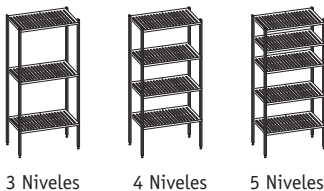

TIPO

A Estanterías lineales completas

3 Niveles   4 Niveles   5 Niveles