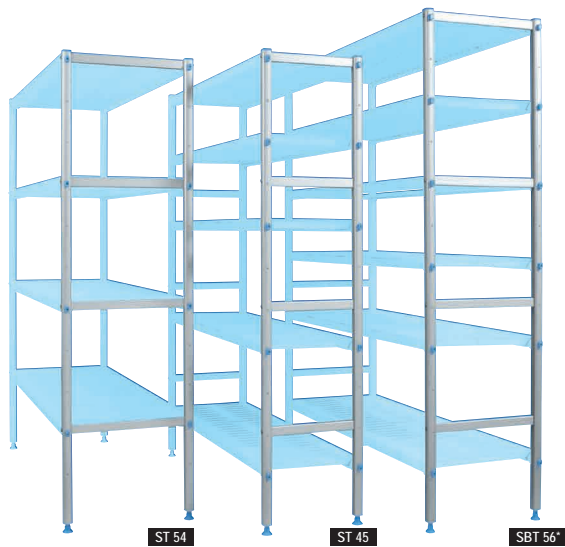

Ancho 400

Modelo	Referencia	Medidas en mm.	P.V.P. Rec. €
CT4	0864001	455 x 400	24.00
DT4	0864011	710 x 400	34.00
ET4	0864021	810 x 400	37.00
FT4	0864031	910 x 400	40.00
GT4	0864041	1060 x 400	47.00
HT4	0864051	1165 x 400	49.00
IT4	0864061	1265 x 400	53.00
JT4	0864071	1315 x 400	57.00
KT4	0864081	1415 x 400	60.00
LT4	0864091	1516 x 400	63.00
MT4	0864101	1617 x 400	67.00

Disposición estándar de los tetones para los estantes.