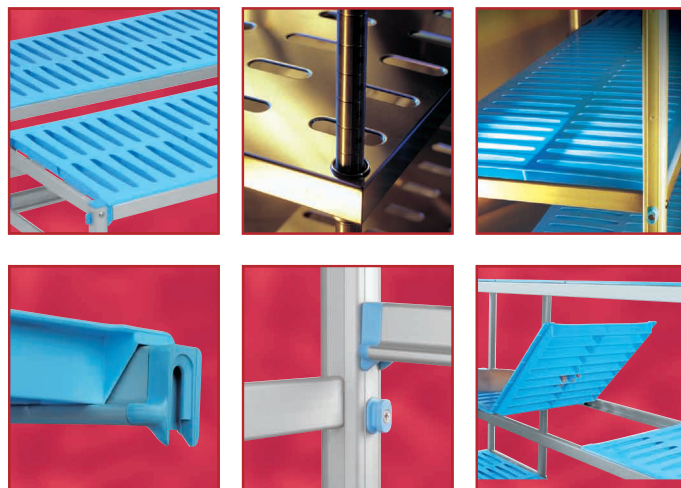

Robustez y sencillez de montaje

Con un soporte real de hasta 110 kg por nivel, con un máximo total por estantería de 350 kg, las estanterías Franke presentan una serie de ventajas únicas en el mercado. El terminal del travesaño Franke, al tener más superficie de apoyo sobre el montante, proporciona también mayor robustez.

Doble apoyo de la parrilla sobre el perfil de aluminio. No solo la parrilla se apoya sobre dos superficies, sino que también la extrusión del perfil del estante está provisto de una pared interior de refuerzo única en el mercado proporcionando unas mínimas flechas y descuadres al esfuerzo de flexión.

Los travesaños de los estantes tienen un escalón con un ángulo redondeado de un radio de 3,5 mm, lo que proporciona una máxima higiene. Los pies, con base de apoyo al suelo completamente lisa y regulable en altura (recorrido de 30 mm.) con rosca oculta. Las parrillas Franke cumplen con las más exigentes normativas sanitarias: no solo en la composición de su material (polietileno, sometido con éxito a las pruebas y ensayos llamados "pruebas de migración global" (Directivas CEE nº85/572, 90/1284, 97/48), sino también en su acabado, todos los cantos periféricos de los nervios de las parrillas, teniendo un radio de 3,5 mm. exigido por los más estrictos requerimientos sanitarios.