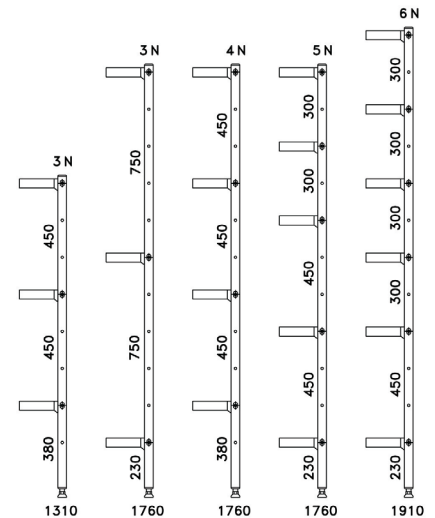

Estantes

La gama se presenta en dos medidas de fondo de estantes, 400 mm y 500 mm. Ocho diferentes largos de estantes (por cada profundidad) para unas múltiples combinaciones posibles.

Ancho 500

Modelo	Referencia	Medidas en mm.	P.V.P. Rec. €
CT5	0865001	455 x 500	25.00
DT5	0865011	710 x 500	35.00
ET5	0865021	810 x 500	39.00
FT5	0865031	910 x 500	42.00
GT5	0865041	1060 x 500	49.00
HT5	0865051	1165 x 500	52.00
IT5	0865061	1265 x 500	56.00
JT5	0865071	1315 x 500	61.00
KT5	0865081	1415 x 500	64.00
LT5	0865091	1516 x 500	67.00
MT5	0865101	1617 x 500	71.00

Ancho 400

Modelo	Referencia	Medidas en mm.	P.V.P. Rec. €
CT4	0864001	455 x 400	24.00
DT4	0864011	710 x 400	34.00
ET4	0864021	810 x 400	37.00
FT4	0864031	910 x 400	40.00
GT4	0864041	1060 x 400	47.00
HT4	0864051	1165 x 400	49.00
IT4	0864061	1265 x 400	53.00
JT4	0864071	1315 x 400	57.00
KT4	0864081	1415 x 400	60.00
LT4	0864091	1516 x 400	63.00
MT4	0864101	1617 x 400	67.00

Disposición estándar de los tetones para los estantes.

Ancho 500

Modelo	Referencia	Medidas en mm.	Nº de niveles	P.V.P. Rec. €
ST53	0856810	500 x 1760	3	70.00
ST54	0856910	500 x 1760	4	71.00
ST55	0857010	500 x 1760	5	72.00
SBT 53*	0857410	500 x 1310*	3	67.00
SBT 56*	0857610	500 x 1910*	6	89.00