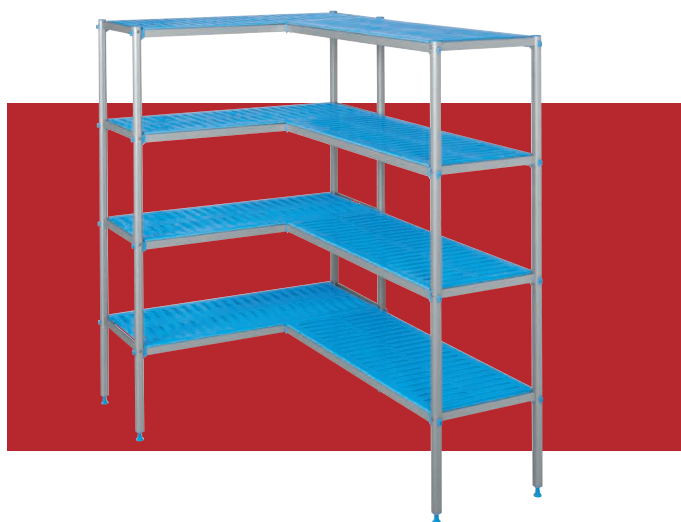

Robustez y sencillez de montaje

Con un soporte real de hasta 110 kg por nivel, con un máximo total por estantería de 350 kg, las estanterías Franke presentan una serie de ventajas únicas en el mercado. El terminal del travesaño Franke, al tener más superficie de apoyo sobre el montante, proporciona también mayor robustez.

Doble apoyo de la parrilla sobre el perfil de aluminio. No solo la parrilla se apoya sobre dos superficies, sino que también la extrusión del perfil del estante está provisto de una pared interior de refuerzo única en el mercado proporcionando unas mínimas flechas y descuadres al esfuerzo de flexión.

Los travesaños de los estantes tienen un escalón con un ángulo redondeado de un radio de 3,5 mm, lo que proporciona una máxima higiene. Los pies, con base de apoyo al suelo completamente lisa y regulable en altura (recorrido de 30 mm.) con rosca oculta. Las parrillas Franke cumplen con las más exigentes normativas sanitarias: no solo en la composición de su material (polietileno, sometido con éxito a las pruebas y ensayos llamados "pruebas de migración global" (Directivas CEE nº85/572, 90/1284, 97/48), sino también en su acabado, todos los cantos periféricos de los nervios de las parrillas, teniendo un radio de 3,5 mm. exigido por los más estrictos requerimientos sanitarios.

- La altura estándar de los soportes es de 1760 mm, pero también existen alturas diferentes según las necesidades.
- Los soportes se suministran ya preparados para montar 3, 4 o 5 niveles de estanterías.
- Los montantes de los soportes están unidos mediante 4 travesaños optimizando su robustez.
- Se puede componer cualquier altura entre estantes (diferentes a las estándares) al estar provistos los montantes de orificios cada 150 mm (fácil colocación de 4 tetones por nivel), lo que permite incrementar el nº de estantes o modificar la posición de los mismos.