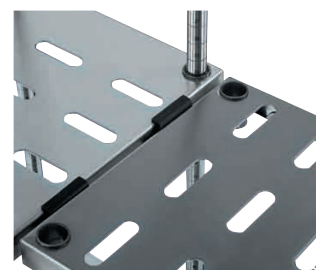

FMA

Montantes

Dos tipos de montantes regulables cada 150mm.
Posibilidad de hasta 6 niveles de estantes.

Modelo	Referencia	Medidas en mm.	P.V.P. Rec. €
MD 16	0413500	1620 x 25	69.00
MD 19	0413510	1920 x 25	79.00

Complementos

Accesorios necesarios para la confección de estanterías en esquinas.

Modelo	Referencia	Medidas en mm.	P.V.P. Rec. €
SU	0413601	Soporte unión estantes	9.00
TO	0413623	Tapón orificios	4.00

Bancadas