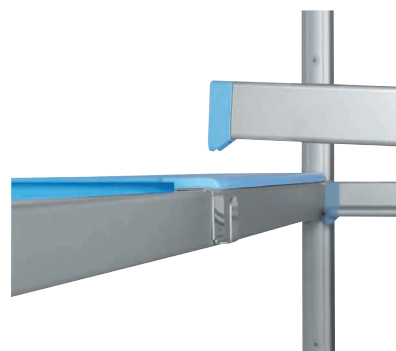

Ganchos de ángulo

Accesorio que permite el montaje formando ángulo y ahorrando soportes para un máximo aprovechamiento del espacio.

Modelo	Referencia	Montaje	P.V.P. Rec. €
XPT	0859701	2 ganchos por nivel	3.50