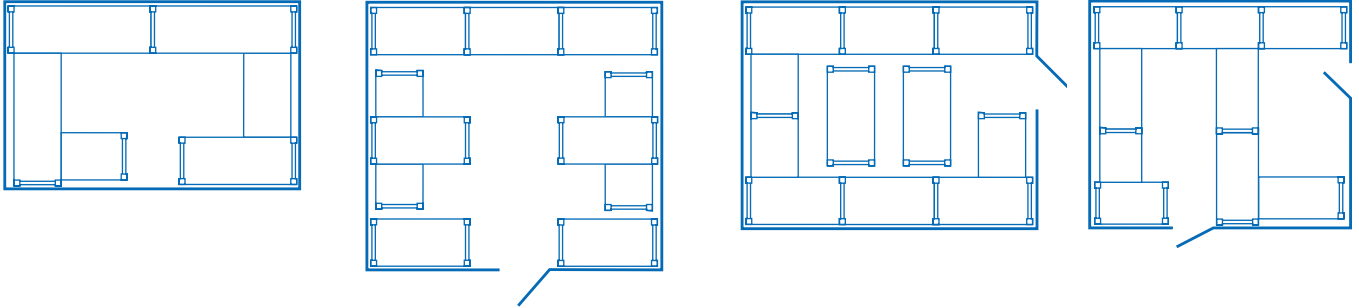

Altura libre entre el suelo y el refuerzo longitudinal inferior, 100 mm. con el pie regulable cerrado.

Ancho 500

Modelo	Referencia	Medidas en mm.	P.V.P. Rec. €
BT 155	0865171	1509 x 500 x 300	175.00
BT 135	0865181	1359 x 500 x 300	170.00
BT 125	0865191	1259 x 500 x 300	165.00
BT 115	0865201	1154 x 500 x 300	133.00
BT 105	0865211	1004 x 500 x 300	125.00
BT 95	0865221	904 x 500 x 300	121.00

Múltiples combinaciones posibles

Las estanterías completas se componen de estantes y soportes que permiten múltiples combinaciones con diferentes largos, para aprovechar al máximo el espacio en el interior de una cámara. A continuación presentamos algunos ejemplos de distribución: