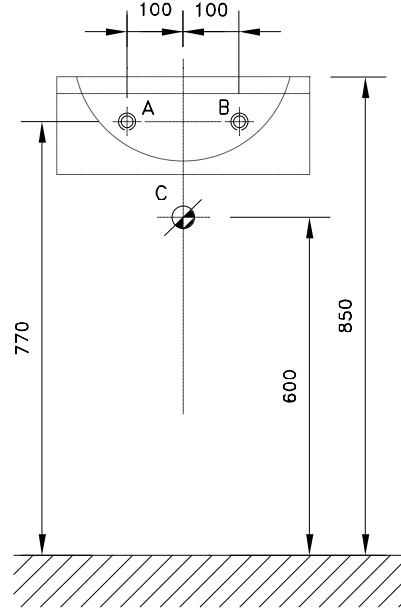

INSTRUCCIONES INSTALACION
 INSTRUCTIONS D'INSTALLATION
 INSTRUCTIONS FOR INSTALLATION
 INSTALLATIONSANLEITUG

LAVAMANOS LPD-20
 LAVEMAINS LPD-20
 WASH-HAND BASIN LPD-20
 HANDWASCHBECKEN LPD-20

Ref N° 0701719

A — AGUA CALIENTE 1/2"
 EAU CHAUDE 1/2"
 HOT WATER 1/2"
 WARMWASSER 1/2"

B — AGUA FRIA 1/2"
 EAU FROIDE 1/2"
 COLD WATER 1/2"
 KALTWASSER 1/2"

C — DESAGÜE
 ECOULEMENT
 DRAIN
 ABLAUF

NO INCLUIDO
 NON COMPRIS
 NOT INCLUDED
 NICHT EINBEGRIFFEN