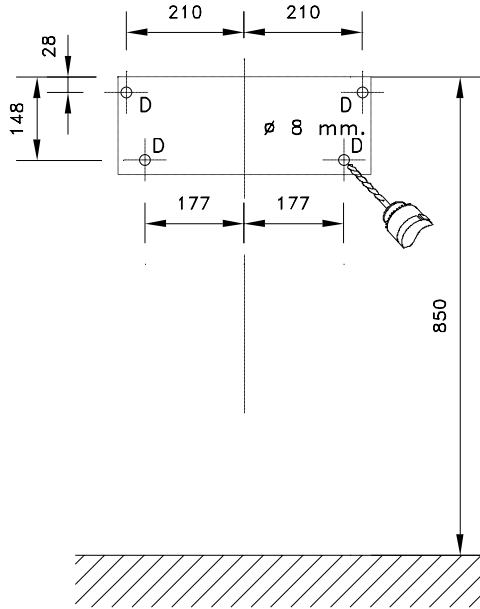

INSTRUCCIONES INSTALACION
 INSTRUCTIONS D'INSTALLATION
 INSTRUCTIONS FOR INSTALLATION
 INSTALLATIONSANLEITUG

LAVAMANOS LPD-20
 LAVEMAINS LPD-20
 WASH-HAND BASIN LPD-20
 HANDWASCHBECKEN LPD-20

Ref N° 0701719

A — AGUA CALIENTE 1/2"
 EAU CHAUDE 1/2"
 HOT WATER 1/2"
 WARMWASSER 1/2"

B — AGUA FRIA 1/2"
 EAU FROIDE 1/2"
 COLD WATER 1/2"
 KALTWASSER 1/2"

C — DESAGÜE
 ECOULEMENT
 DRAIN
 ABLAUF

NO INCLUIDO
 NON COMPRIS
 NOT INCLUDED
 NICHT EINBEGRIFFEN