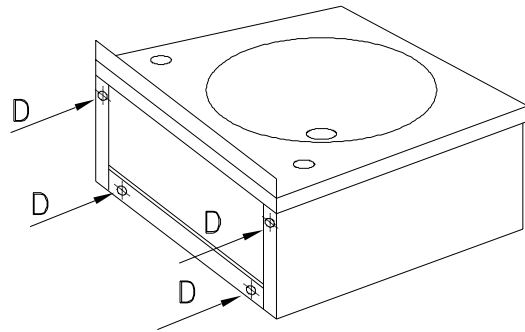

INSTRUCCIONES INSTALACION
 INSTRUCTIONS D'INSTALLATION
 INSTRUCTIONS FOR INSTALLATION
 INSTALLATIONSANLEITUG

LAVAMANOS LPD-20
 LAVEMAINS LPD-20
 WASH-HAND BASIN LPD-20
 HANDWASCHBECKEN LPD-20

Ref N° 0701719

A — AGUA CALIENTE 1/2"
 EAU CHAUDE 1/2"
 HOT WATER 1/2"
 WARMWASSER 1/2"

B — AGUA FRIA 1/2"
 EAU FROIDE 1/2"
 COLD WATER 1/2"
 KALTWASSER 1/2"

C — DESAGÜE
 ECOULEMENT
 DRAIN
 ABLAUF

NO INCLUIDO
 NON COMPRIS
 NOT INCLUDED
 NICHT EINBEGRIFFEN