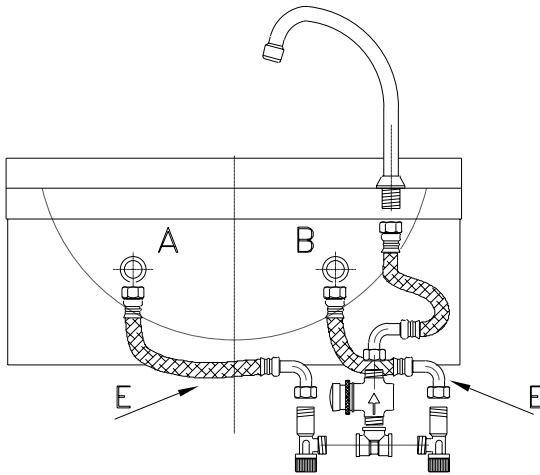

INSTRUCCIONES INSTALACION
 INSTRUCTIONS D'INSTALLATION
 INSTRUCTIONS FOR INSTALLATION
 INSTALLATIONSANLEITUG

LAVAMANOS LPD-20
 LAVEMAINS LPD-20
 WASH-HAND BASIN LPD-20
 HANDWASCHBECKEN LPD-20

Ref N° 0701719

A — AGUA CALIENTE 1/2"
 EAU CHAUDE 1/2"
 HOT WATER 1/2"
 WARMWASSER 1/2"

B — AGUA FRIA 1/2"
 EAU FROIDE 1/2"
 COLD WATER 1/2"
 KALTWASSER 1/2"

C — DESAGÜE
 ECOULEMENT
 DRAIN
 ABLAUF

NO INCLUIDO
 NON COMPRIS
 NOT INCLUDED
 NICHT EINBEGRIFFEN