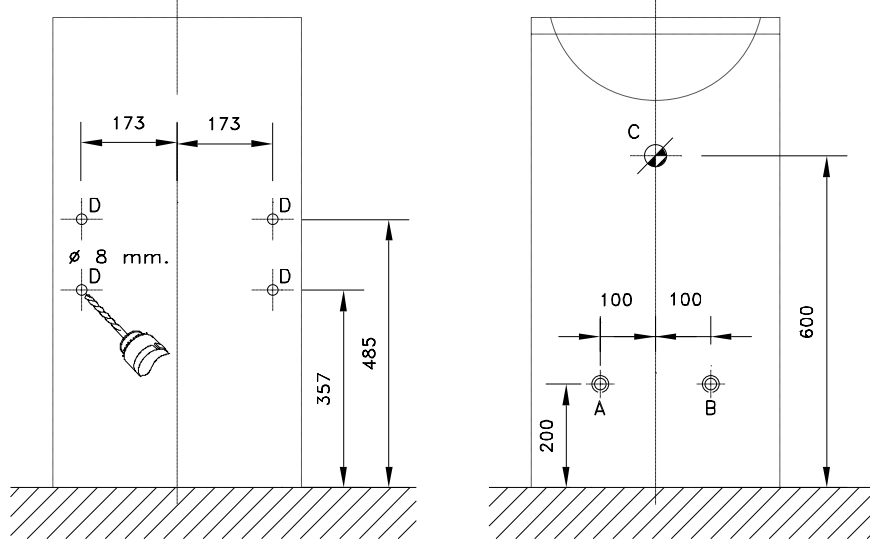

1 EXTRAER LA TAPA FRONTAL PRESIONANDO HACIA ARRIBA DESDE EL ORIFICIO
 ELEVER LE COUVERCLE FRONTAL EN POUSSANT VERS LE HAUT DÈS LE TROU
 REMOVE THE FRONT COVER BY PUSHING UPWARDS FROM THE HOLE
 DIE FRONTBLENDE ANHEBEN UND HERAUSZIEHEN BIS ZUR ÖFFNUNG