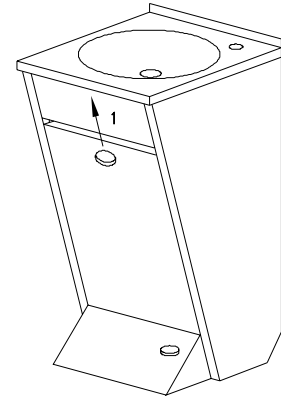

INSTRUCCIONES DE INSTALACION
 INSTRUCTIONS D'INSTALLATION
 INSTRUCTIONS FOR INSTALLATION
 INSTALLATIONSANLEITUNG

LAVAMANOS LPS-31
 LAVEMAINS LPS-31
 WASH-HAND BASIN LPS-31
 HANDWASCHBECKEN LPS-31

Ref N° 0701683

1 EXTRAER LA TAPA FRONTAL PRESIONANDO HACIA ARRIBA DESDE EL ORIFICIO
 ELEVER LE COUVERCLE FRONTAL EN POUSSANT VERS LE HAUT DÈS LE TROU
 REMOVE THE FRONT COVER BY PUSHING UPWARDS FROM THE HOLE
 DIE FRONTBLENDE ANHEBEN UND HERAUSZIEHEN BIS ZUR ÖFFNUNG