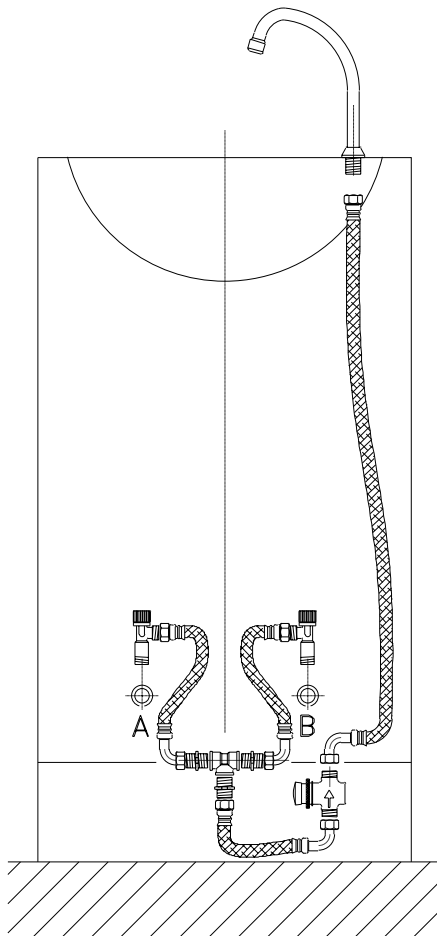

INSTRUCCIONES DE INSTALACION
 INSTRUCTIONS D'INSTALLATION
 INSTRUCTIONS FOR INSTALLATION
 INSTALLATIONSANLEITUNG

LAVAMANOS LPS-31
 LAVEMAINS LPS-31
 WASH-HAND BASIN LPS-31
 HANDWASCHBECKEN LPS-31

Ref N° 0701683

1 EXTRAER LA TAPA FRONTAL PRESIONANDO HACIA ARRIBA DESDE EL ORIFICIO
 ELEVER LE COUVERCLE FRONTAL EN POUSSANT VERS LE HAUT DÈS LE TROU
 REMOVE THE FRONT COVER BY PUSHING UPWARDS FROM THE HOLE
 DIE FRONTBLENDE ANHEBEN UND HERAUSZIEHEN BIS ZUR ÖFFNUNG

A	AGUA CALIENTE 1/2" EAU CHAUDE 1/2" HOT WATER 1/2" WARMWASSER 1/2"	B	AGUA FRIA 1/2" EAU FROIDE 1/2" COLD WATER 1/2" KALTWASSER 1/2"	C	DESAGÜE ÉCOULEMENT DRAIN ABLAUF
---	--	---	---	---	--