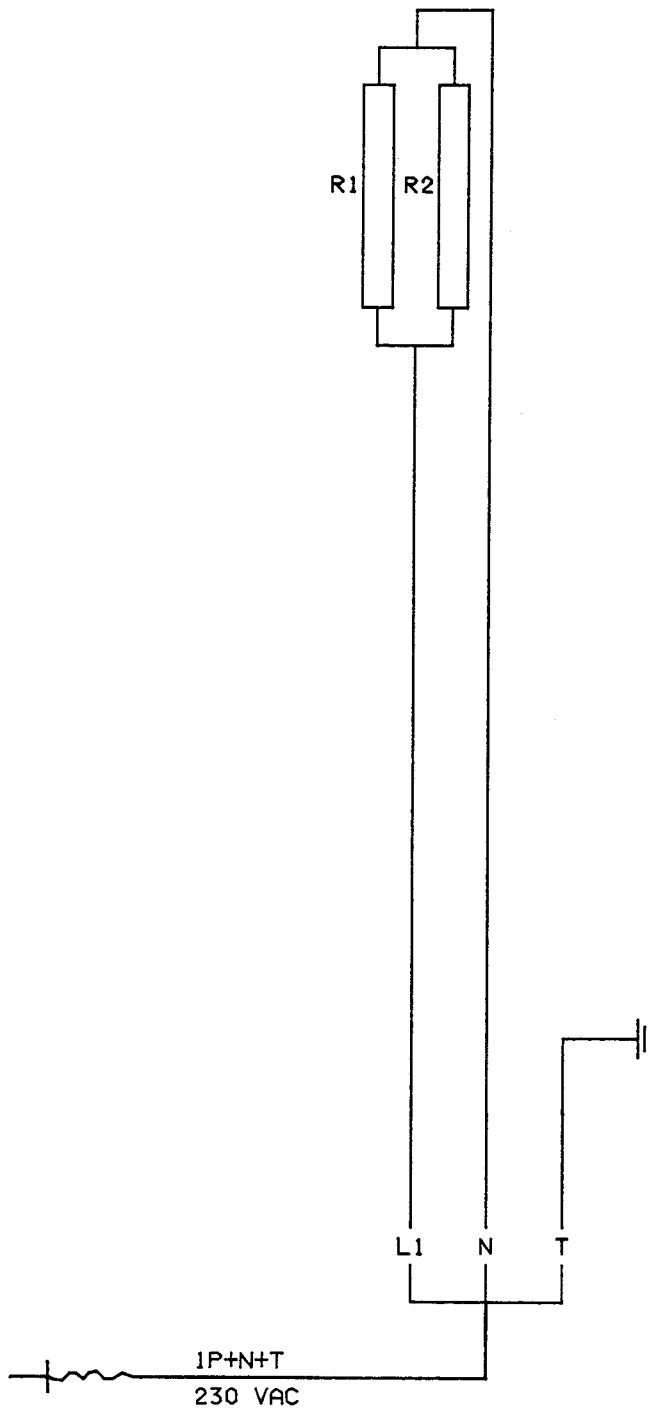

FRANKE

CONSERVADOR CIRCULAR MOD. CPB-68

Ref No 0302600

ESQUEMA ELECTRICO

SIMBOLOGIA

R1 Resistencia (230 V - 400 W)

R2 Resistencia (230 V - 200 W)