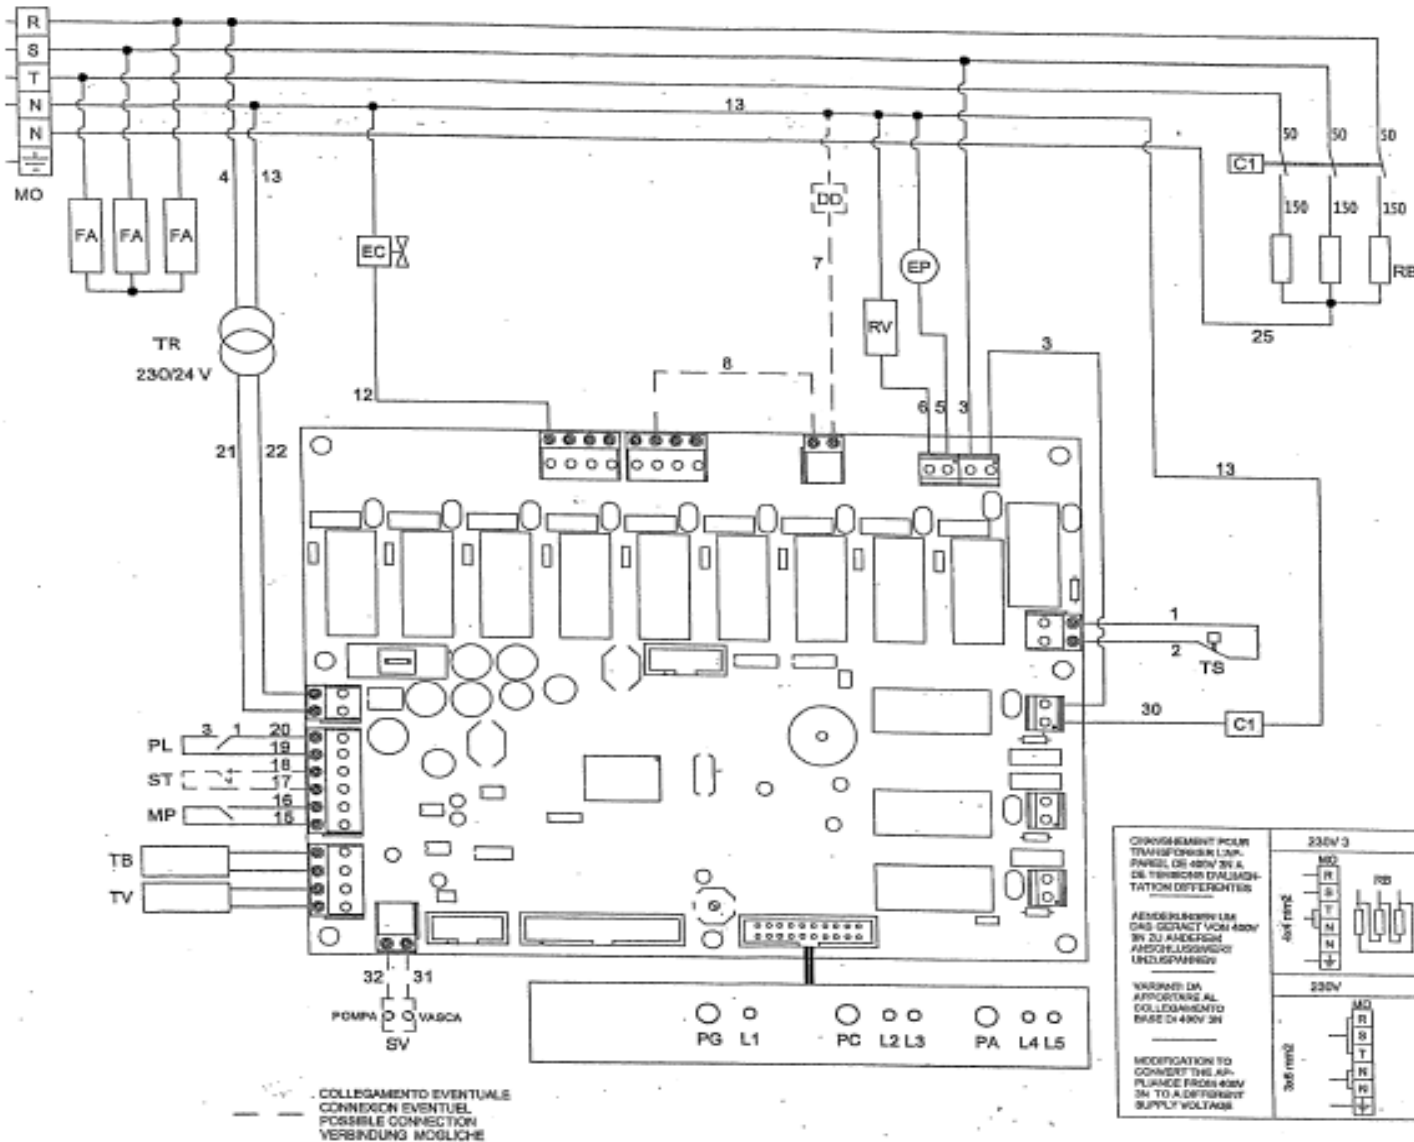

ESQUEMA ELECTRICO LAVAVAJILLAS

F 610 / F 780

LEYENDA ESQUEMA ELECTRICO F 610 F 780

C1	CONTACTOR RESISTENCIA
DD	DOSIFICADOR DETERGENTE
EC	ELECTROVALVULA AGUA ACLARADO
EP	BOMBA
FA	FILTRO ANTI-PARASITO
L1	PILOTO VERDE APARATO EN TENSION
L2	PILOTO INDICACION LAVADO CORTO
L3	PILOTO INDICACION LAVADO LARGO
L4	PILOTO APARATO APUNTO
MO	BORNE CONEXION PRINCIPAL
MP	MICRO-INTERRUPTOR PUERTA
PA	BOTON INICIO CICLO
PC	SELECTOR CICLO
PG	INTERRUPTOR PRINCIPAL
PL	PRESOSTATO NIVEL
RB	RESISTENCIA CALDERIN
RV	RESISTENCIA CUBA
ST	SONDA DETERGENTE EN TANQUE
SV	SONDA DETERGENTE EN AGUA
TB	SONDA TEMPERATURA EN BOILER
TR	TRANSFORMADOR
TS	TERMOSTATO SEGURIDAD
TV	SONDA TEMPERATURA

EL.AF.220

ESQUEMA ELECTRICO LAVAVAJILLAS

F 610 PS / F 780 PS

LEYENDA ESQUEMA ELECTRICO F 610/780PS	
C1	CONTACTOR RESISTENCIA
DD	DOSIFICADOR DETERGENTE
EC	ELECTROVALVULA AGUA ACLARADO
EP	BOMBA
FA	FILTRO ANTI-PARASITO
L1	PILOTO VERDE APARATO EN TENSION
L2	PILOTO INDICACION LAVADO CORTO
L3	PILOTO INDICACION LAVADO LARGO
L4	PILOTO APARATO APUNTO
MO	BORNE CONEXION PRINCIPAL
MP	MICRO-INTERRUPTOR PUERTA
PA	BOTON INICIO CICLO
PC	SELECTOR CICLO
PG	INTERRUPTOR PRINCIPAL
PL	PRESOSTATO NIVEL
PP	INTERRUPTOR VACIADO
PS	BOMBA DESAGUE
RB	RESISTENCIA CALDERIN
RV	RESISTENCIA CUBA
ST	SONDA DETERGENTE EN TANQUE
SV	SONDA DETERGENTE EN AGUA
TB	SONDA TEMPERATURA EN CALDERIN
TR	TRANSFORMADOR
TS	TERMOSTATO SEGURIDAD
TV	SONDA TEMPERATURA