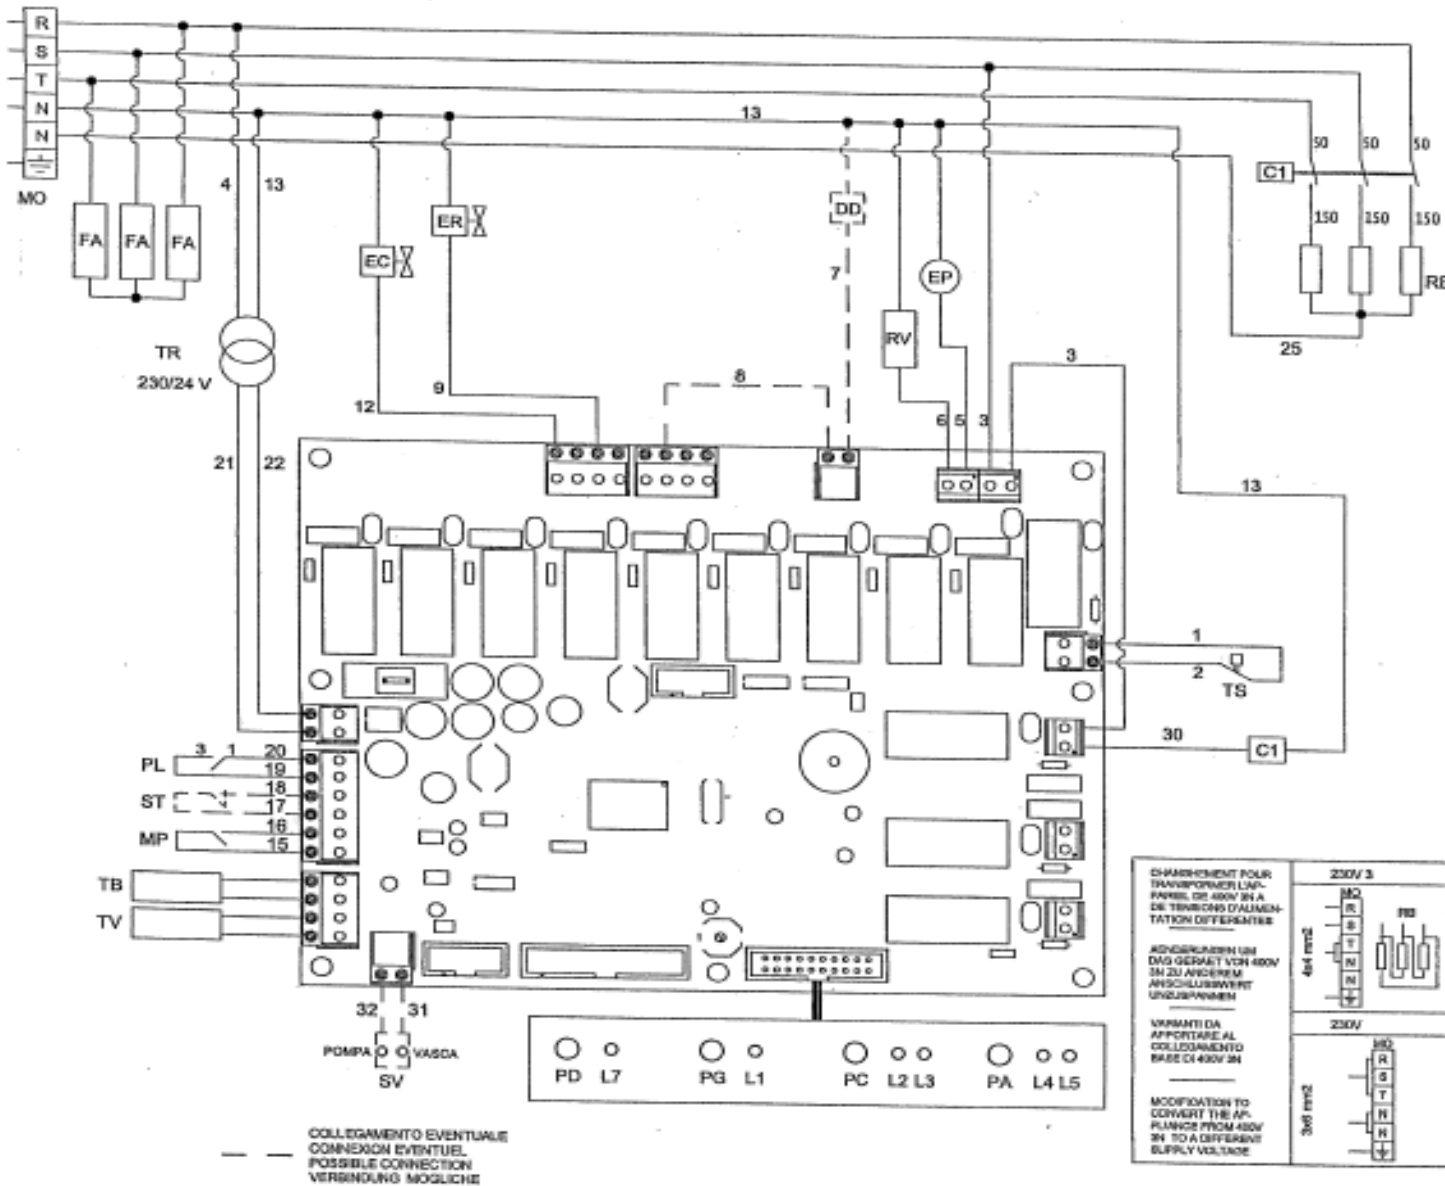

ESQUEMA ELECTRICO LAVAVAJILLAS

F 610 D / F 780 D

LEYENDA ESQUEMA ELECTRICO F 610/780 D	
C1	CONTACTOR RESISTENCIA
DD	DOSIFICADOR DETERGENTE
EC	ELECTROVALVULA AGUA ACLARADO
EP	BOMBA
FA	FILTRO ANTI-PARASITO
L1	PILOTO VERDE APARATO EN TENSION
L2	PILOTO INDICACION LAVADO CORTO
L3	PILOTO INDICACION LAVADO LARGO
L4	PILOTO APARATO APUNTO
MO	BORNE CONEXION PRINCIPAL
MP	MICRO-INTERRUPTOR PUERTA
PA	BOTON INICIO CICLO
PC	SELECTOR CICLO
PD	INTERRUPTOR REGENERACION
PG	INTERRUPTOR PRINCIPAL
PL	PRESOSTATO NIVEL
RB	RESISTENCIA CALDERIN
RV	RESISTENCIA CUBA
ST	SONDA DETERGENTE EN TANQUE
SV	SONDA DETERGENTE EN AGUA
TB	SONDA TEMPERATURA EN BOILER
TR	TRANSFORMADOR
TS	TERMOSTATO SEGURIDAD
TV	SONDA TEMPERATURA

EL.AF.221