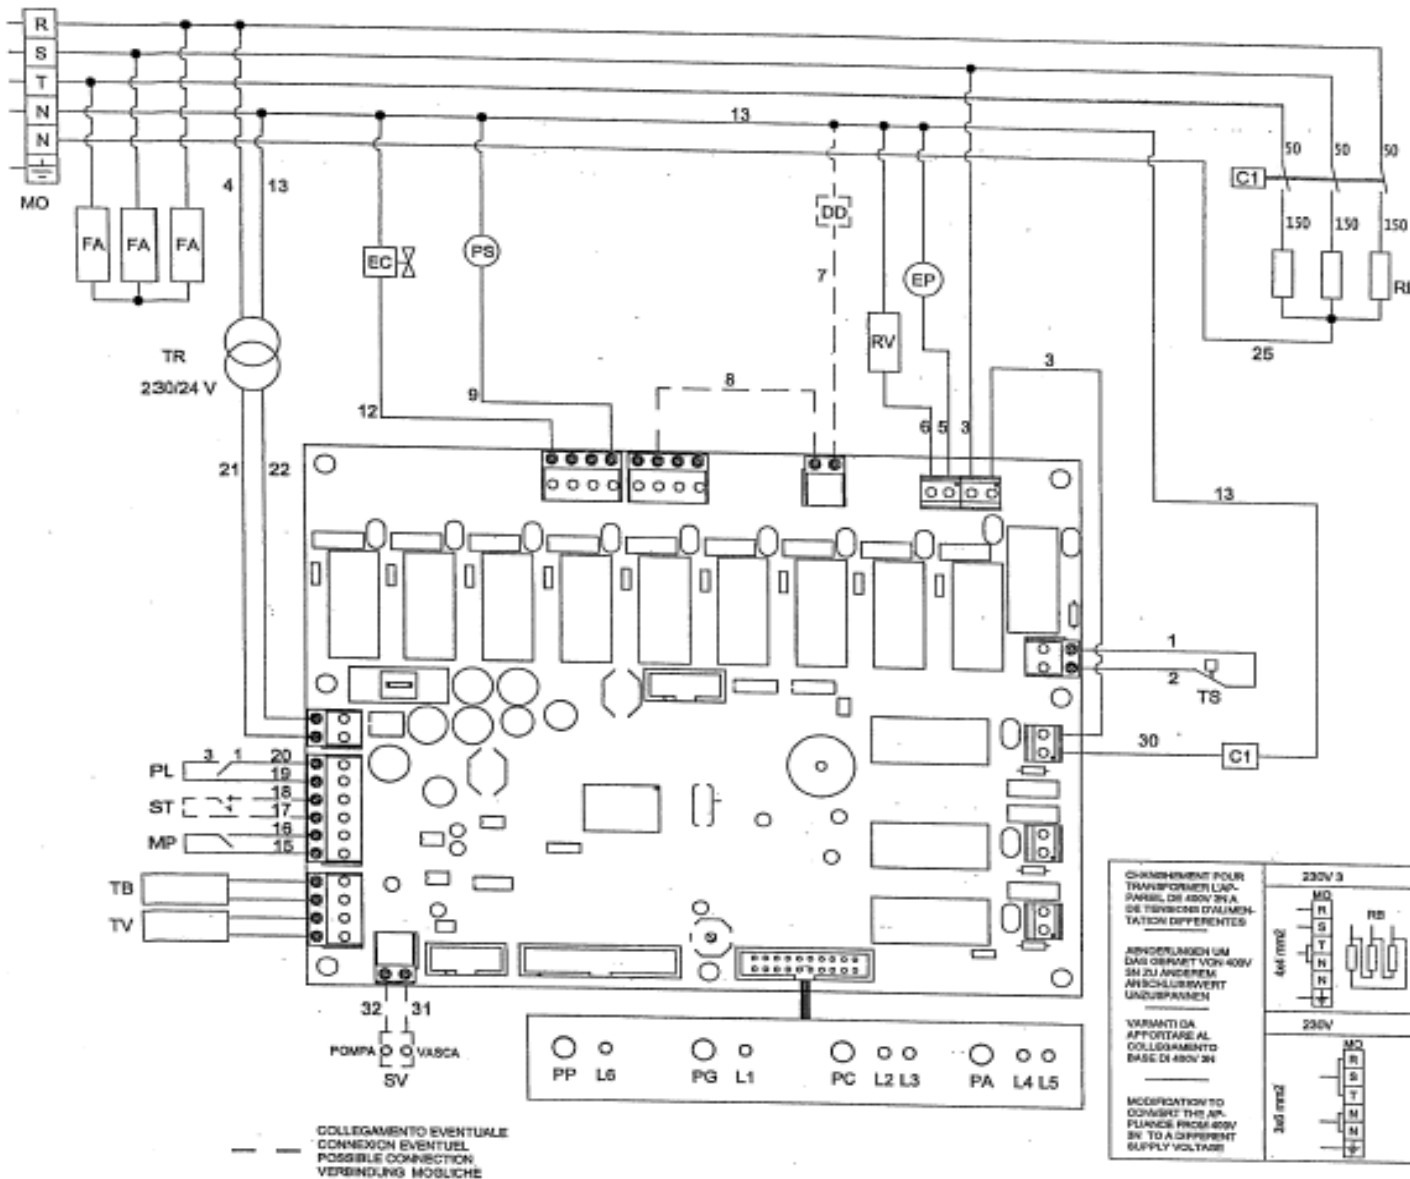

ESQUEMA ELECTRICO LAVAVAJILLAS

F 610 / F 780

LEYENDA ESQUEMA ELECTRICO F 610 F 780

C1	CONTACTOR RESISTENCIA
DD	DOSIFICADOR DETERGENTE
EC	ELECTROVALVULA AGUA ACLARADO
EP	BOMBA
FA	FILTRO ANTI-PARASITO
L1	PILOTO VERDE APARATO EN TENSION
L2	PILOTO INDICACION LAVADO CORTO
L3	PILOTO INDICACION LAVADO LARGO
L4	PILOTO APARATO APUNTO
MO	BORNE CONEXION PRINCIPAL
MP	MICRO-INTERRUPTOR PUERTA
PA	BOTON INICIO CICLO
PC	SELECTOR CICLO
PG	INTERRUPTOR PRINCIPAL
PL	PRESOSTATO NIVEL
RB	RESISTENCIA CALDERIN
RV	RESISTENCIA CUBA
ST	SONDA DETERGENTE EN TANQUE
SV	SONDA DETERGENTE EN AGUA
TB	SONDA TEMPERATURA EN BOILER
TR	TRANSFORMADOR
TS	TERMOSTATO SEGURIDAD
TV	SONDA TEMPERATURA

EL.AF.220

ESQUEMA ELECTRICO LAVAVAJILLAS

F 610 PS / F 780 PS

LEYENDA ESQUEMA ELECTRICO F 610/780PS	
C1	CONTACTOR RESISTENCIA
DD	DOSIFICADOR DETERGENTE
EC	ELECTROVALVULA AGUA ACLARADO
EP	BOMBA
FA	FILTRO ANTI-PARASITO
L1	PILOTO VERDE APARATO EN TENSION
L2	PILOTO INDICACION LAVADO CORTO
L3	PILOTO INDICACION LAVADO LARGO
L4	PILOTO APARATO APUNTO
MO	BORNE CONEXION PRINCIPAL
MP	MICRO-INTERRUPTOR PUERTA
PA	BOTON INICIO CICLO
PC	SELECTOR CICLO
PG	INTERRUPTOR PRINCIPAL
PL	PRESOSTATO NIVEL
PP	INTERRUPTOR VACIADO
PS	BOMBA DESAGUE
RB	RESISTENCIA CALDERIN
RV	RESISTENCIA CUBA
ST	SONDA DETERGENTE EN TANQUE
SV	SONDA DETERGENTE EN AGUA
TB	SONDA TEMPERATURA EN CALDERIN
TR	TRANSFORMADOR
TS	TERMOSTATO SEGURIDAD
TV	SONDA TEMPERATURA