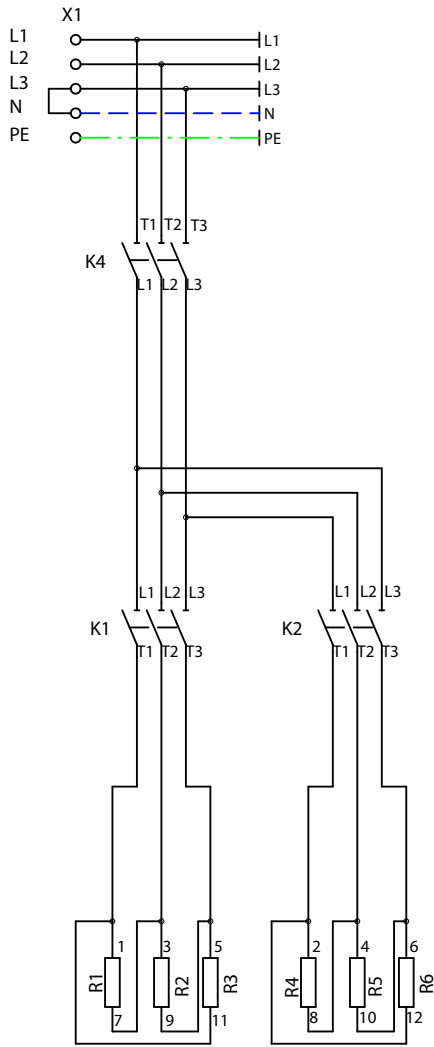

400V 3N AC

230V 3 AC

440V 3 AC

Conexión resistencias generador de vapor

Situación de las resistencias del generador de vapor  
Placement des chauffages de générateur de vapeur

PROJEKTBEZ.	Cocedor a vapor "Vitality" FS 1/1P	BLATT NR.	10	ERSATZT DURCH	GOB 30.07.03	
Esquema eléctrico de potencia				ERSATZ FÜR		
				GEZEICHNET	GOB	26.03.03
SALVIS AG, CH-4663 Aarburg Tel. +41 62 787 38 38 Fax +41 62 787 30 17 www.salvis.ch				PROJEKT	DRUCKSTEAMER	
				ZEICHNUNGS-NR.	VERSION	
Das Urheberrecht an diesen Zeichnungen und allen Beilagen, die dem Empfänger persönlich anvertraut sind verbleibt jederzeit unserer Firma. Ohne unsere schriftliche Genehmigung dürfen sie nicht kopiert oder vervielfältigt, auch niemals dritten Personen mitgeteilt oder zugänglich gemacht werden.				1W 705000	A	