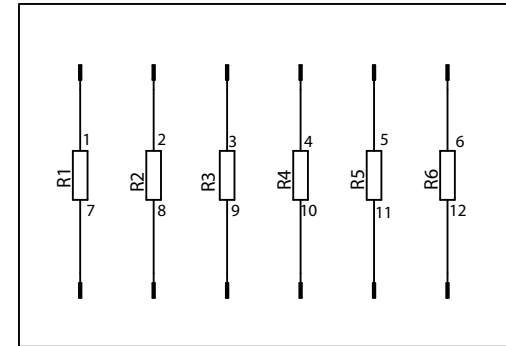

400V 3N AC

230V 3 AC

440V 3 AC

Conexión resistencias generador de vapor

Situación de las resistencias del generador de vapor  
Placement des chauffages de générateur de vapeur

PROJEKTBEZ.	Cocedor a vapor "Vitality" FS 1/1P	BLATT NR.	10	ERSATZT DURCH	GOB 30.07.03	
Esquema eléctrico de potencia				ERSATZ FÜR		
				GEZEICHNET	GOB	26.03.03
SALVIS AG, CH-4663 Aarburg Tel. +41 62 787 38 38 Fax +41 62 787 30 17 www.salvis.ch				PROJEKT	DRUCKSTEAMER	
				ZEICHNUNGS-NR.	VERSION	
Das Urheberrecht an diesen Zeichnungen und allen Beilagen, die dem Empfänger persönlich anvertraut sind verbleibt jederzeit unserer Firma. Ohne unsere schriftliche Genehmigung dürfen sie nicht kopiert oder vervielfältigt, auch niemals dritten Personen mitgeteilt oder zugänglich gemacht werden.				1W 705000	A	