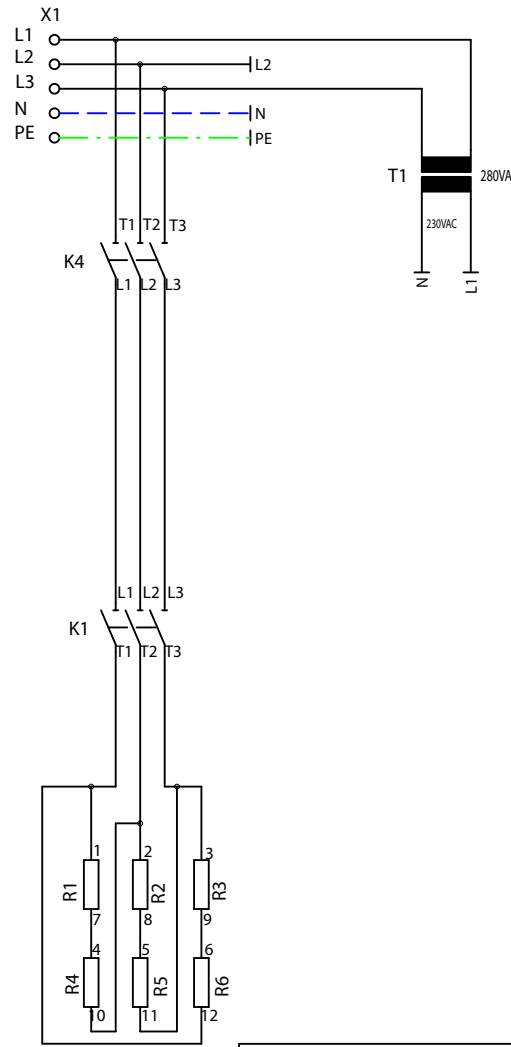

400V 3N AC

230V 3 AC

440V 3 AC

Conexión resistencias generador de vapor

Situación de las resistencias del generador de vapor  
Placement des chauffages de générateur de vapeur

PROJEKTBEZ.	Cocedor a vapor "Vitality" FS 1/1P	BLATT NR.	10	ERSATZT DURCH	GOB 30.07.03	
Esquema eléctrico de potencia				ERSATZ FÜR		
				GEZEICHNET	GOB	26.03.03
SALVIS AG, CH-4663 Aarburg Tel. +41 62 787 38 38 Fax +41 62 787 30 17 www.salvis.ch				PROJEKT	DRUCKSTEAMER	
				ZEICHNUNGS-NR.	VERSION	
Das Urheberrecht an diesen Zeichnungen und allen Beilagen, die dem Empfänger persönlich anvertraut sind verbleibt jederzeit unserer Firma. Ohne unsere schriftliche Genehmigung dürfen sie nicht kopiert oder vervielfältigt, auch niemals dritten Personen mitgeteilt oder zugänglich gemacht werden.				1W 705000	A	