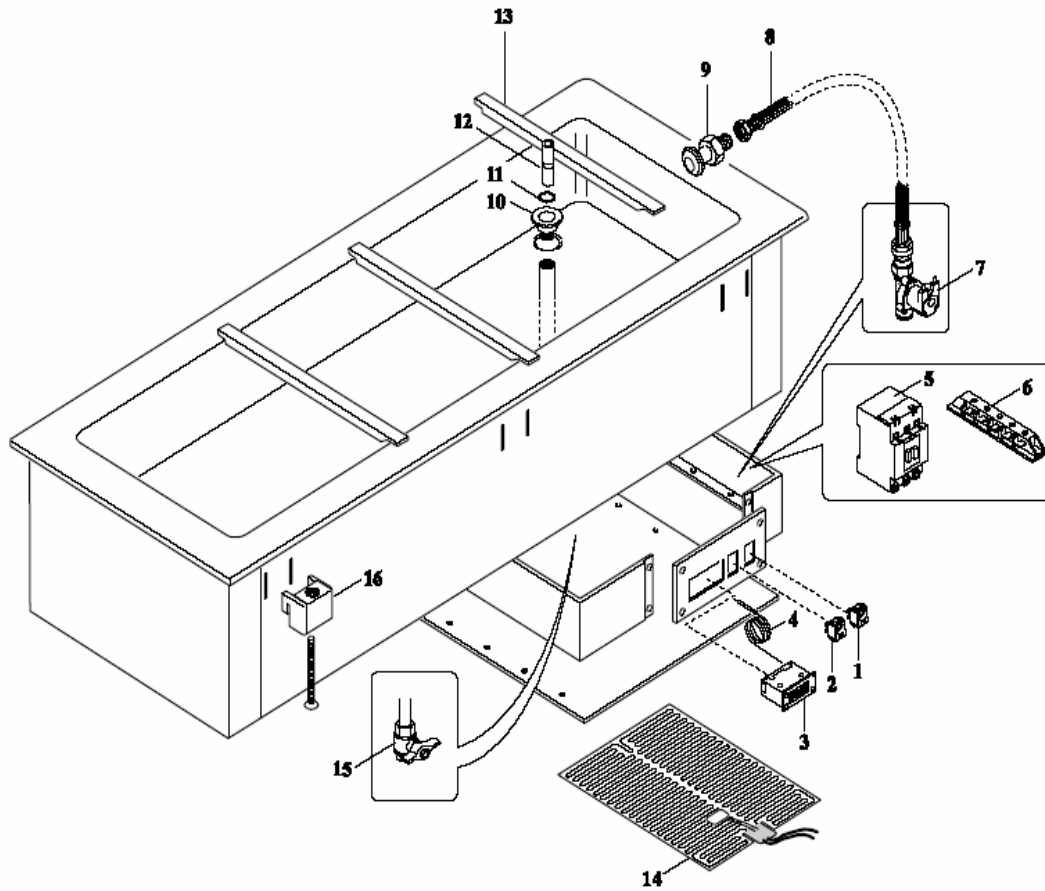

# Baño María para encastrar IBM

## Lista de piezas de recambio Sparte parts list

POS.	DESCRIPCION	2 GN 1/1	3 GN 1/1	4 GN 1/1
1	Interruptor general	3700100	3700100	3700100
	General Switch			
2	Boton de carga de agua	3700102	3700102	3700102
	Water load button			
3	Termostato digital	3700064	370064	3700064
	Digital thermostat			
4	Sonda temperatura	3700091	3700091	3700091
	Temperature sensor			
5	Contactador	3700080	3700080	3700080
	Contactador			
6	Regleta de terminales	3720148	3720150	3720150
	Terminal board			
7	Electro válvula de agua	3740017	3740017	3740017
	Water selenoid valve			
8	Tubo flexible	3600122	3600122	3600122
	Flexible pipe			
9	Pasamuros llenado	3600032	3600032	3600032
	Water supply jet			
10	Válvula	3600077	3600077	3600077
	Valve			
11	Junta rebosadero	3600072	3600072	3600072
	Overflow O ring			
12	Rebosadero	3600076	3600076	3600076
	Overflow			
13	Travesaño	2300306	2300306	2300306
	Crosspiece			
14	Resistencia	3710025	3710025	3710025
	Heating element			
15	Válvula descarga	3600261	3600261	3600261
	Water discharge valve			
16	Estribo ensamblaje	2332523	2332523	2332523
	Assembly bracket			