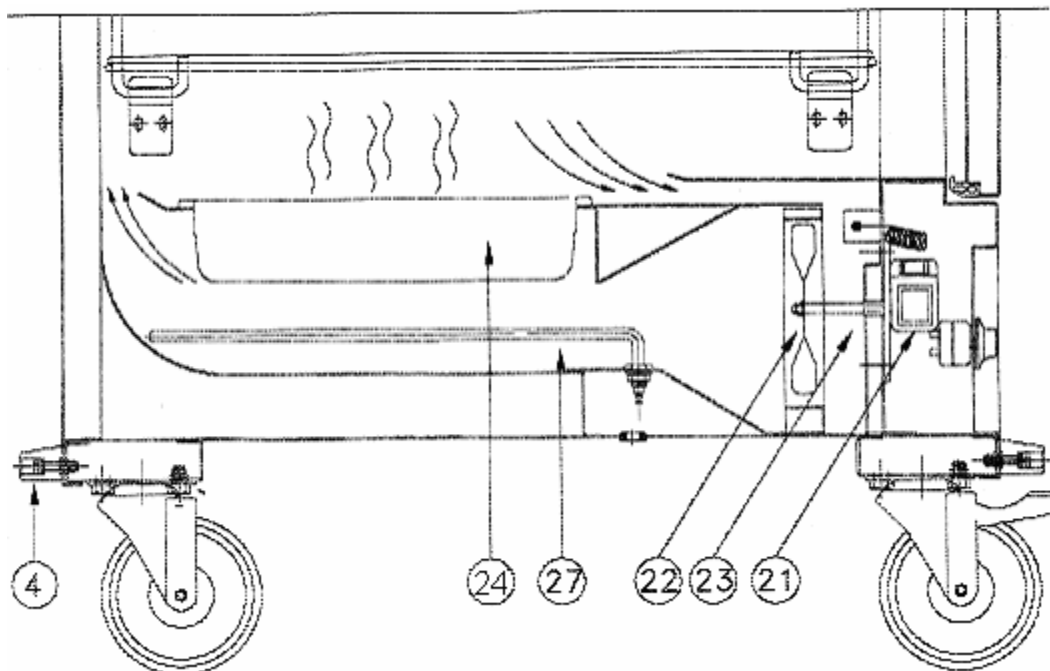

# CARROS CALIENTES DE DISTRIBUCIÓN

Modelos CB-10, CB-20, CB-40

Lista de piezas de recambio  
Sparte parts list  
Liste des pièces de rechange

<b>Nº</b>	<b>Código</b>	<b>Denominación</b>	<b>Observaciones</b>	<b>Cantidad</b>
1	5306242	RUEDA D.125 PLETINA GIRATORIA REF.55206	Sin Freno	2
2	5305253	RUEDA D.125 PLETINA GIR.FRENO REF.55246	Con Freno	2
5	5313320	BISAGRA INOX. 70 MM. ESP.CARROS CB		3
6	5313353	CIERRE CON LLAVE CB-10/20/40	G.785	1
7	5320110	PUERTA COMPLETA CB-10		1
7	5320140	PUERTA COMPLETA CB-20 / CB-40		1 / 2
8	5309389	1MT. BURLETE SILICONA CB	CB10=3MxPuerta20/40=4MxP	
9	5503290	SOPORTE CENTRAL GUIAS CB-40		1
11	5317354	GUIA VARILLA DERECHA CB-20/CB-40		1
11	5303304	SOPORTE LATERAL DERECHO CB-20		1
12	5317350	GUIA VARILLA IZQUIERDA CB-20/CB-40		1
13	5319327	INTERRUPTOR ANTI-HUMEDAD	16 A	1
14	5319553	CONTACTOR 20A-250V	HAGER	1
15	5319203	TERMOSTATO CB 0-90 °C		1
16	3319235	PILOTO D-222 ROJO	230 v	1
17	5319511	BASE EMPOTRAR MACHO CON TAPA	R-1650 COMA	1
18	5311267	CABLE RIZADO CB 3 X 2,5 MM2.	Sin clavija	1
19	5319360	CLAVIJA GOMA 1409_190 CB-20/40		1
20	5319440	BASE AEREA GOMA 1478-060 GRIS		1
25	5313500	PERFIL ANTI-OLAS CB/CC		1
26	5319349	TERMOMETRO D.52 120 GRADOS		1
28	5313311	SEMI-SOPORTE ASA ALUPLAST	ABS negro	2
29	5313315	ASA TRANSPORTE COMPLETA CB-10/20		1
29	5313316	ASA TRANSPORTE COMPLETA CB-40		1
	5311289	REGLETA TIPO FV-173	4 P - 12 salidas	1

Nº	Código	Denominación	Observaciones	Cantidad
4	5309607	PARACHOQUE ANGULAR M.SANSON	PVC gris	4
21	4329154	MOTOVENTILADOR CB-10 / 20 / 40	230 v 50/60 Hz	1
22	5319520	ASPA VENTILADOR ORIFICIO 150		1
23	5319542	SUPLEMENTO EJE VENTILADOR	Latón	1
24	3780198	CUBETA GN 1/2 MS1265 CB/CC		1
27	5304625	RESISTENCIA N45 CB-10 / 40	1500 W 230 V	1 / 2
27	5304716	RESISTENCIA N50 1KW 230V CB-20	1000 W 230 V	2
	5311289	REGLETA TIPO FV-173	4 P - 12 salidas	1