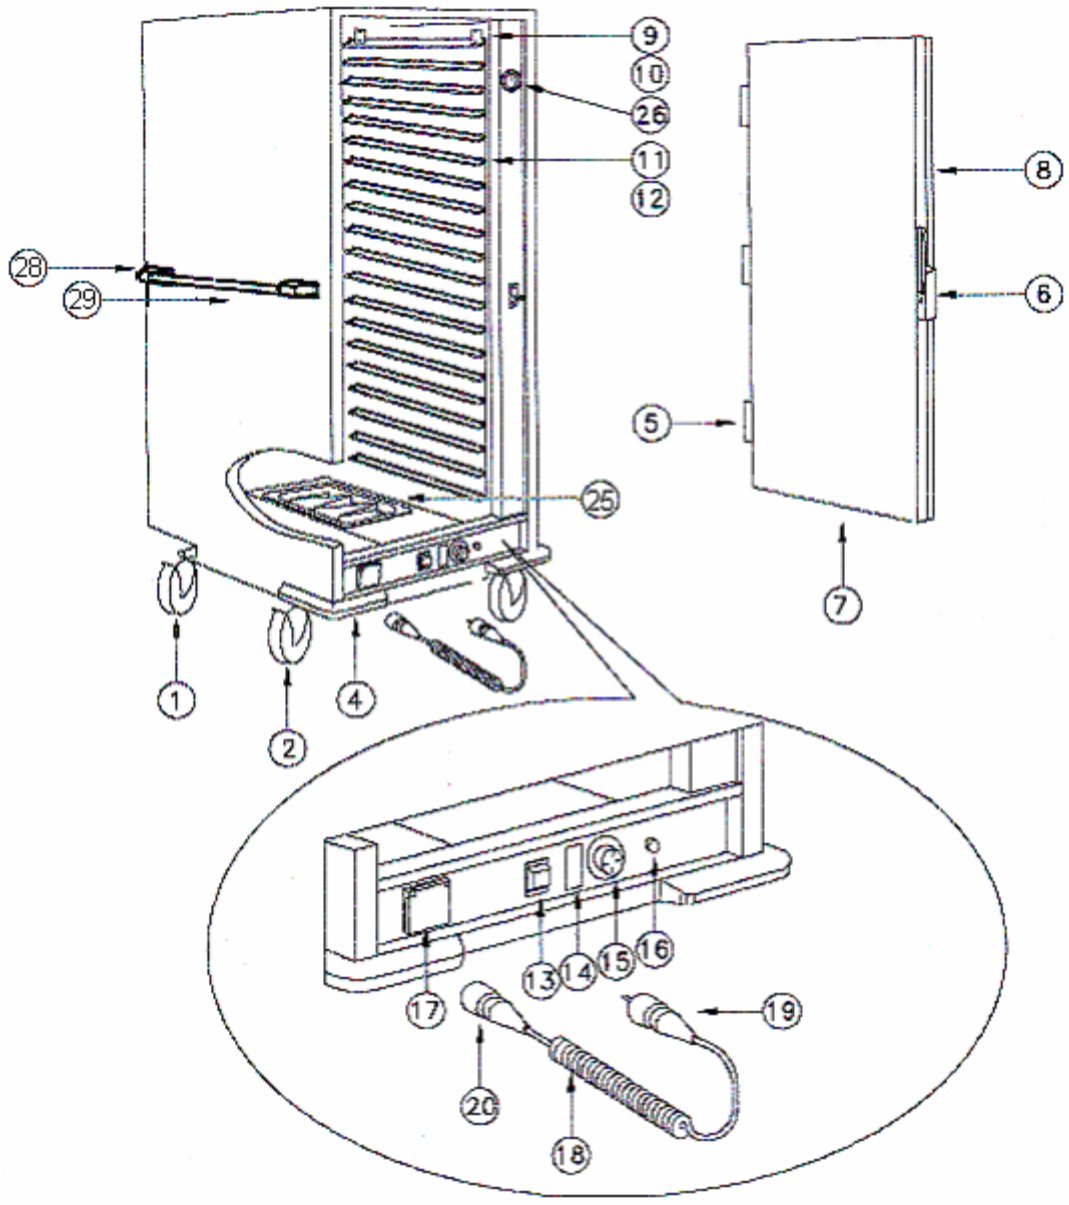

# CARROS CALIENTES DE DISTRIBUCIÓN

Modelos CB-10, CB-20, CB-40

Lista de piezas de recambio  
Sparte parts list  
Liste des pièces de rechange

<b>Nº</b>	<b>Código</b>	<b>Denominación</b>	<b>Observaciones</b>	<b>Cantidad</b>
1	5306242	RUEDA D.125 PLETINA GIRATORIA REF.55206	Sin Freno	2
2	5305253	RUEDA D.125 PLETINA GIR.FRENO REF.55246	Con Freno	2
5	5313320	BISAGRA INOX. 70 MM. ESP.CARROS CB		3
6	5313353	CIERRE CON LLAVE CB-10/20/40	G.785	1
7	5320110	PUERTA COMPLETA CB-10		1
7	5320140	PUERTA COMPLETA CB-20 / CB-40		1 / 2
8	5309389	1MT. BURLETE SILICONA CB	CB10=3MxPuerta20/40=4MxP	
9	5503290	SOPORTE CENTRAL GUIAS CB-40		1
11	5317354	GUIA VARILLA DERECHA CB-20/CB-40		1
11	5303304	SOPORTE LATERAL DERECHO CB-20		1
12	5317350	GUIA VARILLA IZQUIERDA CB-20/CB-40		1
13	5319327	INTERRUPTOR ANTI-HUMEDAD	16 A	1
14	5319553	CONTACTOR 20A-250V	HAGER	1
15	5319203	TERMOSTATO CB 0-90 °C		1
16	3319235	PILOTO D-222 ROJO	230 v	1
17	5319511	BASE EMPOTRAR MACHO CON TAPA	R-1650 COMA	1
18	5311267	CABLE RIZADO CB 3 X 2,5 MM2.	Sin clavija	1
19	5319360	CLAVIJA GOMA 1409_190 CB-20/40		1
20	5319440	BASE AEREA GOMA 1478-060 GRIS		1
25	5313500	PERFIL ANTI-OLAS CB/CC		1
26	5319349	TERMOMETRO D.52 120 GRADOS		1
28	5313311	SEMI-SOPORTE ASA ALUPLAST	ABS negro	2
29	5313315	ASA TRANSPORTE COMPLETA CB-10/20		1
29	5313316	ASA TRANSPORTE COMPLETA CB-40		1
	5311289	REGLETA TIPO FV-173	4 P - 12 salidas	1

Nº	Código	Denominación	Observaciones	Cantidad
4	5309607	PARACHOQUE ANGULAR M.SANSON	PVC gris	4
21	4329154	MOTOVENTILADOR CB-10 / 20 / 40	230 v 50/60 Hz	1
22	5319520	ASPA VENTILADOR ORIFICIO 150		1
23	5319542	SUPLEMENTO EJE VENTILADOR	Latón	1
24	3780198	CUBETA GN 1/2 MS1265 CB/CC		1
27	5304625	RESISTENCIA N45 CB-10 / 40	1500 W 230 V	1 / 2
27	5304716	RESISTENCIA N50 1KW 230V CB-20	1000 W 230 V	2
	5311289	REGLETA TIPO FV-173	4 P - 12 salidas	1