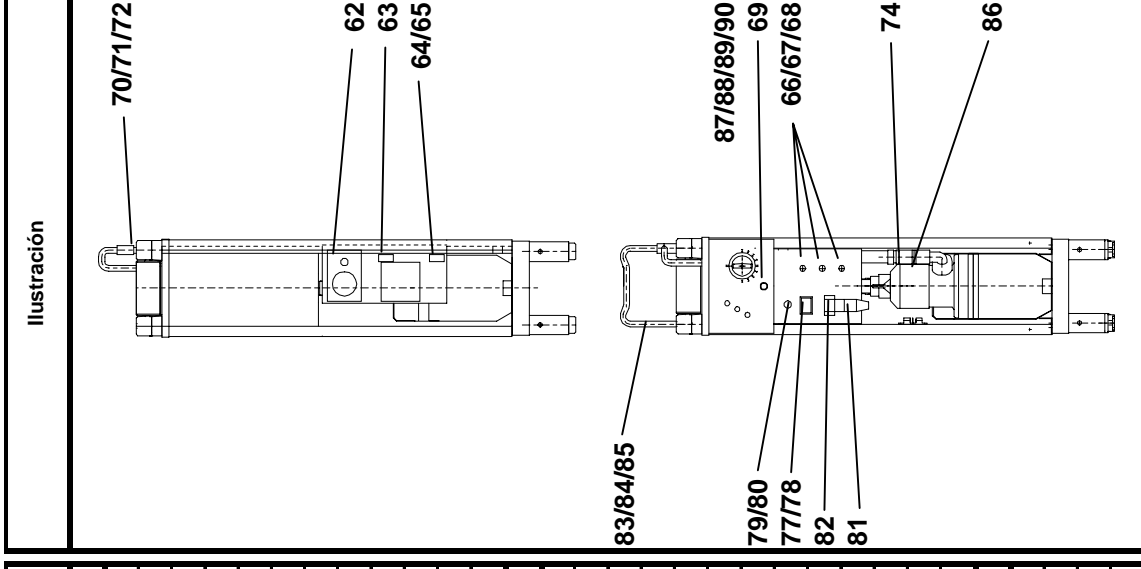

Pos.	Código	Denominación	Cant. de piezas en:			
			FF21	FF31	FF41	FF42
Elevador						
62		Motor / reductor 220/240V	1	1	1	2
63	5395299	Micro-Interrupor elevador	2	2	2	2
64	5395303	Palanca micro-interruptor	2	2	2	2
65		Adaptador para micro-interruptor	2	2	2	2
66	5395278	Circuito impreso timer elevador	1	1	1	2
67		Botón negro	3	3	3	6
68		Capucón negro para botón	3	3	3	6
69		Botón de mando	1	1	1	2
70		Soporte cesta para elevador FF21/ FF42	1	-	-	2
71		Soporte cesta para elevador FF31	-	1	-	-
72		Soporte cesta para elevador FF41	-	-	1	-
73						
Sistema de bombeo y filtraje						
74		Acoplamiento 1/2" IG	1	1	1	2
75		Tubo desagüe	1	1	1	2
76		Filtro	1	1	1	2
77	5375441	Interrupor verde	1	1	1	2
78	5375463	Capuchón intr + piloto	1	1	1	2
79	5375893	Porta-fusible	1	1	1	2
80		Fusible 500mA/ 250V	1	1	1	2
81		Toma macho Form A 3L+ PE	1	1	1	2
82		Toma hembra Form A 3L+ PE	1	1	1	2
83		Soporte cesta para sist. bombeo FF21/ FF42	1	-	-	2
84		Soporte cesta para sist. bombeo FF31	-	1	-	-
85		Soporte cesta para sist. bombeo FF41	-	-	1	-
86		Bomba completa con cable de alimentación	1	1	1	2
Panel de mando para elevador y sistema de bombeo						
87		Panel FF21	1	-	-	-
88		Panel FF31	-	1	-	-
89		Panel FF41	-	-	1	-
90		Panel FF42	-	-	-	1

frifri aro s.a.
2520 La Neuveville

FRANKE

Fecha	Visa	Número de hoja	Indice
11/12/00	aj	3/ 3	d

PIEZAS DE RECAMBIO	OPTIMA	FF21 / 31 / 41 / 42	EDICION
		ESPAÑOL	Sustituye:
			lista 8.12.96