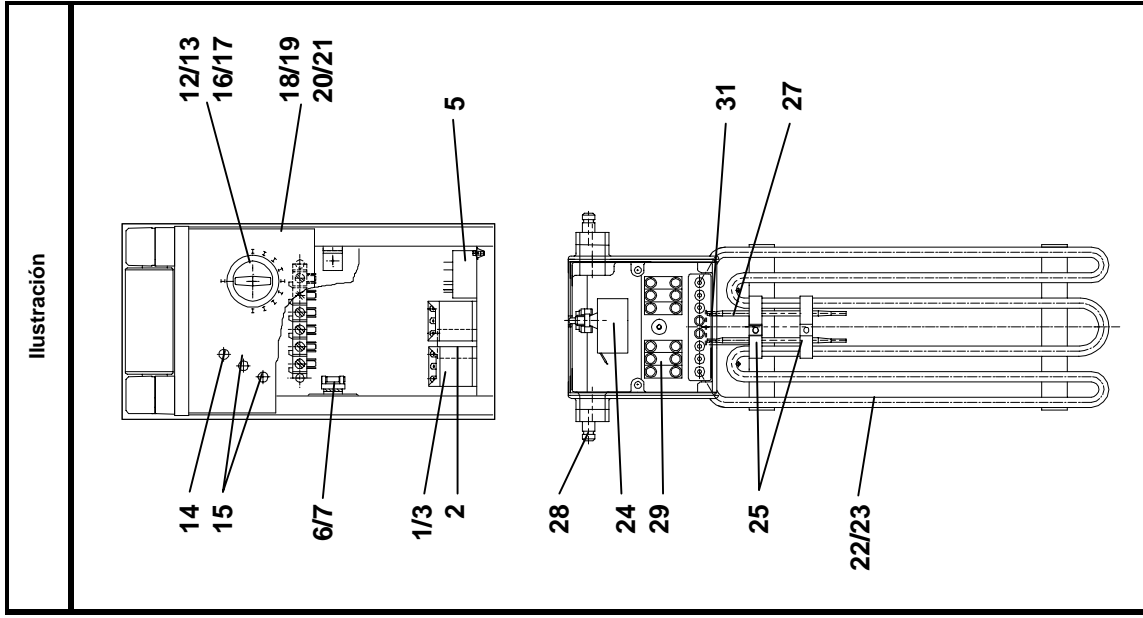

■■■ Al realizar un pedido de recambios es necesario especificar:

☞ Código de la pieza

☞ Denominación

☞ Cantidad

Pos.	Código	Denominación	Cant. de piezas en:			
			FF21	FF31	FF41	FF42
Caja de mandos						
1	5375390	Contacto	2	-	4	2x2
2	5395121	Rele	1	1	1	2x1
3	5395314	Contacto	-	2	-	-
4	5395110	Kit intercambio contacto (Para FF31 antes de 26.5.93)	2	-	4	2x2
5	5395132	Regulador	1	1	1	2x1
6		Borne principal	1	1	1	2x1
7	5395198	Fusible	1	1	1	2x1
8		Porta-fusible	1	1	1	2x1
9		Pasa-cable	1	1	1	2x1
10		Cable de alimentación	-	1	1	1
11		Cable de alimentación	1	-	-	2x1
Panel de mandos						
12	5395143	Interruptor rotativo 4 P.	1	1	1	2x1
13	5395085	Termostato de trabajo	1	1	1	2x1
14	5395154	Piloto verde	1	1	1	2x1
15	5395165	Piloto amarillo	2	2	2	2x2
16	5395176	Mando freidora FT-FF-FFS negro	1	1	1	2x1
17	5375485	Junta de mando	1	1	1	2x1
18		Panel de mandos para FF21	1	-	-	-
19		Panel de mandos para FF31	-	1	-	-
20		Panel de mandos para FF41	-	-	1	-
21		Panel de mandos para FF42	-	-	-	1
Caja superior						
22	5395063	Resistencia FF-21/41	1	-	2	2x1
23	5395074	Resistencia FF-31	-	1	-	-
26	5395096	Termostato seguridad FF	1	1	1	2x1
27		Protección capilar para sonda	1	1	1	2x1
28		Tornillo fresado	2	2	2	2x2
29		Bornes 3 polos	2	2	4	2x2