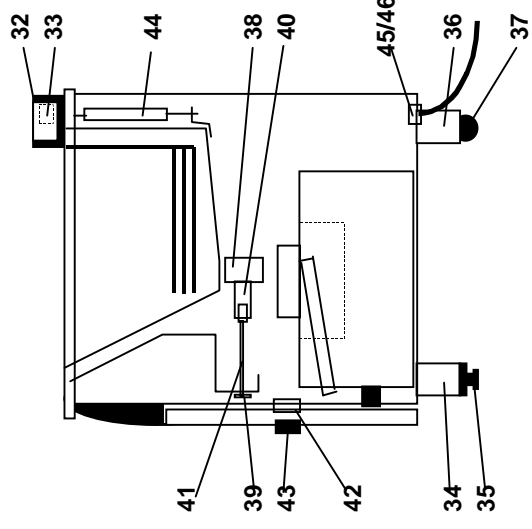

Pos.	Código	Denominación	Cant. de piezas en:				Mini stock	Ilustración
			FFS21	FFS31	FFS41	FFS42		
Carrocería								
32	5395410	Soporte negro FFS98	2	2	2	2x2	2	
33	5395405	Detector magnético de seguridad delantero	1	1	1	2x1	3	
34		Conjunto pie delantero para pie delantero trasero	2	2	2	2	2	
35		Tomillo nivelador trasero para pie trasero	2	2	2	2	4	
36		Conjunto pie trasero para pie trasero	2	2	2	2	2	
37		Rueda	2	2	2	2	4	
38		Válvula de vaciado	1	1	1	2x1	2	
39		Asa de mando para vál. vaciado	1	1	1	2x1	1	
40	5395395	Adaptador válvula vaciado para vál. vaciado	1	1	1	2x1	1	
41		Eje para vál. vaciado	1	1	1	2x1	1	
42	5395425	Cierre puerta 2 piezas	1	1	1	1	1	
43	5395428	Aro apertura puerta	1	1	1	1	2	
44		Muelle de tracción	2	2	2	2x2	4	
45		Pasa cable entrada hasta 07.06.97	1	1	1	2x1	-	
46		Pasa cable entrada desde 08.06.97	1	1	1	2x1	2	
47								
48								
49								
50								
Caja superior								
51	5395389	Resistencia FFS-21/41/42 7.5kW / 230VAC	1	-	2	2x1	2	
52	5395388	Resistencia FFS-31 11.25kW / 230VAC	-	1	-	-	2	
53								
54		Prensa-estopa	1	1	1	2x1	3	
55		Contra-tuerca	1	1	1	2x1	3	
56		Protección capilar (min-máx.)	1	1	1	2x1	-	
57	5375907	Brida sonda termostato ECO/FFS	2	2	2	2x2	10	
57a		Brida para sonda	2	2	2	2x2	10	
58		Bornes 8 polos para resistencias	1	1	1	2x1	4	
59		Bornes 8 polos (doble) para resistencias	-	-	1	-	2	
60	5395369	Imán D.15 x 6 FFS	1	1	1	2x1	2	
61								

Ilustración

PIEZAS DE RECAMBIO	Standard	FFS 21 / 31 / 41 / 42	EDITION
	Lista de piezas válida hasta: 01.03.99		Sustituye
			lista 18.3.96
frifri aro s.a.		FRANKE	
2520 La Neuveville		Número de hoja	Índice
Fecha	Visa	2 / 4	a
15/01/02	aj