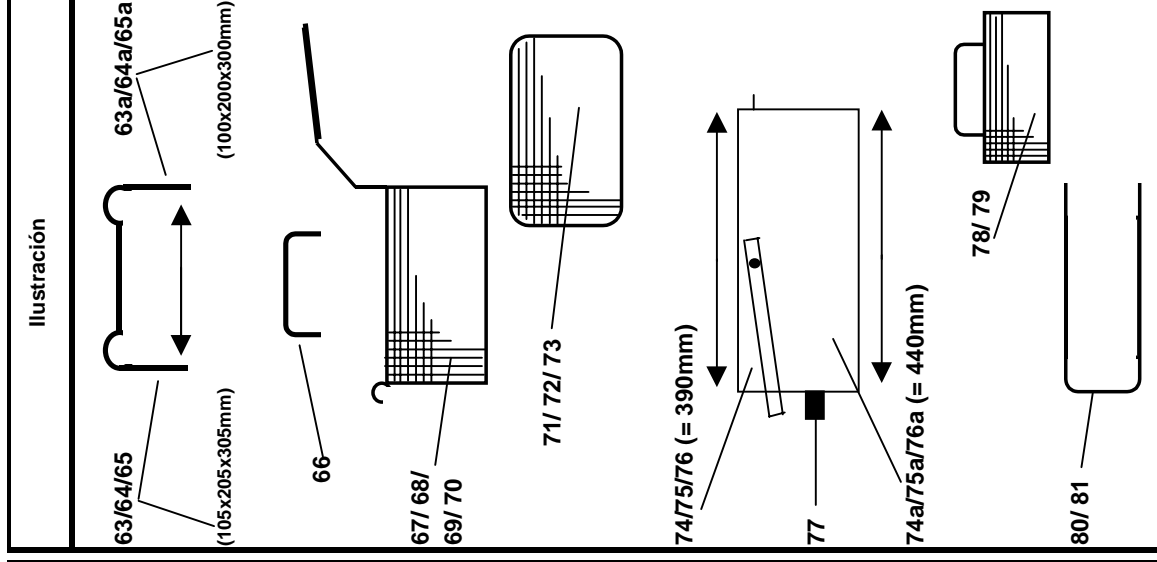

Pos.	Código	Denominación	Cant. de piezas en			Mini stock
			FFS21	FFS31	FFS41 / FFS42	
Accesorios						
63		SopORTE cesta	FFS21 / FFS42	hasta 20.3.97	101108	1 - - 2
64		SopORTE cesta	FFS31	hasta 20.3.97	300959	- 1 - -
65		SopORTE cesta	FFS41	hasta 20.3.98	300960	- - 1 - -
63a		SopORTE cesta	FFS21 / FFS42	desde 21.3.97	101286	1 - - 2 2
64a		SopORTE cesta	FFS31	desde 21.3.97	301165	- 1 - - 2
65a		SopORTE cesta	FFS41	desde 21.3.97	301166	- - 1 - 2
66		Asa con 2 tornillos para tapa			400623	1 1 1 2x1 3
67	5395019	Cesta	FFS21 / FFS41 / FFS42		100831	1 - 2 2x1 3
68	5395022	Cesta	FFS31		100761	- 1 - - 2
69		Cesta pequeña	FFS31		301093	- 2 - - 2
70	5395358	Cesta GF	FFS41		300674	- - 1 - 2
71	5395390	Parrilla de resistencia	FFS21 / FFS42		300820	1 - - 2x1 2
72	5395391	Parrilla de resistencia	FFS31		300821	- 1 - - 2
73	5395392	Parrilla de resistencia	FFS41		300822	- - 1 - 2
74		Cuba FFS21 / FFS42		hasta 10.4.97	600484	1 - - 2x1 -
75		Cuba FFS31		hasta 10.4.97	600485	- 1 - - -
76		Cuba FFS41		hasta 10.4.97	600486	- - 1 - -
74a		Cuba FFS21 / FFS42		desde 11.4.97	600646	1 - - 2x1 -
75a		Cuba FFS31		desde 11.4.97	600647	- 1 - - -
76a		Cuba FFS41		desde 11.4.97	600648	- - 1 - -
77		Asa para cuba			400804	1 1 1 2x1 3
78		Cesta-filtro pequeña			101139	1 - - 2x1 2
79		Cesta-filtrp grande			101140	- 1 1 - 2
80		SopORTE para micro-filtro pequeño			101142	1 - - 2x1 2
81		SopORTE para micro-filtro grande			101143	- 1 1 - 2
82						
89						
90						
91						
92						
93						
94						

frifri aro s.a.
2520 La Neuveville

FRANKE

Fecha	Visa	Número de hoja	Indice
4/12/00	aj	3 / 4	a

PIEZAS DE RECAMBIO

Standard FFS 21 / 31 / 41 / 42

EDITION

Sustituye

Lista de piezas válida hasta: 01.03.99

lista: 18.3.96