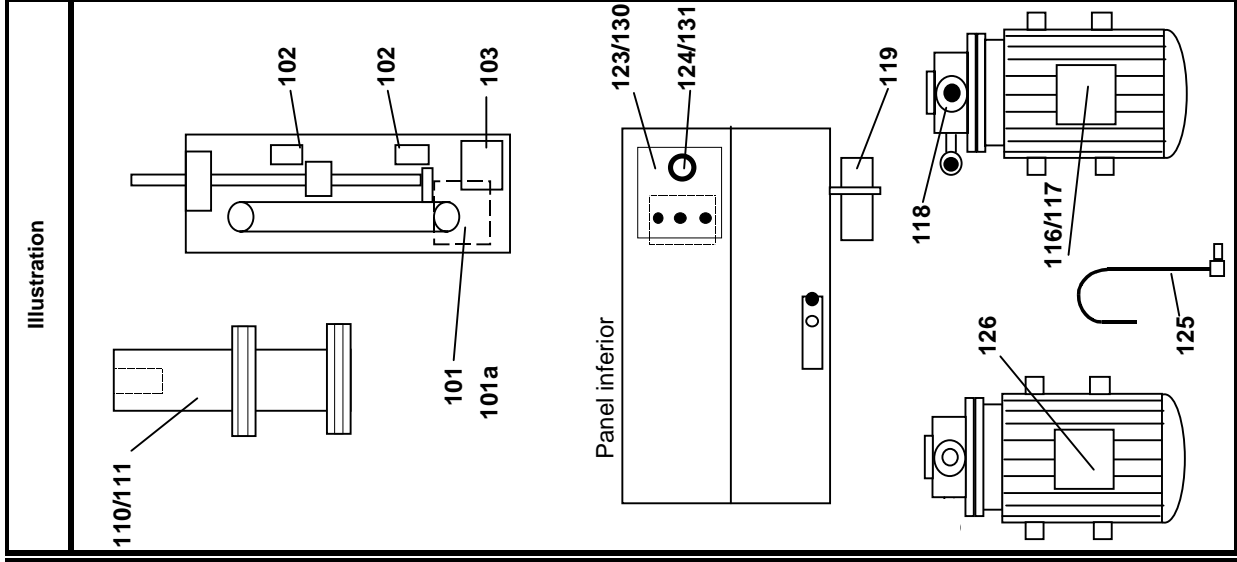

lista: 18.3.96

Pos.	Código	Denominación	Cant. de piezas en:				Mini stock
			FFS21	FFS31	FFS41	FFS42	
Elevador (hasta 31.04.98)							
101		Motor / reductor	1	1	1	2x1	-
101a		Motor / reductor	1	1	1	2x1	-
102		Detector magnético	2	2	2	2x2	-
103		Print de conexión (montado dentro del elevador)	1	1	1	2x1	-
104		Print elevador (mont. dentro de caja de mandos)	1	1	1	2x1	-
105		Print selec.de tiempo (montado dentro del panel inferior)	1	1	1	2x1	-
106		Botón negro	3	3	3	2x3	-
107		Capuchón para botón	3	3	3	2x3	-
110		Soporte cesta para elevador FFS 21/42	1	-	-	2x1	-
111		Soporte cesta para elevador FFS 31/41	-	1	1	-	-
Sistema de bombeo (hasta 31.03.97)							
116		Bomba sin records	1	1	1	2x1	-
117		Bomba completa con todos los records	1	1	1	2x1	-
118		Acoplamiento rápido sobre bomba	1	1	1	2x1	-
119		Acoplamiento rápido sobre panel de cde inferior	1	1	1	2x1	-
121		Print de cde No.9 montado dentro caja de mandos	1	1	1	2x1	-
122		Distanciador poliámida M3x12	4	4	4	2x4	-
123		Panel de mando para elevador y bomba	1	1	1	2x1	-
124		Botón de mando para bomba	1	1	1	2x1	-
125		Tubo desagüe completo	1	1	1	2x1	-
135		Micro-filtro pequeño	1	-	-	2x1	-
136		Micro-filtro grande	-	1	1	-	-
Sistema de bombeo y filtraje (desde 31.03.97)							
126		Bomba completa con todos los records	1	1	1	1	-
127		Acoplamiento dentro de la cuba	1	1	1	1	1
128		Print de cde No. 9 montado dentro de caja de mandos	1	1	1	1	2
129		Distanciador 6-kt M3x12 Poliámida	4	4	4	2x4	8
130		Panel de mando para elevador y bomba	1	1	1	2x1	-
131		Botón de mando para bomba	1	1	1	2x1	2
132		Tubo desagüe completo	1	1	1	2x1	2
133		Tubo desagüe completo flexible	1	1	1	2x1	2
134		Junta tórica	1	1	1	2x1	2
135		Micro-filtro pequeño	1	-	-	2x1	3
136		Micro-filtro grande	-	1	1	-	3