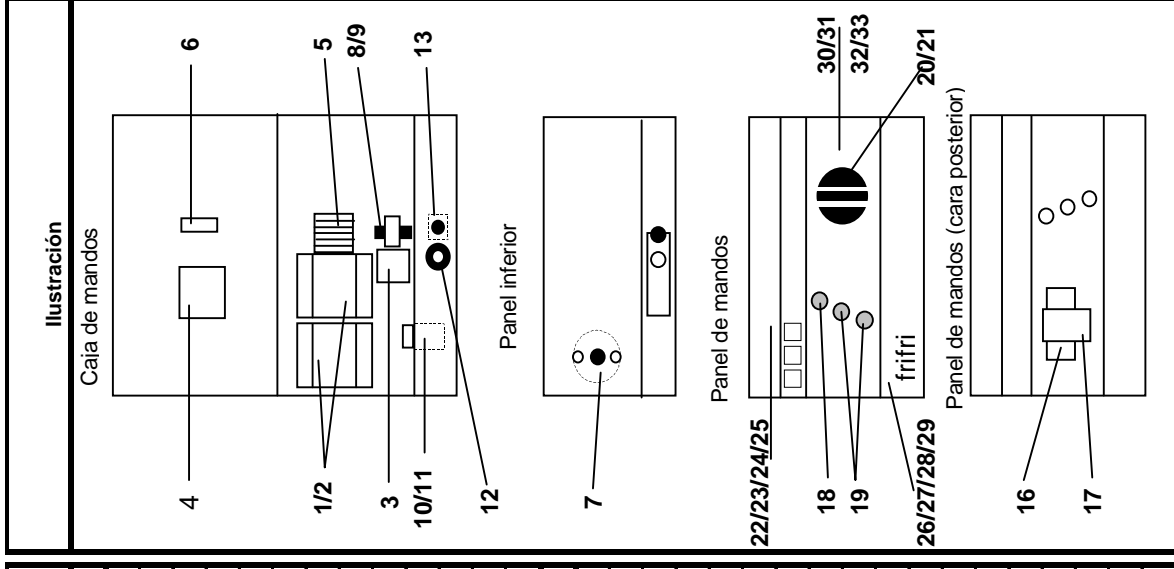

Freidoras "Frifri"
FFS 21/31/41/42
Lista de Piezas de Recambio
(Lista de piezas válida hasta: 01.03.99)

Franke
Food Services
Equipment

Tel.: 902 240 021
www.frankehosteleria.com

FRANKE

Pos.	Código	Denominación	Cant. de piezas en:			Mini stock	
			FFS21	FFS31	FFS41		FFS42
Caja de mandos							
1	5375390	Contactador 20A/230VAC LC1-K0910P7	2	-	-	2x2	5
2	5395314	Contactador 32A/230VAC LC1-D180P7	-	2	2	-	5
3		Rele FMC 30A/230VAC Serie 65	1	1	1	2x1	5
4	5395132	Regulador 50.31021.010	1	1	1	2x1	1
5	5395400	Bornes conexión 6 polos sobre rail DIN	1	1	1	2x1	1
6	5395198	Fusible SPT 1.6A/ 250V	1	1	1	2x1	10
7	5395377	Termostato seguridad FFS TSLM2204	1	1	1	2x1	5
8		Cable de alimentación 5x 2.5mm2 3L+N+PE	-	1	1	1	1
9							
10		Racord PG13	1	1	1	2x1	3
11		Contratuera PG13	1	1	1	2x1	3
12		Pasa cable para eje vál. desague	1	1	1	2x1	3
13		Bloqueo para eje vál. desague	1	1	1	2x1	1
Panel de mandos							
16	5395143	Interruptor rotativo 4 polos 4/ CH/ 196	1	1	1	2x1	2
17	5395085	Termostato de trabajo 55.13039.110	1	1	1	2x1	3
18	5395154	Piloto verde	1	1	1	2x1	3
19	5395165	Piloto amarillo	2	2	2	2x2	4
20	5395176	Mando freidora FT-FF/S	1	1	1	2x1	3
21	5375485	Junta de mando	1	1	1	2x1	3
22		Perfil superior para FFS 21	1	-	-	-	-
23		Perfil superior para FFS 31	-	1	-	-	-
24		Perfil superior para FFS 41	-	-	1	-	-
25		Perfil superior para FFS 42	-	-	-	1	-
26		Perfil inferior para FFS 21	1	-	-	-	-
27		Perfil inferior para FFS 31	-	1	-	-	-
28		Perfil inferior para FFS 41	-	-	1	-	-
29		Perfil inferior para FFS 42	-	-	-	1	-
30		Panel de mandos para FFS 21	1	-	-	-	-
31		Panel de mandos para FFS 31	-	1	-	-	-
32		Panel de mandos para FFS 41	-	-	1	-	-
33		Panel de mandos para FFS 42	-	-	-	1	-