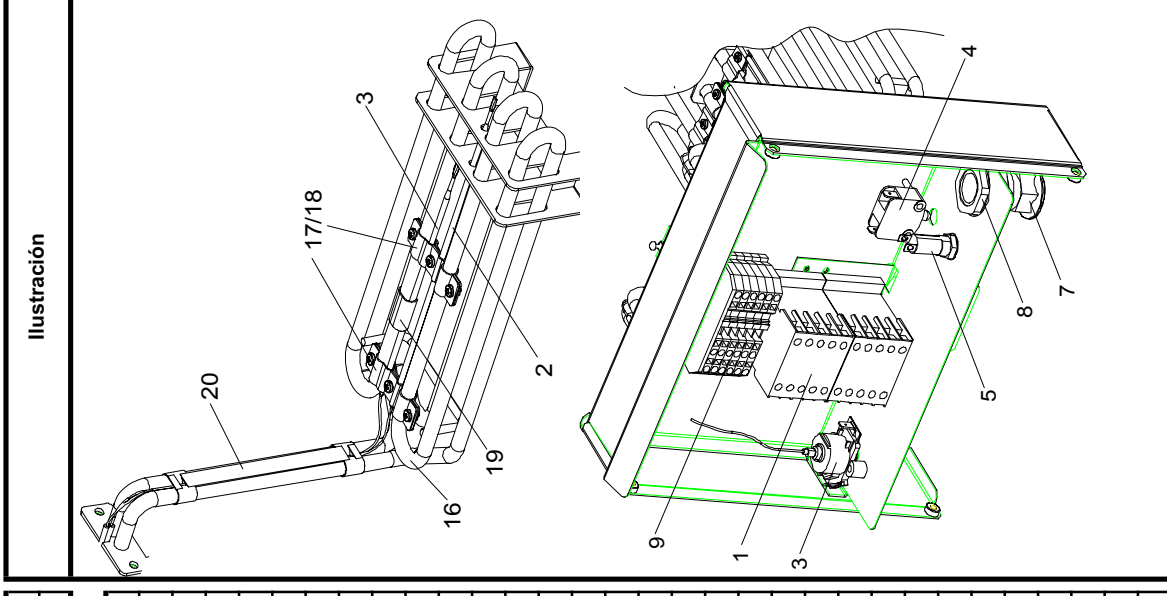

# NOUVELLE EXECUTION - AVEC VANNE DE VIDANGE - EDITION 99

Pos.	Código	Descripción	Cant. de piezas			
			FT4	FT4+4	FT6	FT8
<b>Cabezal de mandos</b>						
1	5375390	Contacto mod. 98	-	-	2	2
2	5375350	230V AC 50/60 Hz EGO	1	1+1	1	1
3	5375361	Termostato de trabajo	1	1+1	1	1
4	5375394	Termostato de seguridad(400683/400773) Jaeger	1	1+1	1	1
5	5375893	Interruptor de seguridad	1	1+1	1	1
6		Porta-fusibles	-	-	1	1
7		Fusible	-	-	1	1
8		Pasa-cables	-	-	1	1
9	5395400	5x20 250V / 80mA PG16	-	-	1	1
10		Contratuera	-	-	1	1
11		Bornes conexión 6 Polos	-	-	1	1
12						
13						
14						
15						
16	5375408	Resistencia FT	1	1+1	2	3
17	5375419	Brida superior sonda	2	2+2	4	4
18	5375422	Brida inferior sonda	2	2+2	4	4
19		Brida térmica	1	1+1	1	1
20		Protección de capilar	1	1+1	2	3
21		Cable de alimentación	1	1+1	-	-
22		3 x 1.0mm2	1	1+1	-	-
22		Cable de alimentación	1	1+1	-	-
22		3 x 1.5mm2	1	1+1	-	-
22		Cable de alimentación	-	-	1	-
22		4 x 1.5mm2	-	-	-	-
23		Cable de alimentación	-	-	-	1
23		5 x 1.5mm2	-	-	-	-
24		Tapa para cabezal de mandos	1	1+1	-	-
24		FT4 / FT4+4	1	1+1	-	-
25		Tapa para cabezal de mandos	-	-	1	-
25		FT6	-	-	-	-
26		Tapa para cabezal de mandos	-	-	-	1
26		FT8	-	-	-	-
27						
28						
29						
30						
31						