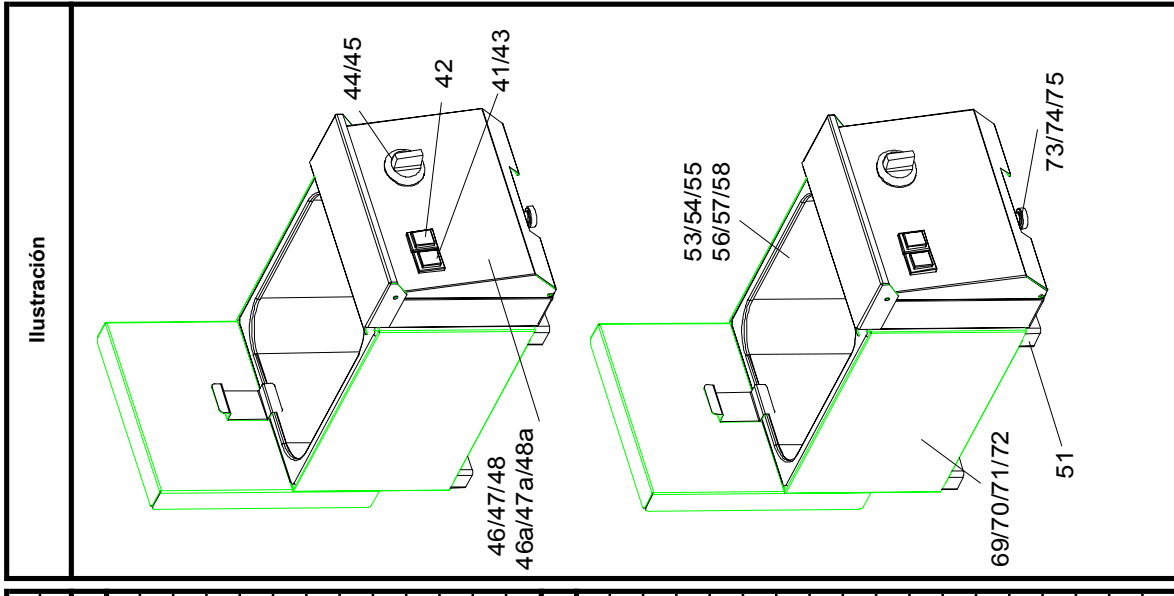

NOUVELLE EXECUTION - AVEC VANNE DE VIDANGE - EDITION 99

Pos.	Código	Descripción	Cant. de piezas			
			FT 4	FT 4+4	FT 6	FT 8
Cabezal de mandos - Panel						
41	5375441	Interruptor	1	1+1	1	1
42	5375452	Piloto	1	1+1	1	1
43	5375463	Capuchón interno + piloto	2	2+2	2	2
44	5395176	Mando freidora	1	1+1	1	1
45	5375485	Junta de mando	1	1+1	1	1
46		Panel de mandos FT4 / FT4+4 rojo	1	1+1	-	-
47	5375440	Panel de mandos FT6 rojo	-	-	1	1
48		Panel de mandos FT8 rojo	-	-	-	1
46a		Panel de mandos FT4 / FT4+4 inox	1	1+1	-	-
47a		Panel de mandos FT6 inox	-	-	1	1
48a		Panel de mandos FT8 inox	-	-	-	1

Carcasa / Accesorios

51	5375496	Pie	4	4	4	4
52	5375565	Guía de cabezal	2	2+2	2	2
53		Cuba GN 1/3 con asas	1	1+1	-	-
54		Cuba GN 1/3 sin asas (con orificio de fijación)	1	1+1	-	-
55		Cuba GN 1/2 con orificio, sin grifo de desagüe	-	-	1	-
56		Cuba GN 1/2 con grifo de desagüe montado	-	-	1	-
57		Cuba GN 2/3 con orificio, sin grifo de desagüe	-	-	-	1
58	5375488	Cuba GN 2/3 con grifo de desagüe montado	-	-	-	1
59		Asa para cuba	2	2+2	-	-
69		Carcasa montada FT6 H=235	-	-	1	-
70		Carcasa montada FT8 H=235	-	-	-	1
71		Carcasa montada FT4 H=235	1	-	-	-
72		Carcasa montada FT4+4 H=235	-	1	-	-
73	5375492	Junta válvula de vaciado	-	-	1	1
74		Codo 90° 1/2" Hembra	-	-	1	1
75	5375491	Válvula de vaciado 1/2"	-	-	1	1
76		Tapón de cuba	-	-	1	1
77		Junta plana Firefly	-	-	1	1

PIEZAS DE RECAMBIO

FRITA

Lista de piezas válida desde enero de 2000.

FT4 / FT 4+4 / FT6 / FT8   **EDITION 99**

frifri aro S.a.

2520 La Neuveville

Fecha	Visa	N° Pág./Cant. de pág.	Indice
#####	aj	2 / 3	d

FRITA982FB.XLS   Liste de prix brut