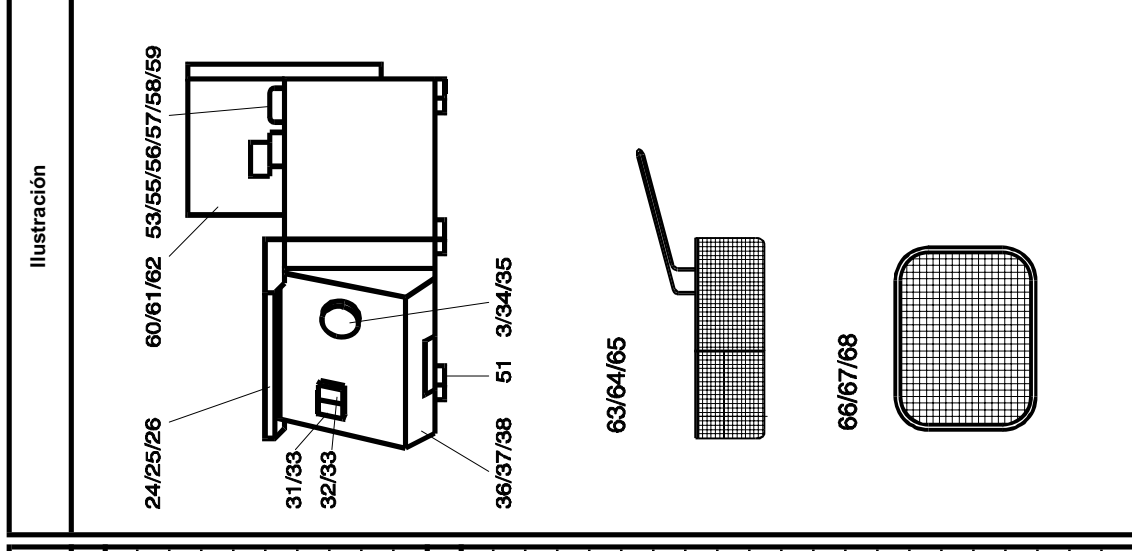

Pos.	Código	Descripción	Cant. de piezas			Mini stock
			FT 4	FT 6	FT 8	
Cabezal de mandos - Pane						
31	5375441	Interruptor basc. lumin. 2P / 230V AC verde	1	1	1	2
32	5375452	Piloto 230V AC ámbar	1	1	1	2
33	5375463	Capuchón y marco para interruptor y piloto	2	2	2	5
34	5375474	Botón de mando negro	1	1	1	2
35	5375485	Junta de mando	1	1	1	5
36	300645	Panel de mandos FT4	1	-	-	-
37	300646	Panel de mandos FT6	-	1	-	-
38	300647	Panel de mandos FT8	-	-	1	-
39						
40						

Carcasa / Accesorios						
51	5375496	Pie	4	4	4	2
52	5375565	Guía de cabezal	2	2	2	2
53	300756	Cuba GN 1/3 servida sin asas (con orific. de fijación)	1	-	-	-
54						
55	5375576	Cubeta FT6 con asas	-	1	-	-
56	100981	Cuba GN 1/2 sin asas (con orific. de fijación)	-	{1}	-	-
57	101033	Cuba GN 2/3 con asas	-	-	1	-
58	100982	Cuba GN 2/3 sin asas (con orific. de fijación)	-	-	{1}	-
59	100672	Asa para cuba con aislamiento de protección	2	2	2	2
60	300639	Tapa de freidora FT4	1	-	-	-
61	5375489	Tapa de freidora FT6	-	1	-	-
62	5375490	Tapa de freidora FT8	-	-	1	-
63	5375306	Cesta 1/3 con mango fijo	1	-	2	1
64	5375317	Cesta 1/2 con mango fijo	-	1	-	1
65	5375328	Cesta 2/3 con mango fijo	-	-	{1}	1
66	300748	Parrilla 1/3 FT4	1	-	-	1
67	5375940	Parrilla resistencia FT6	-	1	-	1
68	5375950	Parrilla resistencia FT8	-	-	1	1
80						
81						
82						

frifri aro s.a.
2520 La Neuveville

FRANKE

Fecha 24/05/00
Visa RA
Nº. de pág./Cant. de pág. 2 / 2
Índice d

FTET2FB.XLS

**PIEZAS DE RECAMBIO
PIECES DE RECHANGE
SPARE PARTS**

FRITA

FT4 / FT6 / FT8

EDICIÓN

Remplaza Lista 1993
Fecha 01/01/1997
Visa Bü

Ejecución Lista de recambios
Válido desde: n° apto.
Modelo