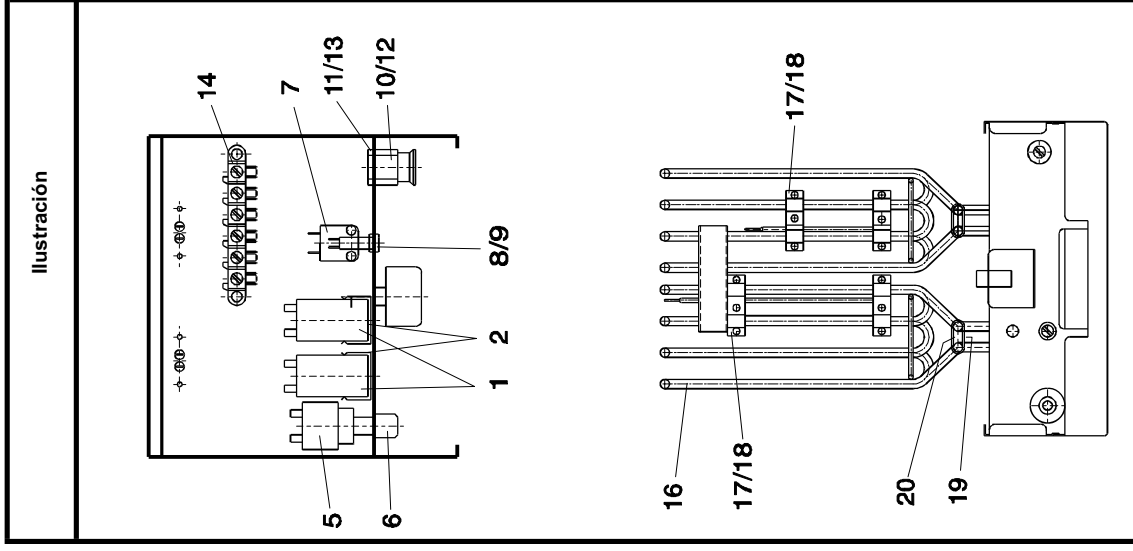

Freidoras "Frifri" Sobremesa
FT 4/61/62/8
Lista de Piezas de Recambio
(válida hasta diciembre de 1999)

Franke
Food Services Equipment

Tel.: 902 240 021
www.frankehosteleria.com

FRANKE

°	Código	Descripción	Cantidad de piezas			Mini stock
			FT4	FT6	FT8	
Cabezal de mandos						
1	5375339	Contacto	-	2	2	2
2	5375344	Soporte de contacto	-	2	2	1
3	5375350	Termostato de trabajo	1	1	1	2
4	5375372	Termostato de seguridad	1	-	-	1
5	5375361	Termostato de seguridad	-	1	1	2
6	5375383	Capuchón para termostato de seguridad	-	1	1	2
7	5375394	Interruptor seguridad	-	1	1	2
8	5375893	Porta- fusibles 50mA FT	1	1	1	1
9	400649	Fusible	-	1	1	10
10	400714	Pasa-cables	1	-	-	1
11	400715	Contratuera	1	-	-	1
12	400678	Pasa-cables	-	1	1	1
13	400679	Contratuera	-	1	1	1
14	400387	Borne principal	1	-	-	1
15	400561	Borne principal	-	1	1	1
16	5375408	Resistencia	1	2	3	2
17	5375419	Brida superior-sonda	2	2	4	2
18	5375422	Brida inferior-sonda	2	2	4	2
19	5375430	Brida completa	1	1	2	5
20	100021	Protección de capilar	1	1	2	2
21	42051823	Cable de alimentación	1	-	-	1
22	101023	Cable de alimentación	-	1	-	1
23	42051805	Cable de alimentación	-	-	1	1
24	300636	Tapa para cabezal de mandos	1	-	-	-
25	300637	Tapa para cabezal de mandos	-	1	-	-
26	300638	Tapa para cabezal de mandos	-	-	1	-
27						
28						
29						
30						

PIEZAS DE RECAMBIO
PIECES DE RECHANGE
SPARE PARTS

Pos.	Código	Descripción	Cant. de piezas			Mini stock
			FT 4	FT 6	FT 8	
Cabezal de mandos - Pane						
31	5375441	Interruptor basc. lumin. 2P / 230V AC verde	1	1	1	2
32	5375452	Piloto 230V AC ámbar	1	1	1	2
33	5375463	Capuchón y marco para interruptor y piloto	2	2	2	5
34	5375474	Botón de mando negro	1	1	1	2
35	5375485	Junta de mando	1	1	1	5
36	300645	Panel de mandos FT4	1	-	-	-
37	300646	Panel de mandos FT6	-	1	-	-
38	300647	Panel de mandos FT8	-	-	1	-
39						
40						