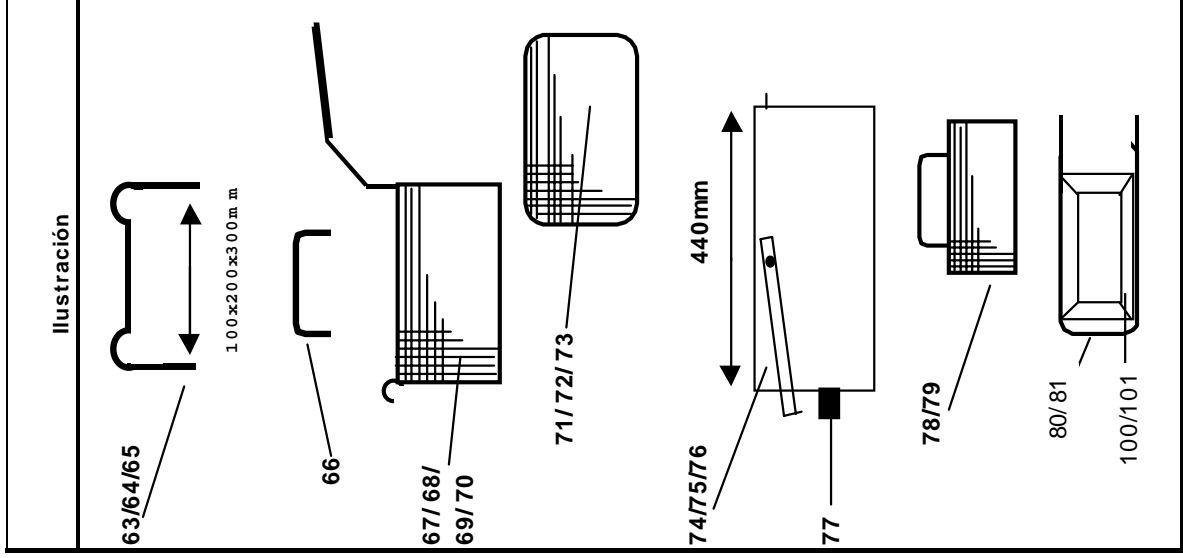

Pos.	Código	Denominación	Cant. De piezas en:				Mini stock
			FFE21	FFE31	FFE41	FFE42	
Accesorios							
63		SopORTE cesta	1	-	-	7	2
64		SopORTE cesta	-	1	-	-	2
65		SopORTE cesta	-	-	1	-	2
66		Asa (con 2 tornillos)	1	1	1	2x1	3
67	5395019	Cesta	1	-	2	2x1	3
68	5395022	Cesta grande	-	1	-	-	2
69		Cesta pequeña	-	2	-	-	2
70	5395358	Cesta	-	-	1	-	2
71	5395390	Parrilla	1	-	-	2x1	2
72	5395391	Parrilla	-	1	-	-	2
73	5395392	Parrilla	-	-	1	-	2
74		Cuba	1	-	-	2x1	-
75		Cuba	-	1	-	-	-
76		Cuba	-	-	1	1	-
77		Asa	1	1	1	2x1	3
78		Cesta - filtro pequeña	1	-	-	2x1	2
79		Cesta - filtro grande	-	1	1	-	2
80		SopORTE cesta para micro-filtro pequeño	1	-	-	2x1	2
81		SopORTE cesta para micro-filtro grande	-	1	1	-	2
82							
83							
84							
85							
86							
87							
88							
89							
90							
91							
92							
93							
94							

frifri aro s.a.
2520 La Neuveville

FRANKE

Fecha 18/01/00
Visa FG
Número de hoja 3 / 4
Indice a

FFE9383FB.XLS

PIEZAS DE RECAMBIO

Electronica FFE21/31/41/42 1999 EDICION

Lista de piezas válida a partir de 01-02-2000. Recambios sujetos a modificación sin previo aviso.