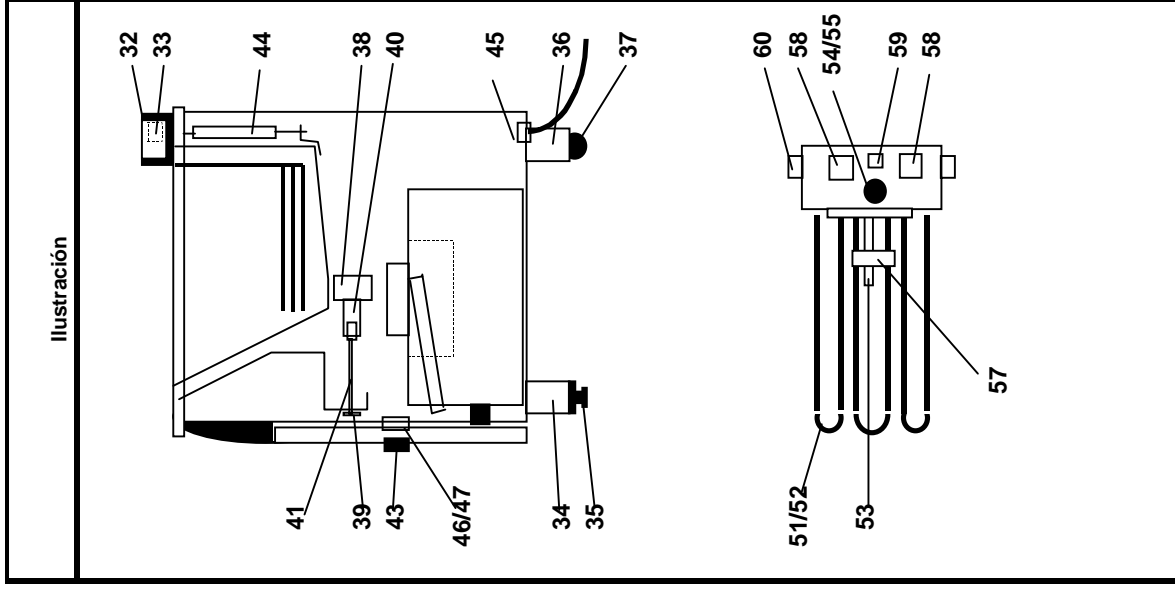

Fecha	Visa	Número de hojas	Indice
5/02/02	JCHH	1 / 4	a

Pos.	Código	Denominación	Cant. De piezas en:				Mini stock	
			FFE21	FFE31	FFE41	FFE42		
Carrocería								
32	5395410	SopORTE	101099	2	2	2	2x2	2
33a	5395405	Detector magnético	hasta 30.09.99	1	1	1	2x1	-
33b		Detector magnético	desde le 01.10.99	1	1	1	2x1	3
34		Conjunto pie delante	600469	2	2	2	2	2
35		Tornillo nivelador para pie delante	400792	2	2	2	2	4
36		Conjunto pie detrás	600470	2	2	2	2	2
37		Rueda para pie detrás	101114	2	2	2	2	4
38		Válvula de vaciado	400935	1	1	1	2x1	2
39		Asa de mando para válv. Vacía.	101147	1	1	1	2x1	1
40	5395395	Alargo para válv. Vacía.	400787	1	1	1	2x1	1
41		Eje para válv. Vacía.	101152	1	1	1	2x1	1
43	5395428	Aro apertura puerta	400805	1	1	1	1	2
44		Muelle de tracción	101103	2	2	2	2x2	4
45		Pasa cable entrada	09532024	1	1	1	2x1	2
46	5395430	Cierre de puerta	401050	1	1	1	1	2
47	5395431	Bulón de cierre	401051	1	1	1	1	2

Caja superior								
51	5395389	Resistencia FFS 21	7.5kW / 230VAC	1	-	2	2x1	2
52	5395388	Resistencia FFS 31	11.25kW/230VAC	-	1	-	-	2
53	5395394	Sonda	600724	1	1	1	2x1	2
54		Prensa-estopa	400848	1	1	1	2x1	3
55		Contra-tuerca	400849	1	1	1	2x1	3
56								
57	5375097	Brida sonda term.ECO/FFS	101090	2	2	2	2x2	10
58		Bornes 8 polos (simple) para resistencias	401019	1	1	1	2x2	4
59		Bornes 8 polos (doble) para resistencias	401020	-	-	-	-	2
60	5395369	Imán	400856	1	1	1	2x1	2
61								
62								