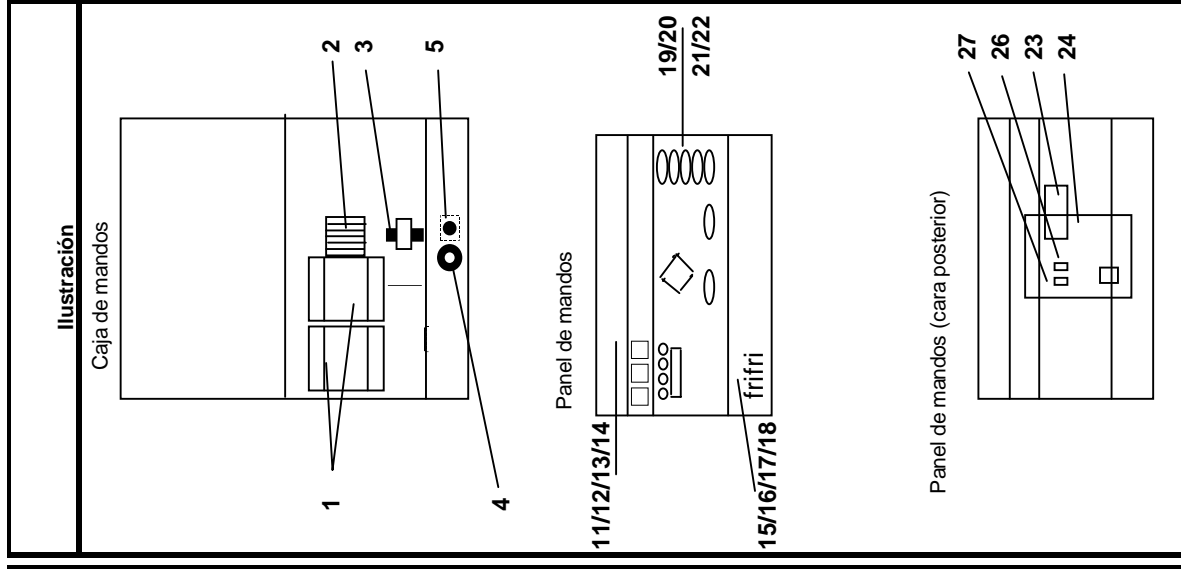

Freidoras "Frifri"

FFE 21/31/41/42

Lista de Piezas de Recambio

Franke
Food Services Equipment
Telf: 902 240 021
www.frankehosteleria.com

Pos.	Código	Denominación	Cant. de piezas en:				Mini stock			
			FFE21	FFE31	FFE41	FFE42				
Caja de mandos										
1	5395314	Contacto 32A/230VAC	LC1-D180P7	Telemecanique	400797	2	2	2	2X2	5
2	5395400	Bornes principales	6 polos	sobre rail DIN	101334	1	1	1	2X1	1
3		Cable de alimentación	5x 2.5mm2	3L+N+PE	100850	1	1	1	2X1	1
4		Pasa cable	para eje de válvula		400800	1	1	1	2X1	3
5		Bloqueo montado	para válvula vacía.		600467	1	1	1	2X1	1
6		Escuadra de potencia completa			600719	1	1	1	2X1	-
7										
8										
Panel de mandos										
9										
10										
11		Perfil superior		para FFE 21	301019	1	-	-	-	-
12		Perfil superior		para FFE 31	301023	-	1	-	-	-
13		Perfil superior		para FFE 41	301026	-	-	1	-	-
14		Perfil superior		para FFE 42	301030	-	-	-	1	-
15		Perfil inferior		para FFE 21	301018	1	-	-	-	-
16		Perfil inferior		para FFE 31	301020	-	1	-	-	-
17		Perfil inferior		para FFE 41	301024	-	-	1	-	-
18		Perfil inferior		para FFE 42	301028	-	-	-	1	-
19		Panel de mandos		para FFE 21	301302	1	-	-	-	-
20		Panel de mandos		para FFE 31	301303	-	1	-	-	-
21		Panel de mandos		para FFE 41	301304	-	-	1	-	-
22		Panel de mandos		para FFE 42	301305	-	-	-	1	-
23	5395421	Print digital FFE			101386	1	1	1	2	1
24	5395420	Print de comando FFE/M			101406	1	1	1	2	1
25		Distanciador M3X19			401076	4	4	4	8	4
26		Fusible 2AT 250V			401058	1	1	1	2	5
27		Fusible 200mA 250V			401059	1	1	1	2	5
28										
29										
30										
31										