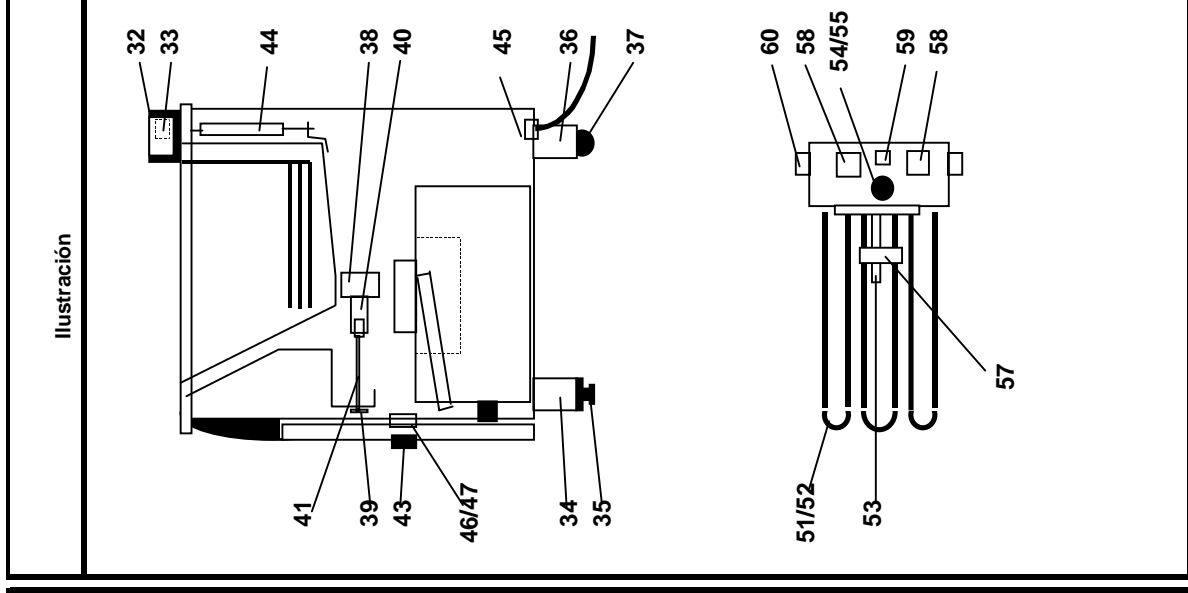

Pos.	Código	Denominación	Cant. de piezas en:				Mini stock	
			FFM21	FFM31	FFM41	FFM42		
Carrocería								
32	5395410	SopORTE	101099	2	2	2	2x2	2
33a	5395405	Detector magnético	hasta 30.09.99	1	1	1	2x1	-
33b		Detector magnético	desde 01.10.99	1	1	1	2x1	3
34		Conjunto pie delante	600469	2	2	2	2	2
35		Tornillo nivelador para pie delante	400792	2	2	2	2	4
36		Conjunto pie detrás	600470	2	2	2	2	2
37		Rueda para pie detrás	101114	2	2	2	2	4
38		Válvula de vaciado	400935	1	1	1	2x1	2
39		Asa de mando para válvula vaciado	101147	1	1	1	2x1	1
40	5395395	Alargo para válvula vaciado	400787	1	1	1	2x1	1
41		Eje para válvula vaciado	101152	1	1	1	2x1	1
43	5395428	Aro apertura puerta	400805	1	1	1	1	2
44		Muelle de tracción	101103	2	2	2	2x2	4
45		Pasa cable entrada	09532024	1	1	1	2x1	2
46	5395430	Cierre de puerta	401050	1	1	1	1	2
47	5395431	Bulón de cierre	401051	1	1	1	1	2
Caja superior								
51	5395389	Resistencia FFS/FFM 21 7.5kW / 230VAC	101105	1	-	2	2x1	2
52	5395388	Resistencia FFS/FFM 31 11.25kW / 230VAC	300950	-	1	-	-	2
53	5395394	Sonda	600724	1	1	1	2x1	2
54		Prensa-estopa	400848	1	1	1	2x1	3
55		Contratuerca	400849	1	1	1	2x1	3
56								
57	5375097	Brida sonda term.ECO/FFS	101090	2	2	2	2x2	10
58		Bornes 8 polos (simple) para resistencias	401019	1	1	1	2x2	4
59		Bornes 8 polos (doble) para resistencias	401020	-	-	1	-	2
60	5395369	Imán	400856	1	1	1	2x1	2
61								
62								