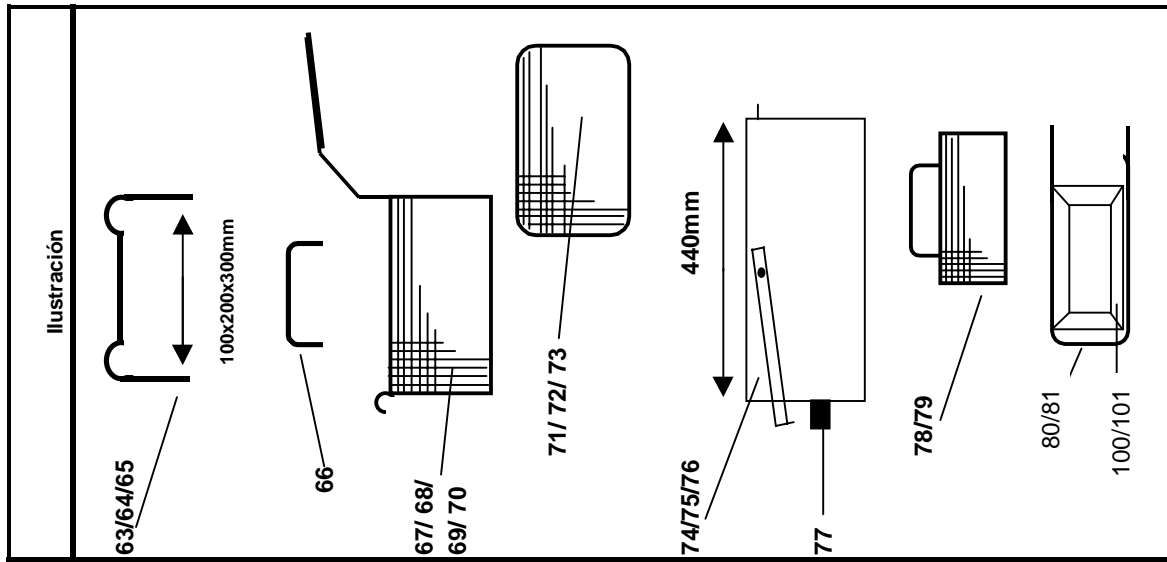

Pos.	Código	Denominación	Cant. de piezas en:				Mini stock
			FFM21	FFM31	FFM41	FFM42	
Accesorios							
63		SopORTE cesta	1	-	-	2	
64		SopORTE cesta	-	1	-	2	
65		SopORTE cesta	-	-	1	2	
66		Asa (con 2 tornillos)	1	1	1	3	
67	5395019	Cesta	1	-	2	3	
68	5395022	Cesta grande	-	1	-	2	
69		Cesta pequeña	-	2	-	2	
70	5395358	Cesta	-	-	1	2	
71	5395390	Cesta	1	-	-	2	
72	5395391	Cesta	-	1	-	2	
73	5395392	Cesta	-	-	1	2	
74		Cuba	1	-	-	-	
75		Cuba	-	1	-	-	
76		Cuba	-	-	1	-	
77		Asa	1	1	1	3	
78		Cesta-filtro pequeña	1	-	-	2	
79		Cesta-filtro grande	-	1	1	2	
80		SopORTE cesta para micro-filtro pequeño	1	-	-	2	
81		SopORTE cesta para micro-filtro grande	-	1	1	2	
82							
83							
84							
85							
86							
87							
88							
89							
90							
91							
92							
93							
94							

frifri aro s.a.
2520 La Neuveville

FRANKE

Fecha	Visa	Número de hoja	Indice
20/01/00	FG	3 / 4	a

PIEZAS DE RECAMBIO

Fry-Matic   **FFM21/31/41/42 1999**   **EDICION**

Lista de piezas válida a partir de 01-02-2000. Recambios sujetos a modificación sin previo aviso.