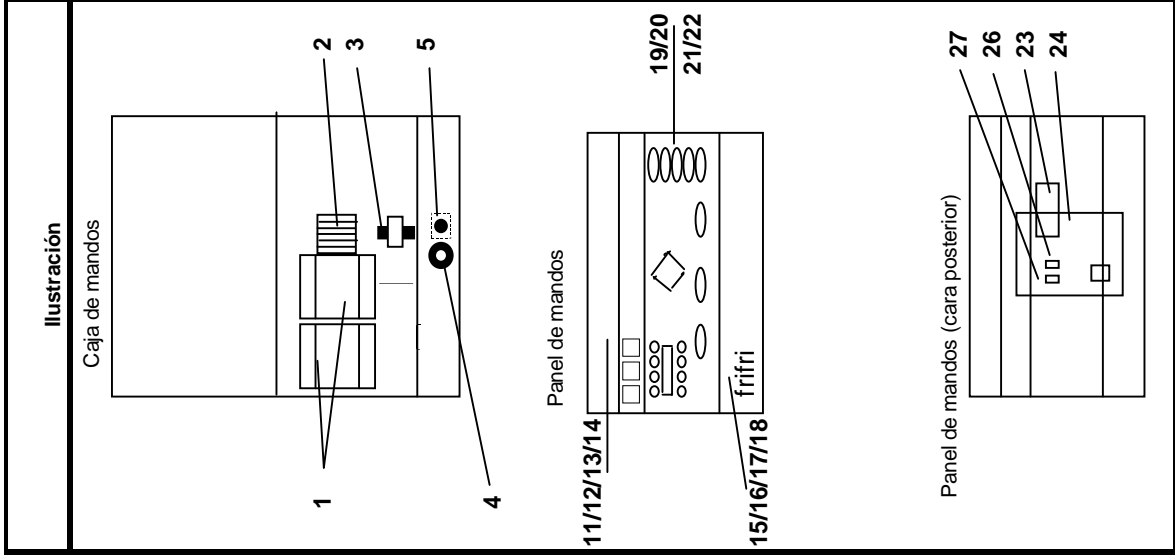

Freidoras “Frifri” FFM 21/31/41/42 Lista de Piezas de Recambio

Franke
Food Services Equipment

Tel.: 902 240 021
www.frankehosteleria.com

Pos.	Codigo	Denominación	Cant. de piezas en:				Mini stock
			FFM21	FFM31	FFM41	FFM42	
Caja de mandos							
1	5395314	Contactador 32A/230VAC LC1-D180P7	2	2	2	2x2	5
2	5395400	Bornes principales 6 polos sobre rail DIN 101134	1	1	1	2x1	1
3		Cable de alimentación 5x 2.5mm2 3L+N+PE 100850	1	1	1	2x1	1
4		Pasa cable para eje de válvula 400800	1	1	1	2x1	3
5		Bloqueo montado para válv. vacía. 600467	1	1	1	2x1	1
6		Escuadra de potencia completa 600719	1	1	1	2x1	-
7							
8							
Panel de mandos							
9							
10							
11		Perfil superior para FFM 21	1	-	-	-	-
12		Perfil superior para FFM 31	-	1	-	-	-
13		Perfil superior para FFM 41	-	-	1	-	-
14		Perfil superior para FFM 42	-	-	-	1	-
15		Perfil inferior para FFM 21	1	-	-	-	-
16		Perfil inferior para FFM 31	-	1	-	-	-
17		Perfil inferior para FFM 41	-	-	1	-	-
18		Perfil inferior para FFM 42	-	-	-	1	-
19		Panel de mandos para FFM 21	1	-	-	-	-
20		Panel de mandos para FFM 31	-	1	-	-	-
21		Panel de mandos para FFM 41	-	-	1	-	-
22		Panel de mandos para FFM 42	-	-	-	1	-
23	5395422	Print digital FFM	1	1	1	2	1
24	5395420	Print de comando FFE/M	1	1	1	2	1
25		Distanciador M3x19	4	4	4	8	4
26		Fusible 2AT 250V	1	1	1	2	5
27		Fusible 200mA 250V	1	1	1	2	5
28							
29							
30							
31							