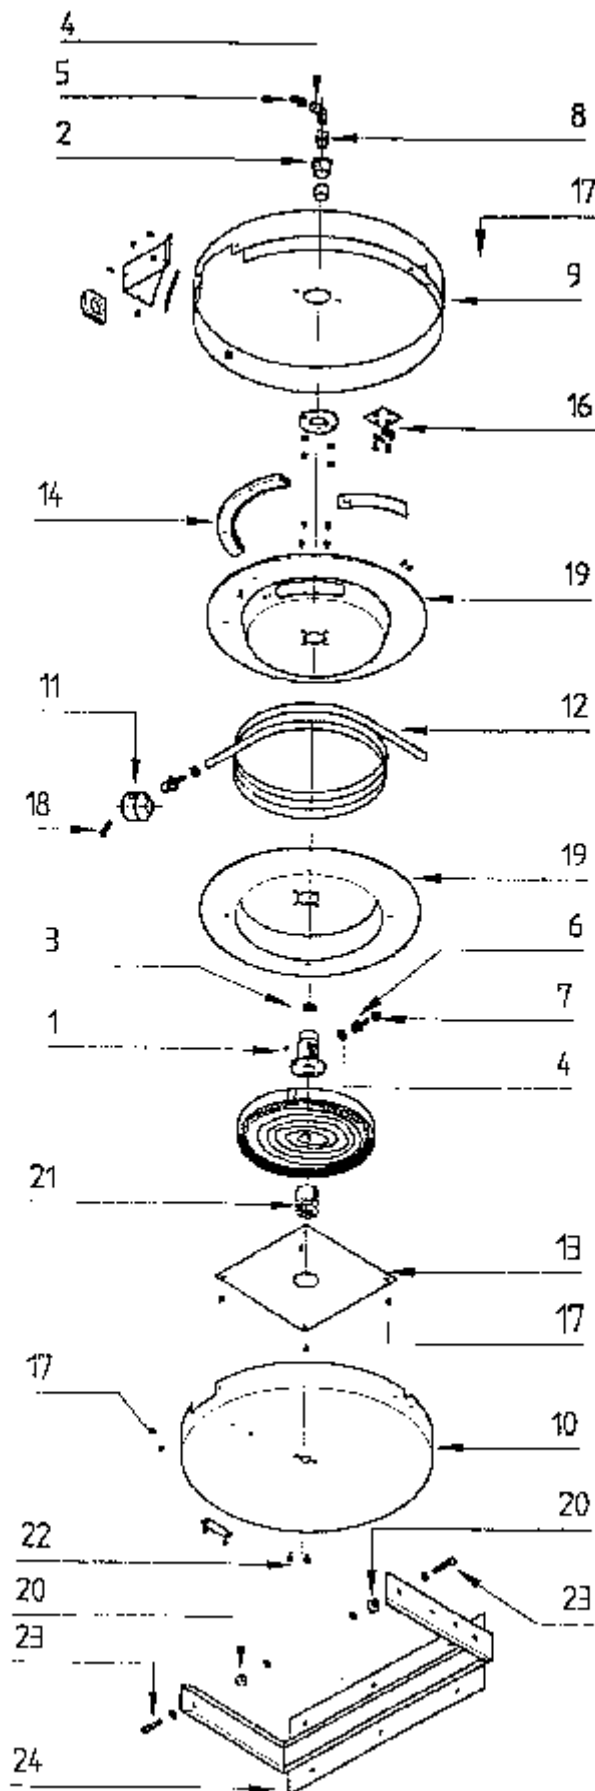

GRIFO EXTENSIBLE GRAN PRODUCCION GK-MAX

GRIFO EXTENSIBLE GRAN PRODUCCION GK-MAX

Pos	Código	Denominación	
3	5308950	Junta labial N15-12	9200/022
12	5308990	Tubo goma D.17 L.15m	9032015
15	5308992	Muelle de retracción	K200186/3
16		Diente para muelle	9200/137
	5308991	Ducha completa EUR/R	9030510