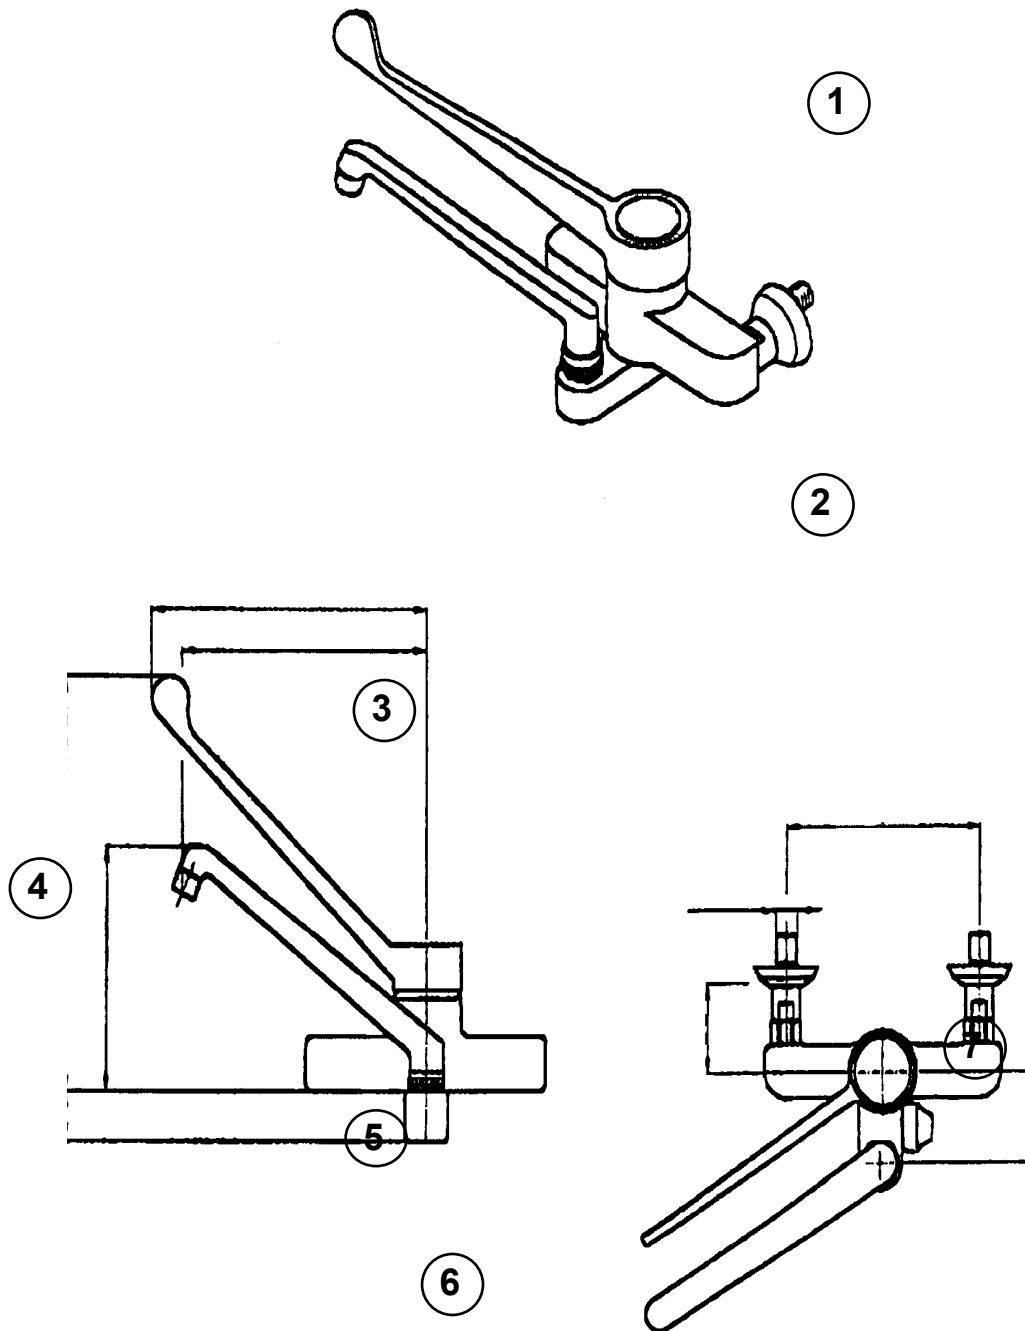

GRIFO DE PARED GK-PP

Pos	Código	Denominación	
1	5308139	Palanca completa	0055225
2	5308149	Cartucho mezclador	0030110
3		Caño GK-PP	0031358
4		Cjto. boquilla	0030201
5		Soporte caño	0030257
6	5308145	Perno y juntas soporte	0030236
7		Cjto. racord conexión	0030303