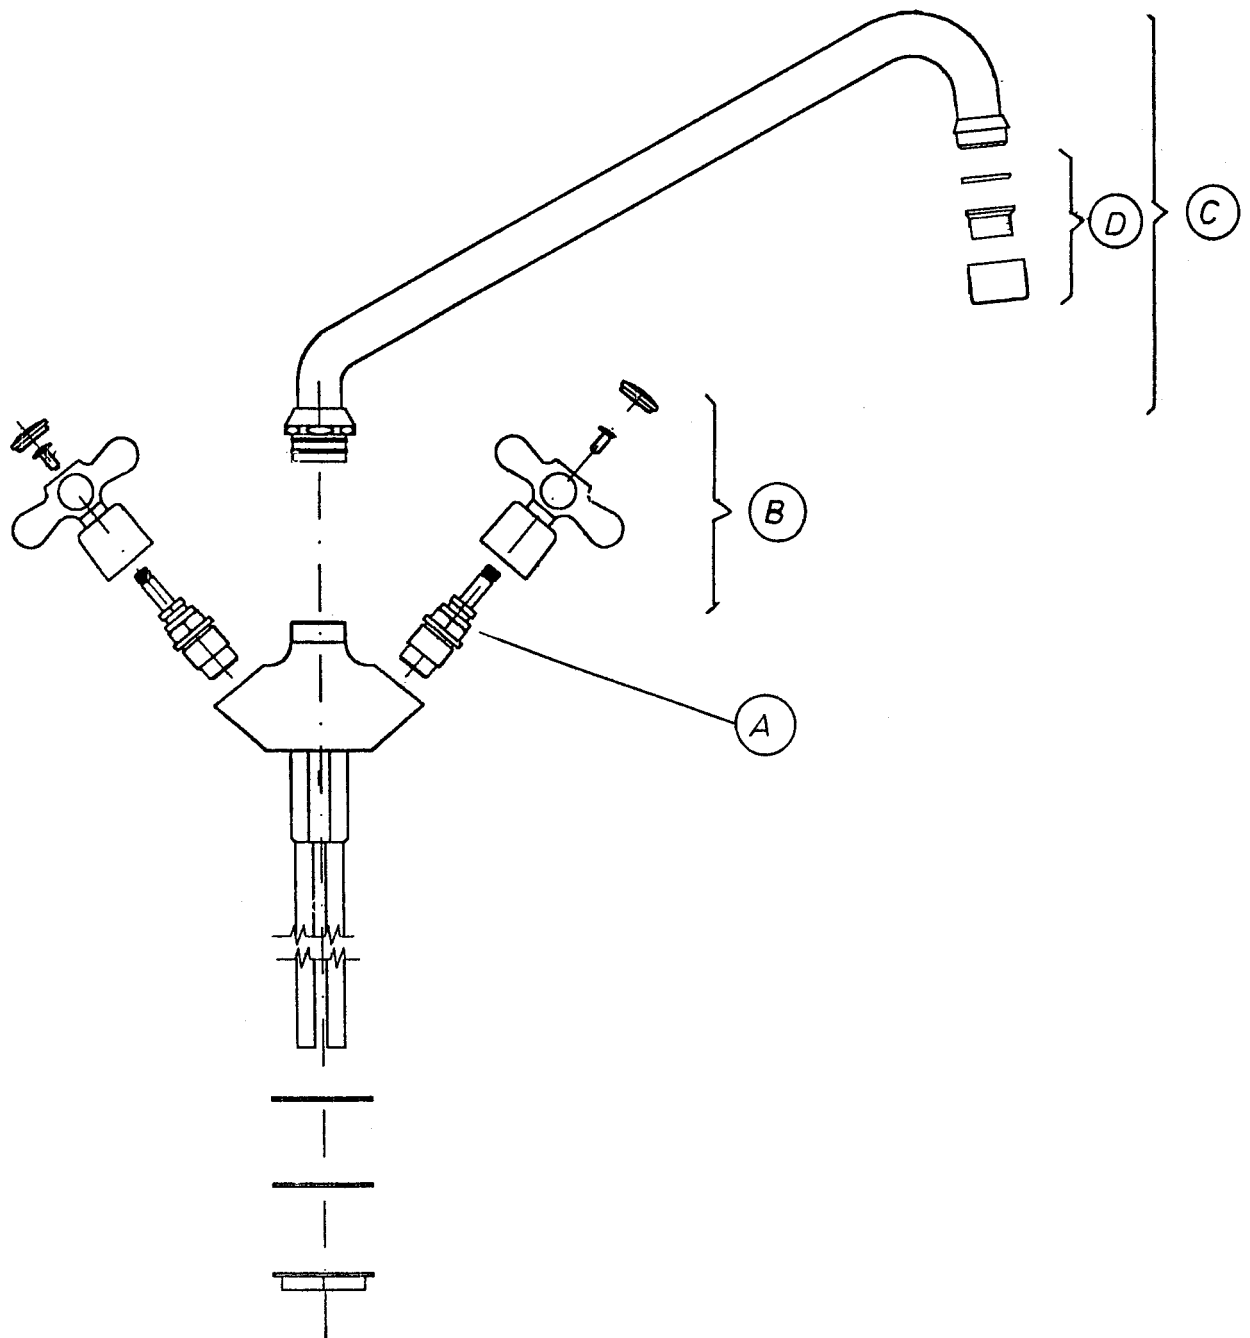

GRIFO MEZCLADOR GK-S30/35

Pos	Código	Denominación	
A	5308954	Montura GK-S30/35	0030011
B	5308965	Maneta GK-S30/35	0055220
C	5308996	Caño D.20x300-30 GK-S30	0031301
C		Caño D.20x350 GK-S35	0031302
D		Rociador GK-S30/35	0030203