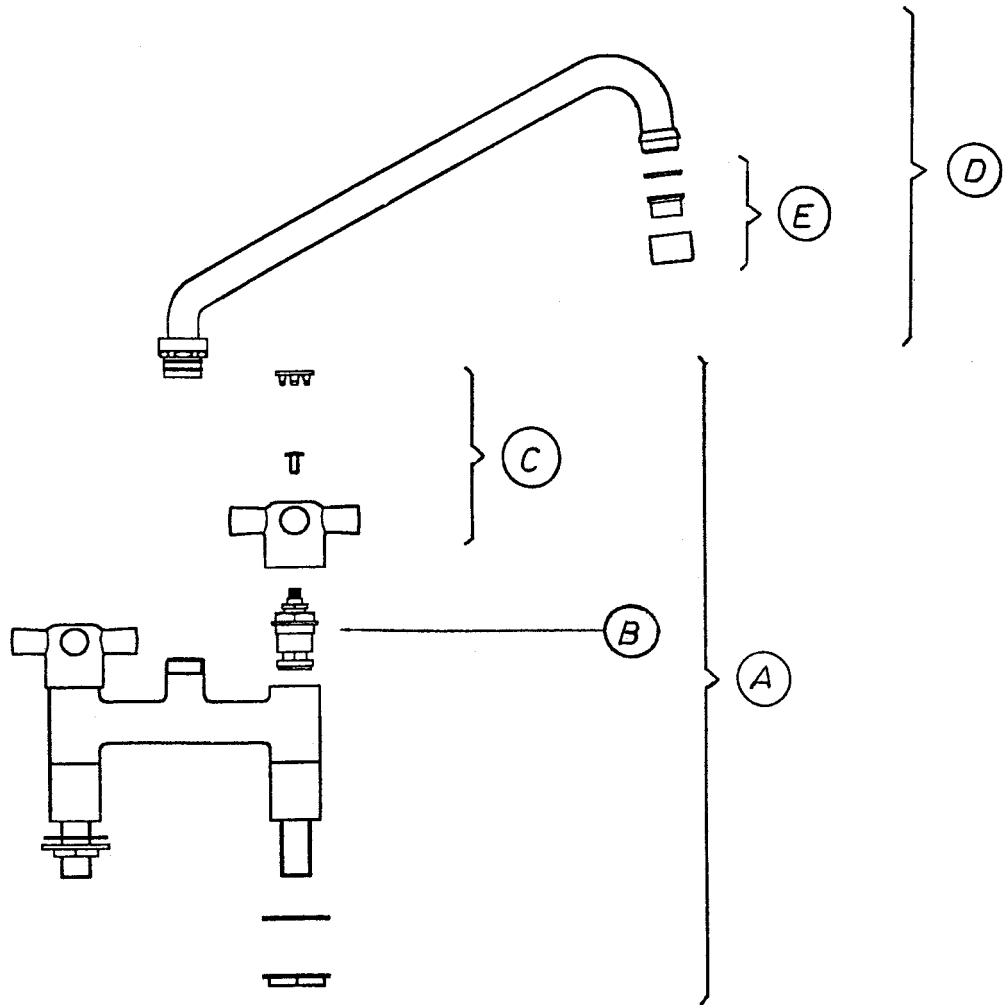

GRIFO MEZCLADOR GK-BS35

Pos	Código	Denominación	
A		Conj. Grifo aux. GK-BS35	3024000
B	5308976	Montura GK-BS35	0030013
C		Maneta GK-BS35	0055000
D	5308999	Caño LUX 20-350 GK-MM	0031306
E		Rociador GK-BS35	0030203