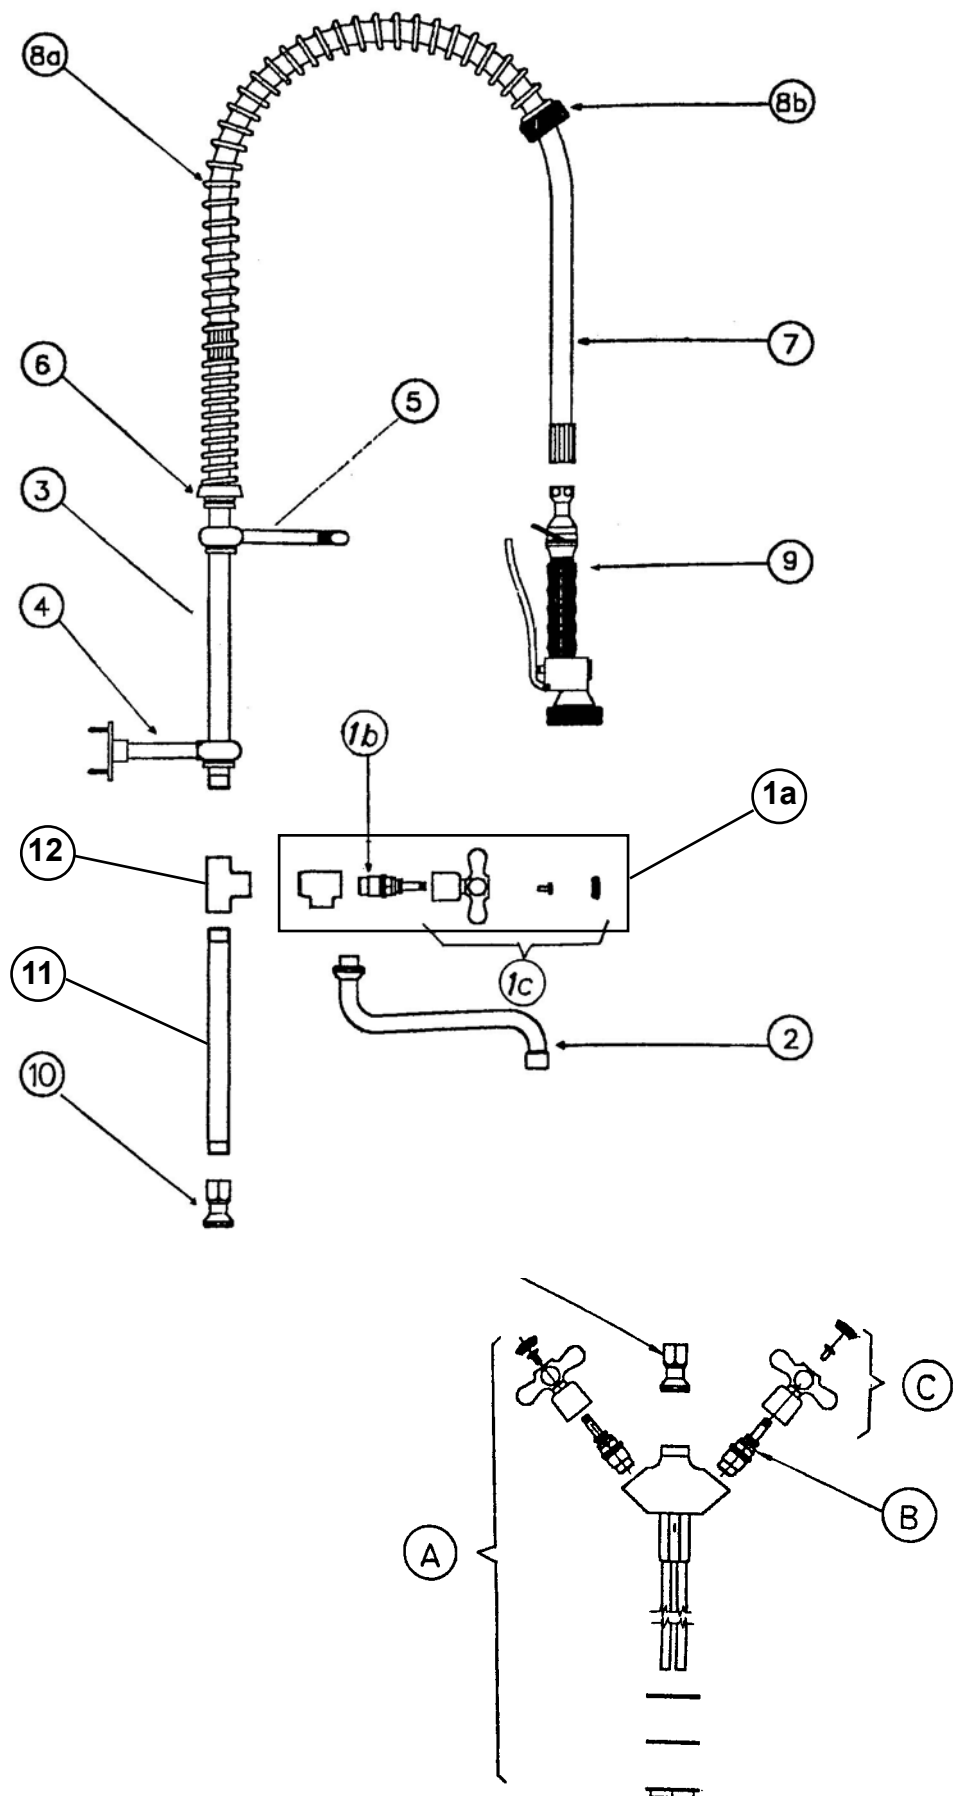

GRIFO DUCHA GK-DS / DC / DF

DETALLE "X"

GRIFO DUCHA GK-DF

Pos	Código	Denominación	
A	5308171	Conj. Grifo aux. GK-DF	1010000
B	5308976	Montura GK-DF	0030013
C	5308987	Maneta GK-DF	0055200/B

GRIFO DUCHA GK-DC

Pos	Código	Denominación	
1	5308105	Tubo vertical GK-DC	9000228
2	5308910	Soporte de pared GK	9000222
3	5308080	Gancho para ducha	9000223
4	5308116	Anillo soporte muelle	9000216
5	5308058	Flexo ducha GK	9000235
6a	5308900	Muelle soporte GK	9000226
6b	5308127	Anillo de protección	9000221
7	5308885	Ducha completa GK	9070001
8	5308943	Juego de pieza ducha	9000241
9	5308921	Cono-Ducha comp. GK	9000217/N
10	5308932	Rociador de ducha GK	9000218
11	5308138	Racord de tubo vertical	9000227
12	5308670	Muelle cabeza ducha GK	9000242
A	5308315	Monobloc LUX KL GK-DC	2010000/D
B	5308965	Maneta GK-DC	0055220
C	5308954	Montura GK-DC	0030011

GRIFO DUCHA GK-DG

GRIFO DUCHA GK-DG

Pos	Código	Denominación	
1a	5308161	Conj. Grifo aux. GK-DG	
1b	5308954	Montura GK-DG	0030011
1c	5308965	Maneta GK completa	0055220
2	5308998	Caño ½" D.18x230	0031215
3	5308155	Tubo vertical GK-DG largo	9000213
4	5308910	Soporte de pared	9000222
5	5308080	Gancho para ducha	9000223
6	5308116	Anillo soporte muelle	9000216
7	5308058	Flexo ducha GK-DG	9000235
8a	5308900	Muelle soporte GK-DG	9000226
8b	5308127	Anillo de protección	9000221
9	5308885	Ducha completa GK	9070001
10	5308138	Racord de tubo vertical	9000227
11	5308160	Tubo vertical corto	9000246
12		«T» de unión	
A	5308315	Monobloc LUX KL GK-DG	2010000/D
B	5308954	Montura GK-DG	0030011
C	5308965	Maneta GK-DG	0055220
D	5308138	Racord de tubo vertical	9000227