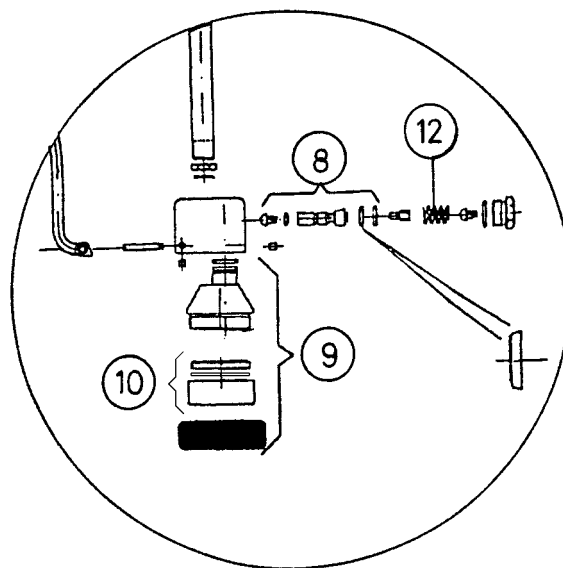

LISTA DE PIEZAS DE RECAMBIO

INDICE

Grifo Ducha GK-DS/DF/DC.....	3
Grifo Ducha GK-DF.....	4
Grifo Ducha GK-DC.....	5
Grifo Ducha GK-DG.....	6
Grifo Mezclador GK-DB.....	8
Grifo mezclador GK-BS30.....	9
Grifo mezclador GK-MM.....	11
Grifo mezclador GK-MIX.....	12
Grifo mezclador GK-S23.....	13
Grifo “Económico” GK-EC.....	14
Grifo de pared GK-PP.....	15
Grifo Gran Producción GK-SGP.....	16
Grifo Simple Gran Producc. GK-MIN....	18
Grifo Ext. Gran Producción GK-MAX... 	19

GRIFO DUCHA GK-DS / DC / DF

DETALLE "X"