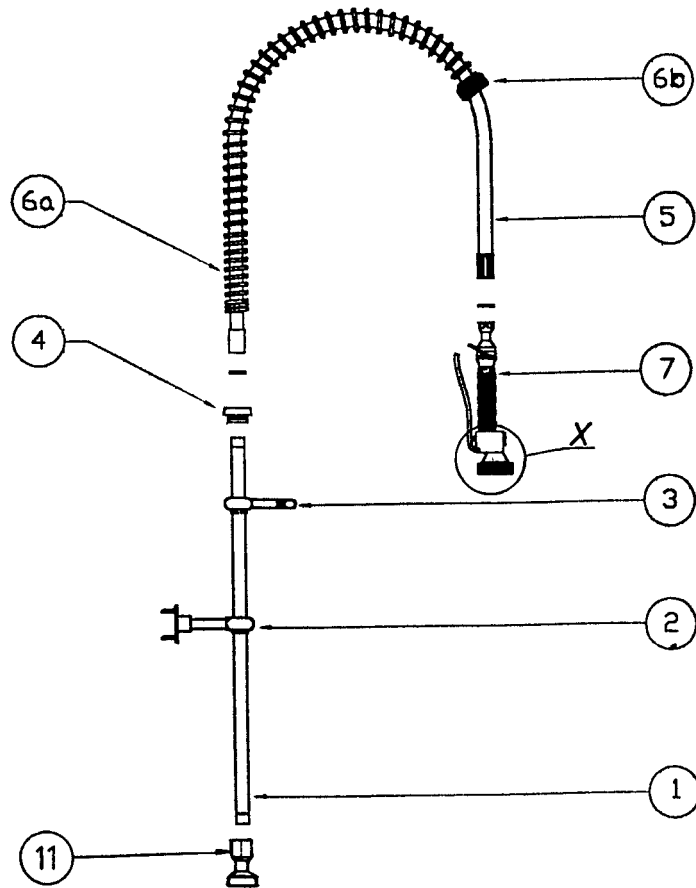

LISTA DE PIEZAS DE RECAMBIO

INDICE

Grifo Ducha GK-DS/DF/DC.....	3
Grifo Ducha GK-DF.....	4
Grifo Ducha GK-DC.....	5
Grifo Ducha GK-DG.....	6
Grifo Mezclador GK-DB.....	8
Grifo mezclador GK-BS30.....	9
Grifo mezclador GK-MM.....	11
Grifo mezclador GK-MIX.....	12
Grifo mezclador GK-S23.....	13
Grifo “Económico” GK-EC.....	14
Grifo de pared GK-PP.....	15
Grifo Gran Producción GK-SGP.....	16
Grifo Simple Gran Producc. GK-MIN....	18
Grifo Ext. Gran Producción GK-MAX... 	19

GRIFO DUCHA GK-DS / DC / DF

DETALLE "X"