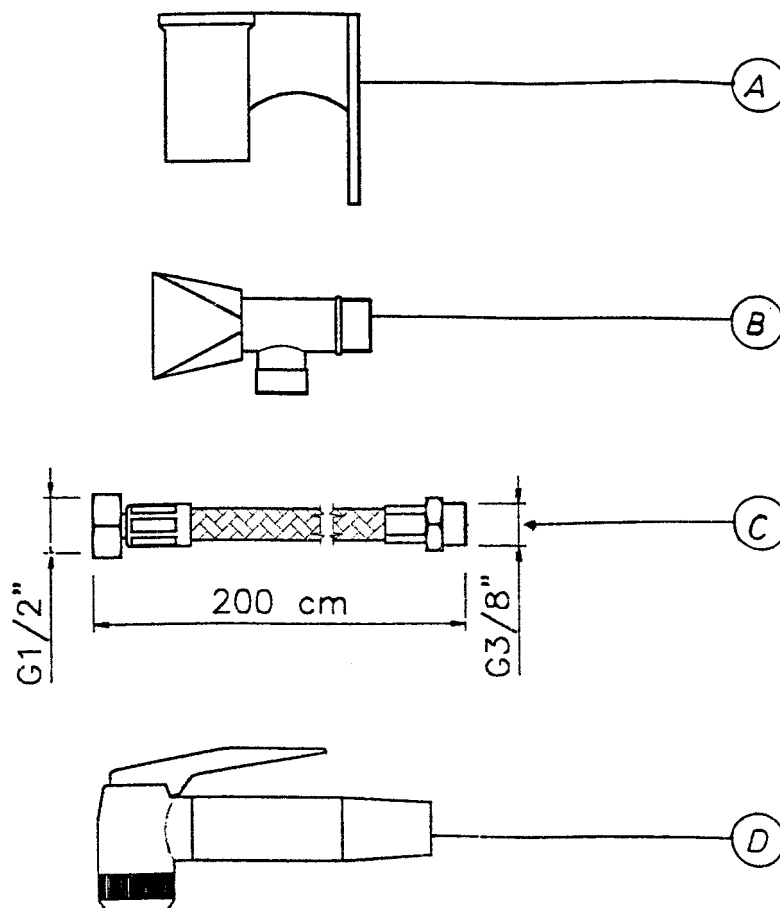

GRIFO SIMPLE GRAN PRODUCCION GK-SGP

<u>Pos</u>	<u>Código</u>	<u>Denominación</u>	
A	5308179	Soporte de nylon	9030070
B	5308180	Grifo GK-SGP	9030080
C	5308181	Flexo GK-SGP Ø12 L.200cm	9030040
D	5308182	Ducha GK-SGP ECO F3/8	9030302