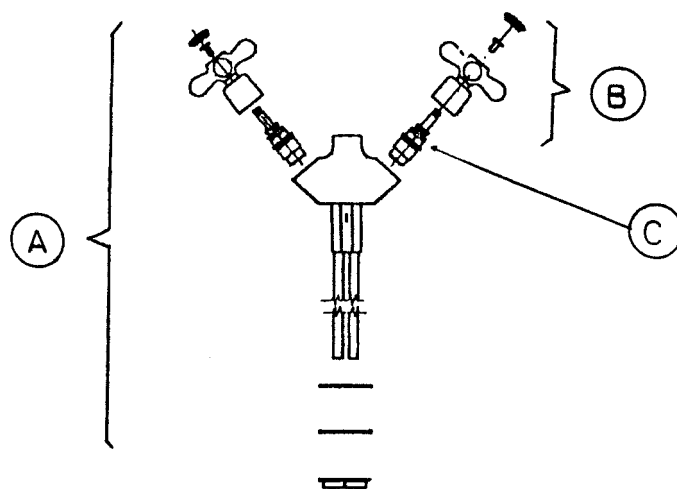

Pos	Código	Denominación	
1	5308105	Tubo vertical GK-DC	9000228
2	5308910	Soporte de pared GK	9000222
3	5308080	Gancho para ducha	9000223
4	5308116	Anillo soporte muelle	9000216
5	5308058	Flexo ducha GK	9000235
6a	5308900	Muelle soporte GK	9000226
6b	5308127	Anillo de protección	9000221
7	5308885	Ducha completa GK	9070001
8	5308943	Juego de pieza ducha	9000241
9	5308921	Cono-Ducha comp. GK	9000217/N
10	5308932	Rociador de ducha GK	9000218
11	5308138	Racord de tubo vertical	9000227
12	5308670	Muelle cabeza ducha GK	9000242
A	5308315	Monobloc LUX KL GK-DC	2010000/D
B	5308965	Maneta GK-DC	0055220
C	5308954	Montura GK-DC	0030011