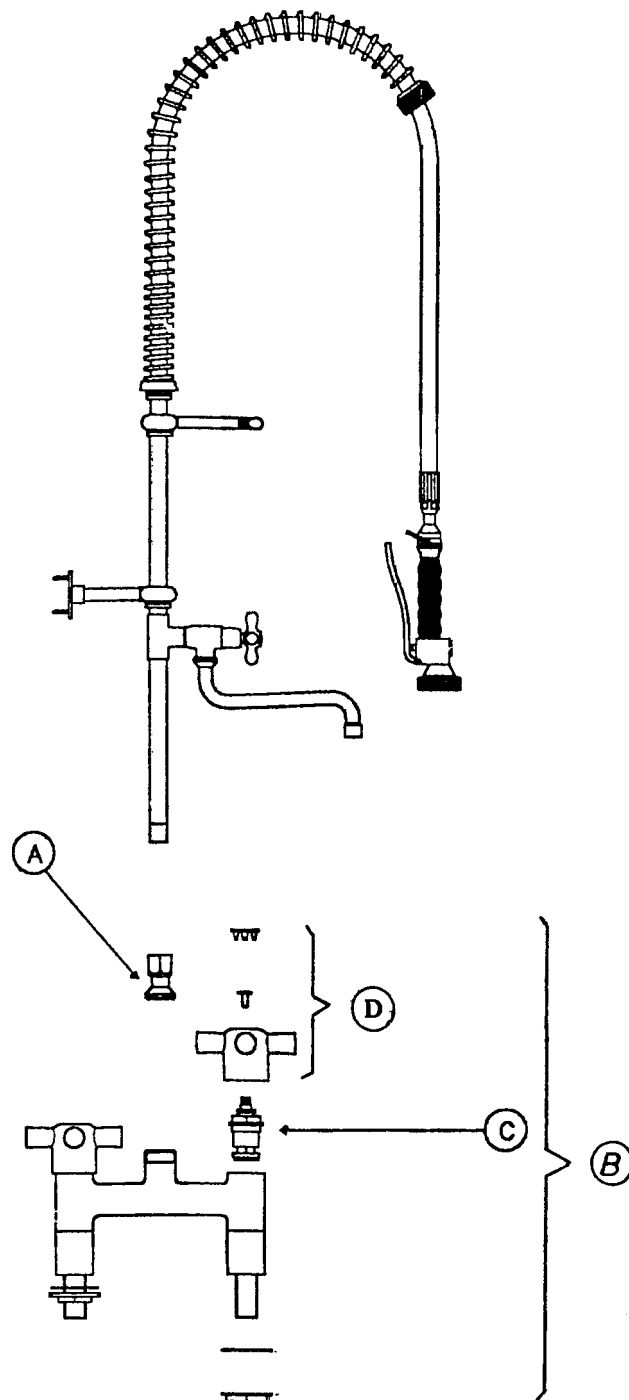

GRIFO DUCHA GK-DB

Pos	Código	Denominación	
A	5308138	Racord de tubo vert.	9000227
B		Conj. Grifo aux. GK-DB	3024000
C	5308976	Montura GK-DB	0030013
D		Maneta GK-DB	0055000