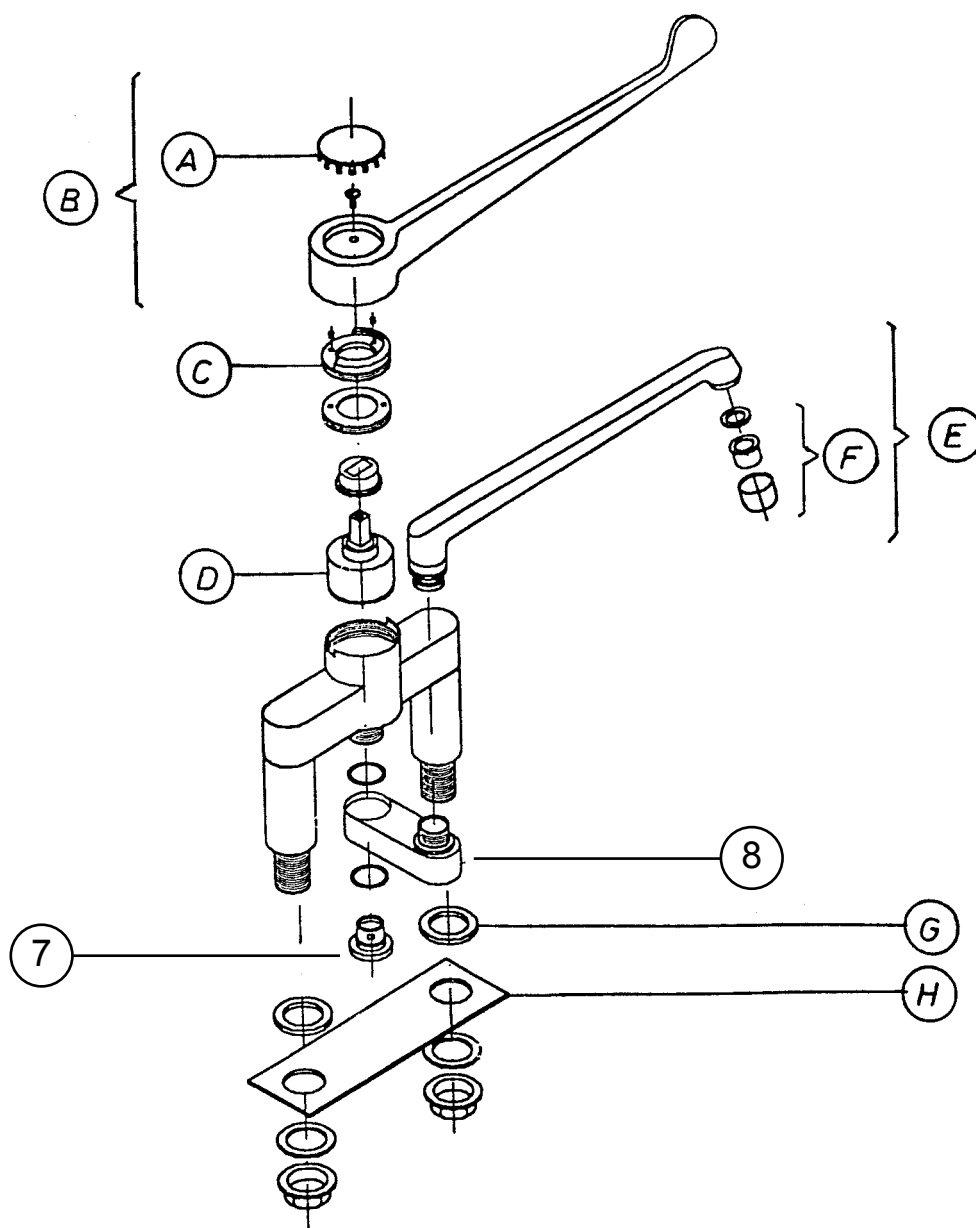

GRIFO MEZCLADOR GK-MIX

Pos	Código	Denominación	
A	5308141	Placa neutra cromada Ø45	0055223
B	5308147	Palanca mando GK-MIX	0055221
C	5308142	Pieza fresada cromada	0030211
D	5308149	Cartucho mezclador	0030110
E	5308993	Caño GK-MIX L.270	0031350
F	5308994	Rociador GK-MIX	0030205
G	5308143	Arandela cromada Ø45	0030214
H	5308144	Plancha refuerzo GK-MIX	0030214
7	5308145	Perno y juntas soporte	0030236
8	5308146	Soporte con juntas. GK-Mix