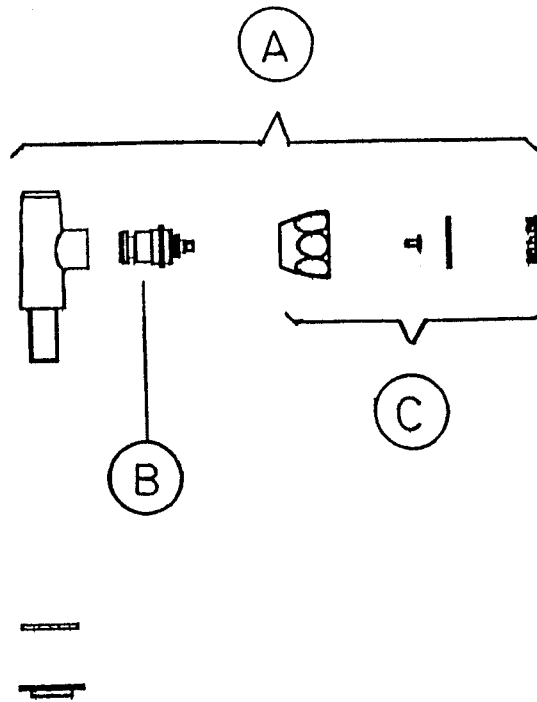

GRIFO DUCHA GK-DF

Pos	Código	Denominación	
A	5308171	Conj. Grifo aux. GK-DF	1010000
B	5308976	Montura GK-DF	0030013
C	5308987	Maneta GK-DF	0055200/B