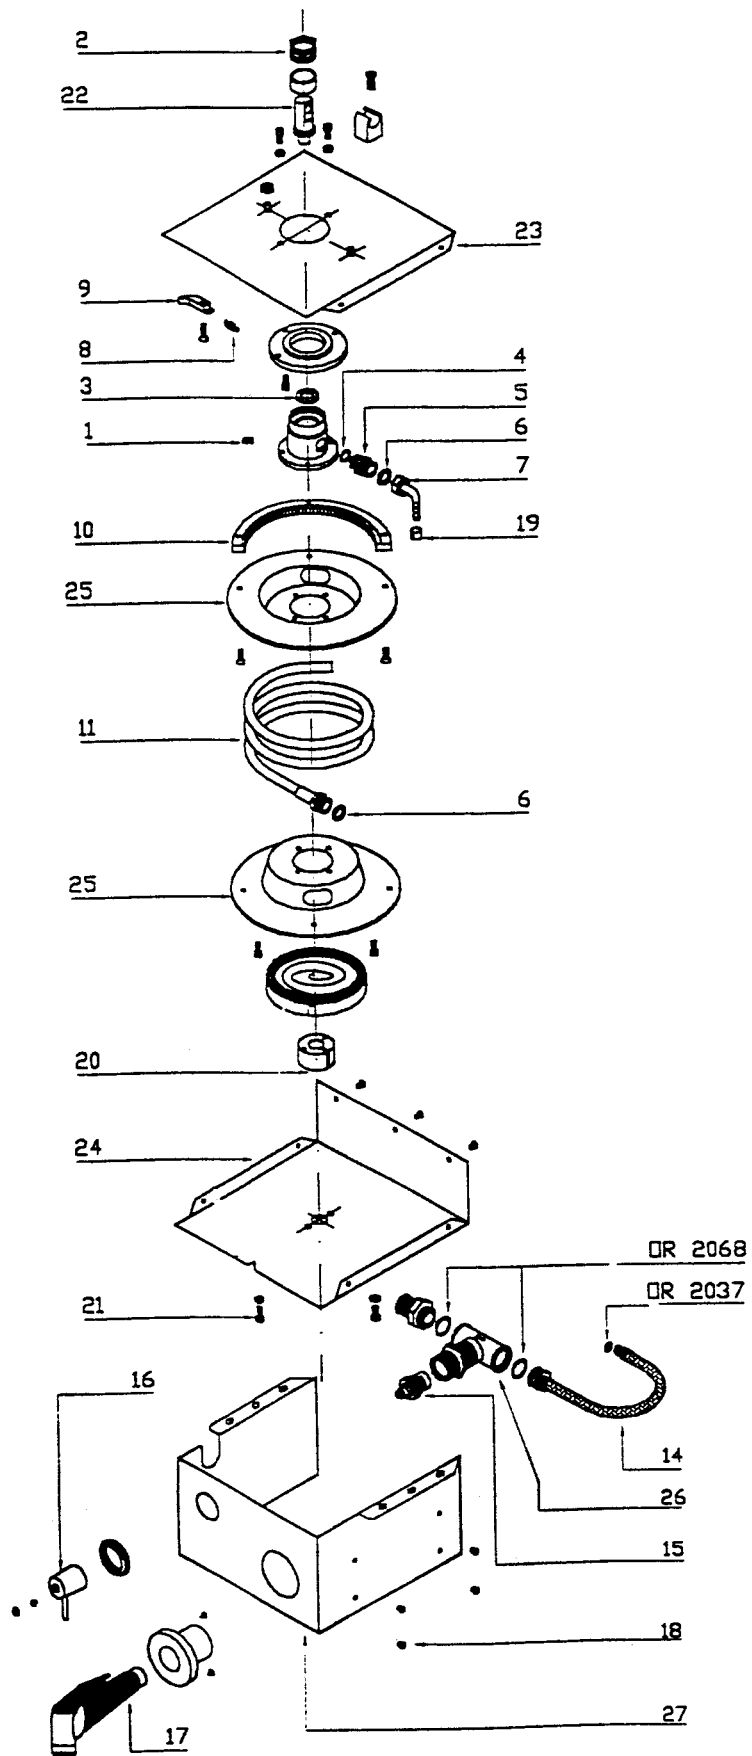

GRIFO SIMPLE GRAN PRODUCCION GK-MIN

GRIFO SIMPLE GRAN PRODUCCION GK-MIN

<u>Pos</u>	<u>Código</u>	<u>Denominación</u>	
3		Junta labial N15-12	9200/022
8		Muelle de tracción	9200/153
9		Diente para muelle	9200/137
11	5308989	Tubo flexible D.13-1800	9031170
14		Flexo GK-SGP	9200/FLE
15		Montura cerámica GK-SGP	0030019
16		Maneta GK-SGP	9200/MAN
17	5308182	Ducha ECO F3/8	9030302