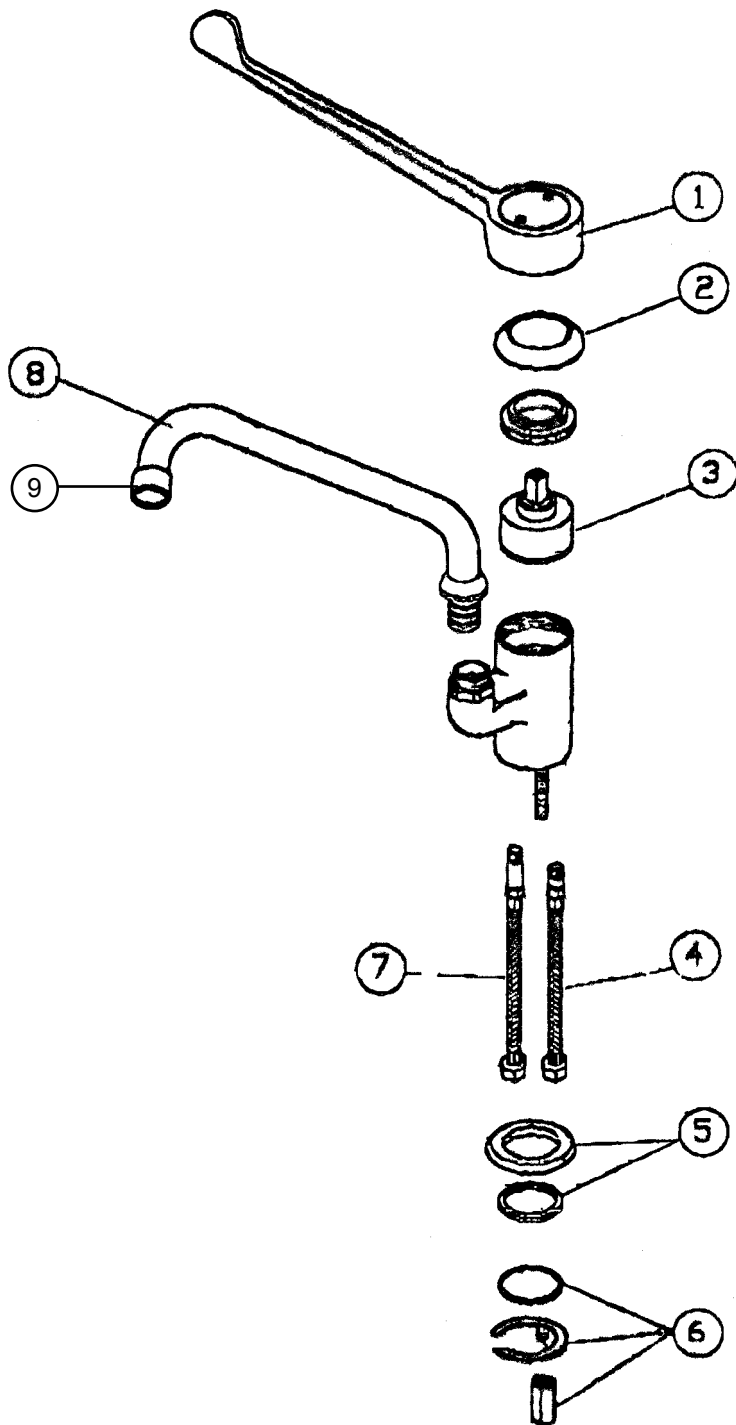

GRIFO MEZCLADOR GK-MM

Pos	Código	Denominación	
1	5308139	Palanca completa GK-MM	0055225
2	5308150	Aro cromado	0030238
3	5308140	Cartucho mezclador GK-MM	0030112
4	5308153	Flexo Inox. 45 cm. M10x1 Corto F1/2" D.12	0060046/S
5	5308151	Conjunto cubre orificio	0030220
6	5308152	Conjunto fijación	0030221
7	5308154	Flexo Inox. 45 cm. M10x1 Largo F1/2" D.12	0060045/S
8	5308999	Caño LUX 20-350 GK-MM	0031306
9	4308187	Difusor LC 220	234572