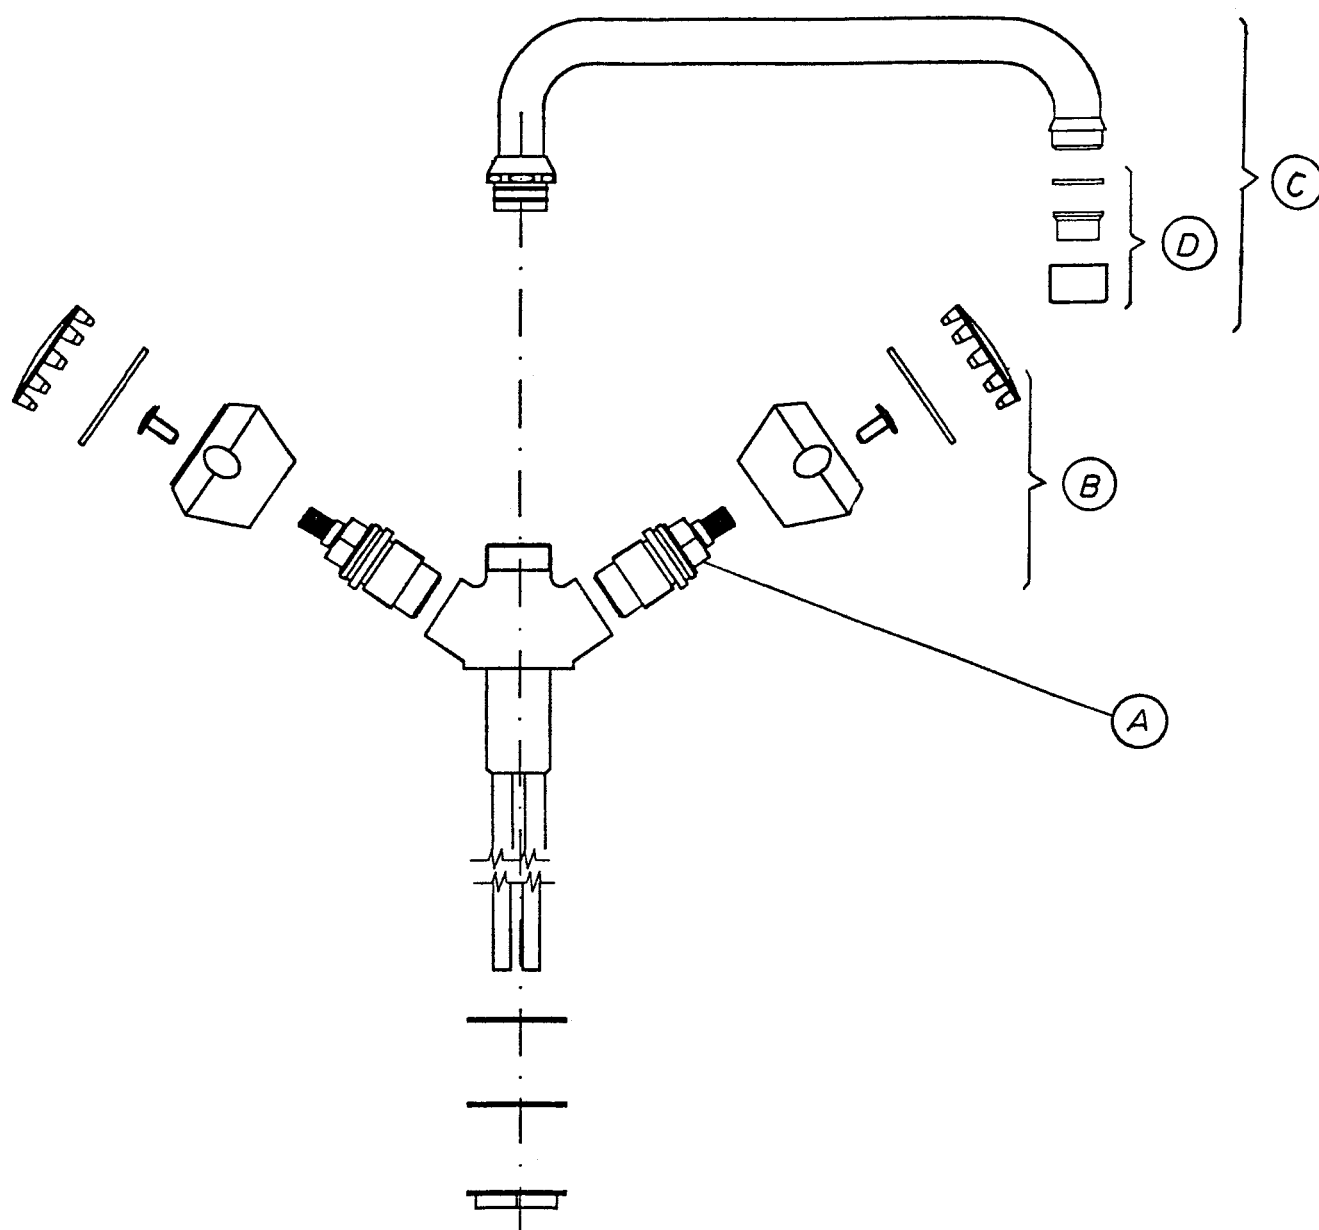

GRIFO MEZCLADOR "ESPECIAL BAR" GK-S23

Pos	Código	Denominación	
A	5308976	Montura GK-S23	0030010
B		Maneta GK-S23	0055210
C	5308995	Caño "U" D.18-230 GK-S23	0031318
D		Rociador GK-S23	0030203