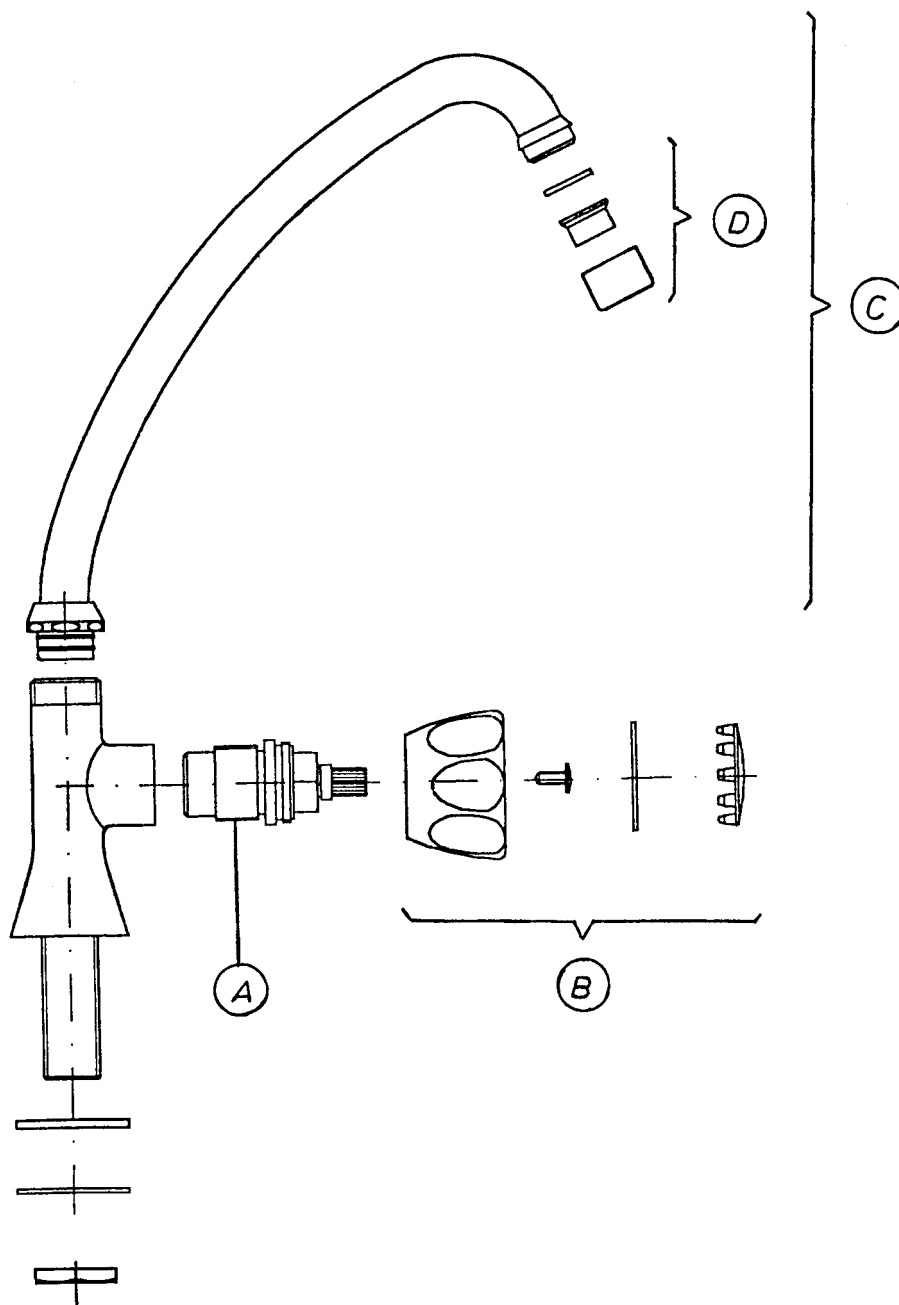

GRIFO MEZCLADOR "ESPECIAL BAR" GK-S23

Pos	Código	Denominación	
A	5308976	Montura GK-S23	0030010
B		Maneta GK-S23	0055210
C	5308995	Caño "U" D.18-230 GK-S23	0031318
D		Rociador GK-S23	0030203

GRIFO "ECONOMICO" GK-EC