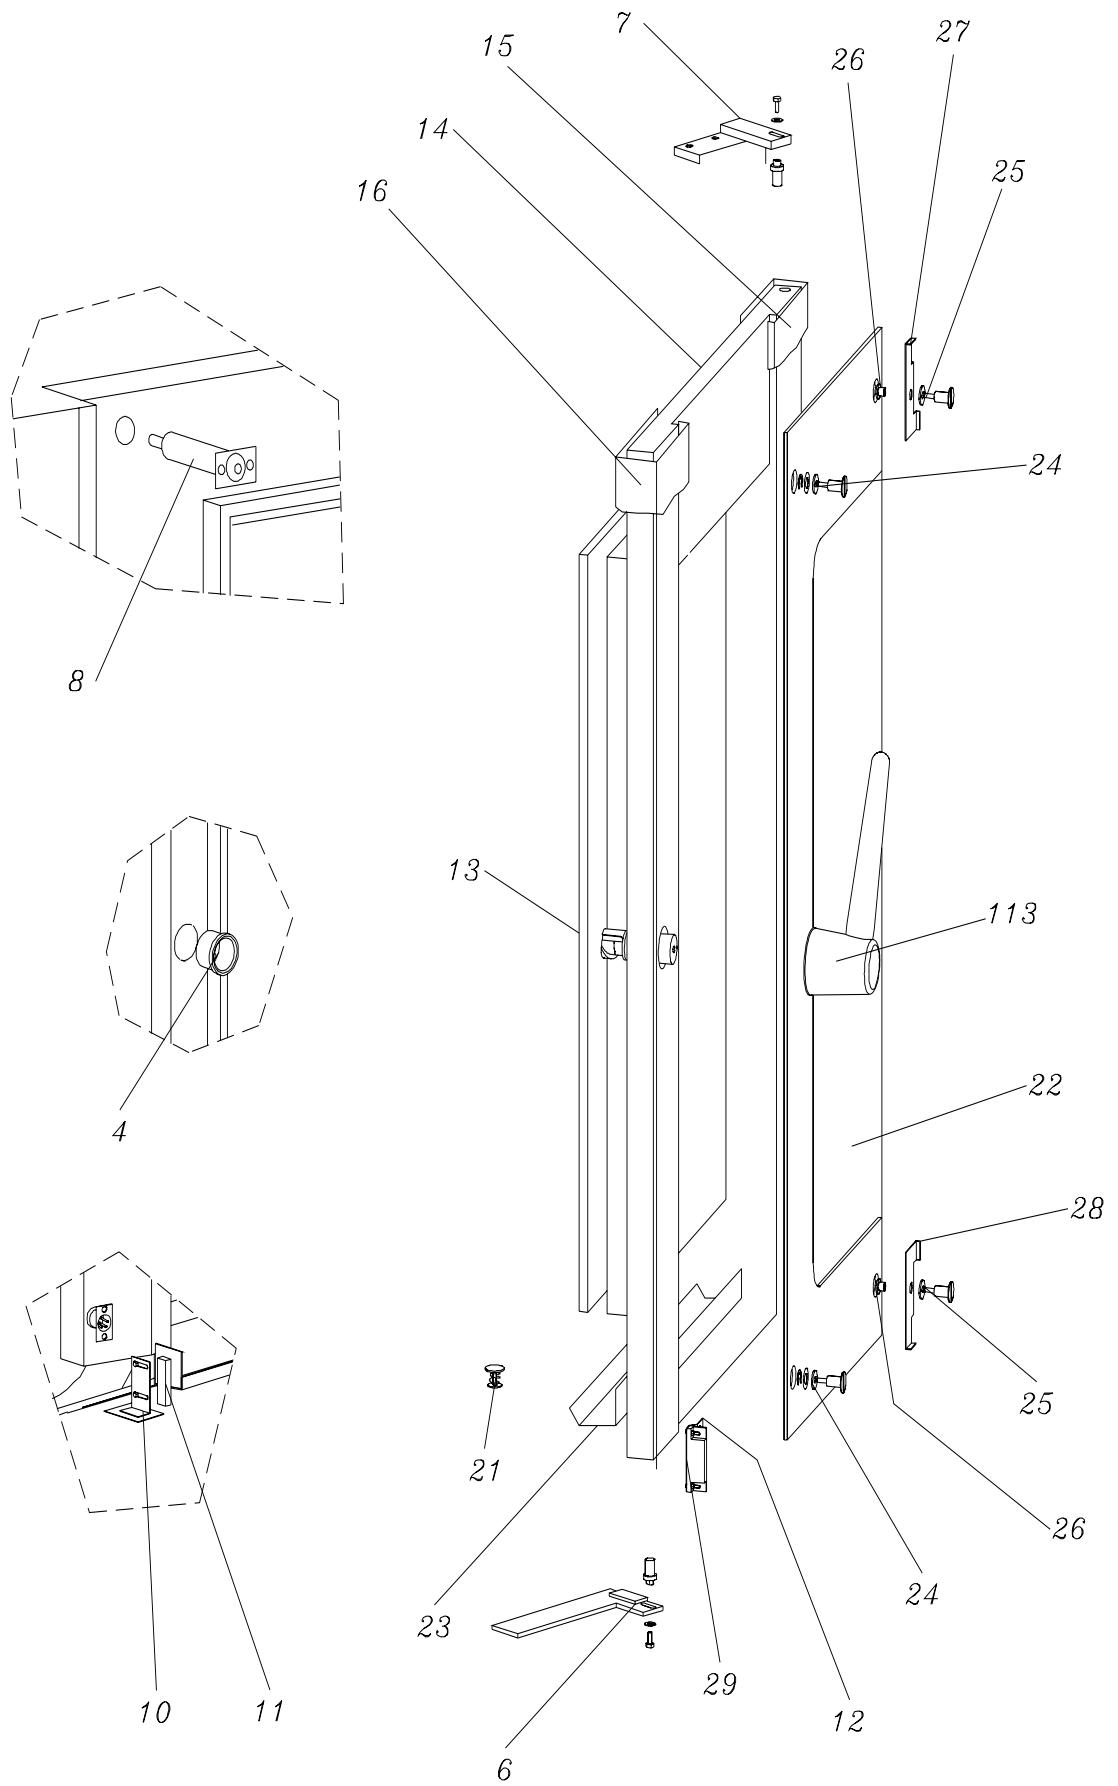

Detalle. 3

CVFE-1021

<u>Pos</u>	<u>Código</u>	<u>Denominación</u>	<u>Cant.</u>
1	3100100	Chasis	1
2	A028610	Pata	4
3	A028620	Manguito de sostén de la pata	4
4	3107910	Alojamiento vástago de cierre. Hembra.	1
5	3100900	Cámara	1
6	3106800	Bisagra inferior de la puerta	1
7	3106700	Bisagra superior de la puerta	1
8	3108870	Contacto de la fachada	1
9	3108879	Contacto de la puerta	1
10	3106660	Piezas de sostén del interruptor de la puerta	1
11	A047085	Micro Interruptor de puerta	1
12	3106670	Piezas de sostén del imán de la puerta	1
13	3108500	Vidrio interno de la puerta	1
14	3106200	Chasis de la puerta	1
15	3107100	Perfil derecho de cobertura de la puerta	1
16	3107300	Perfil izquierdo de cobertura de la puerta	1
17	3107500	Parábola de las luces de la puerta	1
18	3107700	Cobertura de la parábola de las luces de la puerta	1
19	3108850	Lámpara halógena	3
20	3108860	Portalámparas	3
21	3106355	Tapón de la bandeja de la puerta	1
22	3108250	Cristal externo puerta 1021 E/G	1
23	3106400	Bandeja de la puerta	1
24	3106050	Tornillo izquierdo de fijación del vidrio de la puerta	2
25	3106061	Tornillo dcho ant. de fijación del vidrio de la puerta	2
26	3106060	Tornillo dcho post. de fijación del vidrio de la puerta	2
27	3106500	Bisagra superior del vidrio de la puerta	1
28	3106600	Bisagra inferior del vidrio de la puerta	1
29	3108890	Imán para tope de recorrido	1
30	3103285	Conector tripolar de panel	1
31	3103290	Tapón para conector de panel	1
32	3103280	Sonda temperatura corazón (TAC)	1
39	3113900	Transportador de aire de la caja de comp. eléctri.	1
40	3113300	Panel de cobertura del fondo	1
42	3111800	Soporte del filtro del aire	1
43	3111900	Soporte inferior del filtro del aire	1
44	3112000	Soporte central del filtro del aire	1
45	3109800	Soporte rotativo del vidrio del tablero de mandos	1
46	A037475	Resistencia 1021 Interior	1
49	3115000	Tubo de la válvula de expulsión vapor de la cámara	1