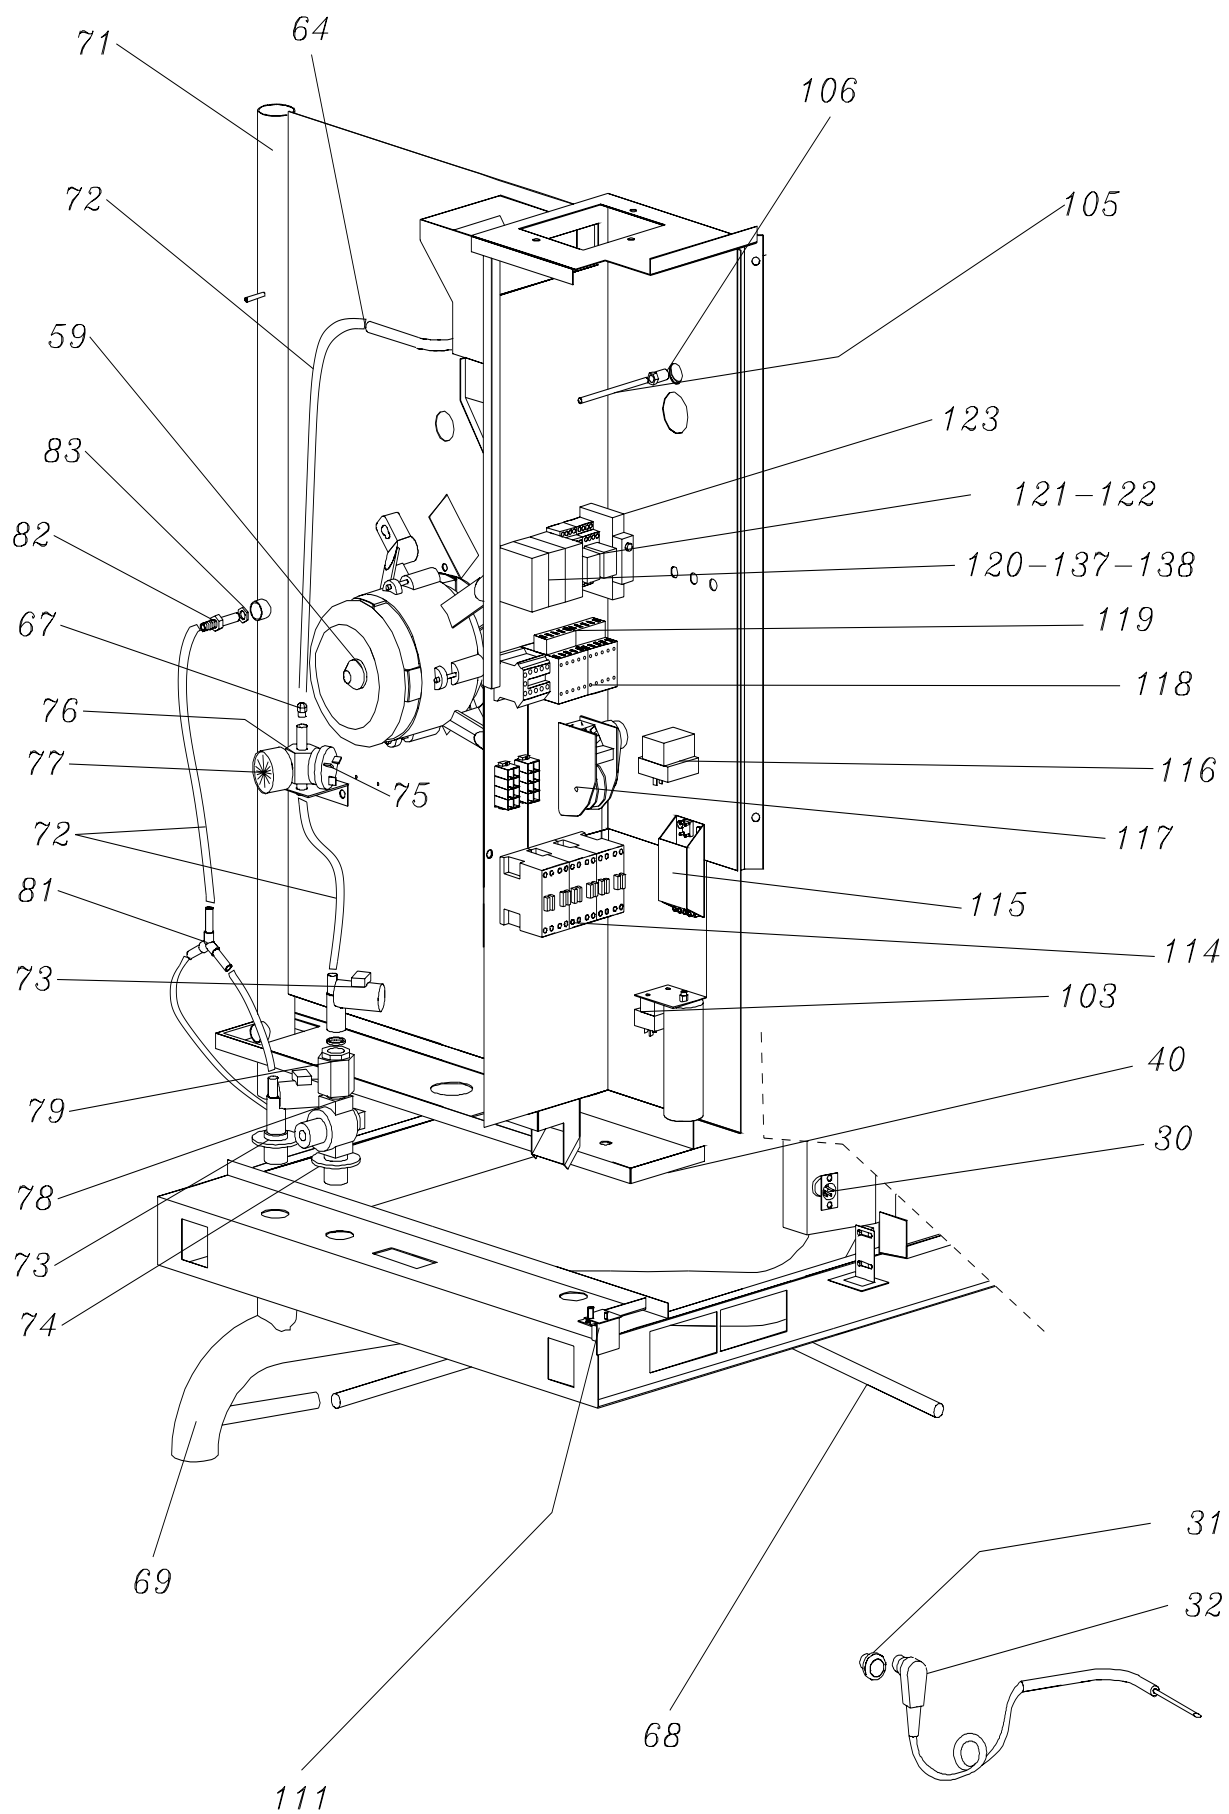

Horno mixto eléctrico

CVFE-611

Lista de Piezas de Recambio

Detalle. 1

Detalle. 2

Detalle. 3

CVFE-611

<u>Pos</u>	<u>Código</u>	<u>Denominación</u>	<u>Cant.</u>
1	3100000	Chasis	1
2	A028610	Pata	4
3	A028620	Manguito de sostén de la pata	4
4	3107910	Alojamiento vástago de cierre	1
5	3100700	Cámara	1
6	3106800	Bisagra inferior de la puerta	1
7	3106700	Bisagra superior de la puerta	1
8	3108870	Contacto de la fachada	1
9	3108879	Contacto de la puerta	1
10	3106660	Piezas de sostén del interruptor de la puerta	1
11	A047085	Micro Interruptor de puerta	1
12	3106670	Piezas de sostén del imán de la puerta	1
13	3108300	Vidrio interno de la puerta	1
14	3106000	Chasis de la puerta	1
15	3107000	Perfil derecho de cobertura de la puerta	1
16	3107200	Perfil izquierdo de cobertura de la puerta	1
17	3107400	Parábola de las luces de la puerta	1
18	3107600	Cobertura de la parábola de las luces de la puerta	1
19	3108850	Lámpara halógena	3
20	3108860	Portalámparas	3
21	3106355	Tapón de la bandeja de la puerta	1
22	3108050	Cristal externo puerta 611 (E/G)	1
23	3106300	Bandeja de la puerta	1
24	3106050	Tornillo izquierdo de fijación del vidrio de la puerta	2
25	3106061	Tornillo dcho ant. de fijación del vidrio de la puerta	2
26	3106060	Tornillo dcho post. de fijación del vidrio de la puerta	2
27	3106500	Bisagra superior del vidrio de la puerta	1
28	3106600	Bisagra inferior del vidrio de la puerta	1
29	3108890	Imán para tope de recorrido	1
30	3103285	Conector tripolar de panel	1
31	3103290	Tapón para conector de panel	1
32	3103280	Sonda Temperatura Corazón (TAC)	1
39	3113900	Transportador de aire de la caja de comp. eléctri.	1
40	3113200	Panel de cobertura del fondo	1
42	3111800	Soporte del filtro del aire	1
43	3111900	Soporte inferior del filtro del aire	1
44	3112000	Soporte central del filtro del aire	1
45	3109700	Soporte rotativo del vidrio del tablero de mandos	1
46	A037460	Resistencia 611 (1011 interior)	1
49	3115000	Tubo de la válvula de expulsión vapor de la cámara	1