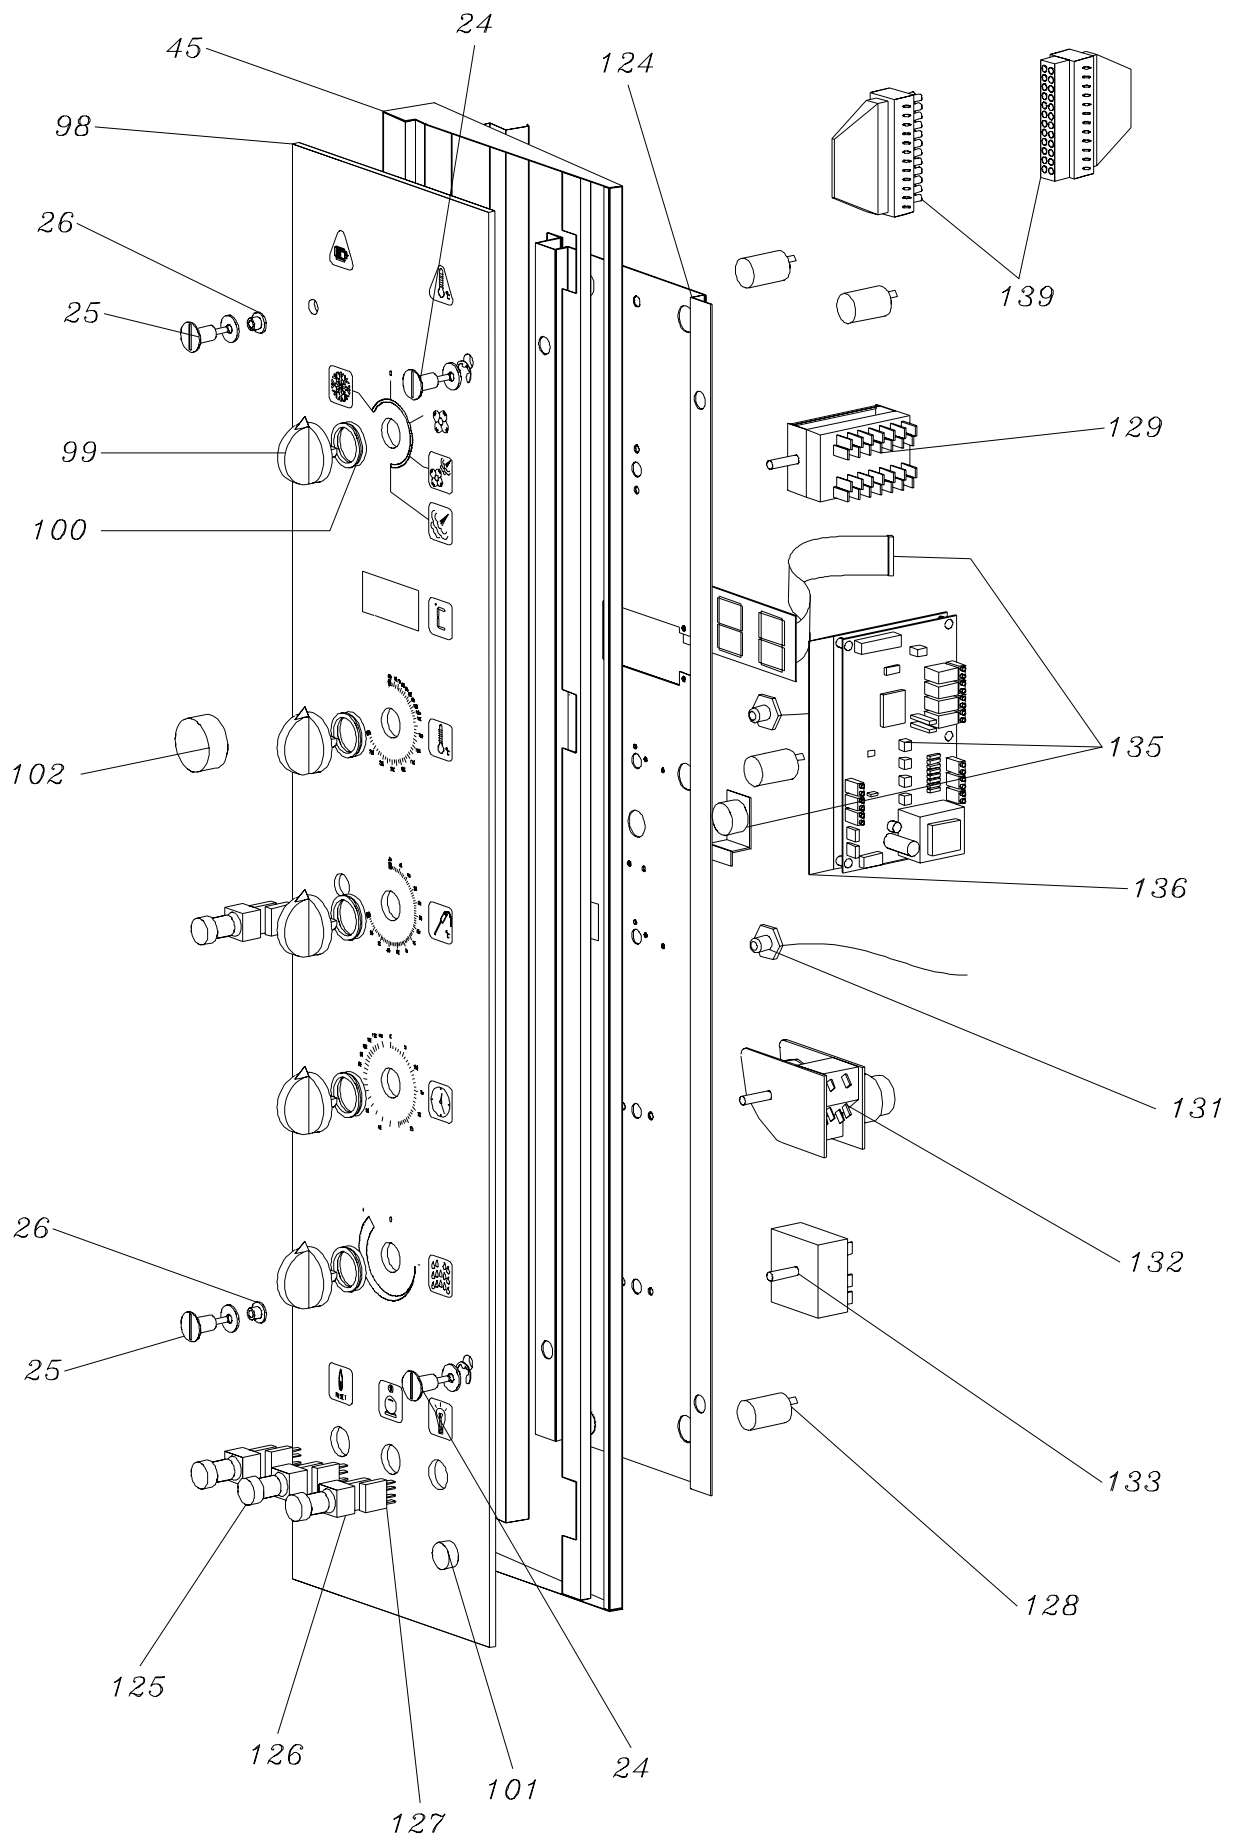

Horno mixto eléctrico

CVFE-611

Lista de Piezas de Recambio

Detalle. 1

Detalle. 2

Detalle. 3

CVFE-611

<u>Pos</u>	<u>Código</u>	<u>Denominación</u>	<u>Cant.</u>
1	3100000	Chasis	1
2	A028610	Pata	4
3	A028620	Manguito de sostén de la pata	4
4	3107910	Alojamiento vástago de cierre	1
5	3100700	Cámara	1
6	3106800	Bisagra inferior de la puerta	1
7	3106700	Bisagra superior de la puerta	1
8	3108870	Contacto de la fachada	1
9	3108879	Contacto de la puerta	1
10	3106660	Piezas de sostén del interruptor de la puerta	1
11	A047085	Micro Interruptor de puerta	1
12	3106670	Piezas de sostén del imán de la puerta	1
13	3108300	Vidrio interno de la puerta	1
14	3106000	Chasis de la puerta	1
15	3107000	Perfil derecho de cobertura de la puerta	1
16	3107200	Perfil izquierdo de cobertura de la puerta	1
17	3107400	Parábola de las luces de la puerta	1
18	3107600	Cobertura de la parábola de las luces de la puerta	1
19	3108850	Lámpara halógena	3
20	3108860	Portalámparas	3
21	3106355	Tapón de la bandeja de la puerta	1
22	3108050	Cristal externo puerta 611 (E/G)	1
23	3106300	Bandeja de la puerta	1
24	3106050	Tornillo izquierdo de fijación del vidrio de la puerta	2
25	3106061	Tornillo dcho ant. de fijación del vidrio de la puerta	2
26	3106060	Tornillo dcho post. de fijación del vidrio de la puerta	2
27	3106500	Bisagra superior del vidrio de la puerta	1
28	3106600	Bisagra inferior del vidrio de la puerta	1
29	3108890	Imán para tope de recorrido	1
30	3103285	Conector tripolar de panel	1
31	3103290	Tapón para conector de panel	1
32	3103280	Sonda Temperatura Corazón (TAC)	1
39	3113900	Transportador de aire de la caja de comp. eléctri.	1
40	3113200	Panel de cobertura del fondo	1
42	3111800	Soporte del filtro del aire	1
43	3111900	Soporte inferior del filtro del aire	1
44	3112000	Soporte central del filtro del aire	1
45	3109700	Soporte rotativo del vidrio del tablero de mandos	1
46	A037460	Resistencia 611 (1011 interior)	1
49	3115000	Tubo de la válvula de expulsión vapor de la cámara	1