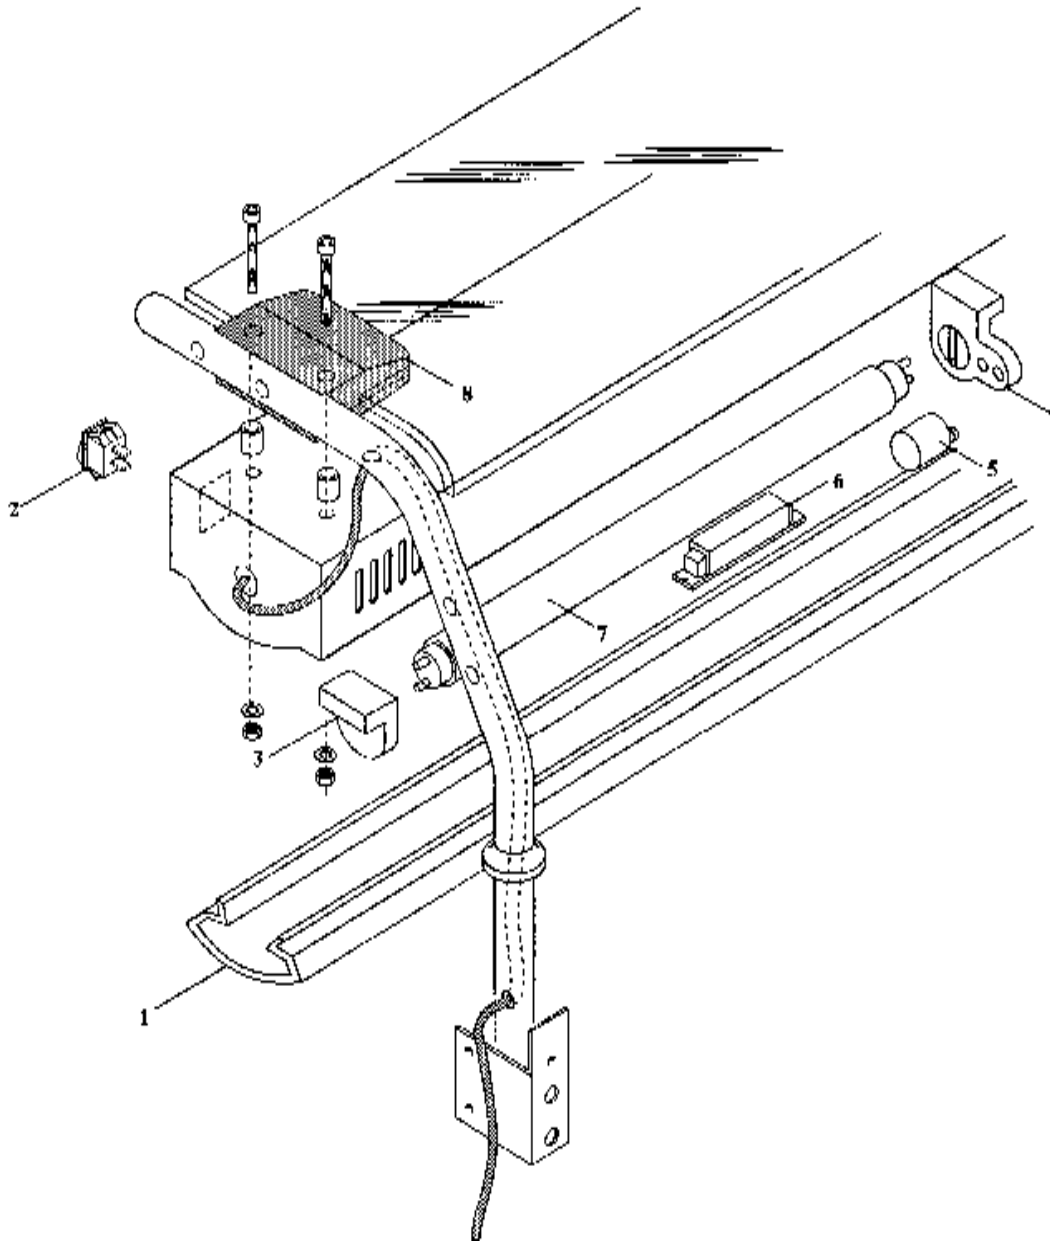

Modul-Self EVVR15 / EVPR15 Lista de Piezas de Recambio

Franke
Food Services Equipment

Tel: 902 240 021
www.frankehosteleria.com

FRANKE

EVVR15 / EVPR15

EVVR15 / EVPR15

<u>Pos</u>	<u>Código</u>	<u>Denominación</u>
1	3700046	Termostato digital
1	3700048	Termostato digital EC 3 L-20 (válido desde 10/01/02) (nº de serie que empiecen por 00,01,02)
2	3700049	Sonda NTC
3	3700100	Interruptor verde
4	3700101	Interruptor amarillo
5	3700053	Relé
6	3700054	Zócalo Relé
7	3720205	Conector
8		Unidad de condensación
9		Motoventilador
10		Grupo compresor
11		Condensador
12		Relé motor
13		Protector motor
14	3740021	Electroválvula
15	3650010	Evaporador
16	3600030	Cazoleta desagüe
17	3400202	Bandeja recoge agua
18	3380042	/1 Rejilla neutra
18		/2 Rejilla roja
18		/3 Rejilla verde
20		Puerta derecha EV
21		Puerta izquierda EV
22		Bisagra superior derecha
23		Bisagra inferior derecha
24		Bisagra superior izquierda
25		Bisagra inferior izquierda
26	3965045	Junta de puerta VTR
27		Guía de puerta EV
28		/1 Fondo perforado cuba
28	3400093	/2 Fondo perforado pista
29	3720001	Caja conexiones
30		Soporte guía
31		Guía bandeja recoge agua
32	3400001	Tapón llenado
33	3300030	Rueda con freno
34	3300029	Rueda sin freno
35		Pareja ángulo posterior
36		Pareja ángulo anterior
37	2330574	/1 Panel lateral rojo
37	2330571	/2 Panel lateral verde
37		/3 Panel lateral azul
38	2330577	/1 Panel frontal rojo
38	2330570	/2 Panel frontal verde
38		/3 Panel frontal azul

ELEMENTO ILUMINADO SUPERIOR

<u>Pos.</u>	<u>Código</u>	<u>Denominación</u>
1		Plexiglass
2	3700100	Interruptor
3	3760023	Porta-neón
4	3760024	Porta-neón-Cebador
5	3760028	Cebador
6	3760022	Reactancia
7	3760026	Lámpara neón
8	3990010	Pinza cristal