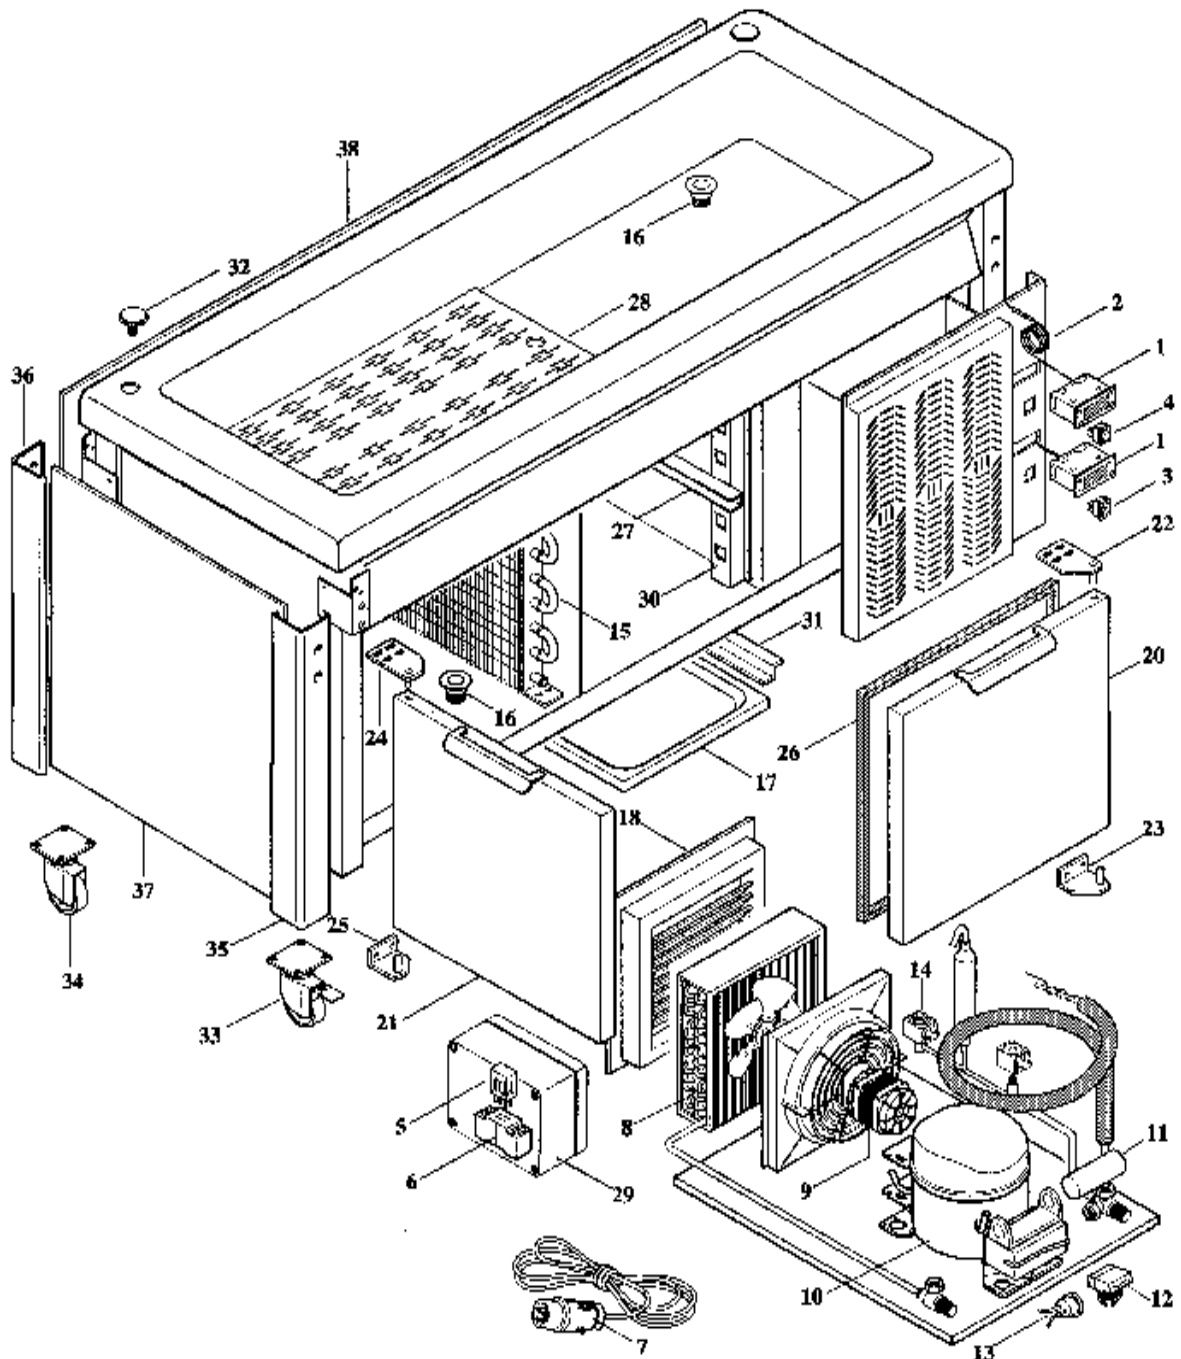

Modul-Self EVVR15 / EVPR15 Lista de Piezas de Recambio

Franke
Food Services Equipment

Tel: 902 240 021
www.frankehosteleria.com

FRANKE

EVVR15 / EVPR15

EVVR15 / EVPR15

<u>Pos</u>	<u>Código</u>	<u>Denominación</u>
1	3700046	Termostato digital
1	3700048	Termostato digital EC 3 L-20 (válido desde 10/01/02) (nº de serie que empiecen por 00,01,02)
2	3700049	Sonda NTC
3	3700100	Interruptor verde
4	3700101	Interruptor amarillo
5	3700053	Relé
6	3700054	Zócalo Relé
7	3720205	Conector
8		Unidad de condensación
9		Motoventilador
10		Grupo compresor
11		Condensador
12		Relé motor
13		Protector motor
14	3740021	Electroválvula
15	3650010	Evaporador
16	3600030	Cazoleta desagüe
17	3400202	Bandeja recoge agua
18	3380042	/1 Rejilla neutra
18		/2 Rejilla roja
18		/3 Rejilla verde
20		Puerta derecha EV
21		Puerta izquierda EV
22		Bisagra superior derecha
23		Bisagra inferior derecha
24		Bisagra superior izquierda
25		Bisagra inferior izquierda
26	3965045	Junta de puerta VTR
27		Guía de puerta EV
28		/1 Fondo perforado cuba
28	3400093	/2 Fondo perforado pista
29	3720001	Caja conexiones
30		Soporte guía
31		Guía bandeja recoge agua
32	3400001	Tapón llenado
33	3300030	Rueda con freno
34	3300029	Rueda sin freno
35		Pareja ángulo posterior
36		Pareja ángulo anterior
37	2330574	/1 Panel lateral rojo
37	2330571	/2 Panel lateral verde
37		/3 Panel lateral azul
38	2330577	/1 Panel frontal rojo
38	2330570	/2 Panel frontal verde
38		/3 Panel frontal azul

ELEMENTO ILUMINADO SUPERIOR

<u>Pos.</u>	<u>Código</u>	<u>Denominación</u>
1		Plexiglass
2	3700100	Interruptor
3	3760023	Porta-neón
4	3760024	Porta-neón-Cebador
5	3760028	Cebador
6	3760022	Reactancia
7	3760026	Lámpara neón
8	3990010	Pinza cristal