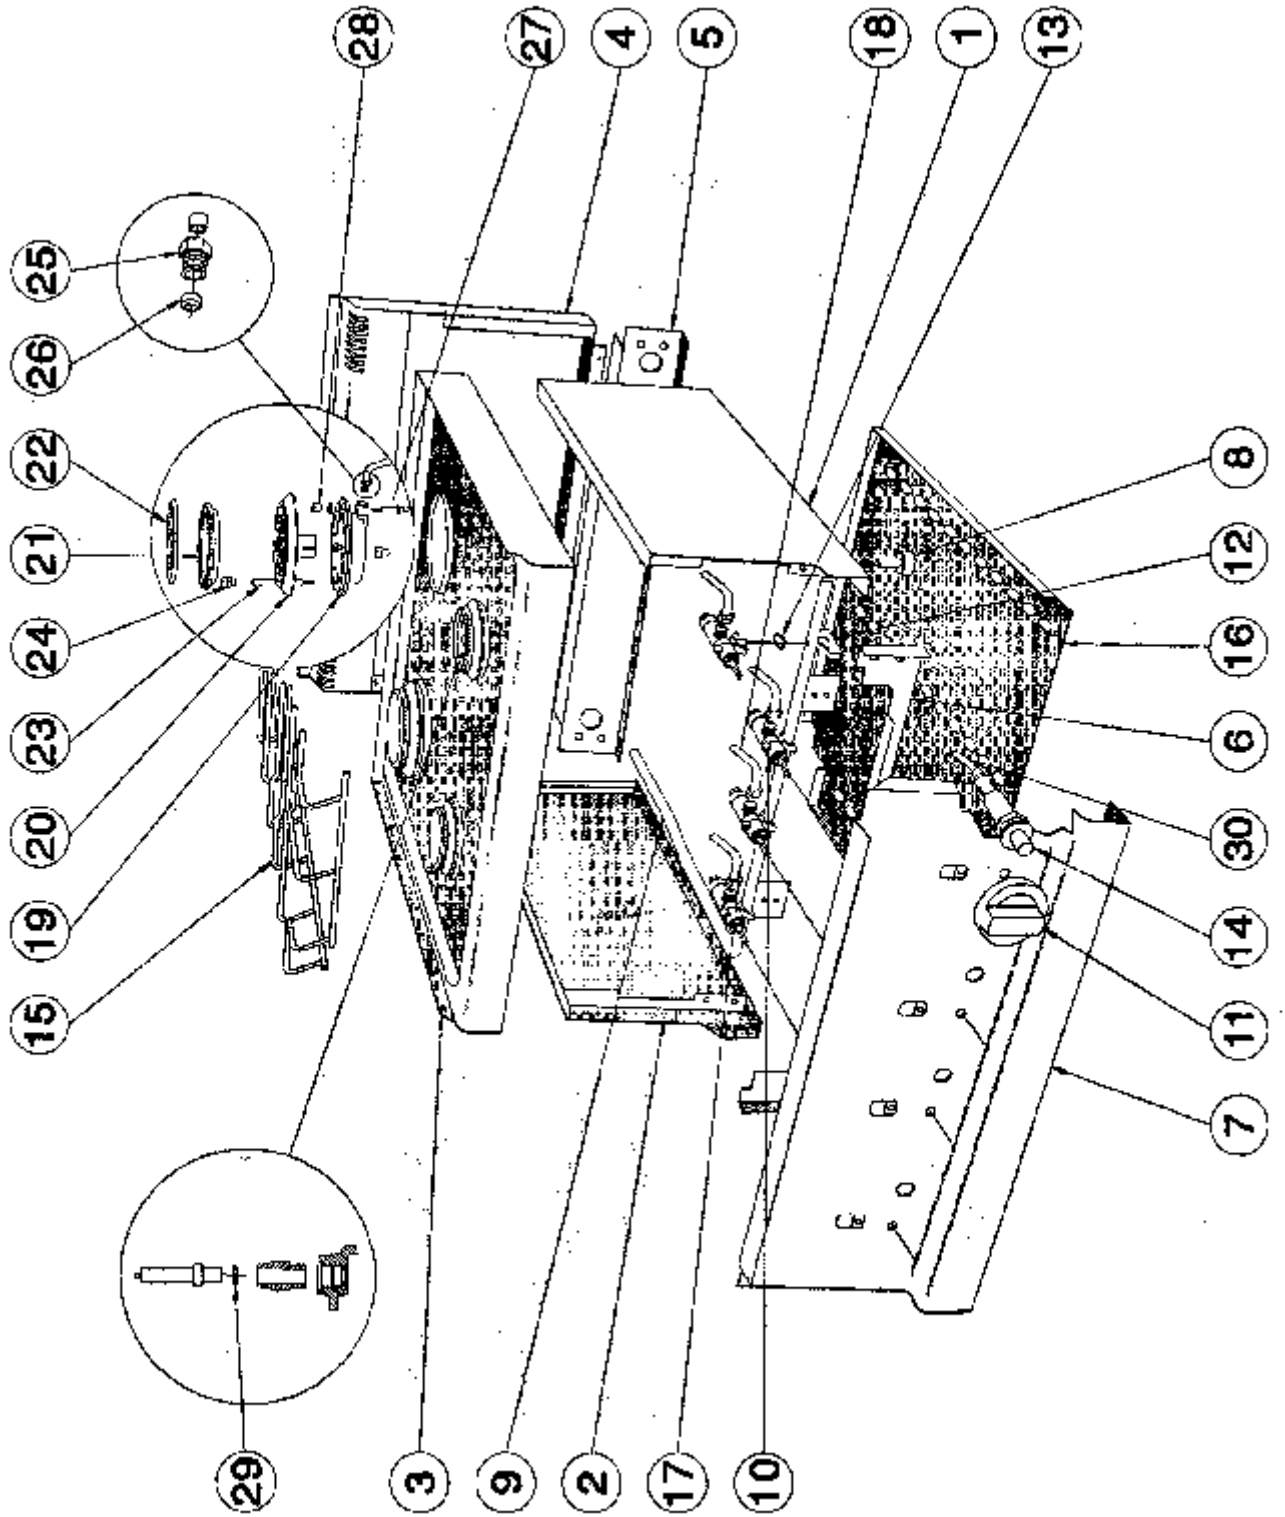

AG-60 (60SCG)

AG-60 (60SCG)

<u>Pos</u>	<u>Código</u>	<u>Denominación</u>	<u>Cant.</u>
1		Panel lateral derecho 8200100	1
2		Panel lateral izquierdo 8200200	1
3		Plano de cocción 8302900	1
4		Fondo superior 8208500	1
5		Fondo inferior 8209300	1
6		Refuerzo posterior panel control 8214050	1
7		Tablero de control 8206400	1
8	5343434	Pie A029707	4
9		Tubo de alimentación 8220100	1
10	5343194	Grifo GAS AG-40/60 A040400	4
11	5343183	Mando GAS AG-40/60 8215430	4
12	5343219	Brida de grifo GAS 8130079	4
13	5343208	Junta de grifo GAS A040700	4
14	5343718	Piezoeléctrico puls. A041105	4
15	5343751	Parrilla AG-60 8319400	1
16		Fondo 8201900	1
17		Tubería GAS izq. 8220123	1
18		Tubería GAS dch. 8220122	1
19	5343222	Taza quemador SR 2 KW 8220131	2
19	5343230	Taza quemador rápido 8220141	2
19	5343241	Taza quemador corona 8220151	2
20	5343252	Soporte quem. SR 2 KW 8220132	2
20	5343263	Soporte quemador rápido 8220142	2
20	5343274	Soporte quemador corona 8220152	2
21	5343285	Corona quem. SR D.64mm 8220133	2
21	5343296	Corona quem. rápido D.91mm 8220143	2
21	5343300	Corona quemador corona D.119mm 8220153	2
22	5343310	Tapa quemador SR 2 KW 8220134	2
22	5343321	Tapa quemador rápido 8220144	2
22	5343332	Tapa quemador corona 8220154	2
23	5343343	Bujía QSR/QR 8220160	2
24	5343365	Casquillo fija-bujía 8220161	2
25	5343412	Racord Bicono D.8 8220170	2
26	5343423	Bicono D.8 8220171	2
27	5343387	Termopar QSR/QR 8220180	2
28	5343401	Casquillo fij. Term. R. 8220181	2
29	5343376	Anillo elástico bujía 8220163	2
30		Cable encendedor 8220190	2