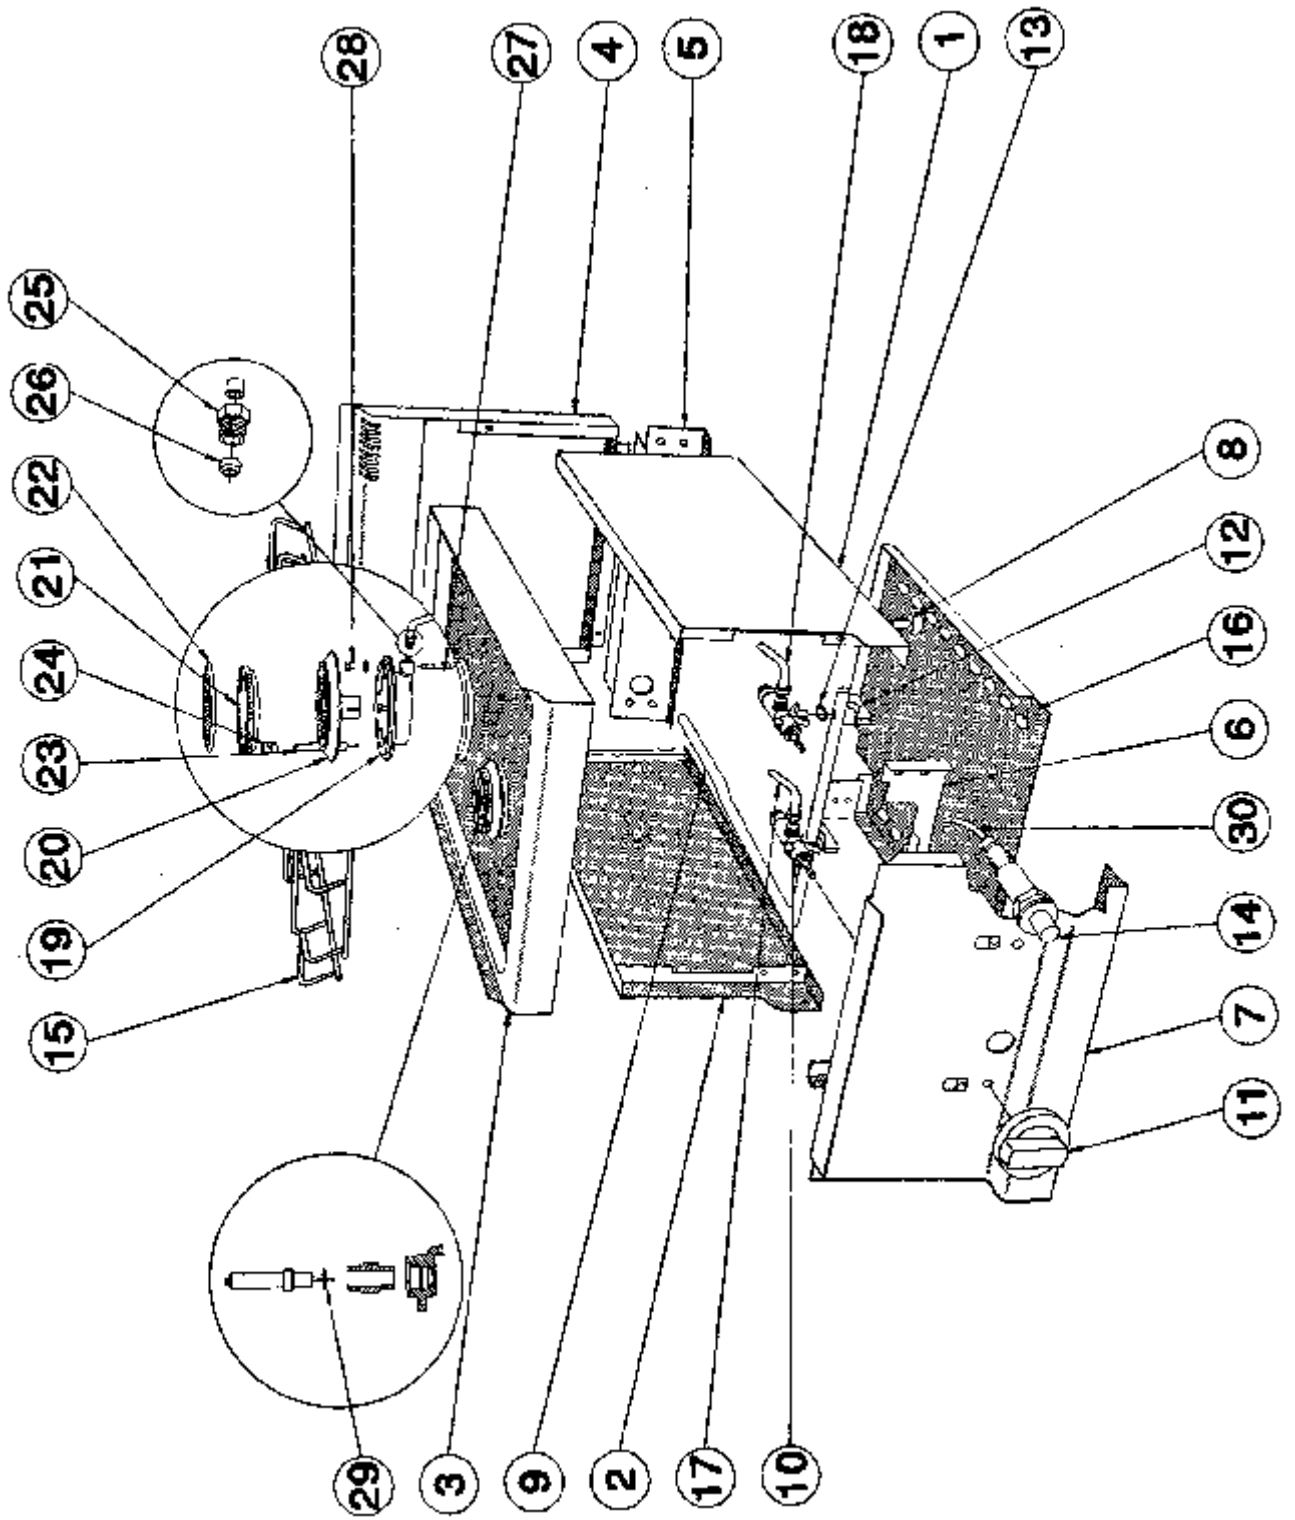

Gama “Snack”
Fuegos abiertos a gas
AG-40 (40SCG)
AG-60 (60SCG)
Lista de Piezas de Recambio

Franke Food
Services Equipment
Telf. 902 240 021
www.frankehosteleria.com

AG-40 (60SCG)

AG-40 (40SCG)

<u>Pos</u>	<u>Código</u>	<u>Denominación</u>	<u>Cant.</u>
1		Panel lateral derecho 8200100	1
2		Panel lateral izquierdo 8200200	1
3		Plano de cocción 8303000	1
4		Fondo superior 8208600	1
5		Fondo inferior 8209400	1
6	3106800	Refuerzo posterior panel control 8214150	1
7		Tablero de control 8206500	1
8	5343434	Pie A029707	4
9		Tubo de alimentación 8220200	1
10	5343194	Grifo GAS AG-40/60 A040400	2
11	5343183	Mando GAS AG-40/60 8215430	2
12	5343219	Brida de grifo GAS 8130079	2
13	5343208	Junta de grifo GAS A040700	2
14	5343718	Encendido piezoeléctrico puls. A041105	2
15	5343762	Parrilla AG-40 8319500	1
16		Fondo 8202000	1
17		Tubería GAS izq. 8220123	1
18		Tubería GAS dch. 8220122	1
19	5343222	Taza quemador SR 2 KW 8220131	1
19	5343230	Taza quemador rápido 8220141	1
19	5343241	Taza quemador corona 8220151	1
20	5343252	Soporte quem. SR 2 KW 8220132	1
20	5343263	Soporte quem. rápido 8220142	1
20	5343274	Soporte quemador corona 8220152	1
21	5343285	Corona quem. SR D. 64mm 8220133	1
21	5343296	Corona quem. rápido D. 91mm 8220143	1
21	5343300	Corona que. corona D. 119mm 8220153	1
22	5343310	Tapa quemador SR 2 KW 8220134	1
22	5343321	Tapa quemador rápido 8220144	1
22	5343332	Tapa quemador corona 8220154	1
23	5343343	Bujía QSR/QR 8220160	1
24	5343365	Casquillo fija-bujía 8220161	1
25	5343412	Racord Bicono D.8 8220170	1
26	5343423	Bicono D.8 8220171	1
27	5343387	Termopar QSR/QR 8220180	1
28	5343401	Casquillo fij. Term. R. 8220181	1
29	5343376	Anillo elástico bujía 8220163	1
30		Cable encendedor 8220190	1