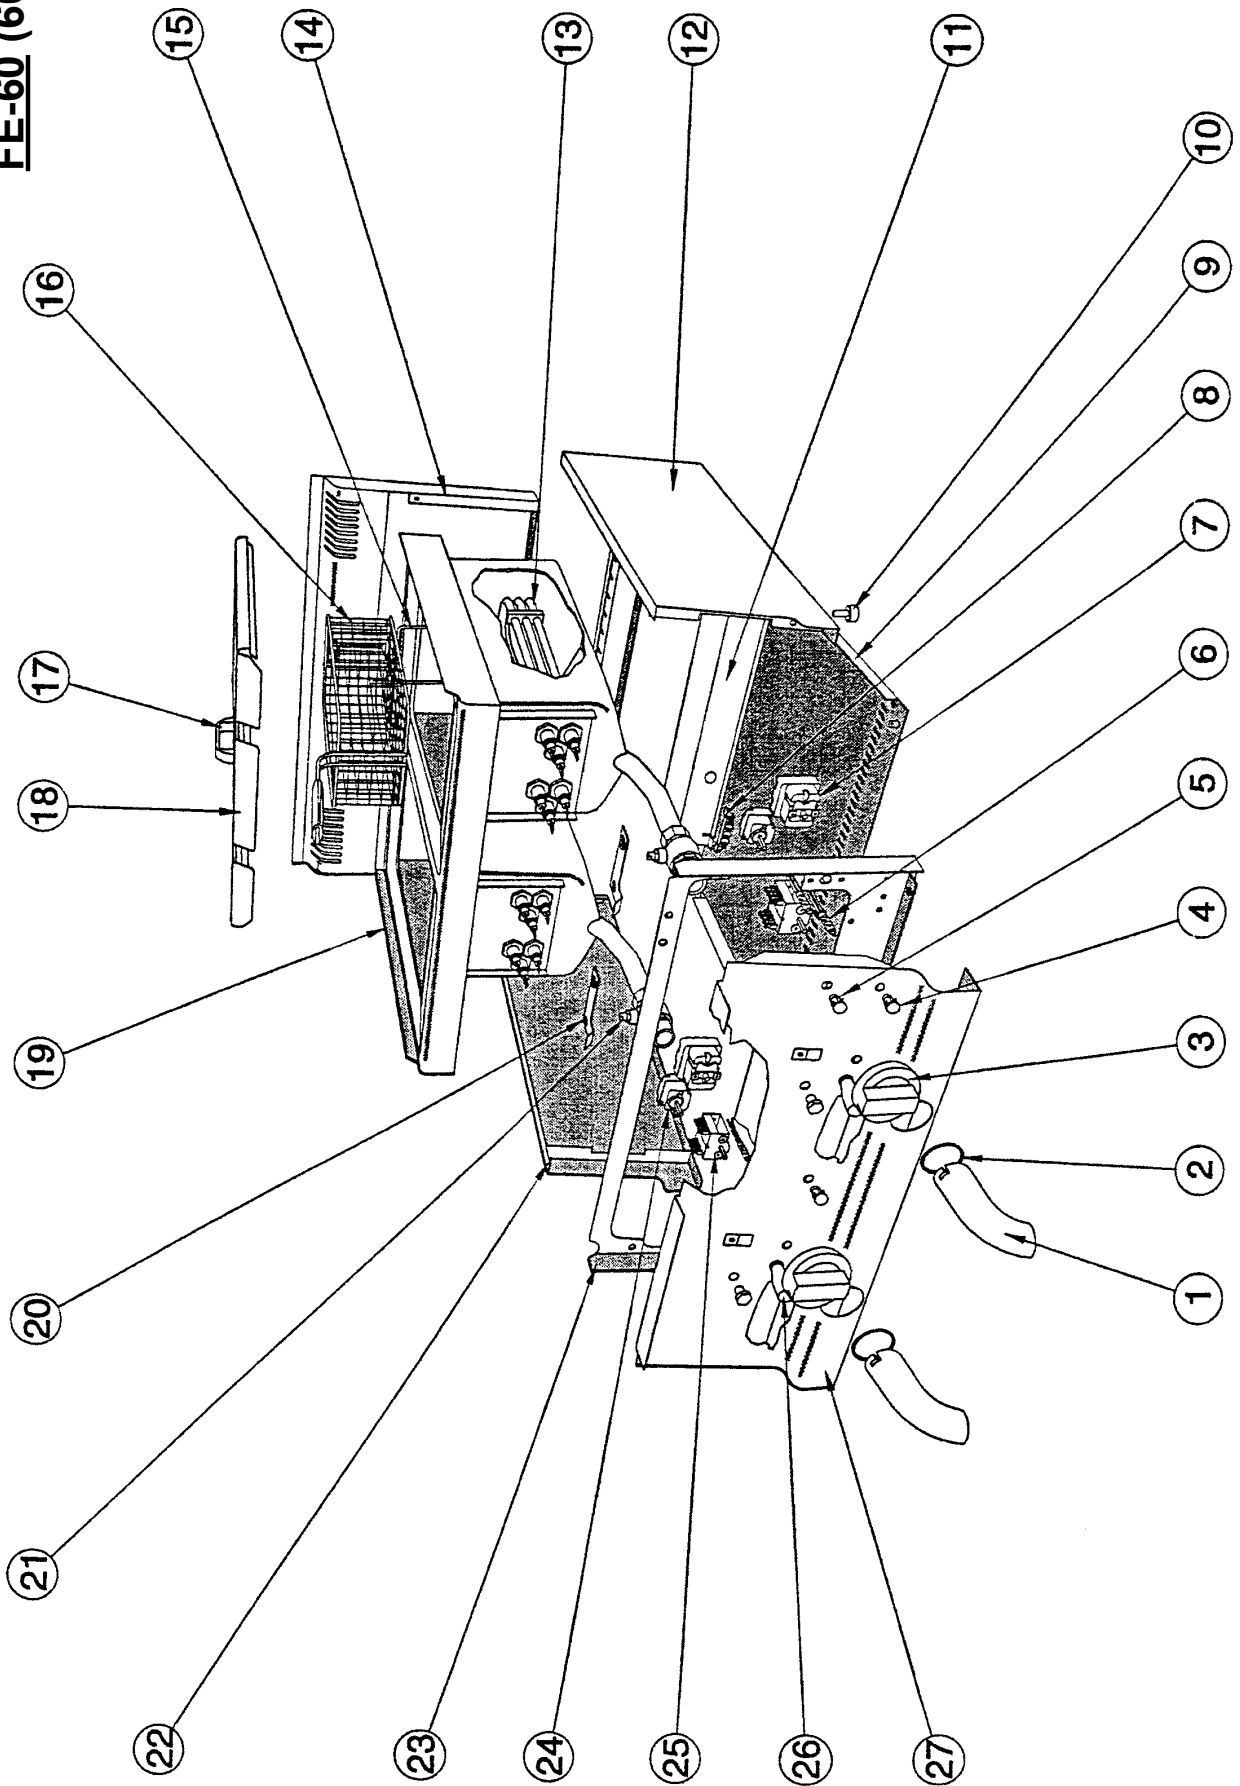

FE-60 (60SEFR)

FE-60 (60SEFR)

<u>Pos</u>	<u>Código</u>	<u>Denominación</u>	<u>Cant.</u>
1	8217500	Prolongación desagüe 8217500	2
2		Anillo 8217550	2
3	5343456	Mando FE-40/60 1-10. 8215304	2
4	5343172	Lentilla blanca A039207	2
5	5343161	Lentilla verde A038507	1
6	5343150	Lámpara piloto 380V. A038506	3
7	5343478	Termostato seguridad FE 245 3P. 8219602	2
8		Tablero de bornes A036204	1
9		Fondo 8201700	1
10	5343434	Pie A029707	4
11		Soporte del tablero de bornes 8204600	1
12		Panel lateral derecho 8200100	1
13	5343445	Resistencia 5,5 KW FE 8217600	1
14		Fondo superior 8208500	1
15	5343900	Soporte de cesta FE 8219100	2
16	5343693	Cesta freidora FE 8219300	2
17	5343440	Asa tapa 8222510	1
18		Tapa 8222600	1
19		Plano de la cuba 8202100	1
20		Palanca 8223000	2
21	5343490	Válvula vaciado cuba A023020	2
22		Panel lateral izquierdo 8200200	1
23		Refuerzo posterior panel control 8214650	1
24	5343467	Termostato trabajo FE 90-180 3P. 2590081	2
25	A046001	Conmutador de Termst. A046001	2
26	5343740	Maneta de vaciado M6. A019302	2
27		Tablero de control 8305100	1