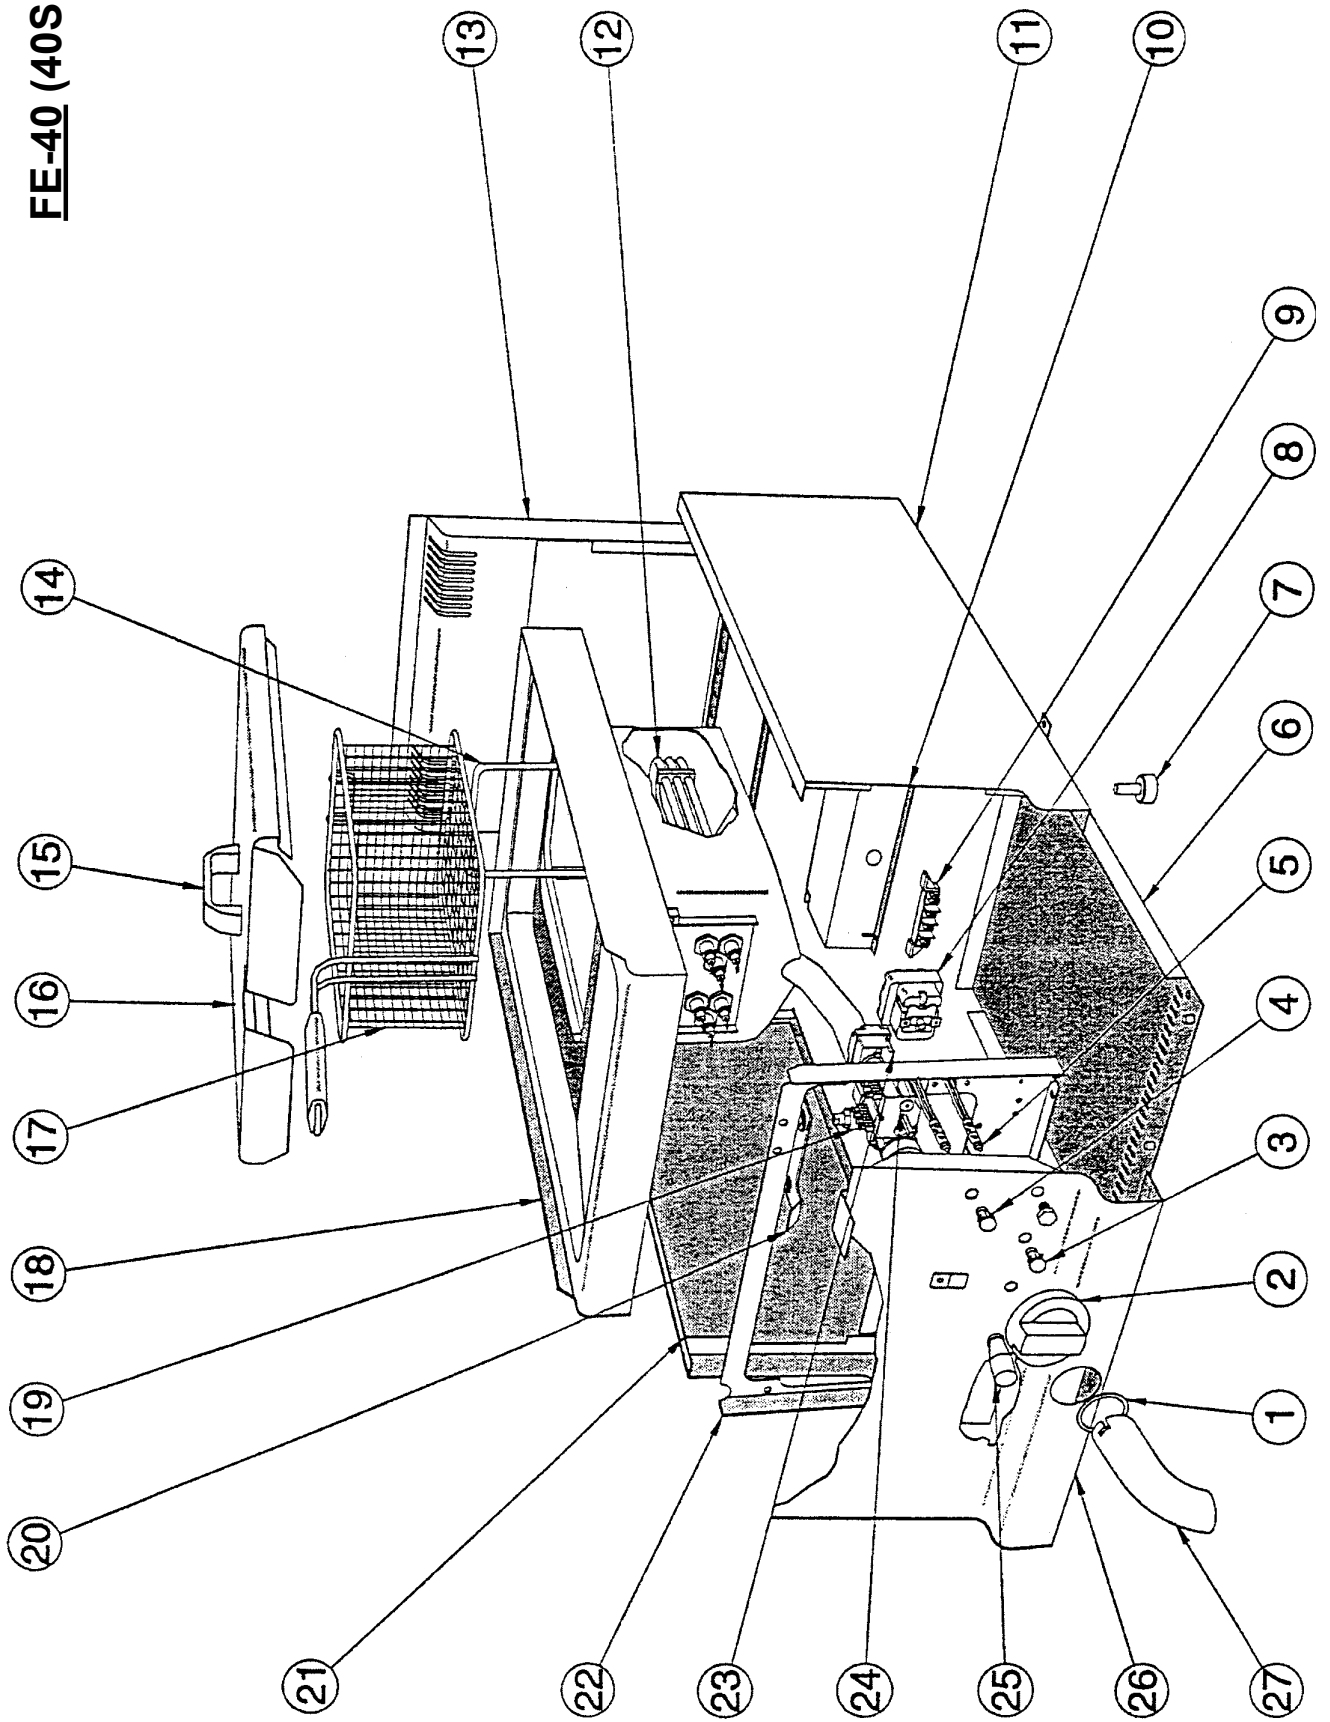

# Freidoras Eléctricas “Gama Snack”

**FE-40(40SEFR)**  
**FE-60(60SEFR)**

---

## FE-40 (40SEFR)

<u>Pos</u>	<u>Código</u>	<u>Denominación</u>	<u>Cant.</u>
1		Anillo 8217550	1
2	5343456	Mando FE-40/60 1-10 8215334	1
3	5343172	Lentilla blanca A039207	1
4	5343161	Lentilla verde A038507	1
5	5343150	Lámpara piloto 380V 5343150	2
6		Fondo 8201800	1
7	5343434	Pie A029707	4
8	5343478	Termostato de seguridad FE 243 3P 8219602	1
9		Tablero de bornes A036204	1
10		Soporte del tablero de bornes 8204700	1
11		Panel lateral derecho 8200100	1
12	5343445	Resistencia 5,5 KW FE 8217600	1
13		Fondo superior 8208600	1
14	5343900	Soporte de cesta FE 8219100	1
15	5343440	Asa de tapa 8222510	1
16		Tapa 8222800	1
17	5343693	Cesta freidora FE 8219300	1
18		Plano de la cuba 8202200	1
19	5343490	Válvula vaciado cuba A023020	1
20		Palanca 8223000	1
21		Panel lateral izquierdo 8200200	1
22		Refuerzo posterior del panel de control 8214100	1
23	5343467	Termostato de trabajo FE 90-180 3P 2590081	1
24	5343489	Conmutador de termostato A046001	1
25	5343740	Maneta de vaciado M6. A019302	1
26		Tablero de control 8305200	1
27	8217500	Prolongación desagüe 8217500	1