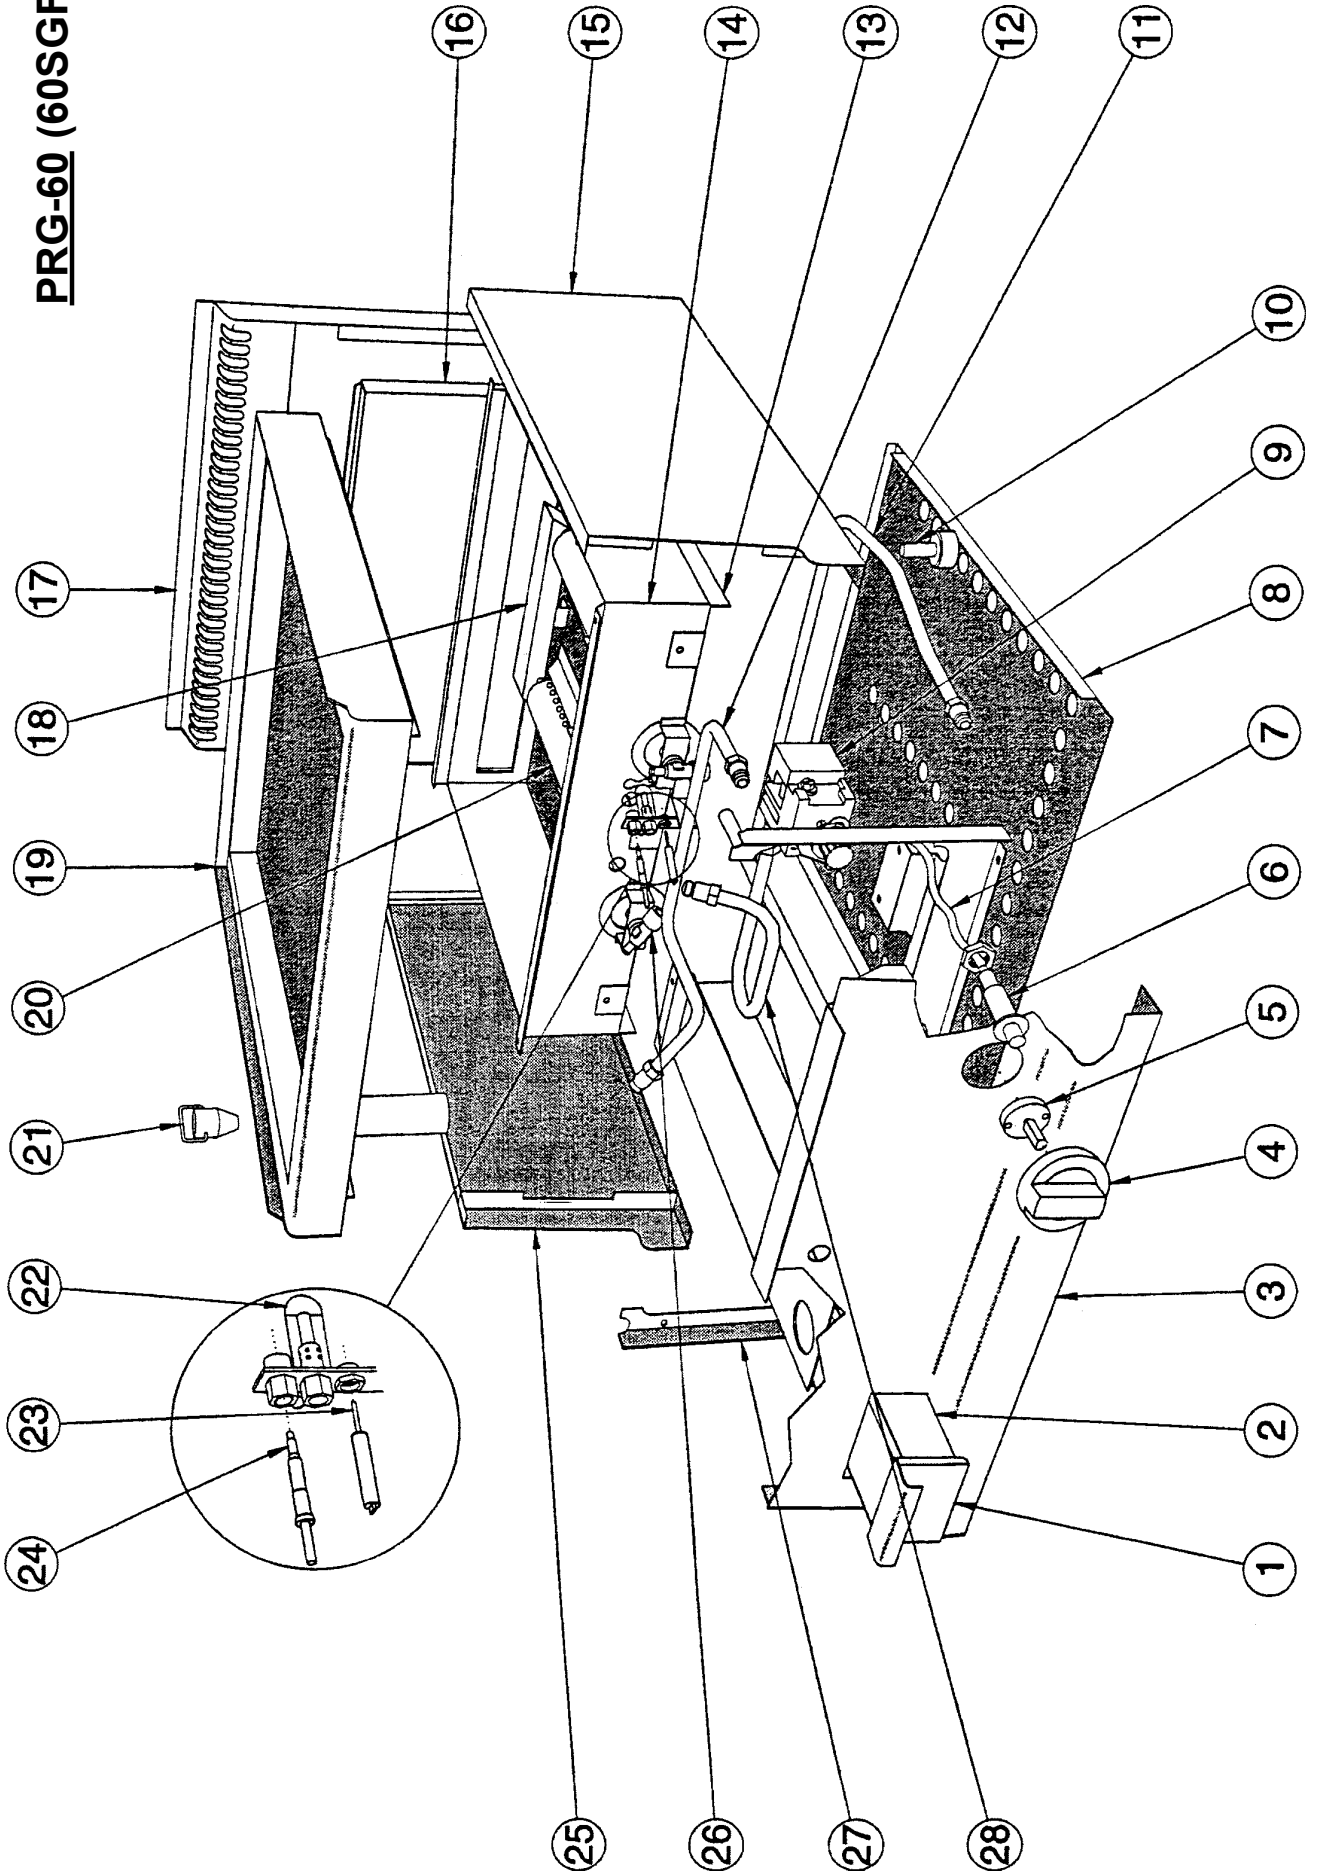

PRG-60 (60SGFTR)

PRG-60 (60SGFTR)

<u>Pos</u>	<u>Código</u>	<u>Denominación</u>	<u>Cant.</u>
1	5343641	Maneta de cajón 8211000	1
2	5343640	Cajón recoge grasas PCE/G 8210800	1
3		Tablero de control 8205700	1
4	5343809	Mando PCG 80-260 GR. 8215532	1
5	5343503	Alargo mando EUROSIT 8218300	1
6	5343718	Piezoeléctrico puls. A041105	1
7	5343897	Cable bujía encd. L500. 8220425	1
8		Fondo inferior 8201900	1
9	5343638	Válvula gas P. EUROSIT 8219950	1
10	5343434	Pie A029707	4
11		Tubo de alimentación 8220500	1
12		Tubería de gas 8220520	1
13		Deflector 8210500	1
14		Envoltura 8210100	1
15		Panel lateral derecho 8200100	1
16		Evacuación de exhalaciones 8210300	1
17		Fondo posterior 8208300	1
18		Tubo de encendido 8210000	1
19		Plano de cocción 8203900	1
20	5343605	Quemador PRG + PCG 8220050	2
21	8204300	Tapón de grasas 8204300	1
22	5343616	Quemador piloto 2510389	1
23	5343547	Bujía encend.FG-PC/PRG A013302	1
24	5343627	Termopar plancha L850. A011904	1
25		Panel lateral izquierdo 8200200	1
26	5343591	Racord en ángulo A014708	2
27		Refuerzo posterior panel de control 8214400	1
28		Tubería de gas 8220622	1