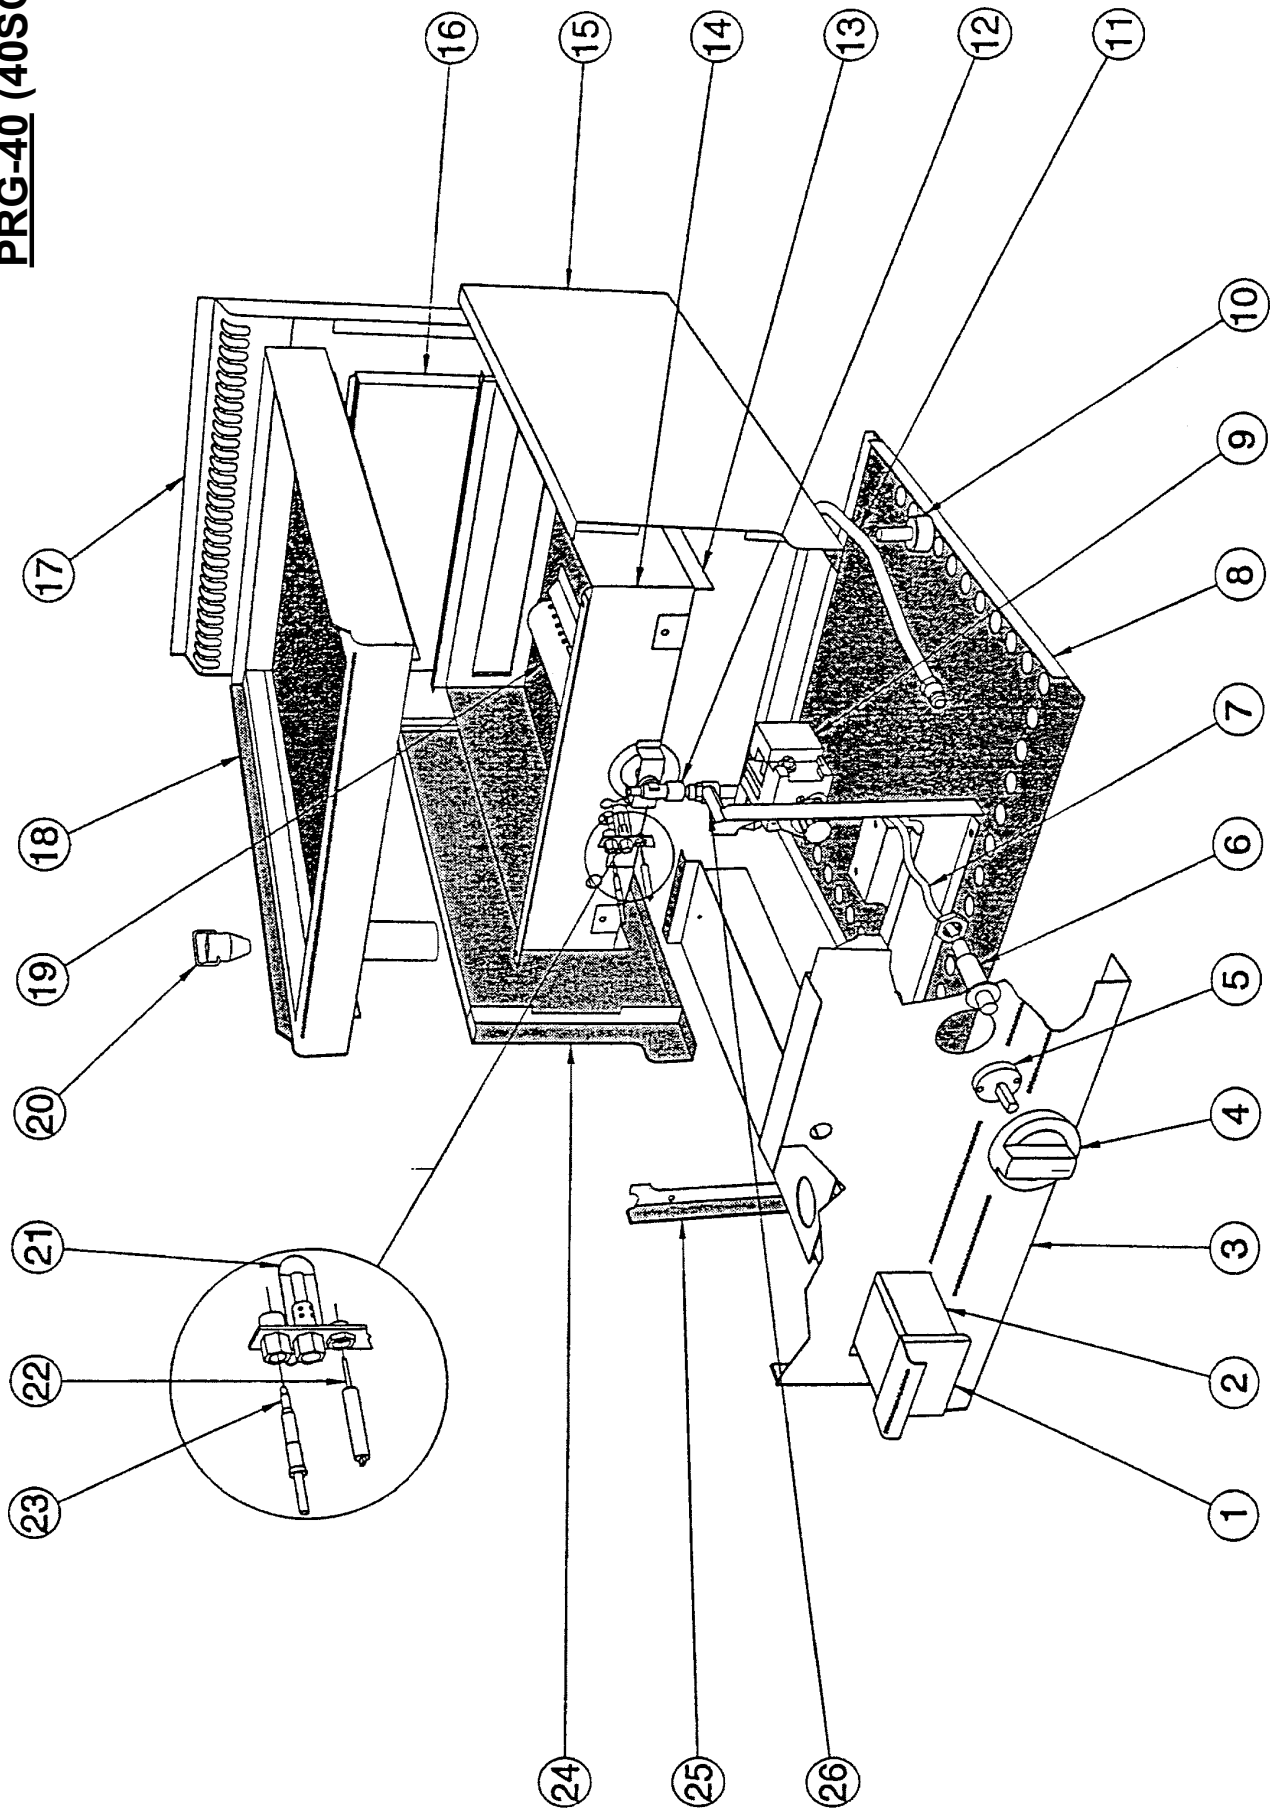

Gama Snack
Planchas ranuradas a gas
PRG 40 (40SGFTR)
PRG 60 (60SGFTR)
Lista de Piezas de Recambio

Franke Food
Services Equipment
Telf. 902 240 021
www.frankehosteleria.com

PRG-40 (40SGFTR)

PRG-40 (40SGFTR)

<u>Pos</u>	<u>Código</u>	<u>Denominación</u>	<u>Cant.</u>
1	5343641	Maneta de cajón 8211000	1
2	5343640	Cajón recoge grasas PCE/G 8210800	1
3		Tablero de control 8205800	1
4	5343809	Mando PCG 80-260 GR. 8215532	1
5	5343503	Alargo mando EUROSIT 8218300	1
6	5343718	Piezoeléctrico puls. A041105	1
7	5343897	Cable bujía encd. L500. 8220425	1
8		Fondo inferior 8202000	1
9	5343638	Válvula gas P. EUROSIT 8219950	1
10	5343434	Pie A029707	4
11		Tubo de alimentación 8220600	1
12	5343591	Racord en ángulo A014708	1
13		Deflector 8210600	1
14		Envoltura 8210200	1
15		Panel lateral derecho 8200100	1
16		Evacuación de exhalaciones 8210400	1
17		Fondo posterior 8208400	1
18		Plano de cocción 8204000	1
19	5343605	Quemador PTG + PCG 8220050	1
20	8204300	Tapón de grasas 8204300	1
21	5343616	Quemador piloto 2510389	1
22	5343547	Bujía encend. FG-PC/PRG A013302	1
23	5343627	Termopar plancha L850 A011904	1
24		Panel lateral izquierdo 8200200	1
25		Refuerzo posterior panel de control 8214500	1
26		Tubería de gas 8220620	1