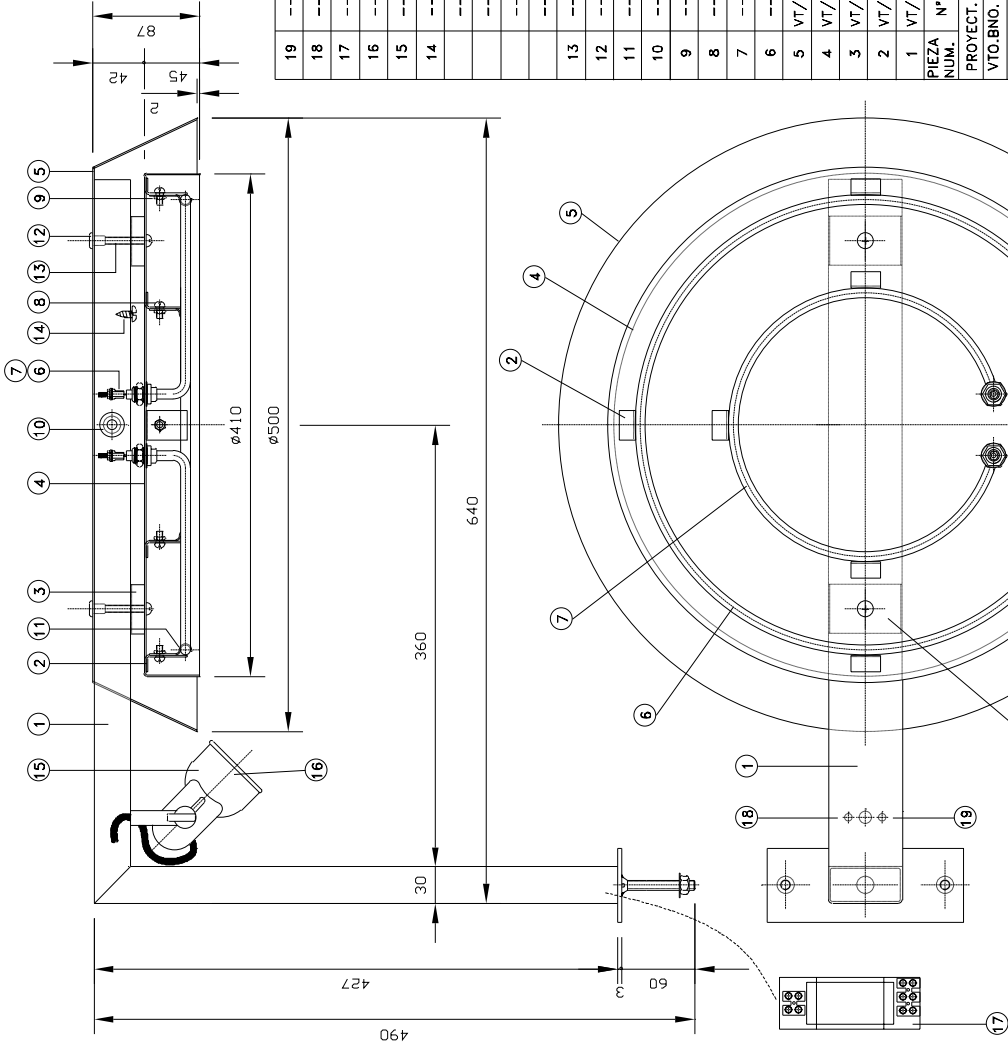

# CPB-68

19	-----	4306603	TORNILLO TRL M.4X10 INOX.	2	
18	-----	4326145	REMACHE ROSCADO M.4	2	
17	-----	5304760	TRANSFORMADOR TIPO REACTANCIA 50 W 12V/220V	1	
16	-----	5304771	LAMPARA 12 V 50 W DICROICA	1	
15	-----	5304782	FOCO NEGRO SIN BASE "FORMAS" REF. 9/142-13	1	
14	-----	4306691	TORNILLO R.CH. 4.8X9.5 DIN 7981 ZN	1	
	-----	5319123	FUNDA VITROLAND TUBO ACEITA.	1.5	
	-----	5311197	CABLE 0.5 mm. SILICONA	1.3	
	-----	5311018	CABLE 2.5 mm. SILICONA	2	
	-----	5310195	ARANDELA TERMINAL CONEX. D-6 X 1.5	7	
13	-----	5306085	TORNILLO DE 1/4" W X 40	2	
12	-----	5307146	TUERCA CIEGA M6 X 1/4" W	2	
11	-----	5344029	GRAPA FIJACION RESISTENCIA ø8	6	
10	-----	3311084	PASACABLE GOMA G-21	1	
9	-----	5307022	TUERCA A. INOX. M-5	6	
8	-----	4314441	TORNILLO DIN 85 M-5X8 INOX	6	
7	-----	5304523	RESISTENCIA N° 35 200W 120V	1	
6	-----	5304512	RESISTENCIA N° 34 400W 220V	1	
5	VT/12/011	-----	PANTALLA EXTERIOR	1	
4	VT/12/009	-----	PANTALLA INTERIOR	1	
3	VT/12/010	-----	SUPLENTO FIJACION PANTALLA INTERIOR	2	
2	VT/12/008	-----	ANGULO SUJECION RESISTENCIA	6	
1	VT/12/007	-----	SOPORTE CONSERVADOR	1	
PIEZA NUM.	N° PLANO	N° CODIGO	DENOMINACION	PIEZAS UNIDAD	MATERIAL
PROYECT.	M. SAEZ	25/11/97			
VTO.BNO.					
ESCALA	1/4				