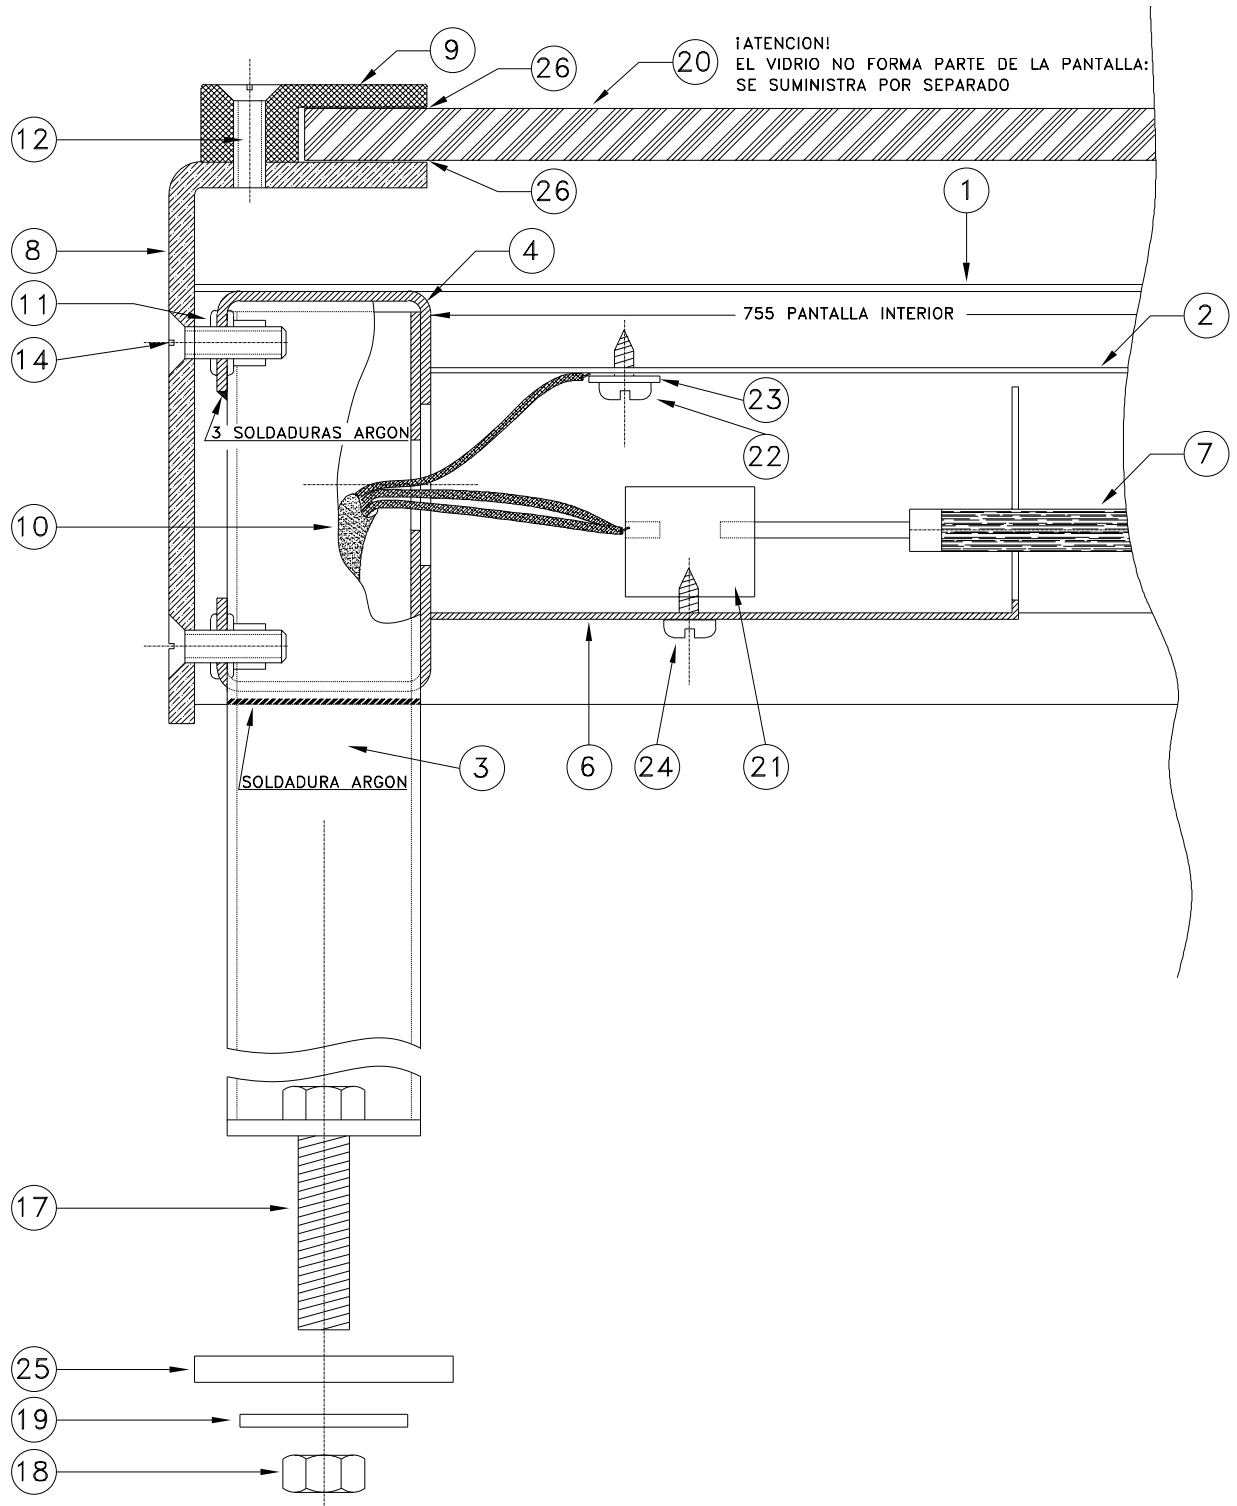

Pantalla Buffet

PBC 21

Modelo con calefacción y sin luz

Lista de Piezas de Recambio

PBC 21

PBC 21

PBC 21

<u>Pos</u>	<u>Código</u>	<u>Denominación</u>	<u>Cant.</u>
5	5408063	Pieza sujeción infrarrojos-Ac INOX 15/10 N	2
6	5408041	Protector bornes resistencia - AC INOX	2
7	5304046	Resistencia 400W 230V.- Aire 580 N° 54	1
8	5316442	Soporte aluminio vidrio pantalla buffet	2
9	5316453	Perfil fijación aluminio pantalla buffet	2
10	5316464	Cable manguera 3 x 1.5 (2 mts.)	1
11	5315224	Remache roscado M.5 SPH – 520	8
12	5306888	Tornillo avellanado M.5 x 16 DIN 7991 PAV.	4
13	5315450	Remache N°.3 TAP. B5 3.2 x 10	6
14	5306879	Tornillo avellanado M.5 x 25 DIN 7991 PAV.	8
15	5307022	Tuerca M.5 Acero INOX	2
16	4314441	Tornillo M. 5 x 8 INOX. DIN 85	2
17	5306176	Tornillo M. 8 x 60 Cab. Hexa.	2
18	5307033	Tuerca acero INOX M. 8	2
19	5310016	Arandela plana M. 8	2
20	5316409	Vidrio laminado pantalla buffet	1
21	4330470	Regleta cerámica (B – 10 2 E)	1
22	4306410	Tornillo R. Chapa 4.2 x 6.5 DIN 7981 ZN	1
23	5310195	Arandela terminal conex. D.6 x 1.5	1
24	4306691	Tornillo R. Chapa 4.8 x 9.5 DIN 7981 ZN	4
26	5316500	Distanciador vidrio	1