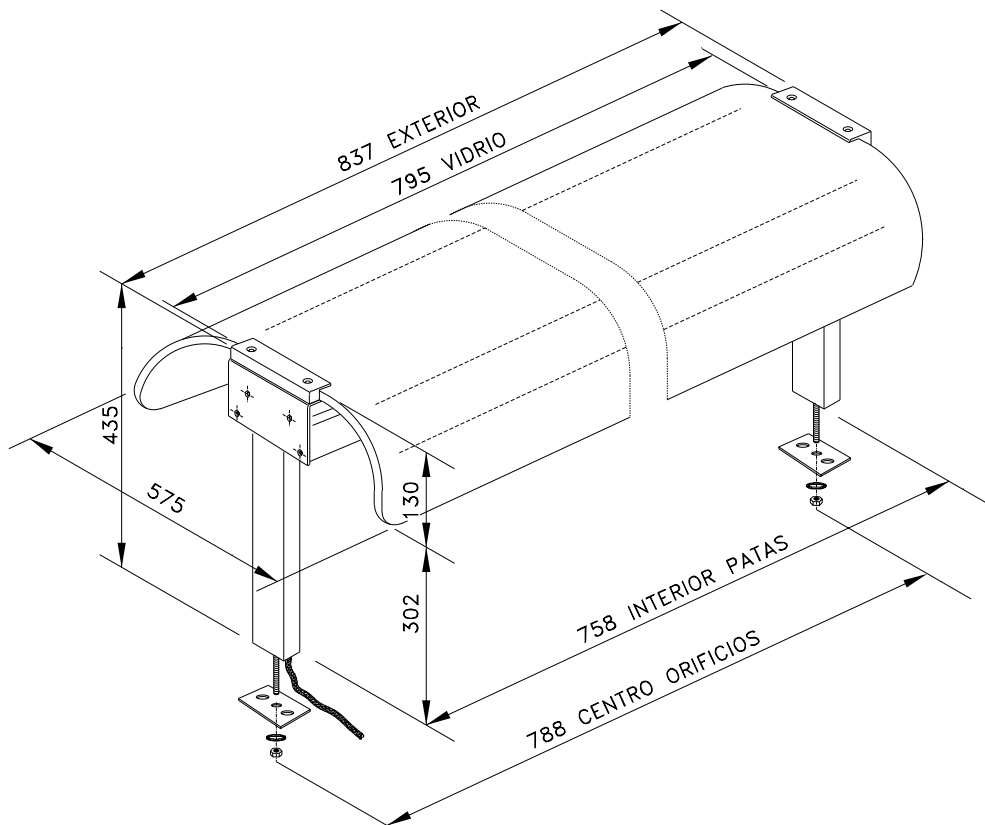

Pantalla Buffet

PBC 21

Modelo con calefacción y sin luz

Lista de Piezas de Recambio

PBC 21

PBC 21

PBC 21

<u>Pos</u>	<u>Código</u>	<u>Denominación</u>	<u>Cant.</u>
5	5408063	Pieza sujeción infrarrojos-Ac INOX 15/10 N	2
6	5408041	Protector bornes resistencia - AC INOX	2
7	5304046	Resistencia 400W 230V.- Aire 580 N° 54	1
8	5316442	Soporte aluminio vidrio pantalla buffet	2
9	5316453	Perfil fijación aluminio pantalla buffet	2
10	5316464	Cable manguera 3 x 1.5 (2 mts.)	1
11	5315224	Remache roscado M.5 SPH – 520	8
12	5306888	Tornillo avellanado M.5 x 16 DIN 7991 PAV.	4
13	5315450	Remache N°.3 TAP. B5 3.2 x 10	6
14	5306879	Tornillo avellanado M.5 x 25 DIN 7991 PAV.	8
15	5307022	Tuerca M.5 Acero INOX	2
16	4314441	Tornillo M. 5 x 8 INOX. DIN 85	2
17	5306176	Tornillo M. 8 x 60 Cab. Hexa.	2
18	5307033	Tuerca acero INOX M. 8	2
19	5310016	Arandela plana M. 8	2
20	5316409	Vidrio laminado pantalla buffet	1
21	4330470	Regleta cerámica (B – 10 2 E)	1
22	4306410	Tornillo R. Chapa 4.2 x 6.5 DIN 7981 ZN	1
23	5310195	Arandela terminal conex. D.6 x 1.5	1
24	4306691	Tornillo R. Chapa 4.8 x 9.5 DIN 7981 ZN	4
26	5316500	Distanciador vidrio	1