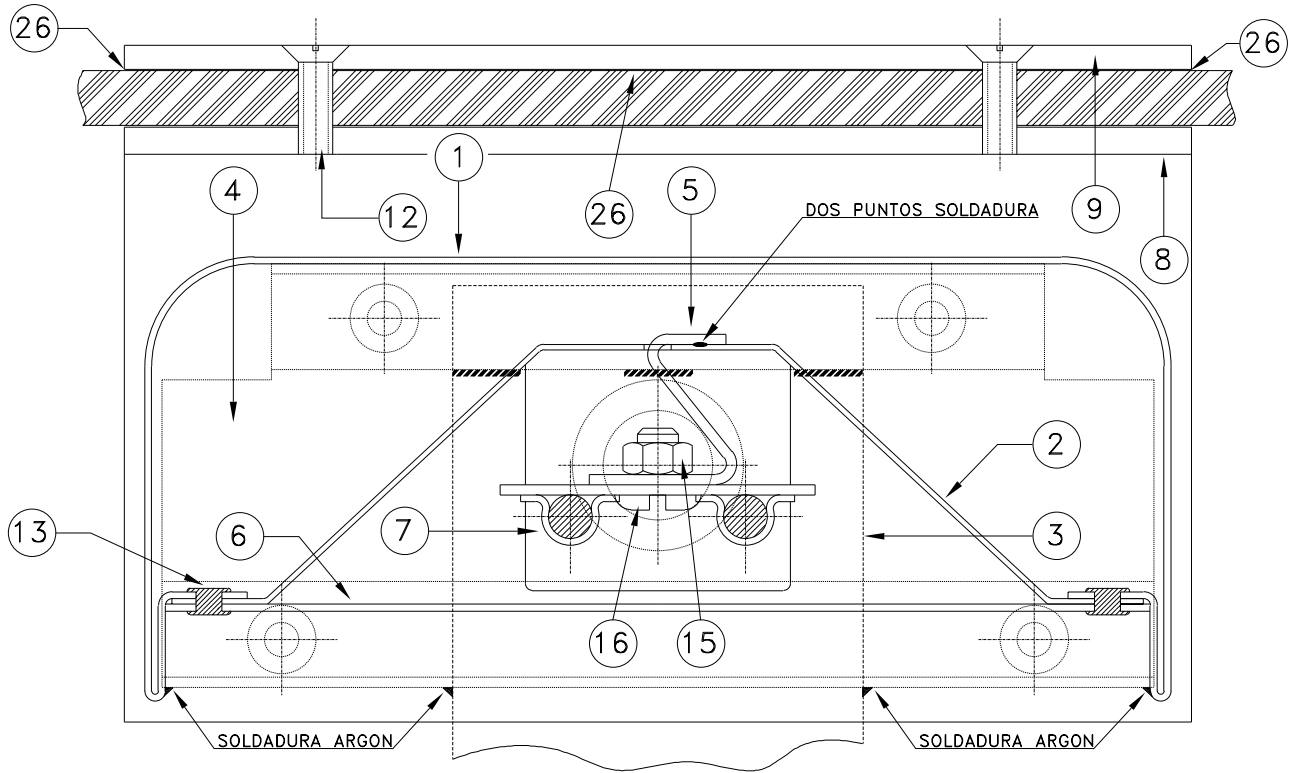

Pantalla Buffet

PBC 21

Modelo con calefacción y sin luz

Lista de Piezas de Recambio

PBC 21

PBC 21

PBC 21

<u>Pos</u>	<u>Código</u>	<u>Denominación</u>	<u>Cant.</u>
5	5408063	Pieza sujeción infrarrojos-Ac INOX 15/10 N	2
6	5408041	Protector bornes resistencia - AC INOX	2
7	5304046	Resistencia 400W 230V.- Aire 580 N° 54	1
8	5316442	Soporte aluminio vidrio pantalla buffet	2
9	5316453	Perfil fijación aluminio pantalla buffet	2
10	5316464	Cable manguera 3 x 1.5 (2 mts.)	1
11	5315224	Remache roscado M.5 SPH – 520	8
12	5306888	Tornillo avellanado M.5 x 16 DIN 7991 PAV.	4
13	5315450	Remache N°.3 TAP. B5 3.2 x 10	6
14	5306879	Tornillo avellanado M.5 x 25 DIN 7991 PAV.	8
15	5307022	Tuerca M.5 Acero INOX	2
16	4314441	Tornillo M. 5 x 8 INOX. DIN 85	2
17	5306176	Tornillo M. 8 x 60 Cab. Hexa.	2
18	5307033	Tuerca acero INOX M. 8	2
19	5310016	Arandela plana M. 8	2
20	5316409	Vidrio laminado pantalla buffet	1
21	4330470	Regleta cerámica (B – 10 2 E)	1
22	4306410	Tornillo R. Chapa 4.2 x 6.5 DIN 7981 ZN	1
23	5310195	Arandela terminal conex. D.6 x 1.5	1
24	4306691	Tornillo R. Chapa 4.8 x 9.5 DIN 7981 ZN	4
26	5316500	Distanciador vidrio	1