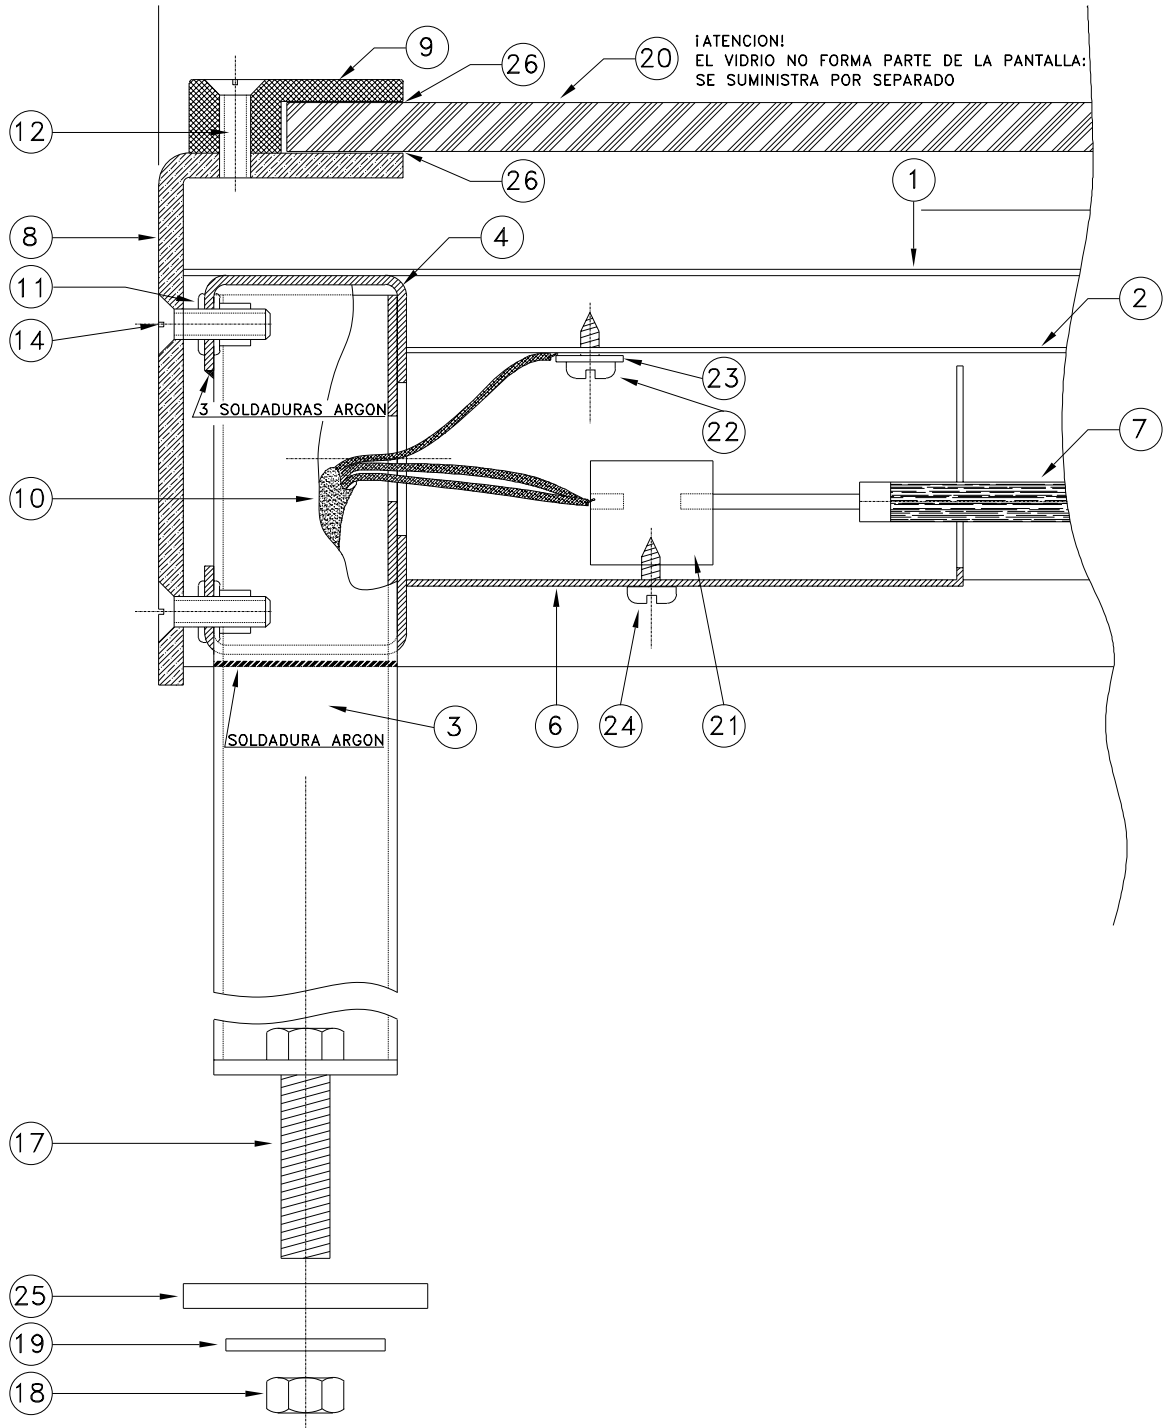

Pantalla Buffet

PBC 31

Modelo con calefacción y sin luz

Lista de Piezas de Recambio

PBC 31

PBC 31

PBC 31

| <u>Pos</u> | <u>Código</u> | <u>Denominación</u> | <u>Cant.</u> |
|-------------------|----------------------|--|---------------------|
| 5 | 5408063 | Pieza sujeción infrarrojos-Ac INOX 15/10 N | 3 |
| 6 | 5408041 | Protector bornes resistencia - AC INOX | 2 |
| 7 | 5304057 | Resistencia 700W 230V.- Aire 905 N° 55 | 1 |
| 8 | 5316442 | Soporte aluminio vidrio pantalla buffet | 2 |
| 9 | 5316453 | Perfil fijación aluminio pantalla buffet | 2 |
| 10 | 5316464 | Cable manguera 3 x 1.5 (2 mts.) | 1 |
| 11 | 5315224 | Remache roscado M.5 SPH – 520 | 8 |
| 12 | 5306888 | Tornillo avellanado M.5 x 16 DIN 7991 PAV. | 4 |
| 13 | 5315450 | Remache N°.3 TAP. B5 3.2 x 10 | 8 |
| 14 | 5306879 | Tornillo avellanado M.5 x 25 DIN 7991 PAV. | 8 |
| 15 | 5307022 | Tuerca M.5 Acero INOX | 3 |
| 16 | 4314441 | Tornillo M. 5 x 8 INOX. DIN 85 | 3 |
| 17 | 5306176 | Tornillo M. 8 x 60 Cab. Hexa. | 2 |
| 18 | 5307033 | Tuerca acero INOX M. 8 | 2 |
| 19 | 5310016 | Arandela plana M. 8 | 2 |
| 20 | 5316411 | Vidrio laminado pantalla buffet | 1 |
| 21 | 4330470 | Regleta cerámica (B – 10 2 E) | 1 |
| 22 | 4306410 | Tornillo R. Chapa 4.2 x 6.5 DIN 7981 ZN | 1 |
| 23 | 5310195 | Arandela terminal conex. D.6 x 1.5 | 1 |
| 24 | 4306691 | Tornillo R. Chapa 4.8 x 9.5 DIN 7981 ZN | 4 |
| 26 | 5316500 | Distanciador vidrio | 1 |