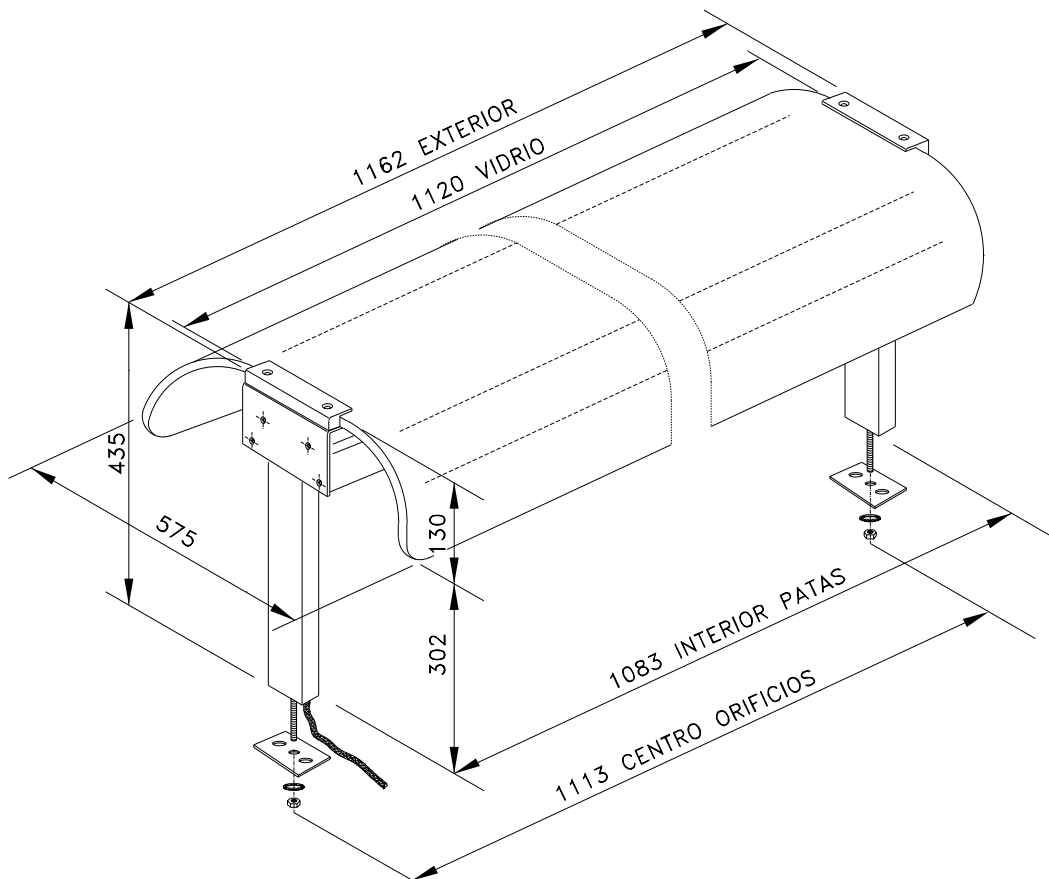

Pantalla Buffet

PBC 31

Modelo con calefacción y sin luz

Lista de Piezas de Recambio

PBC 31

PBC 31

PBC 31

| <u>Pos</u> | <u>Código</u> | <u>Denominación</u> | <u>Cant.</u> |
|-------------------|----------------------|--|---------------------|
| 5 | 5408063 | Pieza sujeción infrarrojos-Ac INOX 15/10 N | 3 |
| 6 | 5408041 | Protector bornes resistencia - AC INOX | 2 |
| 7 | 5304057 | Resistencia 700W 230V.- Aire 905 N° 55 | 1 |
| 8 | 5316442 | Soporte aluminio vidrio pantalla buffet | 2 |
| 9 | 5316453 | Perfil fijación aluminio pantalla buffet | 2 |
| 10 | 5316464 | Cable manguera 3 x 1.5 (2 mts.) | 1 |
| 11 | 5315224 | Remache roscado M.5 SPH – 520 | 8 |
| 12 | 5306888 | Tornillo avellanado M.5 x 16 DIN 7991 PAV. | 4 |
| 13 | 5315450 | Remache N°.3 TAP. B5 3.2 x 10 | 8 |
| 14 | 5306879 | Tornillo avellanado M.5 x 25 DIN 7991 PAV. | 8 |
| 15 | 5307022 | Tuerca M.5 Acero INOX | 3 |
| 16 | 4314441 | Tornillo M. 5 x 8 INOX. DIN 85 | 3 |
| 17 | 5306176 | Tornillo M. 8 x 60 Cab. Hexa. | 2 |
| 18 | 5307033 | Tuerca acero INOX M. 8 | 2 |
| 19 | 5310016 | Arandela plana M. 8 | 2 |
| 20 | 5316411 | Vidrio laminado pantalla buffet | 1 |
| 21 | 4330470 | Regleta cerámica (B – 10 2 E) | 1 |
| 22 | 4306410 | Tornillo R. Chapa 4.2 x 6.5 DIN 7981 ZN | 1 |
| 23 | 5310195 | Arandela terminal conex. D.6 x 1.5 | 1 |
| 24 | 4306691 | Tornillo R. Chapa 4.8 x 9.5 DIN 7981 ZN | 4 |
| 26 | 5316500 | Distanciador vidrio | 1 |