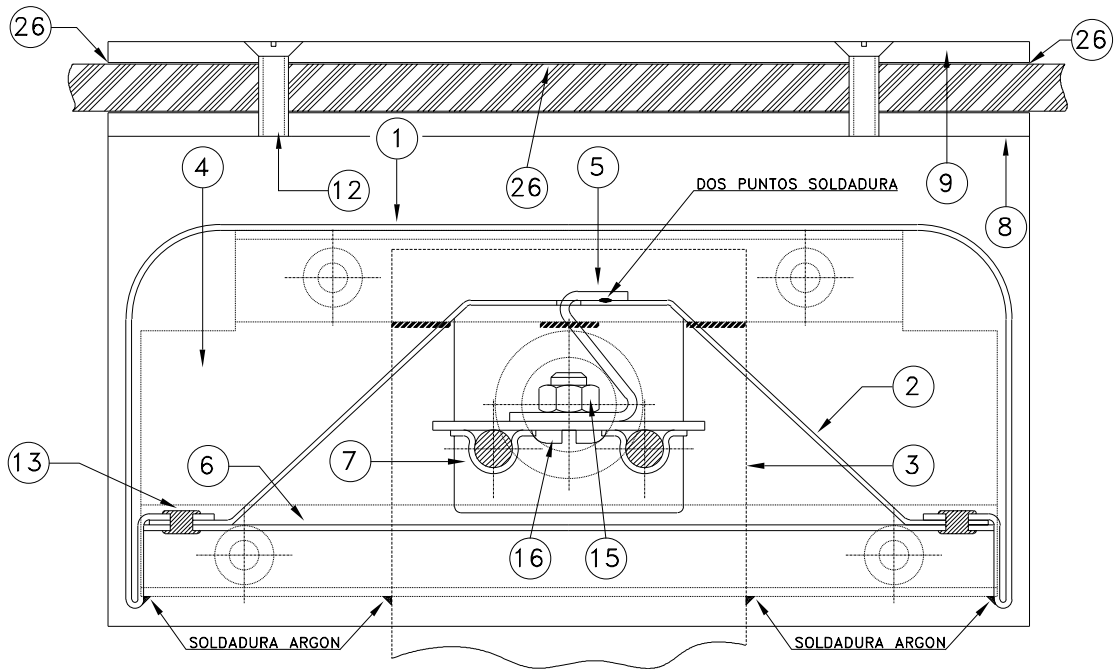

Pantalla Buffet

PBC 31

Modelo con calefacción y sin luz

Lista de Piezas de Recambio

PBC 31

PBC 31

PBC 31

| <u>Pos</u> | <u>Código</u> | <u>Denominación</u> | <u>Cant.</u> |
|-------------------|----------------------|--|---------------------|
| 5 | 5408063 | Pieza sujeción infrarrojos-Ac INOX 15/10 N | 3 |
| 6 | 5408041 | Protector bornes resistencia - AC INOX | 2 |
| 7 | 5304057 | Resistencia 700W 230V.- Aire 905 N° 55 | 1 |
| 8 | 5316442 | Soporte aluminio vidrio pantalla buffet | 2 |
| 9 | 5316453 | Perfil fijación aluminio pantalla buffet | 2 |
| 10 | 5316464 | Cable manguera 3 x 1.5 (2 mts.) | 1 |
| 11 | 5315224 | Remache roscado M.5 SPH – 520 | 8 |
| 12 | 5306888 | Tornillo avellanado M.5 x 16 DIN 7991 PAV. | 4 |
| 13 | 5315450 | Remache N°.3 TAP. B5 3.2 x 10 | 8 |
| 14 | 5306879 | Tornillo avellanado M.5 x 25 DIN 7991 PAV. | 8 |
| 15 | 5307022 | Tuerca M.5 Acero INOX | 3 |
| 16 | 4314441 | Tornillo M. 5 x 8 INOX. DIN 85 | 3 |
| 17 | 5306176 | Tornillo M. 8 x 60 Cab. Hexa. | 2 |
| 18 | 5307033 | Tuerca acero INOX M. 8 | 2 |
| 19 | 5310016 | Arandela plana M. 8 | 2 |
| 20 | 5316411 | Vidrio laminado pantalla buffet | 1 |
| 21 | 4330470 | Regleta cerámica (B – 10 2 E) | 1 |
| 22 | 4306410 | Tornillo R. Chapa 4.2 x 6.5 DIN 7981 ZN | 1 |
| 23 | 5310195 | Arandela terminal conex. D.6 x 1.5 | 1 |
| 24 | 4306691 | Tornillo R. Chapa 4.8 x 9.5 DIN 7981 ZN | 4 |
| 26 | 5316500 | Distanciador vidrio | 1 |