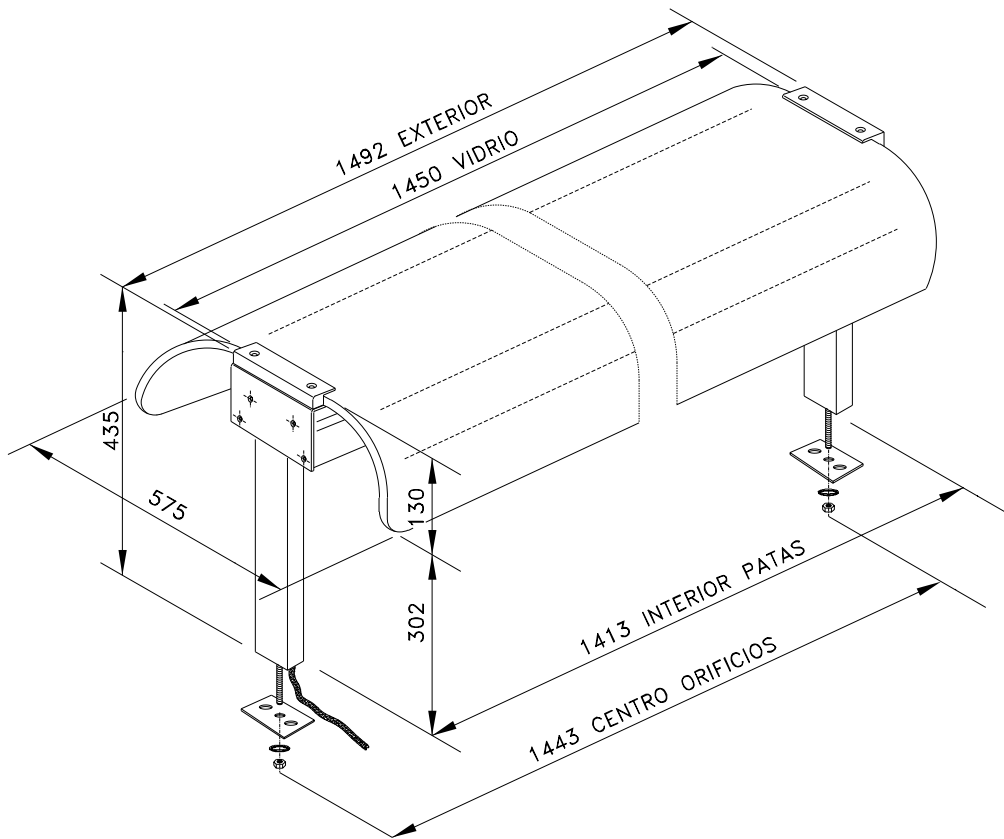

Pantalla Buffet

PBC 41

Modelo con calefacción y sin luz

Lista de Piezas de Recambio

PBC 41

PBC 41

PBC 41

<u>Pos</u>	<u>Código</u>	<u>Denominación</u>	<u>Cant.</u>
5	5408063	Pieza sujeción infrarrojos-Ac INOX 15/10 N	3
6	5408041	Protector bornes resistencia - AC INOX	2
7	5304035	Resistencia 1000W 230V.- Aire 1235 N° 56	1
8	5316442	Soporte aluminio vidrio pantalla buffet	2
9	5316453	Perfil fijación aluminio pantalla buffet	2
10	5316464	Cable manguera 3 x 1.5 (2 mts.)	1
11	5315224	Remache roscado M.5 SPH – 520	8
12	5306888	Tornillo avellanado M.5 x 16 DIN 7991 PAV.	4
13	5315450	Remache N°.3 TAP. B5 3.2 x 10	10
14	5306879	Tornillo avellanado M.5 x 25 DIN 7991 PAV.	8
15	5307022	Tuerca M.5 Acero INOX	3
16	4314441	Tornillo M. 5 x 8 INOX. DIN 85	3
17	5306176	Tornillo M. 8 x 60 Cab. Hexa.	2
18	5307033	Tuerca acero INOX M. 8	2
19	5310016	Arandela plana M. 8	2
20	5316420	Vidrio laminado pantalla buffet	1
21	4330470	Regleta cerámica (B – 10 2 E)	1
22	4306410	Tornillo R. Chapa 4.2 x 6.5 DIN 7981 ZN	1
23	5310195	Arandela terminal conex. D.6 x 1.5	1
24	4306691	Tornillo R. Chapa 4.8 x 9.5 DIN 7981 ZN	4
26	5316500	Distanciador vidrio	1