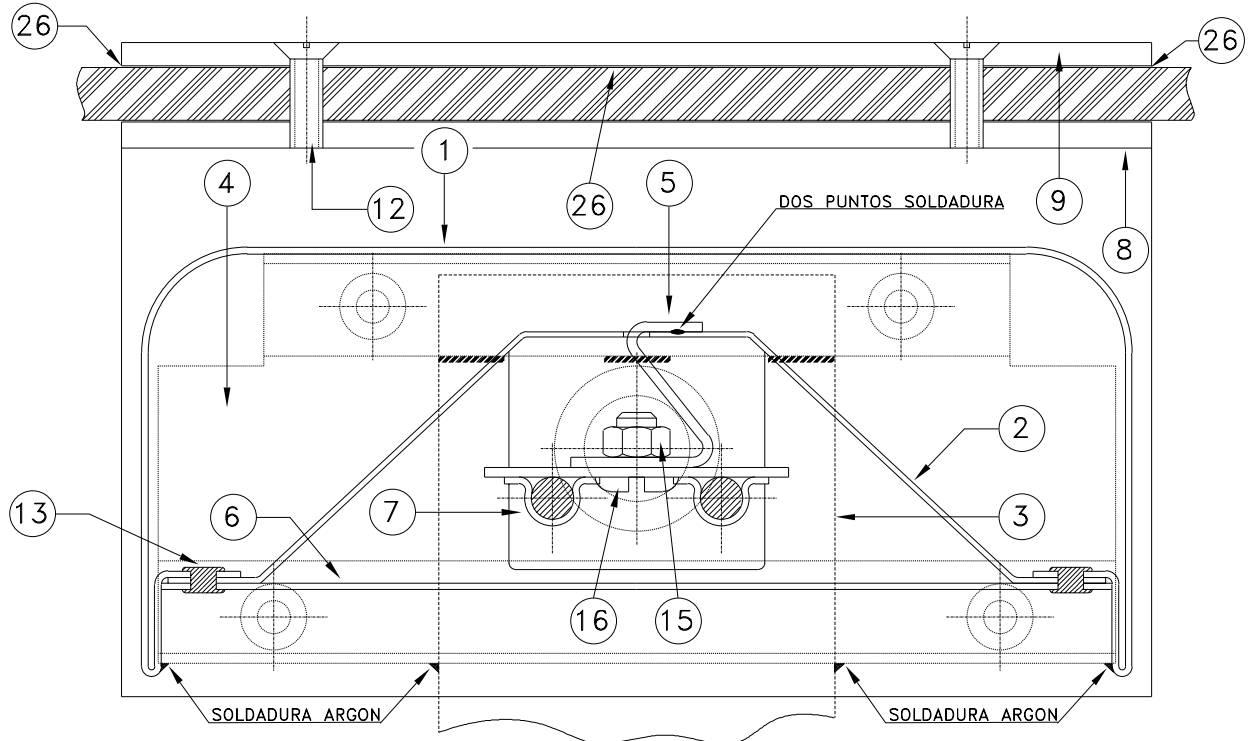

Pantalla Buffet

PBC 41

Modelo con calefacción y sin luz

Lista de Piezas de Recambio

PBC 41

PBC 41

PBC 41

<u>Pos</u>	<u>Código</u>	<u>Denominación</u>	<u>Cant.</u>
5	5408063	Pieza sujeción infrarrojos-Ac INOX 15/10 N	3
6	5408041	Protector bornes resistencia - AC INOX	2
7	5304035	Resistencia 1000W 230V.- Aire 1235 N° 56	1
8	5316442	Soporte aluminio vidrio pantalla buffet	2
9	5316453	Perfil fijación aluminio pantalla buffet	2
10	5316464	Cable manguera 3 x 1.5 (2 mts.)	1
11	5315224	Remache roscado M.5 SPH – 520	8
12	5306888	Tornillo avellanado M.5 x 16 DIN 7991 PAV.	4
13	5315450	Remache N°.3 TAP. B5 3.2 x 10	10
14	5306879	Tornillo avellanado M.5 x 25 DIN 7991 PAV.	8
15	5307022	Tuerca M.5 Acero INOX	3
16	4314441	Tornillo M. 5 x 8 INOX. DIN 85	3
17	5306176	Tornillo M. 8 x 60 Cab. Hexa.	2
18	5307033	Tuerca acero INOX M. 8	2
19	5310016	Arandela plana M. 8	2
20	5316420	Vidrio laminado pantalla buffet	1
21	4330470	Regleta cerámica (B – 10 2 E)	1
22	4306410	Tornillo R. Chapa 4.2 x 6.5 DIN 7981 ZN	1
23	5310195	Arandela terminal conex. D.6 x 1.5	1
24	4306691	Tornillo R. Chapa 4.8 x 9.5 DIN 7981 ZN	4
26	5316500	Distanciador vidrio	1