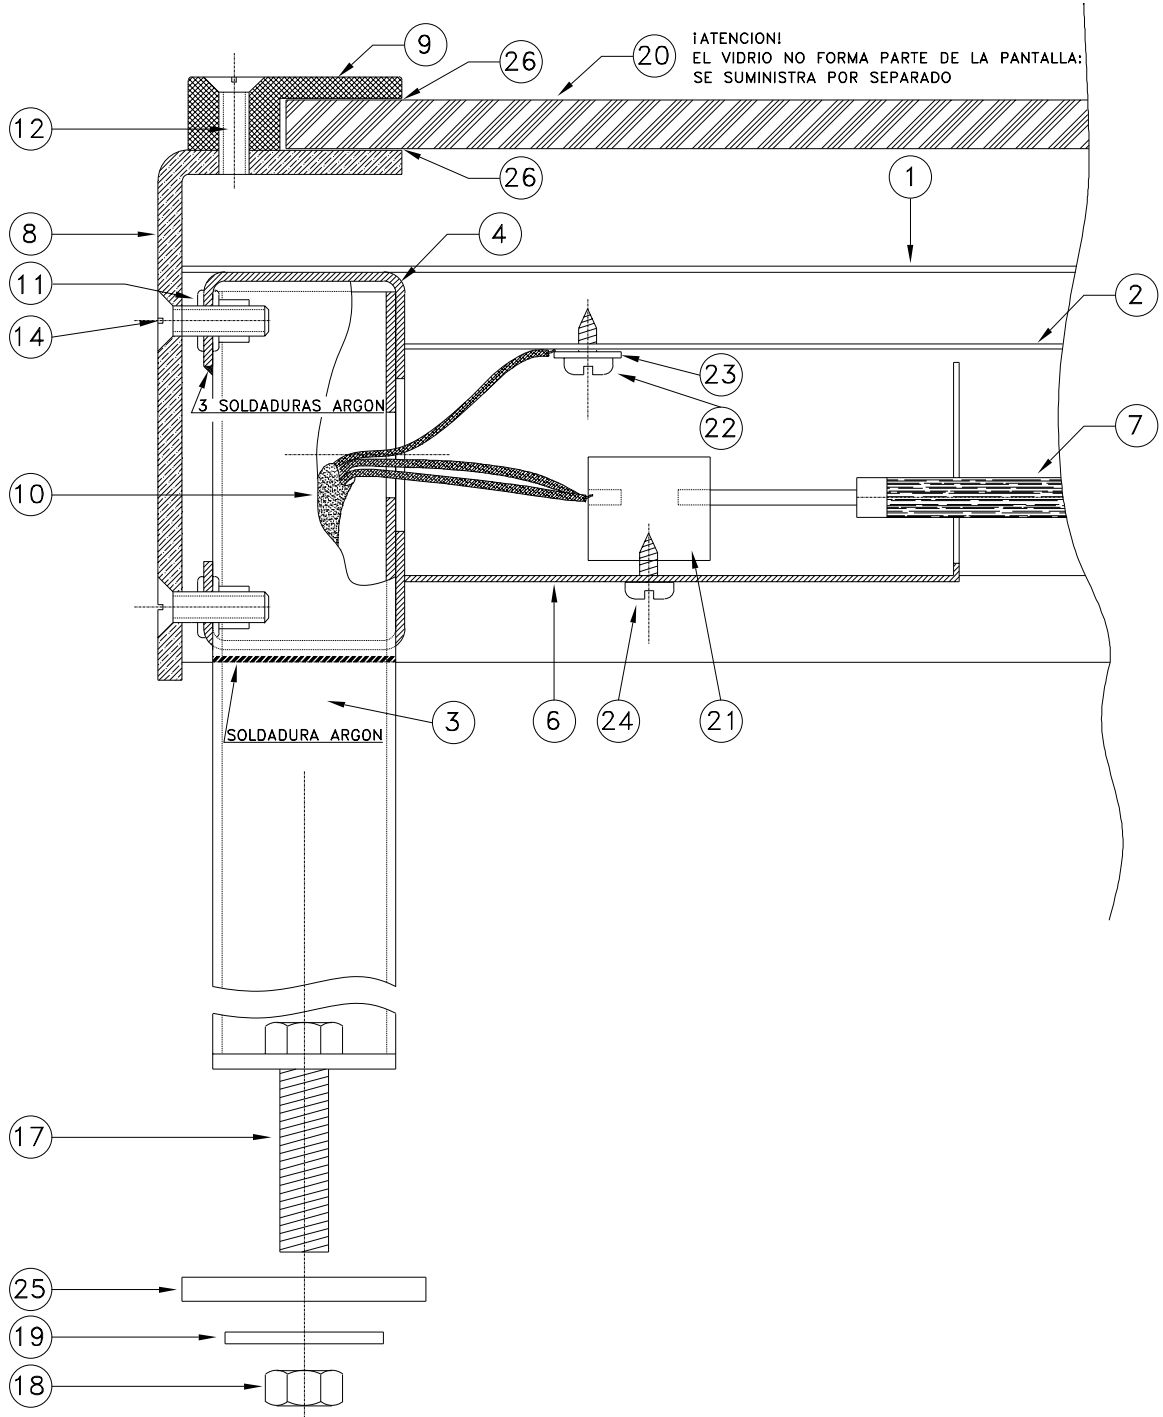

Pantalla Buffet

PBC 41

Modelo con calefacción y sin luz

Lista de Piezas de Recambio

PBC 41

PBC 41

PBC 41

<u>Pos</u>	<u>Código</u>	<u>Denominación</u>	<u>Cant.</u>
5	5408063	Pieza sujeción infrarrojos-Ac INOX 15/10 N	3
6	5408041	Protector bornes resistencia - AC INOX	2
7	5304035	Resistencia 1000W 230V.- Aire 1235 N° 56	1
8	5316442	Soporte aluminio vidrio pantalla buffet	2
9	5316453	Perfil fijación aluminio pantalla buffet	2
10	5316464	Cable manguera 3 x 1.5 (2 mts.)	1
11	5315224	Remache roscado M.5 SPH – 520	8
12	5306888	Tornillo avellanado M.5 x 16 DIN 7991 PAV.	4
13	5315450	Remache N°.3 TAP. B5 3.2 x 10	10
14	5306879	Tornillo avellanado M.5 x 25 DIN 7991 PAV.	8
15	5307022	Tuerca M.5 Acero INOX	3
16	4314441	Tornillo M. 5 x 8 INOX. DIN 85	3
17	5306176	Tornillo M. 8 x 60 Cab. Hexa.	2
18	5307033	Tuerca acero INOX M. 8	2
19	5310016	Arandela plana M. 8	2
20	5316420	Vidrio laminado pantalla buffet	1
21	4330470	Regleta cerámica (B – 10 2 E)	1
22	4306410	Tornillo R. Chapa 4.2 x 6.5 DIN 7981 ZN	1
23	5310195	Arandela terminal conex. D.6 x 1.5	1
24	4306691	Tornillo R. Chapa 4.8 x 9.5 DIN 7981 ZN	4
26	5316500	Distanciador vidrio	1