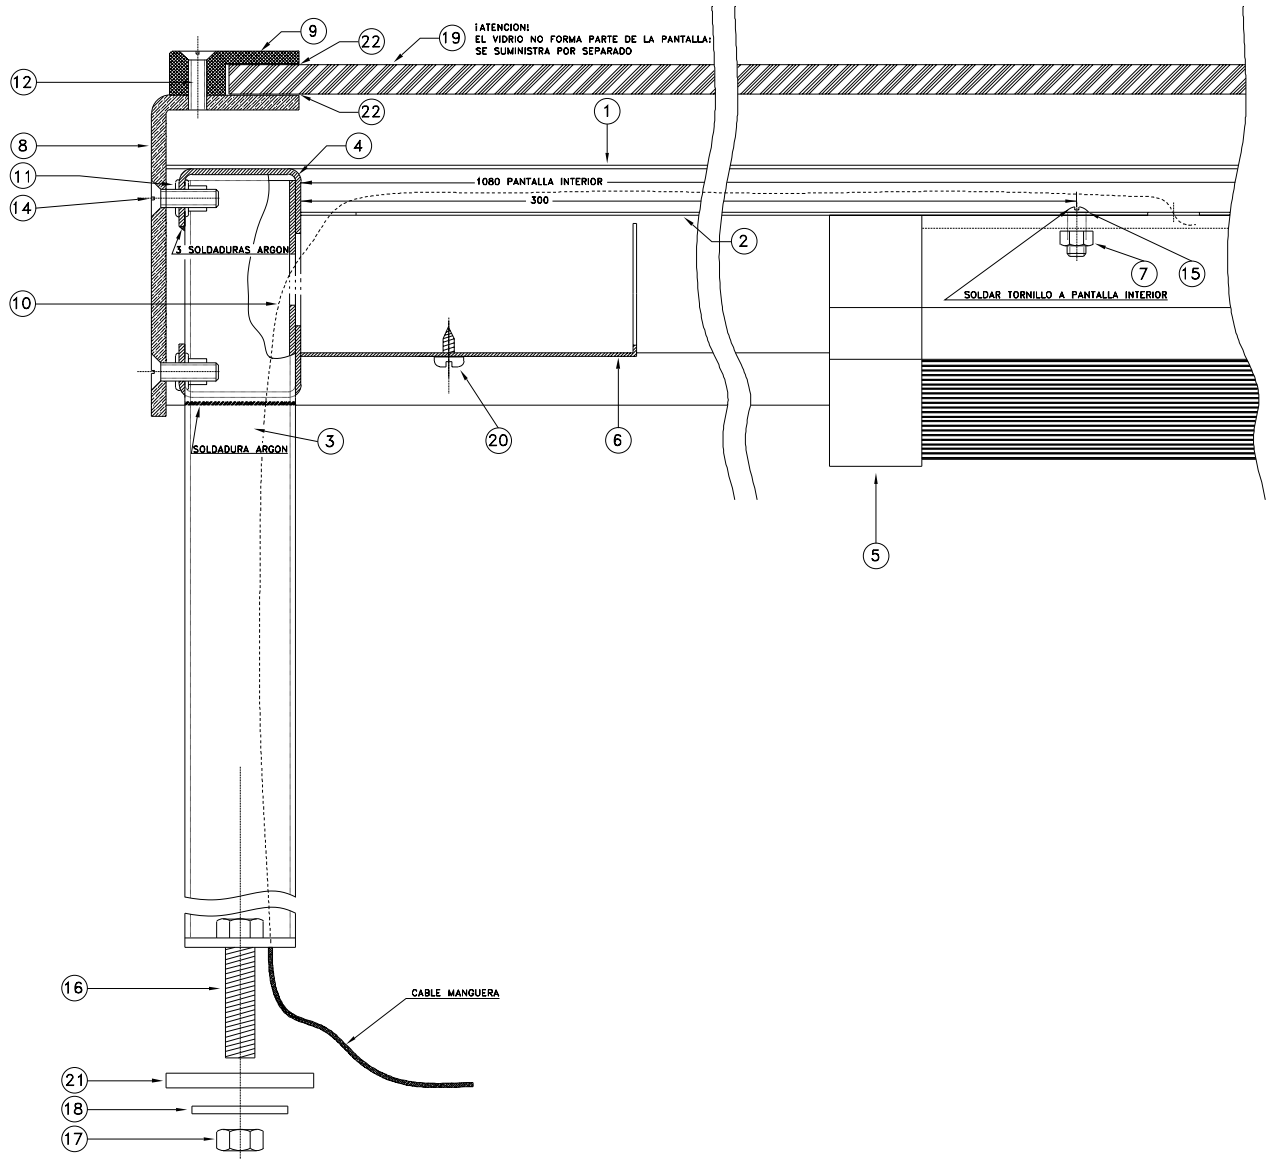

Pantalla Buffet

PBI 31

Modelo con luz y sin calefacción

Lista de Piezas de Recambio

PBI 31

PBI 31

<u>Pos</u>	<u>Código</u>	<u>Denominación</u>	<u>Cant.</u>
5	5316497	Pantalla airfal Mod. 12 fluorescente 18 W (623 mm.)	1
6	5408041	Protector bornes resistencia - AC INOX	2
7	4307264	Tuerca M.5 zinc DIN 934	2
8	5316442	Soporte aluminio vidrio pantalla buffet	2
9	5316453	Perfil fijación aluminio pantalla buffet	2
10	5316464	Cable manguera 3 x 1.5 (2 mts.)	1
11	5315224	Remache roscado M.5 SPH – 520	8
12	5306888	Tornillo avellanado M.5 x 16 DIN 7991 PAV.	4
13	5315450	Remache Nº.3 TAP. B5 3.2 x 10	8
14	5306879	Tornillo avellanado M.5 x 25 DIN 7991 PAV.	8
15	4306385	Tornillo R. M. 5x25 DIN 7985 ZN	2
16	5306176	Tornillo M. 8x60 CAB. Exag.	2
17	5307033	Tuerca acero Inox. M.8	2
18	5310016	Arandela plana M.6	2
19	5316411	Vidrio laminado pantalla buffet	1
20	4306691	Tornillo R. Chapa 4.8x9.5 DIN ZN	4
22	5316500	Distanciador vidrio	1