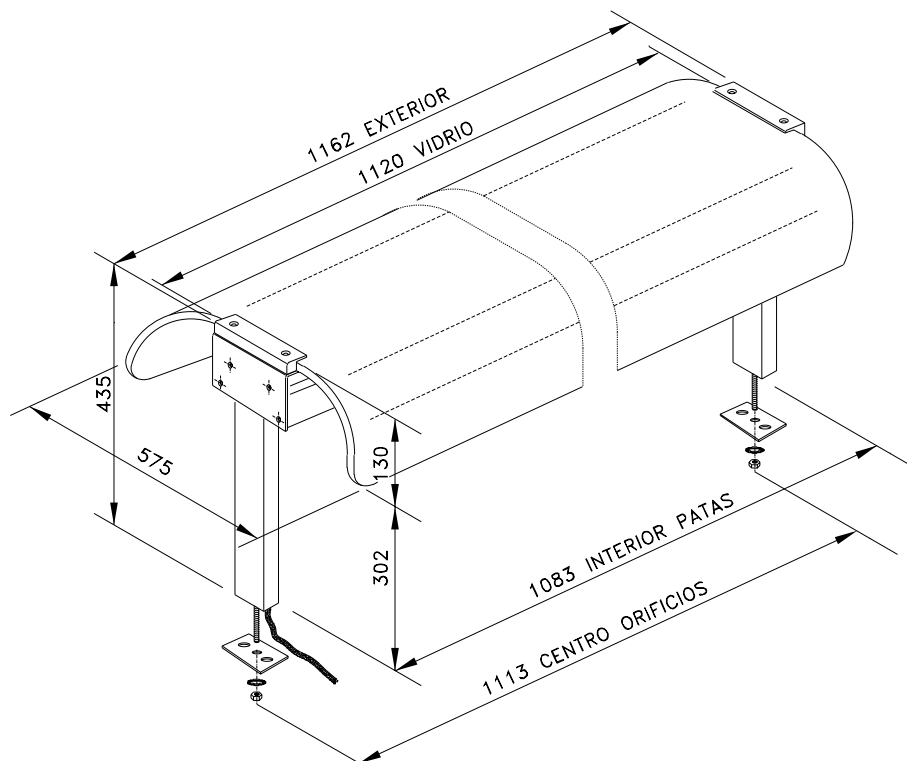

Pantalla Buffet

PBI 31

Modelo con luz y sin calefacción

Lista de Piezas de Recambio

PBI 31

PBI 31

<u>Pos</u>	<u>Código</u>	<u>Denominación</u>	<u>Cant.</u>
5	5316497	Pantalla airfal Mod. 12 fluorescente 18 W (623 mm.)	1
6	5408041	Protector bornes resistencia - AC INOX	2
7	4307264	Tuerca M.5 zinc DIN 934	2
8	5316442	Soporte aluminio vidrio pantalla buffet	2
9	5316453	Perfil fijación aluminio pantalla buffet	2
10	5316464	Cable manguera 3 x 1.5 (2 mts.)	1
11	5315224	Remache roscado M.5 SPH – 520	8
12	5306888	Tornillo avellanado M.5 x 16 DIN 7991 PAV.	4
13	5315450	Remache Nº.3 TAP. B5 3.2 x 10	8
14	5306879	Tornillo avellanado M.5 x 25 DIN 7991 PAV.	8
15	4306385	Tornillo R. M. 5x25 DIN 7985 ZN	2
16	5306176	Tornillo M. 8x60 CAB. Exag.	2
17	5307033	Tuerca acero Inox. M.8	2
18	5310016	Arandela plana M.6	2
19	5316411	Vidrio laminado pantalla buffet	1
20	4306691	Tornillo R. Chapa 4.8x9.5 DIN ZN	4
22	5316500	Distanciador vidrio	1