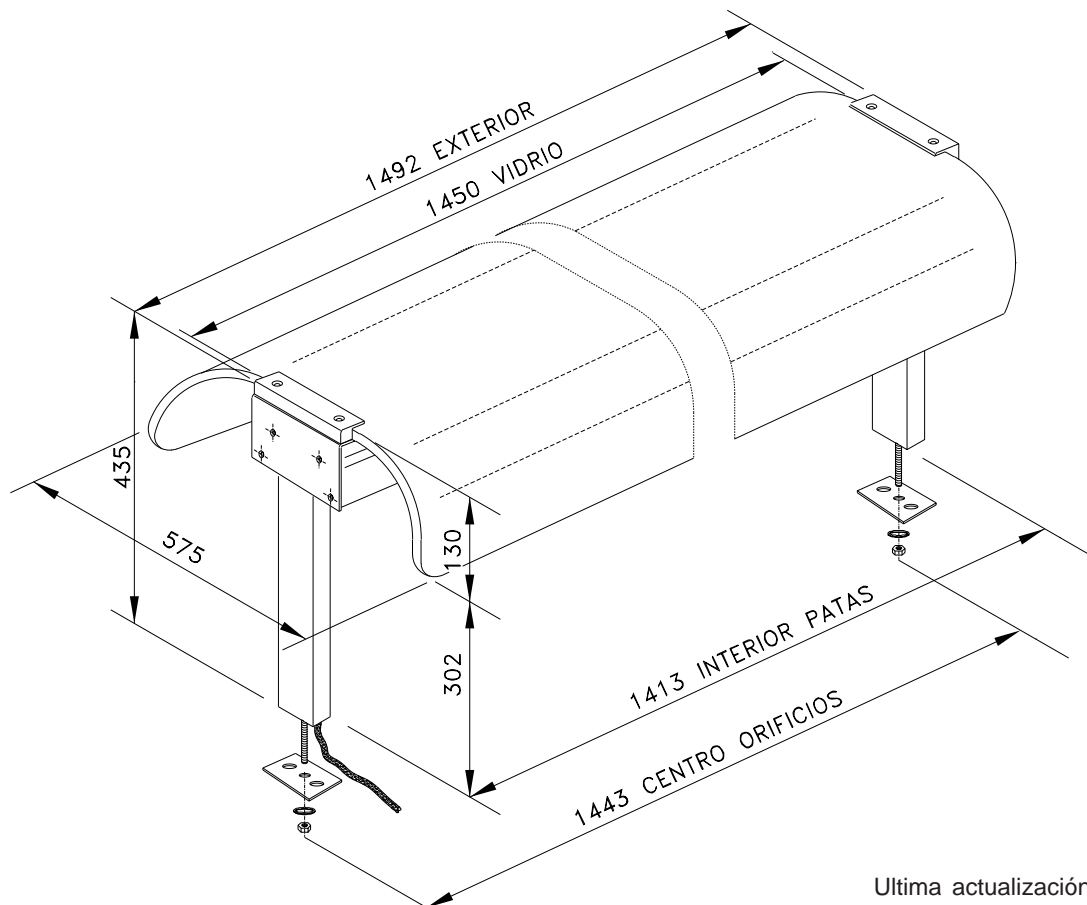

Pantalla Buffet

PBI 41

Modelo con luz y sin calefacción

Lista de Piezas de Recambio

PBI 41

PBI 41

PBI 41

<u>Pos</u>	<u>Código</u>	<u>Denominación</u>	<u>Cant.</u>
5	5316486	Pantalla airfal Mod. 36 fluorescente 36 W (1224 mm.)	1
6	5408041	Protector bornes resistencia - AC INOX	2
7	4307264	Tuerca M.5 zinc DIN 934	2
8	5316442	Soporte aluminio vidrio pantalla buffet	2
9	5316453	Perfil fijación aluminio pantalla buffet	2
10	5316464	Cable manguera 3 x 1.5 (2 mts.)	1
11	5315224	Remache roscado M.5 SPH – 520	8
12	5306888	Tornillo avellanado M.5 x 16 DIN 7991 PAV.	4
13	5315450	Remache Nº.3 TAP. B5 3.2 x 10	10
14	5306879	Tornillo avellanado M.5 x 25 DIN 7991 PAV.	8
15	4306385	Tornillo R. M. 5x25 DIN 7985 ZN	2
16	5306176	Tornillo M. 8x60 CAB. Exag.	2
17	5307033	Tuerca acero Inox. M.8	2
18	5310016	Arandela plana M.6	2
19	5316420	Vidrio laminado pantalla buffet	1
20	4306691	Tornillo R. Chapa 4.8x9.5 DIN ZN	4
22	5316500	Distanciador vidrio	1