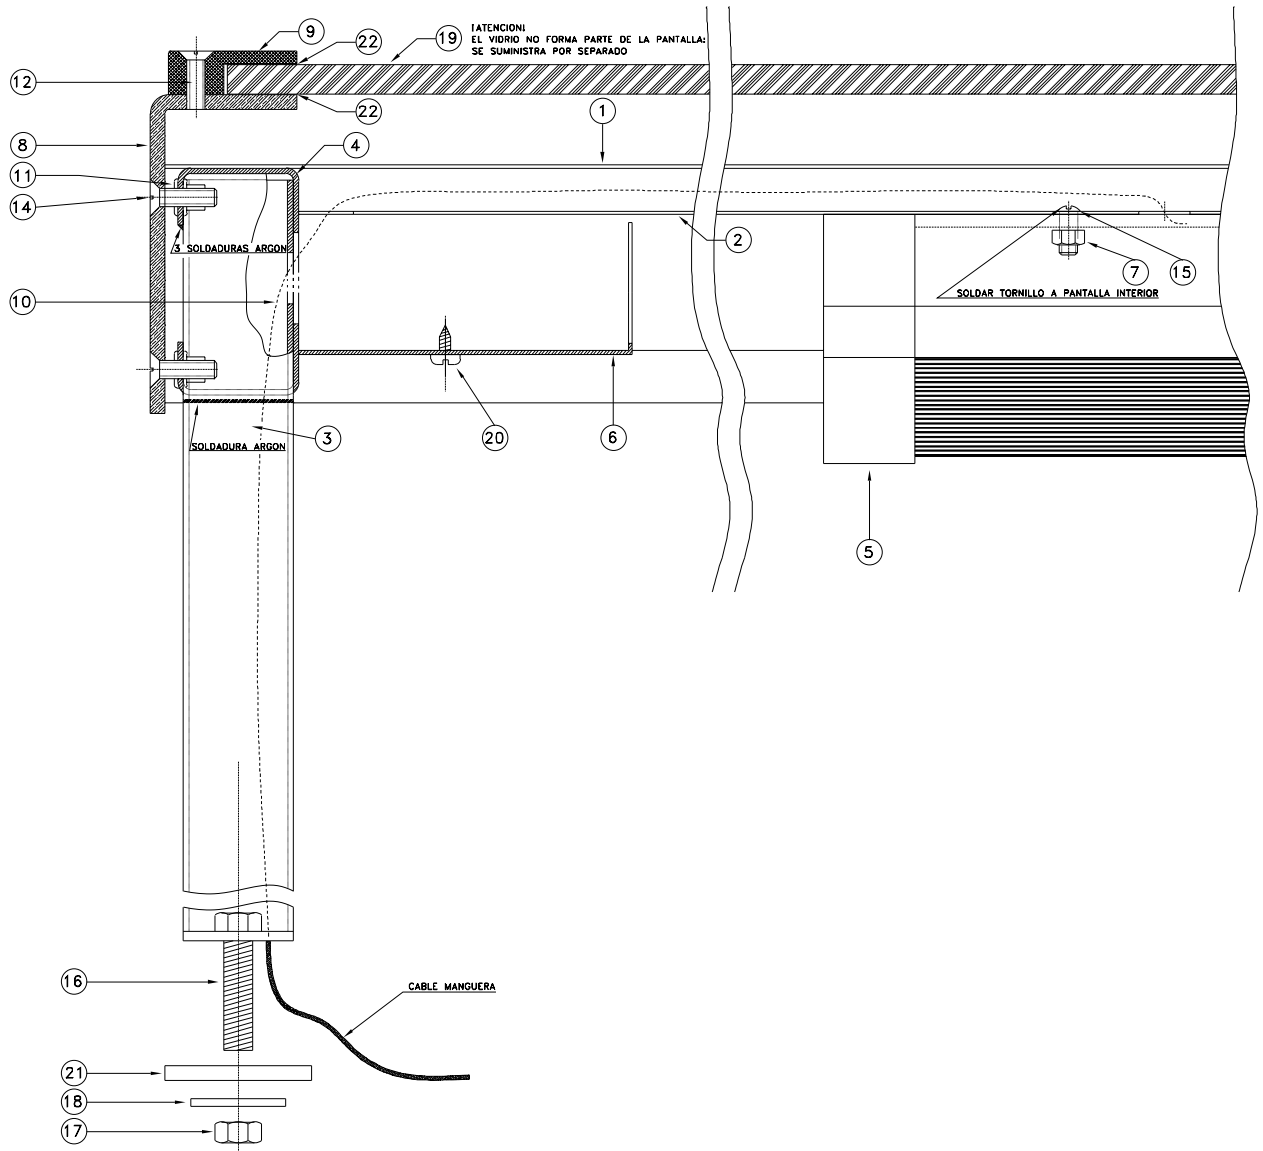

Pantalla Buffet

PBI 41

Modelo con luz y sin calefacción

Lista de Piezas de Recambio

PBI 41

PBI 41

PBI 41

<u>Pos</u>	<u>Código</u>	<u>Denominación</u>	<u>Cant.</u>
5	5316486	Pantalla airfal Mod. 36 fluorescente 36 W (1224 mm.)	1
6	5408041	Protector bornes resistencia - AC INOX	2
7	4307264	Tuerca M.5 zinc DIN 934	2
8	5316442	Soporte aluminio vidrio pantalla buffet	2
9	5316453	Perfil fijación aluminio pantalla buffet	2
10	5316464	Cable manguera 3 x 1.5 (2 mts.)	1
11	5315224	Remache roscado M.5 SPH – 520	8
12	5306888	Tornillo avellanado M.5 x 16 DIN 7991 PAV.	4
13	5315450	Remache Nº.3 TAP. B5 3.2 x 10	10
14	5306879	Tornillo avellanado M.5 x 25 DIN 7991 PAV.	8
15	4306385	Tornillo R. M. 5x25 DIN 7985 ZN	2
16	5306176	Tornillo M. 8x60 CAB. Exag.	2
17	5307033	Tuerca acero Inox. M.8	2
18	5310016	Arandela plana M.6	2
19	5316420	Vidrio laminado pantalla buffet	1
20	4306691	Tornillo R. Chapa 4.8x9.5 DIN ZN	4
22	5316500	Distanciador vidrio	1