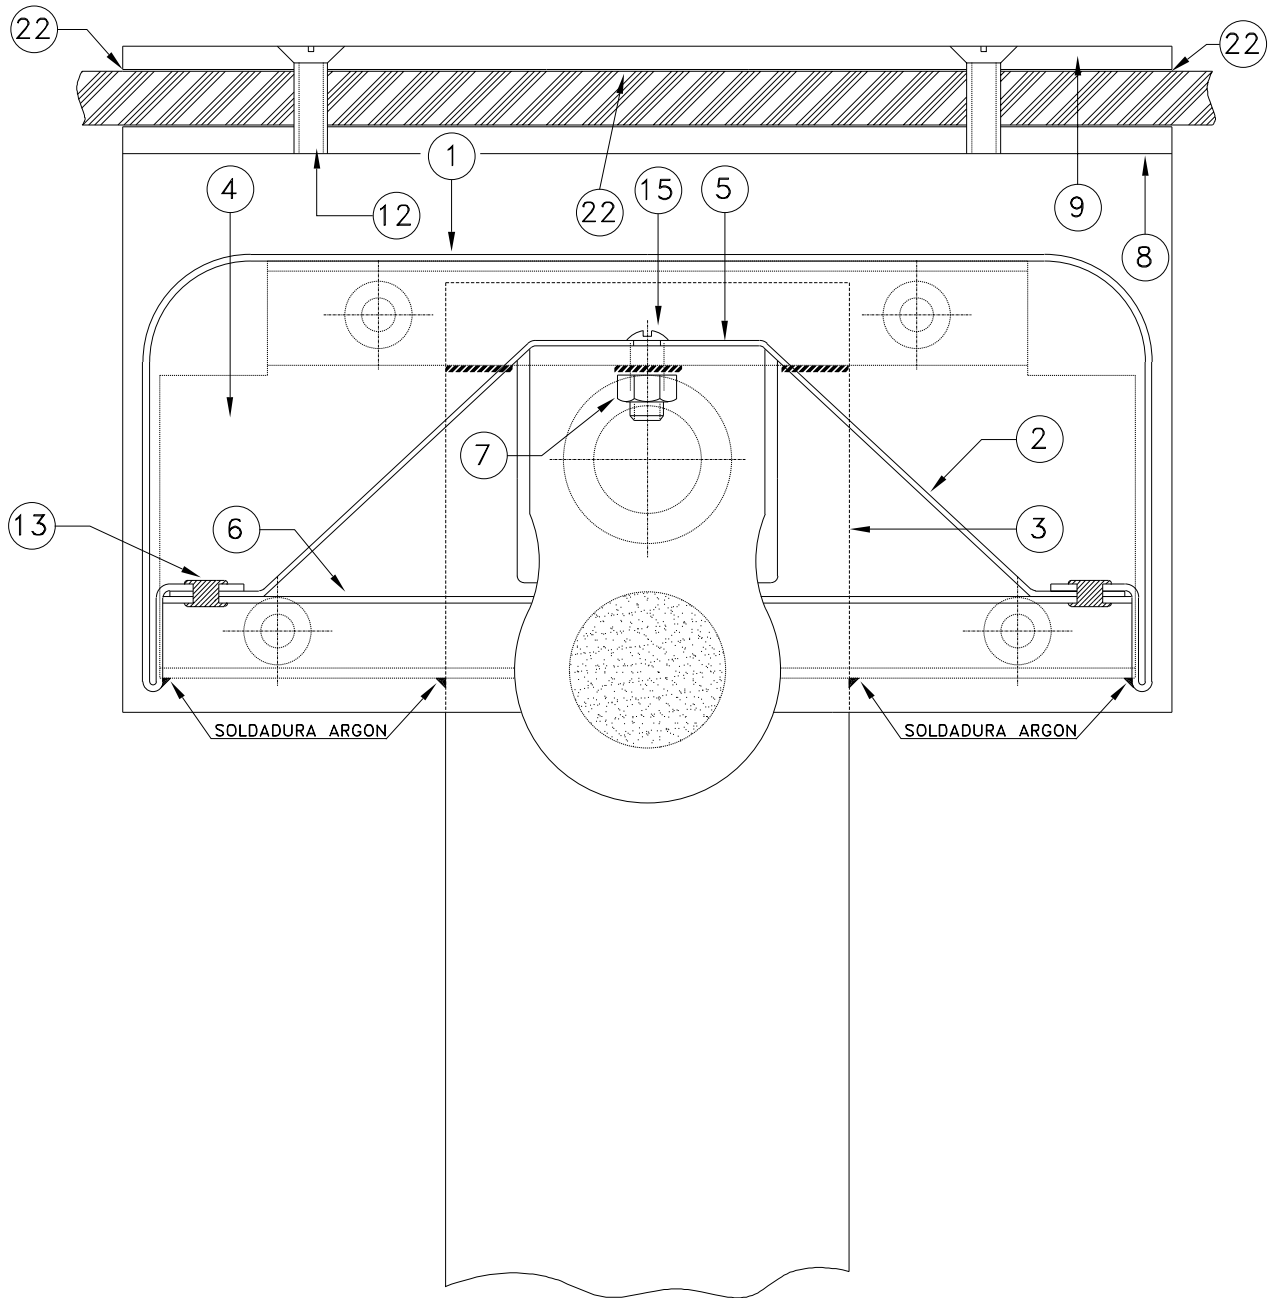

Pantalla Buffet

PBI 41

Modelo con luz y sin calefacción

Lista de Piezas de Recambio

PBI 41

PBI 41

PBI 41

<u>Pos</u>	<u>Código</u>	<u>Denominación</u>	<u>Cant.</u>
5	5316486	Pantalla airfal Mod. 36 fluorescente 36 W (1224 mm.)	1
6	5408041	Protector bornes resistencia - AC INOX	2
7	4307264	Tuerca M.5 zinc DIN 934	2
8	5316442	Soporte aluminio vidrio pantalla buffet	2
9	5316453	Perfil fijación aluminio pantalla buffet	2
10	5316464	Cable manguera 3 x 1.5 (2 mts.)	1
11	5315224	Remache roscado M.5 SPH – 520	8
12	5306888	Tornillo avellanado M.5 x 16 DIN 7991 PAV.	4
13	5315450	Remache Nº.3 TAP. B5 3.2 x 10	10
14	5306879	Tornillo avellanado M.5 x 25 DIN 7991 PAV.	8
15	4306385	Tornillo R. M. 5x25 DIN 7985 ZN	2
16	5306176	Tornillo M. 8x60 CAB. Exag.	2
17	5307033	Tuerca acero Inox. M.8	2
18	5310016	Arandela plana M.6	2
19	5316420	Vidrio laminado pantalla buffet	1
20	4306691	Tornillo R. Chapa 4.8x9.5 DIN ZN	4
22	5316500	Distanciador vidrio	1