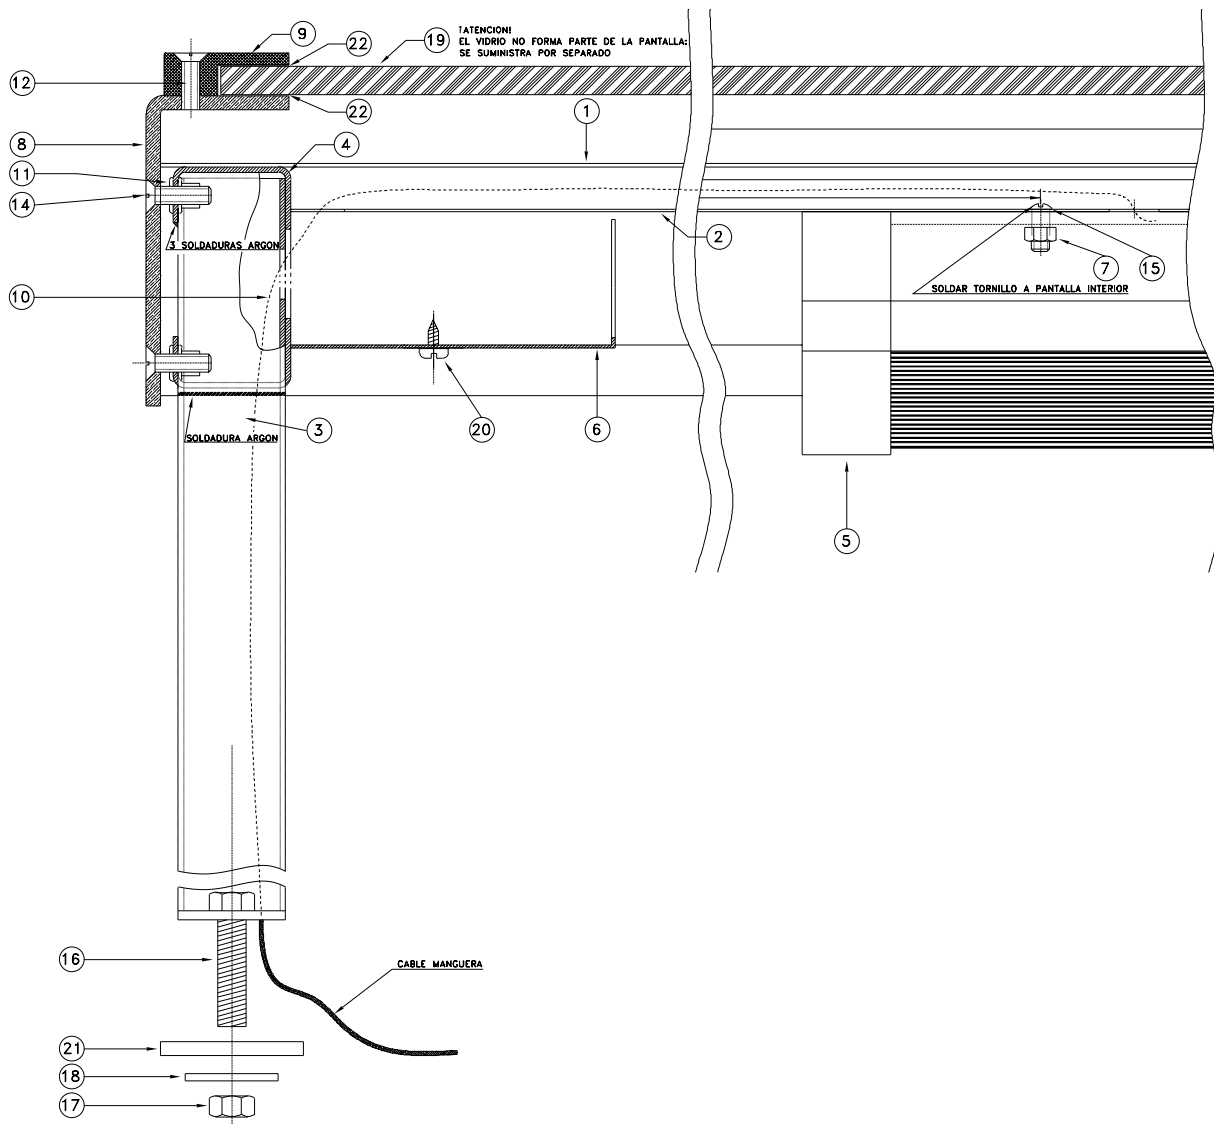

Pantalla Buffet

PBI 51

Modelo con luz y sin calefacción

Lista de Piezas de Recambio

PBI 51

PBI 51

PBI 51

<u>Pos</u>	<u>Código</u>	<u>Denominación</u>	<u>Cant.</u>
5	5316475	Pantalla airfal Mod. 44 fluorescente 58 W (1553 mm.)	1
6	5408041	Protector bornes resistencia - AC INOX	2
7	4307264	Tuerca M.5 zinc DIN 934	2
8	5316442	Soporte aluminio vidrio pantalla buffet	2
9	5316453	Perfil fijación aluminio pantalla buffet	2
10	5316464	Cable manguera 3 x 1.5 (2 mts.)	1
11	5315224	Remache roscado M.5 SPH – 520	8
12	5306888	Tornillo avellanado M.5 x 16 DIN 7991 PAV.	4
13	5315450	Remache Nº.3 TAP. B5 3.2 x 10	12
14	5306879	Tornillo avellanado M.5 x 25 DIN 7991 PAV.	8
15	4306385	Tornillo R. M. 5x25 DIN 7985 ZN	2
16	5306176	Tornillo M. 8x60 CAB. Exag.	2
17	5307033	Tuerca acero Inox. M.8	2
18	5310016	Arandela plana M.6	2
19	5316431	Vidrio laminado pantalla buffet	1
20	4306691	Tornillo R. Chapa 4.8x9.5 DIN ZN	4
22	5316500	Distanciador vidrio	1