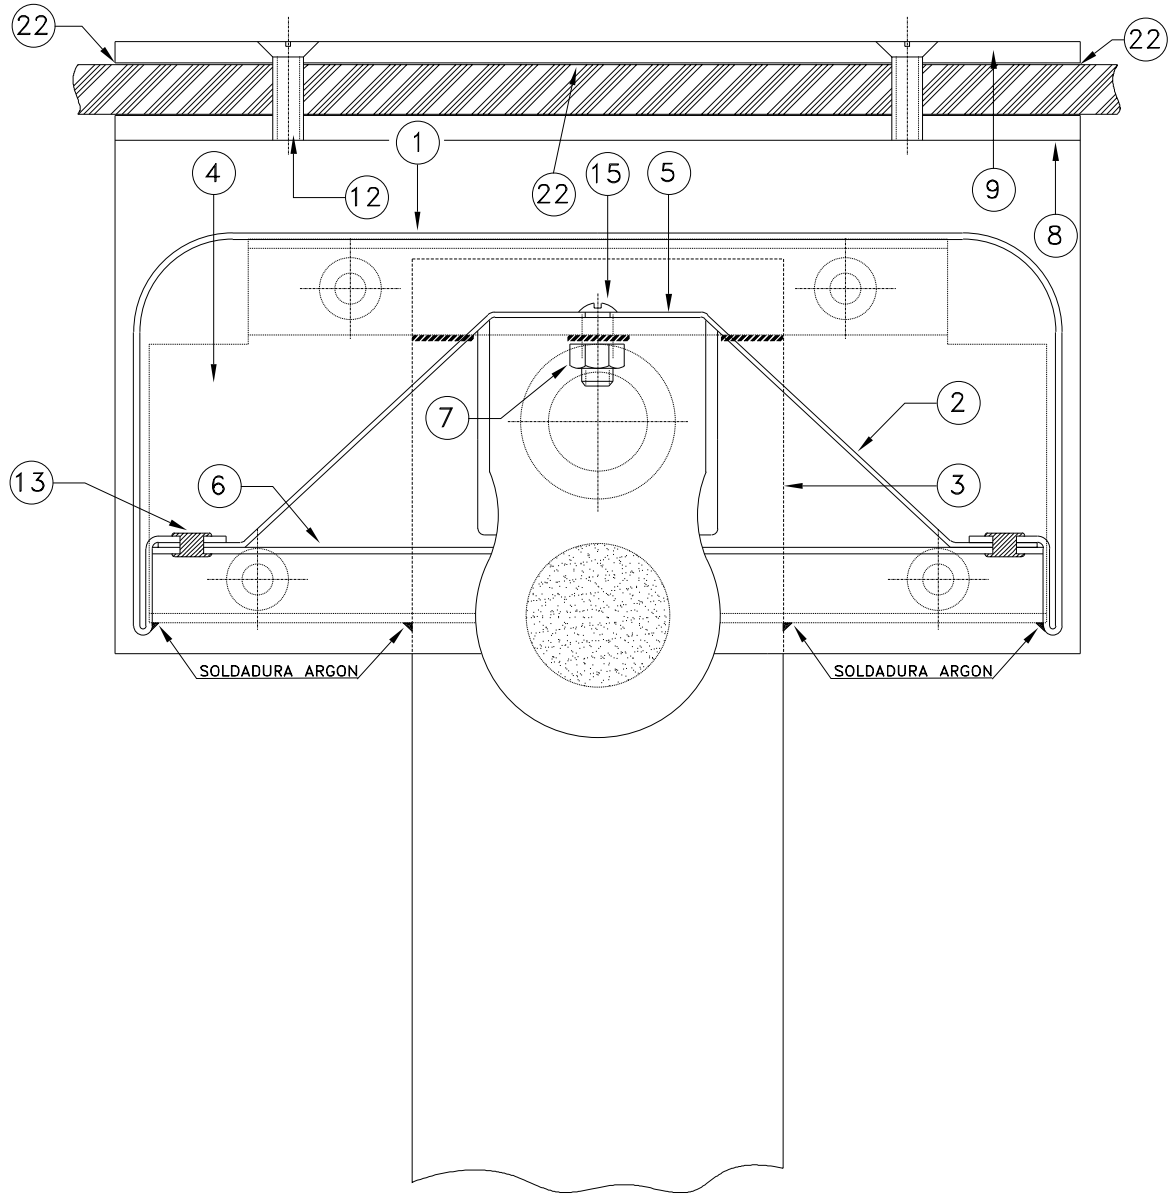

Pantalla Buffet

PBI 51

Modelo con luz y sin calefacción

Lista de Piezas de Recambio

PBI 51

PBI 51

PBI 51

<u>Pos</u>	<u>Código</u>	<u>Denominación</u>	<u>Cant.</u>
5	5316475	Pantalla airfal Mod. 44 fluorescente 58 W (1553 mm.)	1
6	5408041	Protector bornes resistencia - AC INOX	2
7	4307264	Tuerca M.5 zinc DIN 934	2
8	5316442	Soporte aluminio vidrio pantalla buffet	2
9	5316453	Perfil fijación aluminio pantalla buffet	2
10	5316464	Cable manguera 3 x 1.5 (2 mts.)	1
11	5315224	Remache roscado M.5 SPH – 520	8
12	5306888	Tornillo avellanado M.5 x 16 DIN 7991 PAV.	4
13	5315450	Remache Nº.3 TAP. B5 3.2 x 10	12
14	5306879	Tornillo avellanado M.5 x 25 DIN 7991 PAV.	8
15	4306385	Tornillo R. M. 5x25 DIN 7985 ZN	2
16	5306176	Tornillo M. 8x60 CAB. Exag.	2
17	5307033	Tuerca acero Inox. M.8	2
18	5310016	Arandela plana M.6	2
19	5316431	Vidrio laminado pantalla buffet	1
20	4306691	Tornillo R. Chapa 4.8x9.5 DIN ZN	4
22	5316500	Distanciador vidrio	1