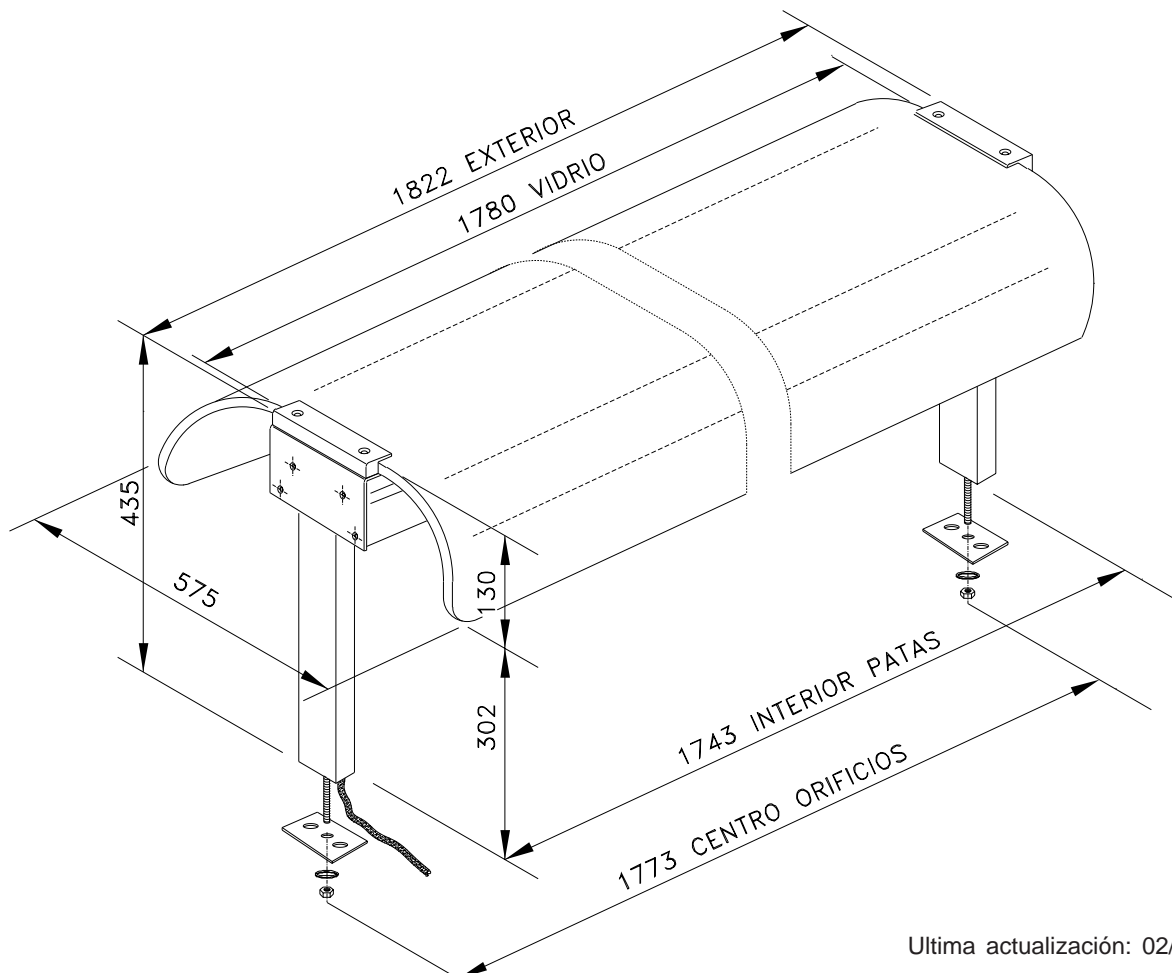

Pantalla Buffet

PBI 51

Modelo con luz y sin calefacción

Lista de Piezas de Recambio

PBI 51

PBI 51

PBI 51

<u>Pos</u>	<u>Código</u>	<u>Denominación</u>	<u>Cant.</u>
5	5316475	Pantalla airfal Mod. 44 fluorescente 58 W (1553 mm.)	1
6	5408041	Protector bornes resistencia - AC INOX	2
7	4307264	Tuerca M.5 zinc DIN 934	2
8	5316442	Soporte aluminio vidrio pantalla buffet	2
9	5316453	Perfil fijación aluminio pantalla buffet	2
10	5316464	Cable manguera 3 x 1.5 (2 mts.)	1
11	5315224	Remache roscado M.5 SPH – 520	8
12	5306888	Tornillo avellanado M.5 x 16 DIN 7991 PAV.	4
13	5315450	Remache Nº.3 TAP. B5 3.2 x 10	12
14	5306879	Tornillo avellanado M.5 x 25 DIN 7991 PAV.	8
15	4306385	Tornillo R. M. 5x25 DIN 7985 ZN	2
16	5306176	Tornillo M. 8x60 CAB. Exag.	2
17	5307033	Tuerca acero Inox. M.8	2
18	5310016	Arandela plana M.6	2
19	5316431	Vidrio laminado pantalla buffet	1
20	4306691	Tornillo R. Chapa 4.8x9.5 DIN ZN	4
22	5316500	Distanciador vidrio	1