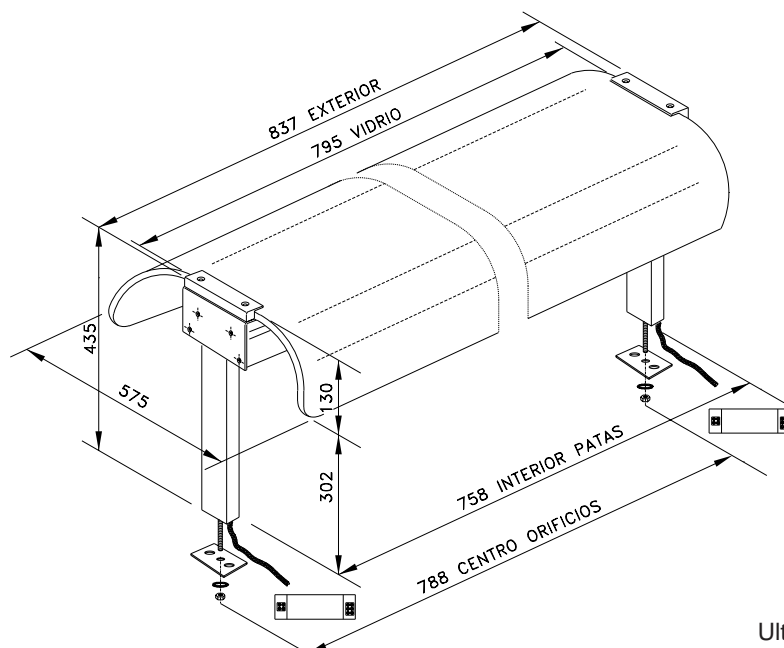

Pantalla Buffet

PBM 21

Modelo Mixto con calefacción y luz

Lista de Piezas de Recambio

PBM 21

PBM 21

PBM 21

<u>Pos</u>	<u>Código</u>	<u>Denominación</u>	<u>Cant.</u>
5	5408063	Pieza sujeción infrarrojos-Ac INOX 15/10 N	2
6	5408052	Protector bornes resistencia - AC INOX	2
7	5304046	Resistencia 400W 230V.- Aire 580 N° 54	1
8	5316442	Soporte aluminio vidrio pantalla buffet	2
9	5316453	Perfil fijación aluminio pantalla buffet	2
10	5316464	Cable manguera 3 x 1.5 (2 mts.)	1
11	5315224	Remache roscado M.5 SPH – 520	8
12	5306888	Tornillo avellanado M.5 x 16 DIN 7991 PAV.	4
13	5315450	Remache N°.3 TAP. B5 3.2 x 10	6
14	5306879	Tornillo avellanado M.5 x 25 DIN 7991 PAV.	8
15	5307022	Tuerca M.5 Acero INOX	2
16	4314441	Tornillo M. 5 x 8 INOX. DIN 85	2
17	5306176	Tornillo M. 8 x 60 Cab. Hexa.	2
18	5307033	Tuerca acero INOX M. 8	2
19	5310016	Arandela plana M. 8	2
20	5316409	Vidrio laminado pantalla buffet	1
21	4330470	Regleta cerámica (B – 10 2 E)	1
22	4306410	Tornillo R. Chapa 4.2 x 6.5 DIN 7981 ZN	1
23	5310195	Arandela terminal conex. D.6 x 1.5	1
24	4306691	Tornillo R. Chapa 4.8 x 9.5 DIN 7981 ZN	4
26	5316500	Distanciador vidrio	1
27	5304760	Transformador tipo reactancia 220/12V	2
28	5304771	Lámpara diodrica 12/50 W 60°	2
29	5304782	Foco NG S/Base formas 9 / 142 – 13	2
30	4306603	Tornillo TRL M – 4x10 INOX.	4
31	5307011	Tuerca M-4 INOX.	4