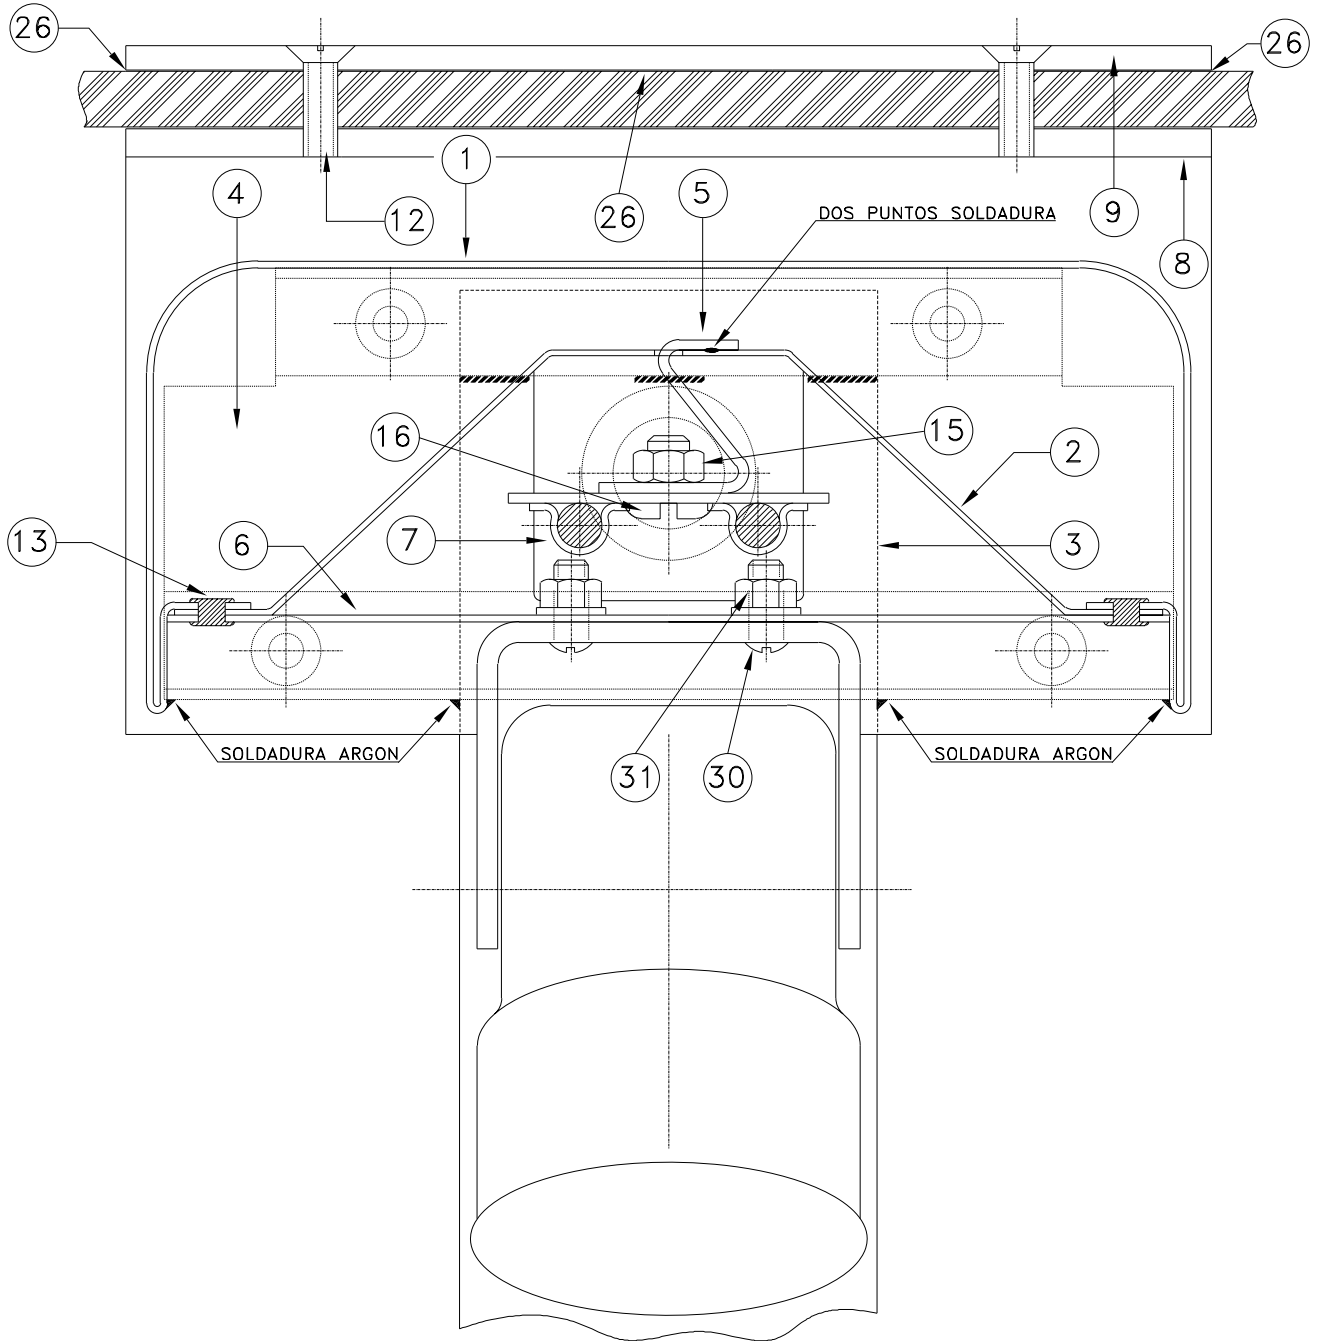

Pantalla Buffet

PBM 21

Modelo Mixto con calefacción y luz

Lista de Piezas de Recambio

PBM 21

PBM 21

PBM 21

<u>Pos</u>	<u>Código</u>	<u>Denominación</u>	<u>Cant.</u>
5	5408063	Pieza sujeción infrarrojos-Ac INOX 15/10 N	2
6	5408052	Protector bornes resistencia - AC INOX	2
7	5304046	Resistencia 400W 230V.- Aire 580 N° 54	1
8	5316442	Soporte aluminio vidrio pantalla buffet	2
9	5316453	Perfil fijación aluminio pantalla buffet	2
10	5316464	Cable manguera 3 x 1.5 (2 mts.)	1
11	5315224	Remache roscado M.5 SPH – 520	8
12	5306888	Tornillo avellanado M.5 x 16 DIN 7991 PAV.	4
13	5315450	Remache N°.3 TAP. B5 3.2 x 10	6
14	5306879	Tornillo avellanado M.5 x 25 DIN 7991 PAV.	8
15	5307022	Tuerca M.5 Acero INOX	2
16	4314441	Tornillo M. 5 x 8 INOX. DIN 85	2
17	5306176	Tornillo M. 8 x 60 Cab. Hexa.	2
18	5307033	Tuerca acero INOX M. 8	2
19	5310016	Arandela plana M. 8	2
20	5316409	Vidrio laminado pantalla buffet	1
21	4330470	Regleta cerámica (B – 10 2 E)	1
22	4306410	Tornillo R. Chapa 4.2 x 6.5 DIN 7981 ZN	1
23	5310195	Arandela terminal conex. D.6 x 1.5	1
24	4306691	Tornillo R. Chapa 4.8 x 9.5 DIN 7981 ZN	4
26	5316500	Distanciador vidrio	1
27	5304760	Transformador tipo reactancia 220/12V	2
28	5304771	Lámpara diodrica 12/50 W 60°	2
29	5304782	Foco NG S/Base formas 9 / 142 – 13	2
30	4306603	Tornillo TRL M – 4x10 INOX.	4
31	5307011	Tuerca M-4 INOX.	4