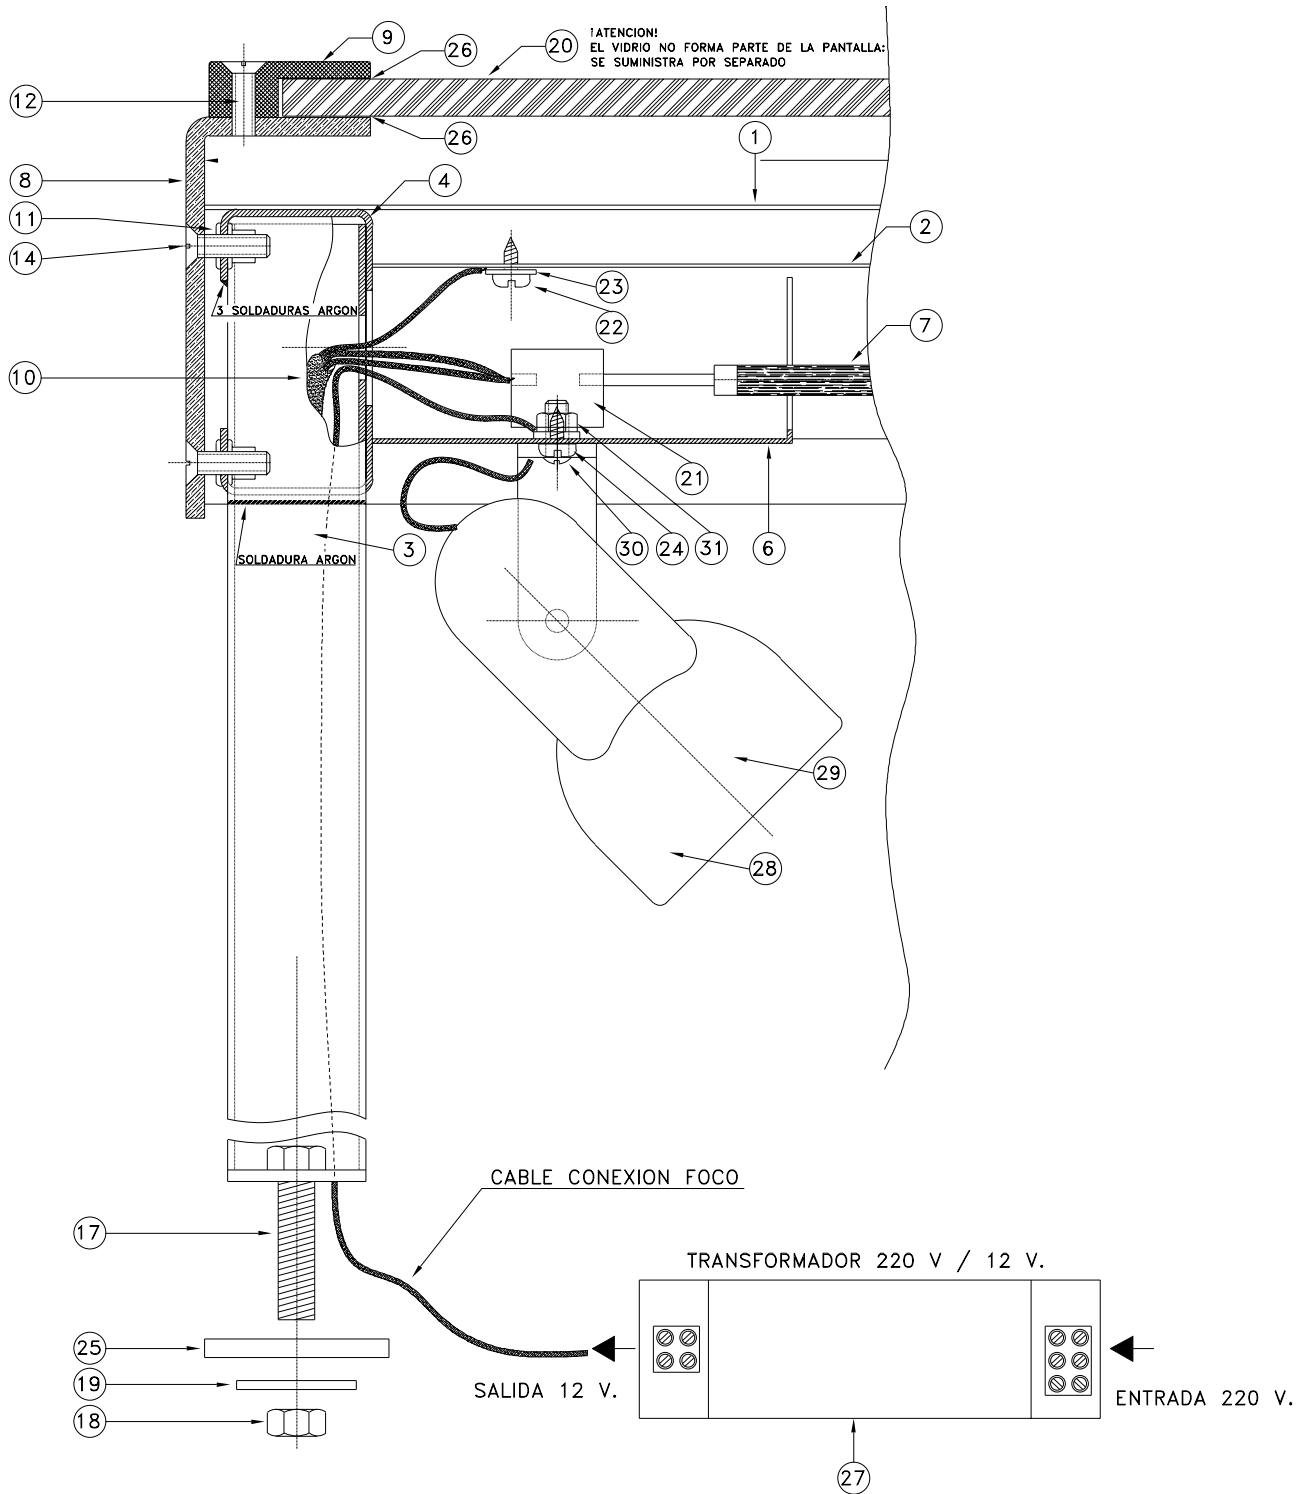

Pantalla Buffet

PBM 21

Modelo Mixto con calefacción y luz

Lista de Piezas de Recambio

PBM 21

PBM 21

PBM 21

<u>Pos</u>	<u>Código</u>	<u>Denominación</u>	<u>Cant.</u>
5	5408063	Pieza sujeción infrarrojos-Ac INOX 15/10 N	2
6	5408052	Protector bornes resistencia - AC INOX	2
7	5304046	Resistencia 400W 230V.- Aire 580 N° 54	1
8	5316442	Soporte aluminio vidrio pantalla buffet	2
9	5316453	Perfil fijación aluminio pantalla buffet	2
10	5316464	Cable manguera 3 x 1.5 (2 mts.)	1
11	5315224	Remache roscado M.5 SPH – 520	8
12	5306888	Tornillo avellanado M.5 x 16 DIN 7991 PAV.	4
13	5315450	Remache N°.3 TAP. B5 3.2 x 10	6
14	5306879	Tornillo avellanado M.5 x 25 DIN 7991 PAV.	8
15	5307022	Tuerca M.5 Acero INOX	2
16	4314441	Tornillo M. 5 x 8 INOX. DIN 85	2
17	5306176	Tornillo M. 8 x 60 Cab. Hexa.	2
18	5307033	Tuerca acero INOX M. 8	2
19	5310016	Arandela plana M. 8	2
20	5316409	Vidrio laminado pantalla buffet	1
21	4330470	Regleta cerámica (B – 10 2 E)	1
22	4306410	Tornillo R. Chapa 4.2 x 6.5 DIN 7981 ZN	1
23	5310195	Arandela terminal conex. D.6 x 1.5	1
24	4306691	Tornillo R. Chapa 4.8 x 9.5 DIN 7981 ZN	4
26	5316500	Distanciador vidrio	1
27	5304760	Transformador tipo reactancia 220/12V	2
28	5304771	Lámpara diodrica 12/50 W 60°	2
29	5304782	Foco NG S/Base formas 9 / 142 – 13	2
30	4306603	Tornillo TRL M – 4x10 INOX.	4
31	5307011	Tuerca M-4 INOX.	4