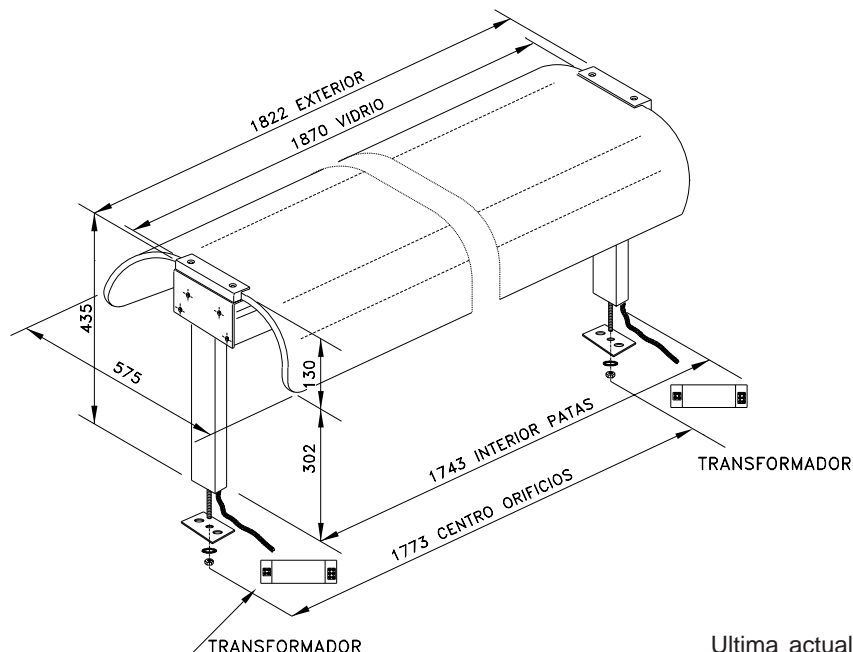

Pantalla Buffet

PBM 51

Modelo Mixto con calefacción y luz

Lista de Piezas de Recambio

PBM 51

PBM 51

PBM 51

<u>Pos</u>	<u>Código</u>	<u>Denominación</u>	<u>Cant.</u>
5	5408063	Pieza sujeción infrarrojos-Ac INOX 15/10 N	4
6	5408052	Protector bornes resistencia - AC INOX	2
7	5304013	Resistencia 1300 W 230V.- Aire 1565 N° 57	1
8	5316442	Soporte aluminio vidrio pantalla buffet	2
9	5316453	Perfil fijación aluminio pantalla buffet	2
10	5316464	Cable manguera 3 x 1.5 (2 mts.)	1
11	5315224	Remache roscado M.5 SPH – 520	8
12	5306888	Tornillo avellanado M.5 x 16 DIN 7991 PAV.	4
13	5315450	Remache N°.3 TAP. B5 3.2 x 10	12
14	5306879	Tornillo avellanado M.5 x 25 DIN 7991 PAV.	8
15	5307022	Tuerca M.5 Acero INOX	4
16	4314441	Tornillo M. 5 x 8 INOX. DIN 85	4
17	5306176	Tornillo M. 8 x 60 Cab. Hexa.	2
18	5307033	Tuerca acero INOX M. 8	2
19	5310016	Arandela plana M. 8	2
20	5316431	Vidrio laminado pantalla buffet	1
21	4330470	Regleta cerámica (B – 10 2 E)	1
22	4306410	Tornillo R. Chapa 4.2 x 6.5 DIN 7981 ZN	1
23	5310195	Arandela terminal conex. D.6 x 1.5	1
24	4306691	Tornillo R. Chapa 4.8 x 9.5 DIN 7981 ZN	4
26	5316500	Distanciador vidrio	1
27	5304760	Transformador tipo reactancia 220/12V	2
28	5304771	Lámpara diodrica 12/50 W 60°	2
29	5304782	Foco NG S/Base formas 9 / 142 – 13	2
30	4306603	Tornillo TRL M – 4x10 INOX.	4
31	5307011	Tuerca M-4 INOX.	4