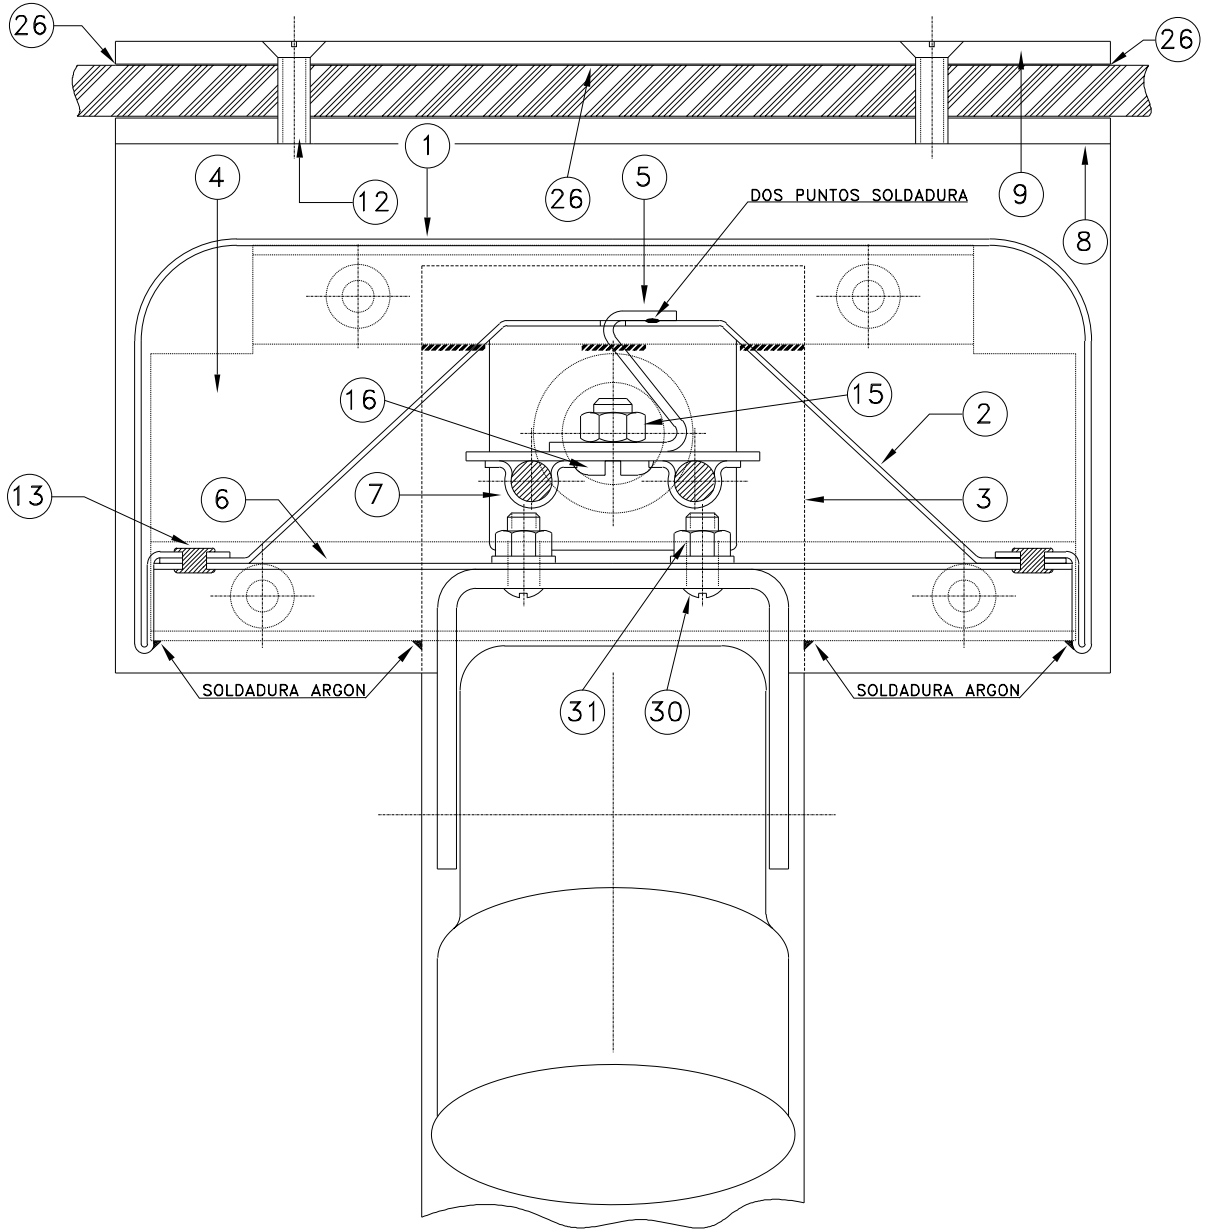

Pantalla Buffet

PBM 51

Modelo Mixto con calefacción y luz

Lista de Piezas de Recambio

PBM 51

PBM 51

PBM 51

<u>Pos</u>	<u>Código</u>	<u>Denominación</u>	<u>Cant.</u>
5	5408063	Pieza sujeción infrarrojos-Ac INOX 15/10 N	4
6	5408052	Protector bornes resistencia - AC INOX	2
7	5304013	Resistencia 1300 W 230V.- Aire 1565 N° 57	1
8	5316442	Soporte aluminio vidrio pantalla buffet	2
9	5316453	Perfil fijación aluminio pantalla buffet	2
10	5316464	Cable manguera 3 x 1.5 (2 mts.)	1
11	5315224	Remache roscado M.5 SPH – 520	8
12	5306888	Tornillo avellanado M.5 x 16 DIN 7991 PAV.	4
13	5315450	Remache N°.3 TAP. B5 3.2 x 10	12
14	5306879	Tornillo avellanado M.5 x 25 DIN 7991 PAV.	8
15	5307022	Tuerca M.5 Acero INOX	4
16	4314441	Tornillo M. 5 x 8 INOX. DIN 85	4
17	5306176	Tornillo M. 8 x 60 Cab. Hexa.	2
18	5307033	Tuerca acero INOX M. 8	2
19	5310016	Arandela plana M. 8	2
20	5316431	Vidrio laminado pantalla buffet	1
21	4330470	Regleta cerámica (B – 10 2 E)	1
22	4306410	Tornillo R. Chapa 4.2 x 6.5 DIN 7981 ZN	1
23	5310195	Arandela terminal conex. D.6 x 1.5	1
24	4306691	Tornillo R. Chapa 4.8 x 9.5 DIN 7981 ZN	4
26	5316500	Distanciador vidrio	1
27	5304760	Transformador tipo reactancia 220/12V	2
28	5304771	Lámpara diodrica 12/50 W 60°	2
29	5304782	Foco NG S/Base formas 9 / 142 – 13	2
30	4306603	Tornillo TRL M – 4x10 INOX.	4
31	5307011	Tuerca M-4 INOX.	4