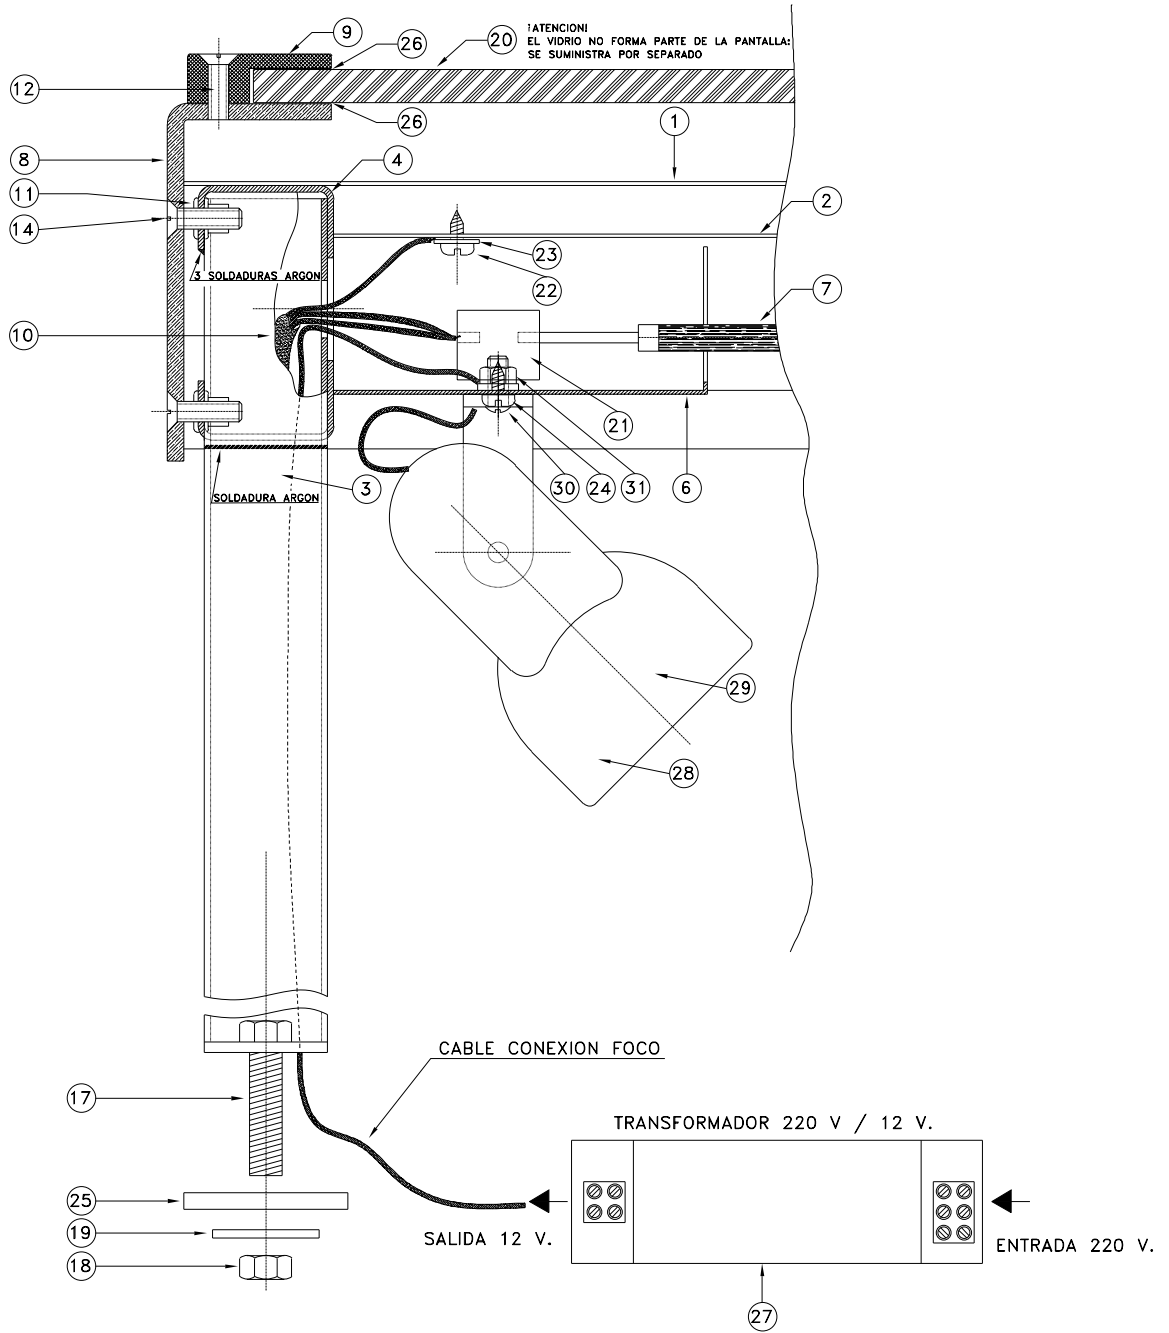

Pantalla Buffet

PBM 51

Modelo Mixto con calefacción y luz

Lista de Piezas de Recambio

PBM 51

PBM 51

PBM 51

<u>Pos</u>	<u>Código</u>	<u>Denominación</u>	<u>Cant.</u>
5	5408063	Pieza sujeción infrarrojos-Ac INOX 15/10 N	4
6	5408052	Protector bornes resistencia - AC INOX	2
7	5304013	Resistencia 1300 W 230V.- Aire 1565 N° 57	1
8	5316442	Soporte aluminio vidrio pantalla buffet	2
9	5316453	Perfil fijación aluminio pantalla buffet	2
10	5316464	Cable manguera 3 x 1.5 (2 mts.)	1
11	5315224	Remache roscado M.5 SPH – 520	8
12	5306888	Tornillo avellanado M.5 x 16 DIN 7991 PAV.	4
13	5315450	Remache N°.3 TAP. B5 3.2 x 10	12
14	5306879	Tornillo avellanado M.5 x 25 DIN 7991 PAV.	8
15	5307022	Tuerca M.5 Acero INOX	4
16	4314441	Tornillo M. 5 x 8 INOX. DIN 85	4
17	5306176	Tornillo M. 8 x 60 Cab. Hexa.	2
18	5307033	Tuerca acero INOX M. 8	2
19	5310016	Arandela plana M. 8	2
20	5316431	Vidrio laminado pantalla buffet	1
21	4330470	Regleta cerámica (B – 10 2 E)	1
22	4306410	Tornillo R. Chapa 4.2 x 6.5 DIN 7981 ZN	1
23	5310195	Arandela terminal conex. D.6 x 1.5	1
24	4306691	Tornillo R. Chapa 4.8 x 9.5 DIN 7981 ZN	4
26	5316500	Distanciador vidrio	1
27	5304760	Transformador tipo reactancia 220/12V	2
28	5304771	Lámpara diodrica 12/50 W 60°	2
29	5304782	Foco NG S/Base formas 9 / 142 – 13	2
30	4306603	Tornillo TRL M – 4x10 INOX.	4
31	5307011	Tuerca M-4 INOX.	4