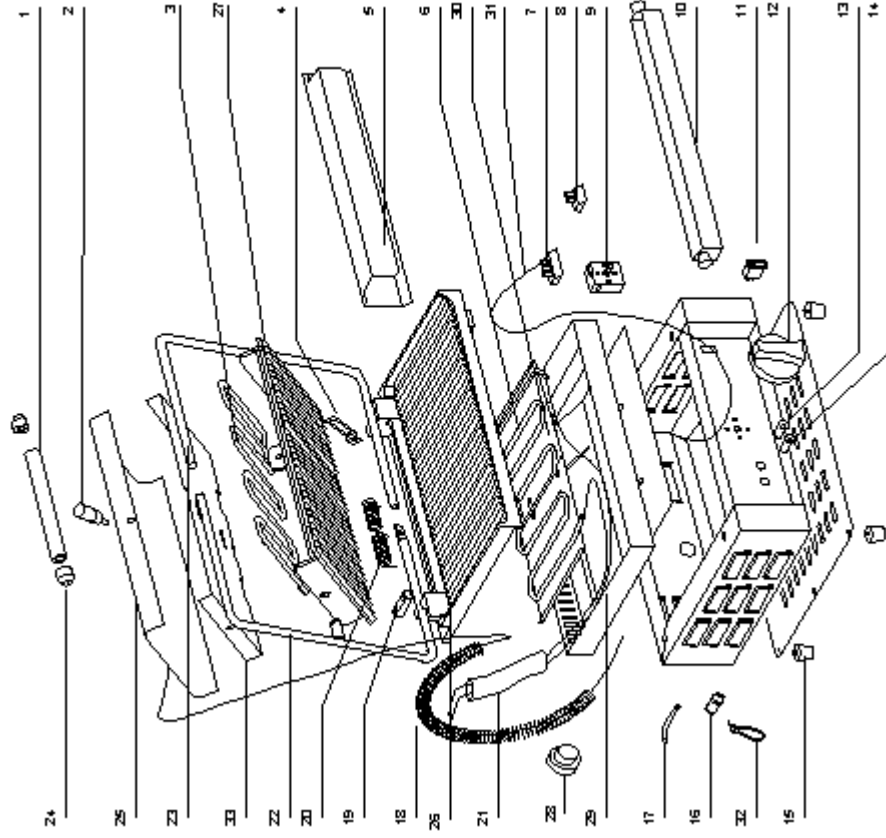

PSB 124

Pos.	Código	Denominación	Ref.	Cant.
1		Tubo negro	A15036	1
2	5389430	Tirador negro PSB	A15035	1
3	5389468	Resistencia superior 124 (1200 W)	D02094	1
4		Guia superior	37022115	1
5		Protector del muelle	370461308	1
6	5389479	Resistencia inferior 124 (1800 W)	D02115	1
7		Borne 3 polos	A16013	1
8		Borne 2 polos	A16012	1
9	5389424	Termostato PSB	A06032	1
10		Bandeja recoge grasa	37044P110	1
11	5389065	Interruptor PSB	A07027	1
	5389065	Interruptor PSB 124 negro	A07027	1
12	5389162	Mando HE-34/PSB	A14078	1
13	5389133	Piloto rojo	A08008	1
14	5389140	Piloto verde	A08009	1
15		Pie	A13003	4
16		Pasa cable	A10010	1
17		Cable de alimentación	C01002	1
18		Guia del muelle	C04005	1
19		Abrazadera de fijación	B04034	1
20	5389435	Muelle retroceso 12/24/124	B07015	1
21	5389427	Tubo aislante (1 metro)	C04007	1
22		Asa principal	F01043	1
23		Asa roscada	F01042	1
24		Pieza interior maneta	B04033	2
25		Tapa inox	370211510	1
26		Plancha inferior ranurada	B02023	1
		Plancha inferior lisa	B02025	1
27		Plancha superior ranurada	B02024	1
		Plancha superior lisa	B02033	1
28		Tapón	A12014	1
29		Frame	370611510	1
30		Bandeja de resistencia inferior	37106X015	1
31		Toma de tierra	C05013	1
32		Brida cable	A10006	5
33		Bandeja de resistencia superior	37105X015	1
	5389425	Clixón de seguridad	A06034	1