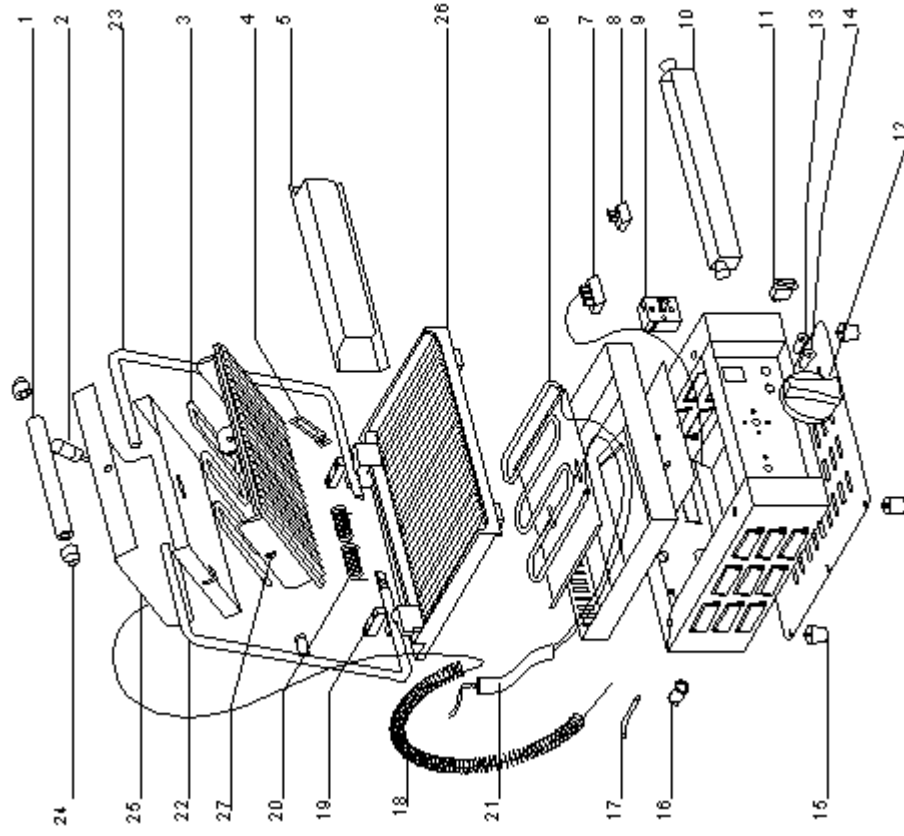

FRANKE

PSB 12

Pos.	Código	Denominación	Ref.	Cant.
1		Tubo negro	A15036	1
2	5389430	Tirador negro	A15035	1
3	5389446	Resistencia superior 12/24 (800 W)	D02113	1
4		Guia superior	370221115	1
5		Protector del muelle	370461308	1
6	5389457	Resistencia inferior 12/24 (1200 W)	D02112	1
7		Borne 3 polos	A16013	1
8		Borne 2 polos	A16012	1
9	5389424	Termostato PSB	A06032	1
10		Bandeja recoge grasa	37044P110	1
11	5389065	Interruptor PSB	A07027	1
12	5389162	Mando HE-34/PSB	A14078	1
13	5389133	Piloto rojo	A08008	1
14	5389140	Piloto verde	A08009	1
15		Pie	A13003	4
16		Pasa cable	A10010	1
17		Cable de alimentación	C01002	1
18		Guia del muelle	C04005	1
19	5389443	Brida empuñadura CPL. PSB	B04034	1
20	5389435	Muelle retroceso 12/24	B07015	1
21	5389427	Tubo aislante (1 metro)	C04007	1
22		Asa principal	F01041	1
23		Asa roscada	F01040	1
24		Pieza interior maneta	B04033	2
25		Tapa inox	370211510	1
26		Plancha inferior ranurada	B02018	1
		Plancha inferior lisa	B02020	1
27		Plancha superior ranurada	B02019	1
	5389425	Cilixón de seguridad	A06034	1
		Plancha superior lisa	B02034	1
option		Sistema de reglaje	F02006	1