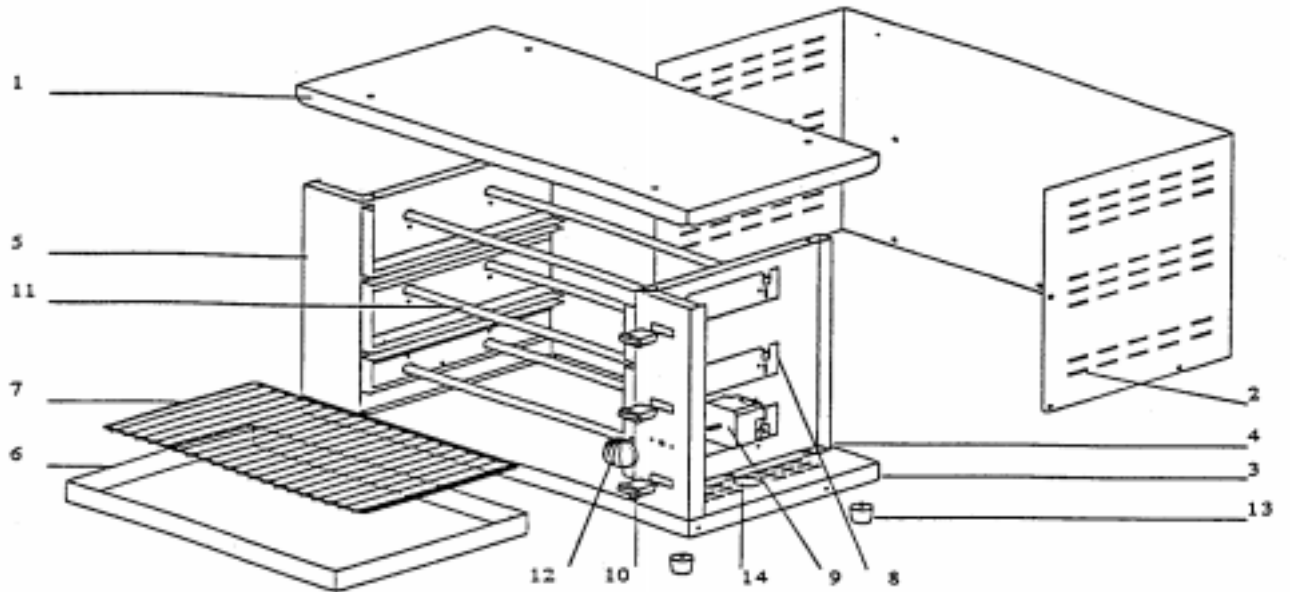

FRANKE

TS 6

Pos.	Código	Denominación	Ref.	Cant.
1		Techo	137030108	1
2		Placa	137002108	1
3		Base	137001108	1
4		Lado derecho	137010108	1
5		Lado izquierdo	137011108	1
6		Bandeja	137040008	1
7	5389100	Parrilla TS	F01011	1
8		Soporte resistencia	137082308	4
9	5389055	Minutero TS	A02008	1
10	5389060	Interruptor TS	A07012	2
11	5389071	Resistencia TS	D01003	4
12	5389082	Botón mando TS	A14042	1
13	5389093	Pie TS	113003	4
14		Pasa hilo	11001	1
15		Cordón	303006	1
	5389542	Terminal esteatita TS	A09001	8
	5389105	Extractor parrilla TS	F01025	1

TS 12

Pos.	Código	Denominación	Ref.	Cant.
1		Techo	137030108	1
2		Placa		1
3		Base	137001108	1
4		Lado derecho		1
5		Lado izquierdo		1
6		Bandeja	137040008	1
7	5389100	Parrilla TS	F01011	2
8		Soporte resistencia	137082308	6
9	5389055	Minutero TS	A02008	1
10	5389060	Interruptor TS	A07012	3
11	5389071	Resistencia TS	D01003	6
12	5389082	Botón mando TS	A14042	1
13	5389093	Pie TS	113003	4
14		Pasa hilo	11001	1
15		Cordón	303006	1
	5389080	Hoja mando autoadhesiva TS 12	G06206	1
	5389542	Terminal esteatita TS	A09001	12
	5389105	Extractor parrilla TS	F01025	1