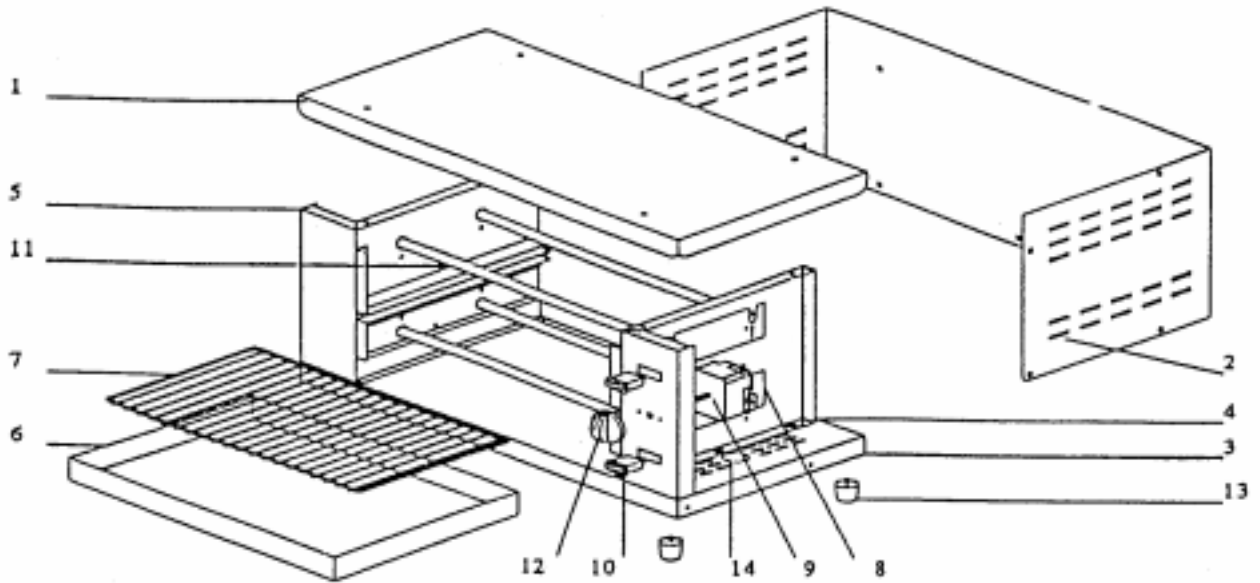

FRANKE

TS 6

Pos.	Código	Denominación	Ref.	Cant.
1		Techo	137030108	1
2		Placa	137002108	1
3		Base	137001108	1
4		Lado derecho	137010108	1
5		Lado izquierdo	137011108	1
6		Bandeja	137040008	1
7	5389100	Parrilla TS	F01011	1
8		Soporte resistencia	137082308	4
9	5389055	Minutero TS	A02008	1
10	5389060	Interruptor TS	A07012	2
11	5389071	Resistencia TS	D01003	4
12	5389082	Botón mando TS	A14042	1
13	5389093	Pie TS	113003	4
14		Pasa hilo	11001	1
15		Cordón	303006	1
	5389542	Terminal esteatita TS	A09001	8
	5389105	Extractor parrilla TS	F01025	1

TS 12

Pos.	Código	Denominación	Ref.	Cant.
1		Techo	137030108	1
2		Placa		1
3		Base	137001108	1
4		Lado derecho		1
5		Lado izquierdo		1
6		Bandeja	137040008	1
7	5389100	Parrilla TS	F01011	2
8		Soporte resistencia	137082308	6
9	5389055	Minutero TS	A02008	1
10	5389060	Interruptor TS	A07012	3
11	5389071	Resistencia TS	D01003	6
12	5389082	Botón mando TS	A14042	1
13	5389093	Pie TS	113003	4
14		Pasa hilo	11001	1
15		Cordón	303006	1
	5389080	Hoja mando autoadhesiva TS 12	G06206	1
	5389542	Terminal esteatita TS	A09001	12
	5389105	Extractor parrilla TS	F01025	1