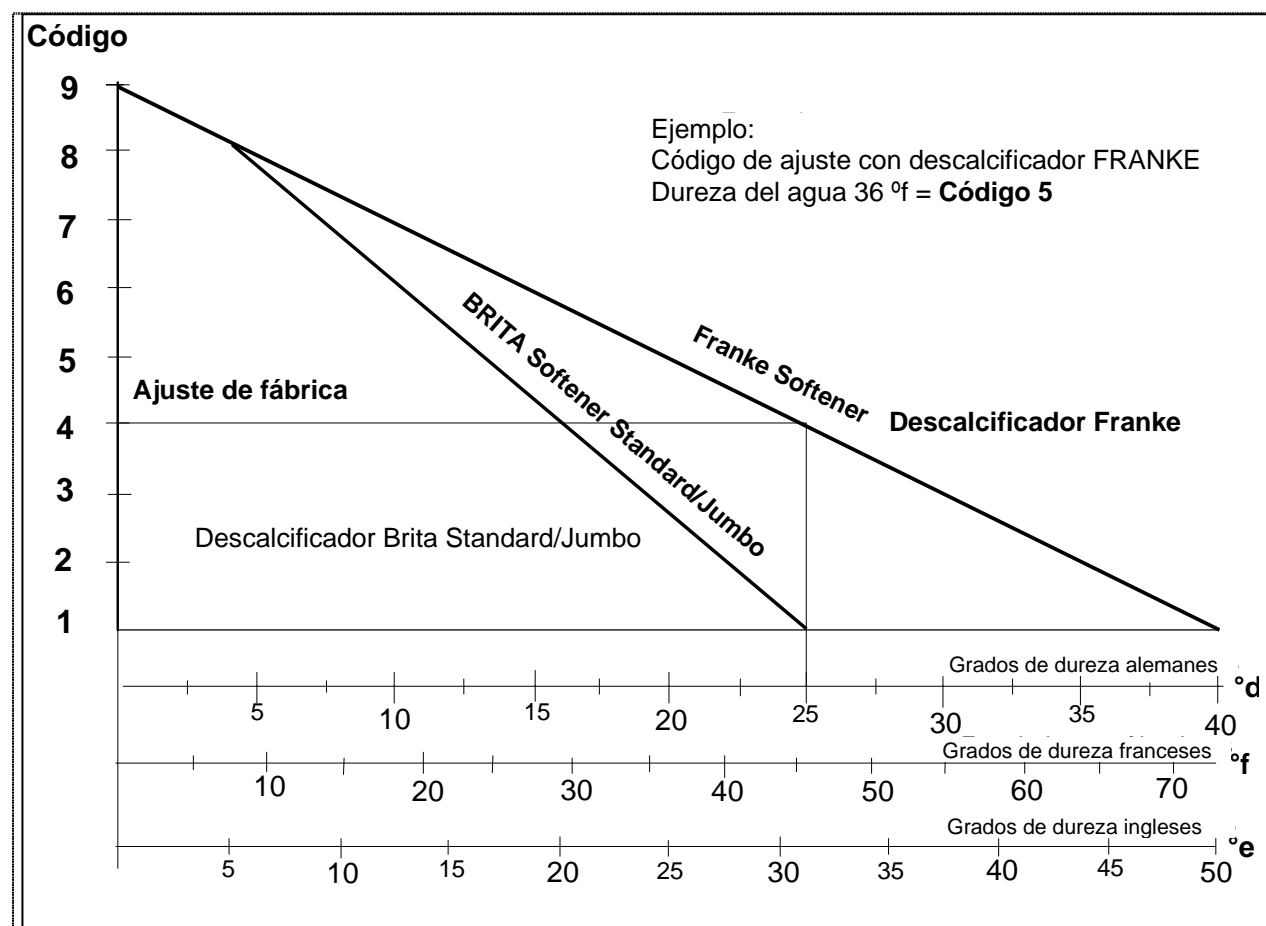

Cocedor a Vapor FRANKE FS 1/1 P "Vitality"

Ajuste del intervalo de regeneración del descalcificador

Existen 3 tipos de descalcificador: - Incorporado en el aparato (serie)
- Brita Standard
- Brita Jumbo

Con referencia a la dureza del agua, el código de crédito de agua se ajusta según el gráfico siguiente y se programa de la siguiente manera:

Entrar en modo de programación/servicio:

F5 a P5	Entrar 1 = Brita Standard Entrar 2 = Brita Jumbo Entrar 3 = Franke (instalado de serie)
F5 a P6	Entrar código 1-9 dependiendo de la dureza del agua

Valor de la dureza del agua / Ajustes

No.	°Alemanes	°Franceses	°Ingleses	Código	Fecha	Nombre
1						
2